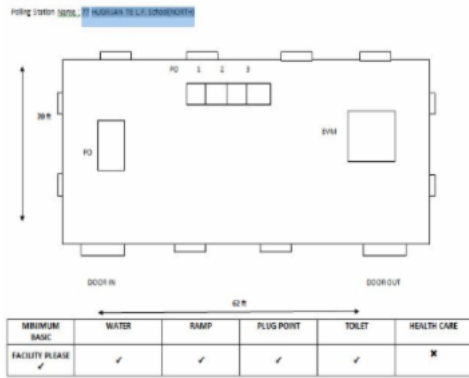

নিৰ্বাচক পঞ্জীয়ন বিষয়াৰ স্বাক্ষৰ

Nazri Naksha

Google Map View

Polling Station Building Front View

ভোটগ্ৰহন কেন্দ্ৰৰ সন্মুখৰ দৃশ্য

Cad View

Key MAP View

1 নাম : পঞ্চমী তাঁতী পিতাৰ নাম: আজিত দাঙি ঘৰ নং : 01 বয়স : 45 লিঙ্গ : মহিলা	ZJB0156232 ফটো উপলব্ধ	2 নাম : বিনোদ গোৱালা পিতাৰ নাম: বিজয় গোৱালা ঘৰ নং : 5 বয়স : 32 লিঙ্গ : পুৰুষ	KZL0111476 ফটো উপলব্ধ	3 নাম : নিৰ্মল মুন্দা পিতাৰ নাম: গুৰাই মুন্দা ঘৰ নং : 25 বয়স : 33 লিঙ্গ : পুৰুষ	KZL0409292 ফটো উপলব্ধ
4 নাম : বিজয় গোৱালা পিতাৰ নাম: ৰামু গোৱালা ঘৰ নং : 31 বয়স : 50 লিঙ্গ : পুৰুষ	KZL0417238 ফটো উপলব্ধ	5 নাম : বিনয় তাঁতী পিতাৰ নাম: উদয় তাঁতী ঘৰ নং : 38 বয়স : 29 লিঙ্গ : পুৰুষ	KZL0415232 ফটো উপলব্ধ	6 নাম : বিজতা তাতী পিতাৰ নাম: ৰাজেশ তাঁতী ঘৰ নং : 88 বয়স : 33 লিঙ্গ : মহিলা	KZL0101345 ফটো উপলব্ধ
7 নাম : বিকি খাৰিয়া পিতাৰ নাম: নন্দ খাৰিয়া ঘৰ নং : 86 বয়স : 29 লিঙ্গ : পুৰুষ	KZL0301135 ফটো উপলব্ধ	8 নাম : শকুন্তলা মেঘনাথ মাতৃৰ নাম: অঞ্জনা মেঘনাথ ঘৰ নং : 52 বয়স : 46 লিঙ্গ : মহিলা	ZJB0132068 ফটো উপলব্ধ	9 নাম : চুনিল খাডিয়া পিতাৰ নাম: ৰাজেন খাডিয়া ঘৰ নং : 60 বয়স : 38 লিঙ্গ : পুৰুষ	KZL0179176 ফটো উপলব্ধ
10 নাম : ৰাজেন খাডিয়া পিতাৰ নাম: বাহাদুৰ খাডিয়া ঘৰ নং : 61 বয়স : 60 লিঙ্গ : পুৰুষ	KZL0179267 ফটো উপলব্ধ	11 নাম : দেৱদাস দংগী পিতাৰ নাম: ৰাজু দংগী ঘৰ নং : 61 বয়স : 23 লিঙ্গ : পুৰুষ	KZL1363514 ফটো উপলব্ধ	12 নাম : অনিল খাডিয়া পিতাৰ নাম: ৰাজেন খাডিয়া ঘৰ নং : 62 বয়স : 31 লিঙ্গ : পুৰুষ	KZL0179325 ফটো উপলব্ধ
13 নাম : তপন খাডিয়া পিতাৰ নাম: লখন খাডিয়া ঘৰ নং : 63 বয়স : 35 লিঙ্গ : পুৰুষ	KZL0179499 ফটো উপলব্ধ	14 নাম : জ্জচিত্তা বাবা স্বামীৰ নাম: তুইকেল বাবা ঘৰ নং : 63 বয়স : 32 লিঙ্গ : মহিলা	KZL0179507 ফটো উপলব্ধ	15 নাম : আকনী খাডিয়া স্বামীৰ নাম: তপন খাডিয়া ঘৰ নং : 68 বয়স : 40 লিঙ্গ : মহিলা	KZL0179689 ফটো উপলব্ধ
16 নাম : কৃষ্ণ গোৱালা পিতাৰ নাম: ৰাজু গোৱালা ঘৰ নং : 125 বয়স : 28 লিঙ্গ : পুৰুষ	ZJB0166231 ফটো উপলব্ধ	17 নাম : চান্দা পাটনায়ক স্বামীৰ নাম: অমিত পাটনায়ক ঘৰ নং : 181 বয়স : 31 লিঙ্গ : মহিলা	ZJB0099440 ফটো উপলব্ধ	18 নাম : জয়ন্তী চুনা পিতাৰ নাম: অজয় চুনা ঘৰ নং : 181 বয়স : 25 লিঙ্গ : মহিলা	ZJB0097535 ফটো উপলব্ধ
19 নাম : চিকেন্দৰ তাঁতি পিতাৰ নাম: বলৰাম তাঁতি ঘৰ নং : 187 বয়স : 46 লিঙ্গ : পুৰুষ	KZL6934561 ফটো উপলব্ধ	20 নাম : দৈবকী তাঁতি স্বামীৰ নাম: চিকেন্দৰ তাঁতি ঘৰ নং : 187 বয়স : 44 লিঙ্গ : মহিলা	KZL6934572 ফটো উপলব্ধ	21 নাম : ৰঞ্জিত তাঁতি পিতাৰ নাম: কাৰ্বা তাঁতি ঘৰ নং : 187 বয়স : 52 লিঙ্গ : পুৰুষ	KZL6934618 ফটো উপলব্ধ
22 নাম : মাগনী তাঁতি স্বামীৰ নাম: ৰঞ্জিত তাঁতি ঘৰ নং : 187 বয়স : 48 লিঙ্গ : মহিলা	KZL6934629 ফটো উপলব্ধ	23 নাম : লক্ষীৰাম তাঁতি পিতাৰ নাম: আনন্দ তাঁতি ঘৰ নং : 187 বয়স : 61 লিঙ্গ : পুৰুষ	KZL6934630 ফটো উপলব্ধ	24 নাম : দৌপতি তাঁতি স্বামীৰ নাম: লক্ষীৰাম ঘৰ নং : 187 বয়স : 58 লিঙ্গ : মহিলা	KZL6934641 ফটো উপলব্ধ
25 নাম : ধনমতি তাঁতি স্বামীৰ নাম: ধনীৰাম তাঁতি ঘৰ নং : 190 বয়স : 65 লিঙ্গ : মহিলা	KZL6934663 ফটো উপলব্ধ	26 নাম : প্ৰমিলা তাঁতি পিতাৰ নাম: ধনীৰাম তাঁতি ঘৰ নং : 190 বয়স : 48 লিঙ্গ : মহিলা	KZL6934674 ফটো উপলব্ধ	# 27 নাম : মনু তাঁতি পিতাৰ নাম: ধনীৰাম তাঁতি ঘৰ নং : 190 বয়স : 46 লিঙ্গ : পুৰুষ	KZL6934685 ফটো উপলব্ধ
28 নাম : মঞ্জলা তাঁতি স্বামীৰ নাম: শ্ৰীমন্ত তাঁতি ঘৰ নং : 190 বয়স : 44 লিঙ্গ : মহিলা	KZL6934696 ফটো উপলব্ধ	29 নাম : চঞ্চলা স্বামীৰ নাম: চুৰেন ঘৰ নং : 191 বয়স : 87 লিঙ্গ : মহিলা	KZL6934709 ফটো উপলব্ধ	30 নাম : ভাৰতী চঞ্চলা স্বামীৰ নাম: চুৰেন ঘৰ নং : 191 বয়স : 50 লিঙ্গ : মহিলা	KZL6934710 ফটো উপলব্ধ