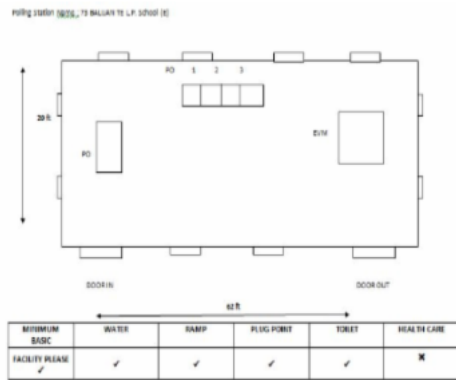

নিৰ্বাচক পঞ্জীয়ন বিষয়াৰ স্বাক্ষৰ

Nazri Naksha

Google Map View

Polling Station Building Front View

ভোটগ্ৰহন কেন্দ্ৰৰ সন্মুখৰ দৃশ্য

Cad View

Key MAP View

1 নাম : যোগেশ্বৰী মেছ স্বামীৰ নাম: গকুল মেছ ঘৰ নং : 1 বয়স : 74 লিঙ্গ : মহিলা	KZL6534561 ফটো উপলব্ধ	2 নাম : জিতেন মেছ পিতাৰ নাম: গকুল মেছ ঘৰ নং : 1 বয়স : 55 লিঙ্গ : পুৰুষ	KZL6534572 ফটো উপলব্ধ	E 3 নাম : প্ৰবিন্দ মেছ পিতাৰ নাম: গকুল মেছ ঘৰ নং : 1 বয়স : 49 লিঙ্গ : পুৰুষ	KZL6534583 ফটো উপলব্ধ
4 নাম : শ্ৰেণী মেছ স্বামীৰ নাম: জিতেন মেছ ঘৰ নং : 1 বয়স : 47 লিঙ্গ : মহিলা	KZL6534594 ফটো উপলব্ধ	5 নাম : দীপজ্যোতি মেছ পিতাৰ নাম: জিতেন মেছ ঘৰ নং : 1 বয়স : 32 লিঙ্গ : পুৰুষ	KZL6543971 ফটো উপলব্ধ	6 নাম : পুতলি মেছ স্বামীৰ নাম: পবিত্ৰ মেছ ঘৰ নং : 1 বয়স : 30 লিঙ্গ : মহিলা	KZL0132571 ফটো উপলব্ধ
7 নাম : নিহা মেছ স্বামীৰ নাম: দীপজ্যোতি মেছ ঘৰ নং : 1 বয়স : 26 লিঙ্গ : মহিলা	KZL0527549 ফটো উপলব্ধ	# 8 নাম : জ্ঞানদীপ মেছ পিতাৰ নাম: জিতেন মেছ ঘৰ নং : 1 বয়স : 27 লিঙ্গ : পুৰুষ	KZL0266254 ফটো উপলব্ধ	9 নাম : অনিতা মেছ স্বামীৰ নাম: জ্ঞানদীপ মেছ ঘৰ নং : 1 বয়স : 24 লিঙ্গ : মহিলা	ZJB0009274 ফটো উপলব্ধ
# 10 নাম : উৰ্মিলা তাঁতী স্বামীৰ নাম: প্ৰদীপ তাঁতী ঘৰ নং : 2 বয়স : 43 লিঙ্গ : মহিলা	KZL6534630 ফটো উপলব্ধ	R 11 নাম : খুচী তাঁতী পিতাৰ নাম: প্ৰদীপ তাঁতী ঘৰ নং : 2 বয়স : 19 লিঙ্গ : মহিলা	ZJB0091074 ফটো উপলব্ধ	12 নাম : দুখী চুনা স্বামীৰ নাম: পানুৰাম চুনা ঘৰ নং : 3 বয়স : 56 লিঙ্গ : মহিলা	KZL6534641 ফটো উপলব্ধ
13 নাম : পম্পী সেন পিতাৰ নাম: গিৰিন্দ্ৰ সেন ঘৰ নং : 3 বয়স : 36 লিঙ্গ : মহিলা	KZL6544101 ফটো উপলব্ধ	# 14 নাম : পঞ্চমী সোনা পিতাৰ নাম: পানুৰাম চুনা ঘৰ নং : 3 বয়স : 32 লিঙ্গ : মহিলা	KZL1908710 ফটো উপলব্ধ	15 নাম : পদ্মীনি তাঁতী পিতাৰ নাম: পানুৰাম তাঁতী ঘৰ নং : 3 বয়স : 29 লিঙ্গ : মহিলা	KZL0133272 ফটো উপলব্ধ
# 16 নাম : পদোশ্বৰ তাঁতী পিতাৰ নাম: পানুৰাম তাঁতী ঘৰ নং : 3 বয়স : 28 লিঙ্গ : পুৰুষ	KZL0133694 ফটো উপলব্ধ	E 17 নাম : মঞ্জু বড়া স্বামীৰ নাম: লক্ষ্য ধৰ বড়া ঘৰ নং : 8 বয়স : 51 লিঙ্গ : মহিলা	KZL5739673 ফটো উপলব্ধ	18 নাম : পঞ্চজ বড়া পিতাৰ নাম: লক্ষ্য ধৰ বড়া ঘৰ নং : 8 বয়স : 33 লিঙ্গ : পুৰুষ	KZL6543982 ফটো উপলব্ধ
19 নাম : জিত বড়া মাতৃৰ নাম: লক্ষ্য ধৰ বড়া ঘৰ নং : 8 বয়স : 31 লিঙ্গ : পুৰুষ	KZL1908798 ফটো উপলব্ধ	20 নাম : বন্দনা বড়া পিতাৰ নাম: লক্ষ্যধৰ বড়া ঘৰ নং : 8 বয়স : 29 লিঙ্গ : মহিলা	KZL0134015 ফটো উপলব্ধ	21 নাম : আৰতি তাঁতী স্বামীৰ নাম: তুনু তাঁতী ঘৰ নং : 8 বয়স : 29 লিঙ্গ : মহিলা	KZL0099515 ফটো উপলব্ধ
22 নাম : পংকজ কুমাৰ ঠাকুৰ পিতাৰ নাম: সোদাৰসৰ্গ ঠাকুৰ ঘৰ নং : 8 বয়স : 28 লিঙ্গ : পুৰুষ	KZL0099598 ফটো উপলব্ধ	23 নাম : অনামিকা বড়া স্বামীৰ নাম: জিতু বড়া ঘৰ নং : 8 বয়স : 23 লিঙ্গ : মহিলা	KZL2760569 ফটো উপলব্ধ	R 24 নাম : জয়া গগৈ বড়া স্বামীৰ নাম: বিকাশ বড়া ঘৰ নং : 5 বয়স : 40 লিঙ্গ : মহিলা	KZL0520452 ফটো উপলব্ধ
25 নাম : বজ্জী তাঁতী পিতাৰ নাম: বামু তাঁতী ঘৰ নং : 5 বয়স : 39 লিঙ্গ : পুৰুষ	KZL6534696 ফটো উপলব্ধ	26 নাম : বিন্দু তাঁতি স্বামীৰ নাম: বজ্জী তাঁতি ঘৰ নং : 5 বয়স : 37 লিঙ্গ : মহিলা	KZL1908801 ফটো উপলব্ধ	27 নাম : সুৰেশ তাঁতী পিতাৰ নাম: অৰ্জুন তাঁতী ঘৰ নং : 6 বয়স : 59 লিঙ্গ : পুৰুষ	KZL6534709 ফটো উপলব্ধ
28 নাম : বজ্জী তাঁতী স্বামীৰ নাম: সুৰেশ তাঁতী ঘৰ নং : 6 বয়স : 54 লিঙ্গ : মহিলা	KZL6534710 ফটো উপলব্ধ	29 নাম : বমেশ তাঁতি পিতাৰ নাম: সুৰেশ তাঁতি ঘৰ নং : 6 বয়স : 37 লিঙ্গ : পুৰুষ	KZL0134122 ফটো উপলব্ধ	30 নাম : গণেশ তাঁতী পিতাৰ নাম: শংকৰ তাঁতী ঘৰ নং : 7 বয়স : 21 লিঙ্গ : পুৰুষ	ZJB0109652 ফটো উপলব্ধ