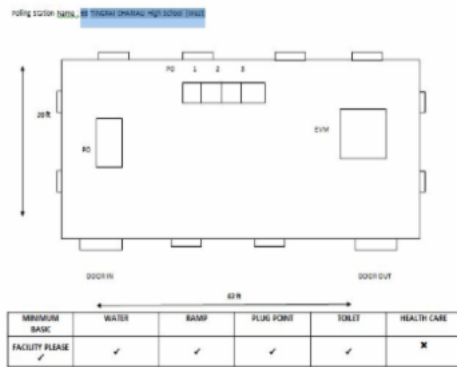

নিৰ্বাচক পঞ্জীয়ন বিষয়াৰ স্বাক্ষৰ

Nazri Naksha

Google Map View

Polling Station Building Front View

ভোটগ্ৰন্থন কেন্দ্ৰৰ সন্মুখৰ দৃশ্য

Cad View

Key MAP View

বিধানসভা সমষ্টিৰ নম্বৰ আৰু নাম : 90-দুলীয়াজান
অংশৰ নম্বৰ আৰু নাম : 1-1 নং টিংবাই নেপালী