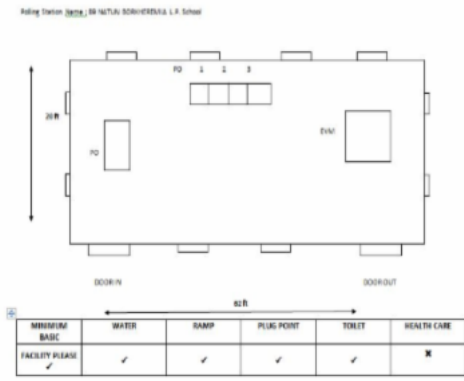

নিৰ্বাচক পঞ্জীয়ন বিষয়াৰ স্বাক্ষৰ

Nazri Naksha

Google Map View

Polling Station Building Front View

ভোটগ্ৰহন কেন্দ্ৰৰ সন্মুখৰ দৃশ্য

Cad View

Key MAP View

বিধানসভা সমষ্টিৰ নম্বৰ আৰু নাম : 90-দুলীয়াজান
অংশৰ নম্বৰ আৰু নাম : 1-ক- এক নং খেৰেমীয়া গাঁও