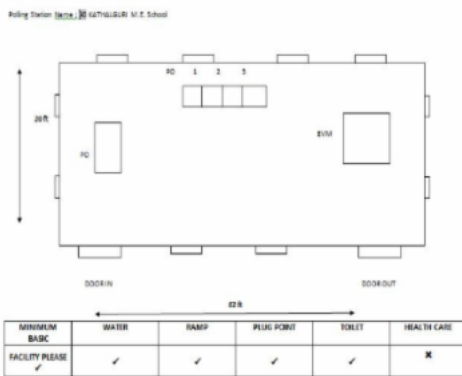

নিৰ্বাচক পঞ্জীয়ন বিষয়াৰ স্বাক্ষৰ

Nazri Naksha

Google Map View

Polling Station Building Front View

ভোটগ্ৰহন কেন্দ্ৰৰ সন্মুখৰ দৃশ্য

Cad View

Key MAP View

<p>E 1 KZL8134609</p> <p>নাম : দুৰ্লেখৰী ফাটোৱালী স্বামীৰ নাম : লিলেশ্বৰ ফাটোৱালী ঘৰ নং : ১ বয়স : ৪৭ লিঙ্গ : মহিলা</p> <p>ফটো উপলব্ধ</p>	<p>2 KZL8134574</p> <p>নাম : বিন ফাটোৱালী স্বামীৰ নাম : বিমল ফাটোৱালী ঘৰ নং : ১ বয়স : ৫৪ লিঙ্গ : মহিলা</p> <p>ফটো উপলব্ধ</p>	<p>3 KZL8134585</p> <p>নাম : হেমা ফাটোৱালী পিতাৰ নাম : লিলেশ্বৰ ফাটোৱালী ঘৰ নং : ১ বয়স : ৪৪ লিঙ্গ : মহিলা</p> <p>ফটো উপলব্ধ</p>
<p>4 KZL8134596</p> <p>নাম : বিনা ফাটোৱালী পিতাৰ নাম : লিলেশ্বৰ ফাটোৱালী ঘৰ নং : ১ বয়স : ৪৭ লিঙ্গ : মহিলা</p> <p>ফটো উপলব্ধ</p>	<p>5 KZL0107615</p> <p>নাম : চান ফাটোৱালী পিতাৰ নাম : বিমল ফাটোৱালী ঘৰ নং : ১ বয়স : ২৪ লিঙ্গ : পুৰুষ</p> <p>ফটো উপলব্ধ</p>	<p>6 KZL8134643</p> <p>নাম : তুলসী ফাটোৱালী স্বামীৰ নাম : জীতেন ফাটোৱালী ঘৰ নং : ২ বয়স : ৪৭ লিঙ্গ : মহিলা</p> <p>ফটো উপলব্ধ</p>
<p>7 KZL0107540</p> <p>নাম : জ্যোতিময় ফাটোৱালী পিতাৰ নাম : জীতেন ফাটোৱালী ঘৰ নং : ২ বয়স : ২৭ লিঙ্গ : পুৰুষ</p> <p>ফটো উপলব্ধ</p>	<p>8 ZJB0085225</p> <p>নাম : দীপামনি গগৈ স্বামীৰ নাম : জ্যোতিময় ফাটোৱালী ঘৰ নং : ২ বয়স : ২৬ লিঙ্গ : মহিলা</p> <p>ফটো উপলব্ধ</p>	<p>9 KZL0107722</p> <p>নাম : গৌতম বড়া পিতাৰ নাম : ৰাজীৱ বড়া ঘৰ নং : ২ বয়স : ২৭ লিঙ্গ : পুৰুষ</p> <p>ফটো উপলব্ধ</p>
<p>10 KZL0107904</p> <p>নাম : বিকাশ বড়া মাতৃৰ নাম : বিনীতা বড়া ঘৰ নং : ২ক বয়স : ২৭ লিঙ্গ : পুৰুষ</p> <p>ফটো উপলব্ধ</p>	<p># 11 KZL0566471</p> <p>নাম : নৰবী বড়া স্বামীৰ নাম : গৌতম বড়া ঘৰ নং : ২ক বয়স : ২৭ লিঙ্গ : মহিলা</p> <p>ফটো উপলব্ধ</p>	<p>E 12 KZL0566463</p> <p>নাম : জাগতি বড়া মাতৃৰ নাম : বিনীতা বড়া ঘৰ নং : ২ক বয়স : ২৭ লিঙ্গ : মহিলা</p> <p>ফটো উপলব্ধ</p>
<p>13 KZL8134665</p> <p>নাম : অপূৰ্ব শইকীয়া পিতাৰ নাম : কৃষ্ণকান্ত শইকীয়া ঘৰ নং : ৩ বয়স : ৫৪ লিঙ্গ : পুৰুষ</p> <p>ফটো উপলব্ধ</p>	<p>14 KZL8134676</p> <p>নাম : অপূৰ্ব শইকীয়া স্বামীৰ নাম : অপূৰ্ব শইকীয়া ঘৰ নং : ৩ বয়স : ৫৫ লিঙ্গ : মহিলা</p> <p>ফটো উপলব্ধ</p>	<p>S 15 KZL0243139</p> <p>নাম : অপৰাজিতা শইকীয়া পিতাৰ নাম : অপূৰ্ব কুমাৰ শইকীয়া ঘৰ নং : ৩ বয়স : ২৭ লিঙ্গ : মহিলা</p> <p>ফটো উপলব্ধ</p>
<p>16 KZL0243097</p> <p>নাম : অপল ৰঞ্জন শইকীয়া পিতাৰ নাম : অপূৰ্ব কুমাৰ শইকীয়া ঘৰ নং : ৩ বয়স : ২৪ লিঙ্গ : পুৰুষ</p> <p>ফটো উপলব্ধ</p>	<p>E 17 KZL8134687</p> <p>নাম : বন বৰশইকীয়া স্বামীৰ নাম : ঘন বৰশইকীয়া ঘৰ নং : ৪ বয়স : ৭৭ লিঙ্গ : মহিলা</p> <p>ফটো উপলব্ধ</p>	<p>18 KZL8134712</p> <p>নাম : হীমন্ত বৰশইকীয়া পিতাৰ নাম : ঘন বৰশইকীয়া ঘৰ নং : ৪ বয়স : ৫৭ লিঙ্গ : পুৰুষ</p> <p>ফটো উপলব্ধ</p>
<p>19 KZL8134701</p> <p>নাম : প্ৰশান্ত বৰশইকীয়া পিতাৰ নাম : ঘন বৰশইকীয়া ঘৰ নং : ৪ বয়স : ৫৭ লিঙ্গ : পুৰুষ</p> <p>ফটো উপলব্ধ</p>	<p>20 KZL8134745</p> <p>নাম : দিপাঞ্জলী বৰশইকীয়া স্বামীৰ নাম : হীমন্ত বৰশইকীয়া ঘৰ নং : ৪ বয়স : ৫৫ লিঙ্গ : মহিলা</p> <p>ফটো উপলব্ধ</p>	<p>21 KZL8134734</p> <p>নাম : কল্পনা বৰশইকীয়া স্বামীৰ নাম : প্ৰশান্ত বৰশইকীয়া ঘৰ নং : ৪ বয়স : ৪৭ লিঙ্গ : মহিলা</p> <p>ফটো উপলব্ধ</p>
<p>22 KZL8134756</p> <p>নাম : বীতু প্ৰনব বৰশইকীয়া পিতাৰ নাম : দুৰ্গা বৰশইকীয়া ঘৰ নং : ৪ বয়স : ৪০ লিঙ্গ : পুৰুষ</p> <p>ফটো উপলব্ধ</p>	<p>23 KZL8134767</p> <p>নাম : আগন্তু বৰশইকীয়া পিতাৰ নাম : মানিক বৰশইকীয়া ঘৰ নং : ১০ বয়স : ৫৭ লিঙ্গ : পুৰুষ</p> <p>ফটো উপলব্ধ</p>	<p>24 KZL8134778</p> <p>নাম : ববীতা বৰশইকীয়া স্বামীৰ নাম : আগন্তু বৰশইকীয়া ঘৰ নং : ১০ বয়স : ৫৩ লিঙ্গ : মহিলা</p> <p>ফটো উপলব্ধ</p>
<p>25 KZL8134790</p> <p>নাম : ৰতন বৰশইকীয়া পিতাৰ নাম : মানিক বৰশইকীয়া ঘৰ নং : ১০ক বয়স : ৬২ লিঙ্গ : পুৰুষ</p> <p>ফটো উপলব্ধ</p>	<p>26 KZL8134803</p> <p>নাম : ৰত্না বৰশইকীয়া স্বামীৰ নাম : ৰতন বৰশইকীয়া ঘৰ নং : ১০ক বয়স : ৫৫ লিঙ্গ : মহিলা</p> <p>ফটো উপলব্ধ</p>	<p>27 KZL8134825</p> <p>নাম : দেবজিত বৰশইকীয়া পিতাৰ নাম : ৰতন বৰশইকীয়া ঘৰ নং : ১০ক বয়স : ৩৫ লিঙ্গ : পুৰুষ</p> <p>ফটো উপলব্ধ</p>
<p>28 KZL8134814</p> <p>নাম : বিশ্ৰাজিৎ বৰশইকীয়া পিতাৰ নাম : ৰতন বৰশইকীয়া ঘৰ নং : ১০ক বয়স : ৩৫ লিঙ্গ : পুৰুষ</p> <p>ফটো উপলব্ধ</p>	<p>29 KZL8134847</p> <p>নাম : প্ৰমোদ গোহাঁই পিতাৰ নাম : জগতচন্দ্ৰ গোহাঁই ঘৰ নং : ১১ বয়স : ৭২ লিঙ্গ : পুৰুষ</p> <p>ফটো উপলব্ধ</p>	<p>30 KZL8134869</p> <p>নাম : পদ্মা গোহাঁই স্বামীৰ নাম : জীবন গোহাঁই ঘৰ নং : ১১ বয়স : ৪৭ লিঙ্গ : মহিলা</p> <p>ফটো উপলব্ধ</p>