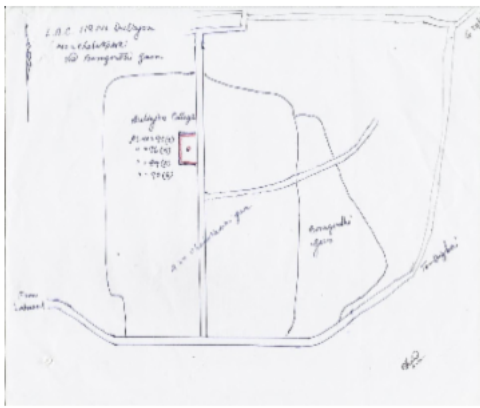

Nazri Naksha