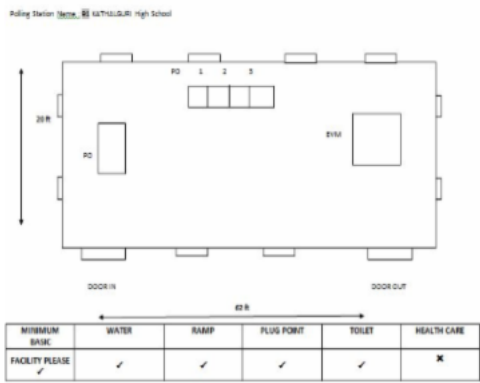

নিৰ্বাচক পঞ্জীয়ন বিষয়াৰ স্বাক্ষৰ

Nazri Naksha

Google Map View

Polling Station Building Front View

ভোটগ্ৰহন কেন্দ্ৰৰ সন্মুখৰ দৃশ্য

Cad View

Key MAP View

1 নাম : হীৰা বৰা স্বামীৰ নাম: মোহিত বৰা ঘৰ নং : 1 বয়স : 72 লিঙ্গ : মহিলা	KZL8234568 ফটো উপলব্ধ	2 নাম : বীনা বৰা স্বামীৰ নাম: মোহিত বৰা ঘৰ নং : 1 বয়স : 68 লিঙ্গ : মহিলা	KZL8234579 ফটো উপলব্ধ	3 নাম : দেবজ্যোতি বৰা পিতাৰ নাম: মোহিত বৰা ঘৰ নং : 1 বয়স : 60 লিঙ্গ : পুৰুষ	KZL8234604 ফটো উপলব্ধ
4 নাম : অৰূপ বৰা পিতাৰ নাম: মোহিত বৰা ঘৰ নং : 1 বয়স : 56 লিঙ্গ : পুৰুষ	KZL8234626 ফটো উপলব্ধ	5 নাম : নবজ্যোতি বৰা পিতাৰ নাম: মোহিত বৰা ঘৰ নং : 1 বয়স : 54 লিঙ্গ : পুৰুষ	KZL8234637 ফটো উপলব্ধ	6 নাম : মঞ্জলা বৰা স্বামীৰ নাম: দেবজ্যোতি বৰা ঘৰ নং : 1 বয়স : 54 লিঙ্গ : মহিলা	KZL8234615 ফটো উপলব্ধ
7 নাম : ৰঞ্জিত বৰা পিতাৰ নাম: মোহিত বৰা ঘৰ নং : 1 বয়স : 52 লিঙ্গ : পুৰুষ	KZL8234648 ফটো উপলব্ধ	8 নাম : ধ্ৰুব বৰা পিতাৰ নাম: মোহিত বৰা ঘৰ নং : 1 বয়স : 48 লিঙ্গ : পুৰুষ	KZL8234659 ফটো উপলব্ধ	9 নাম : ধৰিত্ৰী বৰা পিতাৰ নাম: মোহিত বৰা ঘৰ নং : 1 বয়স : 42 লিঙ্গ : মহিলা	KZL8234660 ফটো উপলব্ধ
S 10 নাম : গায়ত্ৰী বৰা পিতাৰ নাম: মোহিত বৰা ঘৰ নং : 1 বয়স : 40 লিঙ্গ : মহিলা	KZL8234671 ফটো উপলব্ধ	11 নাম : ত্ৰিবেণী বৰা পিতাৰ নাম: মোহিত বৰা ঘৰ নং : 1 বয়স : 38 লিঙ্গ : মহিলা	KZL8234682 ফটো উপলব্ধ	12 নাম : ত্ৰিবেদী বড়া পিতাৰ নাম: মুহিত বড়া ঘৰ নং : 1 বয়স : 38 লিঙ্গ : মহিলা	KZL8245101 ফটো উপলব্ধ
13 নাম : প্ৰিয়াশী বৰা পিতাৰ নাম: দেবজ্যোতি বৰা ঘৰ নং : 1 বয়স : 20 লিঙ্গ : মহিলা	ZJB0005181 ফটো উপলব্ধ	14 নাম : সন্ধ্যা দে স্বামীৰ নাম: সুনীল দে ঘৰ নং : 2 বয়স : 55 লিঙ্গ : মহিলা	KZL8234706 ফটো উপলব্ধ	15 নাম : অৰূপ দে পিতাৰ নাম: সুনীল দে ঘৰ নং : 2 বয়স : 40 লিঙ্গ : পুৰুষ	KZL8234717 ফটো উপলব্ধ
16 নাম : অনূপ দে পিতাৰ নাম: সুনীল দে ঘৰ নং : 2 বয়স : 38 লিঙ্গ : পুৰুষ	KZL8234728 ফটো উপলব্ধ	17 নাম : মান্দী দে পিতাৰ নাম: সুনীল দে ঘৰ নং : 2 বয়স : 28 লিঙ্গ : মহিলা	KZL0052928 ফটো উপলব্ধ	18 নাম : জাহ্নৱী দত্ত মাতৃৰ নাম: বনু দত্ত ঘৰ নং : 2 বয়স : 29 লিঙ্গ : মহিলা	KZL0363721 ফটো উপলব্ধ
19 নাম : বনু দত্ত স্বামীৰ নাম: দীলিপ কুমাৰ দত্ত ঘৰ নং : 2 বয়স : 57 লিঙ্গ : মহিলা	KZL8245098 ফটো উপলব্ধ	20 নাম : কৃষ্ণাশ্ৰী দত্ত পিতাৰ নাম: দীলিপ দত্ত ঘৰ নং : 2 বয়স : 35 লিঙ্গ : মহিলা	KZL8245112 ফটো উপলব্ধ	21 নাম : হীৰামণি গোৱালা স্বামীৰ নাম: উমা গোৱালা ঘৰ নং : 8 বয়স : 72 লিঙ্গ : মহিলা	KZL8234762 ফটো উপলব্ধ
22 নাম : তৰুণ গোৱালা পিতাৰ নাম: উমা গোৱালা ঘৰ নং : 8 বয়স : 46 লিঙ্গ : পুৰুষ	KZL8234773 ফটো উপলব্ধ	23 নাম : পঙ্কজ গোৱালা পিতাৰ নাম: উমা গোৱালা ঘৰ নং : 8 বয়স : 46 লিঙ্গ : পুৰুষ	KZL8234795 ফটো উপলব্ধ	24 নাম : বিনীতা গোৱালা স্বামীৰ নাম: তৰুণ গোৱালা ঘৰ নং : 8 বয়স : 38 লিঙ্গ : মহিলা	KZL0474783 ফটো উপলব্ধ
25 নাম : পমী গোৱালা স্বামীৰ নাম: পংকজ গোৱালা ঘৰ নং : 8 বয়স : 32 লিঙ্গ : মহিলা	KZL0474692 ফটো উপলব্ধ	S 26 নাম : বিশালা ভূমিজ পিতাৰ নাম: অজিত ভূমিজ ঘৰ নং : 5 বয়স : 25 লিঙ্গ : মহিলা	KZL2750107 ফটো উপলব্ধ	27 নাম : দেবি ভূমিজ পিতাৰ নাম: বিশা ভূমিজ ঘৰ নং : 5 বয়স : 21 লিঙ্গ : মহিলা	KZL2750172 ফটো উপলব্ধ
28 নাম : দুৰ্গা মাহালী পিতাৰ নাম: মহন মাহালী ঘৰ নং : 5 বয়স : 34 লিঙ্গ : পুৰুষ	KZL1373497 ফটো উপলব্ধ	29 নাম : পাৰ্বতী মাহালী স্বামীৰ নাম: দুৰ্গা মাহালী ঘৰ নং : 5 বয়স : 33 লিঙ্গ : মহিলা	KZL1373471 ফটো উপলব্ধ	30 নাম : ৰাজু মাহালী পিতাৰ নাম: বান্ধনা মাহালী ঘৰ নং : 5 বয়স : 33 লিঙ্গ : পুৰুষ	KZL1373513 ফটো উপলব্ধ