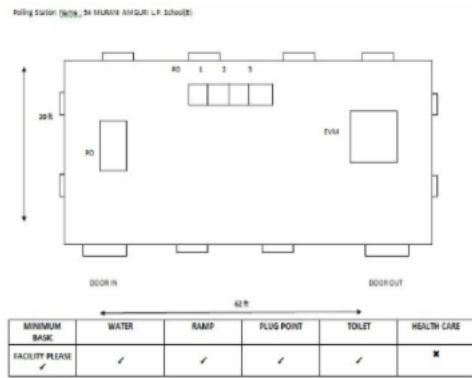

নিৰ্বাচক পঞ্জীয়ন বিষয়াৰ স্বাক্ষৰ

Nazri Naksha

Google Map View

Polling Station Building Front View

ভোটগ্রহন কেন্দ্ৰৰ সন্মুখৰ দৃশ্য

Cad View

Key MAP View

1 নাম : মিতালী সোনোৱাল পিতাৰ নাম: দিৰ্জেন সোনোৱাল ঘৰ নং : ১ বয়স : 41 লিঙ্গ : মহিলা	KZL5138965 ফটো উপলব্ধ	2 নাম : ববী হাজৰিকা স্বামীৰ নাম: বৃষ্টি বকুল হাজৰিকা ঘৰ নং : ১ বয়স : 34 লিঙ্গ : মহিলা	KZL0000539 ফটো উপলব্ধ	3 নাম : বৃষ্টি বকুল হাজৰিকা পিতাৰ নাম: দিৰ্জেন হাজৰিকা ঘৰ নং : ১ বয়স : 33 লিঙ্গ : পুৰুষ	KZL0000588 ফটো উপলব্ধ
4 নাম : চাপ্লী শৰ্মা স্বামীৰ নাম: বজৰংলাল শৰ্মা ঘৰ নং : ২ বয়স : 68 লিঙ্গ : মহিলা	KZL5134587 ফটো উপলব্ধ	5 নাম : চুনিতা মাৰ্বি স্বামীৰ নাম: তিলেশ্বৰ মাৰ্বি ঘৰ নং : ২ বয়স : 44 লিঙ্গ : মহিলা	KZL0182394 ফটো উপলব্ধ	6 নাম : অজিত শৰ্মা পিতাৰ নাম: বজৰং শৰ্মা ঘৰ নং : ২ বয়স : 42 লিঙ্গ : পুৰুষ	KZL0219998 ফটো উপলব্ধ
7 নাম : বাসন্তী শৰ্মা স্বামীৰ নাম: অজিত শৰ্মা ঘৰ নং : ২ বয়স : 26 লিঙ্গ : মহিলা	KZL0425207 ফটো উপলব্ধ	8 নাম : মুনী মাৰ্বি মাতৃৰ নাম: সুনিতা মাৰ্বি ঘৰ নং : ২ বয়স : 22 লিঙ্গ : মহিলা	ZJB0103358 ফটো উপলব্ধ	9 নাম : সুৰবাৰী গোৱালা স্বামীৰ নাম: মংলো গোৱালা ঘৰ নং : ৩ বয়স : 70 লিঙ্গ : মহিলা	KZL5134634 ফটো উপলব্ধ
10 নাম : ৰাজ গোৱালা পিতাৰ নাম: দীনেশ গোৱালা ঘৰ নং : ৩ কু বয়স : 27 লিঙ্গ : পুৰুষ	KZL0373894 ফটো উপলব্ধ	11 নাম : দীনেশ গোৱালা পিতাৰ নাম: মংলো গোৱালা ঘৰ নং : ৩ কু বয়স : 50 লিঙ্গ : পুৰুষ	KZL5134656 ফটো উপলব্ধ	12 নাম : জয়া গোৱালা স্বামীৰ নাম: দীনেশ গোৱালা ঘৰ নং : ৩ কু বয়স : 46 লিঙ্গ : মহিলা	KZL5134667 ফটো উপলব্ধ
13 নাম : ৰাজ গোৱালা পিতাৰ নাম: পুস্তম গোৱালা ঘৰ নং : ৪ বয়স : 55 লিঙ্গ : পুৰুষ	KZL5134678 ফটো উপলব্ধ	14 নাম : চুনিলা গোৱালা পিতাৰ নাম: ৰাজ গোৱালা ঘৰ নং : ৪ বয়স : 31 লিঙ্গ : পুৰুষ	KZL0182212 ফটো উপলব্ধ	15 নাম : চমাৰী গোৱালা স্বামীৰ নাম: চুনিলা গোৱালা ঘৰ নং : ৪ বয়স : 30 লিঙ্গ : মহিলা	KZL0182311 ফটো উপলব্ধ
16 নাম : ৰাজেশ গোৱালা পিতাৰ নাম: ৰাজু গোৱালা ঘৰ নং : ৪ বয়স : 26 লিঙ্গ : পুৰুষ	KZL0373977 ফটো উপলব্ধ	17 নাম : উদয় গোৱালা পিতাৰ নাম: ৰাজু গোৱালা ঘৰ নং : ৪ বয়স : 24 লিঙ্গ : পুৰুষ	KZL0495101 ফটো উপলব্ধ	18 নাম : জগন গোৱালা পিতাৰ নাম: জিতকু গোৱালা ঘৰ নং : ৫ কু বয়স : 40 লিঙ্গ : পুৰুষ	KZL0308254 ফটো উপলব্ধ
19 নাম : মঙ্গলদী গোৱালা পিতাৰ নাম: জিতকু গোৱালা ঘৰ নং : ৫ কু বয়স : 35 লিঙ্গ : মহিলা	KZL0308205 ফটো উপলব্ধ	20 নাম : জিতকু গোৱালা পিতাৰ নাম: জগবন্ধু গোৱালা ঘৰ নং : ৫ কু বয়স : 60 লিঙ্গ : পুৰুষ	KZL5134703 ফটো উপলব্ধ	21 নাম : বৃধবৰী গড় স্বামীৰ নাম: পদমন গড় ঘৰ নং : ৬ বয়স : 55 লিঙ্গ : মহিলা	KZL5134725 ফটো উপলব্ধ
22 নাম : বিজয় গড় পিতাৰ নাম: পদমন গড় ঘৰ নং : ৬ বয়স : 33 লিঙ্গ : পুৰুষ	KZL1901639 ফটো উপলব্ধ	23 নাম : অজয় গড় পিতাৰ নাম: পদমন গড় ঘৰ নং : ৬ বয়স : 33 লিঙ্গ : পুৰুষ	KZL1901640 ফটো উপলব্ধ	24 নাম : মিন গড় পিতাৰ নাম: সঞ্জয় গড় ঘৰ নং : ৬ বয়স : 33 লিঙ্গ : মহিলা	KZL2759728 ফটো উপলব্ধ
25 নাম : মনিতা গড় স্বামীৰ নাম: অজয় গড় ঘৰ নং : ৬ বয়স : 32 লিঙ্গ : মহিলা	KZL0495010 ফটো উপলব্ধ	26 নাম : চঞ্জয় গড় পিতাৰ নাম: পদমন গড় ঘৰ নং : ৬ বয়স : 31 লিঙ্গ : পুৰুষ	KZL0124008 ফটো উপলব্ধ	27 নাম : ৰিতা গড় পিতাৰ নাম: বিজয় গড় ঘৰ নং : ৬ বয়স : 30 লিঙ্গ : মহিলা	KZL0182352 ফটো উপলব্ধ
28 নাম : নৰেন গড় পিতাৰ নাম: উত্তম গড় ঘৰ নং : ৬ বয়স : 26 লিঙ্গ : মহিলা	KZL0495200 ফটো উপলব্ধ	29 নাম : সুমিত গড় পিতাৰ নাম: উত্তম গড় ঘৰ নং : ৬ বয়স : 23 লিঙ্গ : পুৰুষ	KZL0495192 ফটো উপলব্ধ	30 নাম : তুলসী গড় স্বামীৰ নাম: যুগমন গড় ঘৰ নং : ৬ বয়স : 65 লিঙ্গ : মহিলা	KZL5134769 ফটো উপলব্ধ