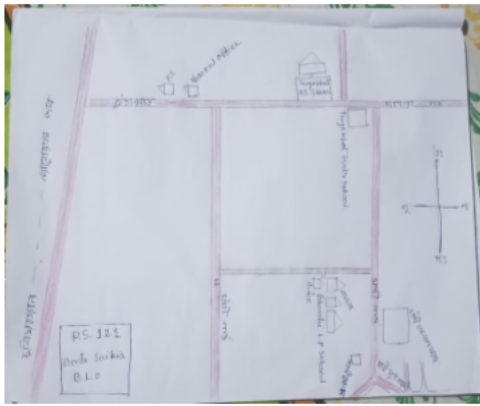

নিৰ্বাচক পঞ্জীয়ন বিষয়াৰ স্বাক্ষৰ

Nazri Naksha

Google Map View

Polling Station Building Front View

ভোটগ্রহন কেন্দ্ৰৰ সন্মুখৰ দৃশ্য

Cad View

Key MAP View

1 নাম : মিতালী সোনোৱাল পিতাৰ নাম: দিৰ্জেন সোনোৱাল ঘৰ নং : ১ বয়স : 41 লিঙ্গ : মহিলা	KZL5138965 ফটো উপলব্ধ	2 নাম : ববী হাজৰিকা স্বামীৰ নাম: বৃষ্টি বকুল হাজৰিকা ঘৰ নং : ১ বয়স : 34 লিঙ্গ : মহিলা	KZL0000539 ফটো উপলব্ধ	3 নাম : বৃষ্টি বকুল হাজৰিকা পিতাৰ নাম: দিৰ্জেন হাজৰিকা ঘৰ নং : ১ বয়স : 33 লিঙ্গ : পুৰুষ	KZL0000588 ফটো উপলব্ধ
4 নাম : চাপ্লী শৰ্মা স্বামীৰ নাম: বজৰংলাল শৰ্মা ঘৰ নং : ২ বয়স : 68 লিঙ্গ : মহিলা	KZL5134587 ফটো উপলব্ধ	5 নাম : চুনিতা মাৰ্বি স্বামীৰ নাম: তিলেশ্বৰ মাৰ্বি ঘৰ নং : ২ বয়স : 44 লিঙ্গ : মহিলা	KZL0182394 ফটো উপলব্ধ	6 নাম : অজিত শৰ্মা পিতাৰ নাম: বজৰং শৰ্মা ঘৰ নং : ২ বয়স : 42 লিঙ্গ : পুৰুষ	KZL0219998 ফটো উপলব্ধ
7 নাম : বাসন্তী শৰ্মা স্বামীৰ নাম: অজিত শৰ্মা ঘৰ নং : ২ বয়স : 26 লিঙ্গ : মহিলা	KZL0425207 ফটো উপলব্ধ	8 নাম : মুনী মাৰ্বি মাতৃৰ নাম: সুনিতা মাৰ্বি ঘৰ নং : ২ বয়স : 22 লিঙ্গ : মহিলা	ZJB0103358 ফটো উপলব্ধ	9 নাম : সুৰবাৰী গোৱালা স্বামীৰ নাম: মংলো গোৱালা ঘৰ নং : ৩ বয়স : 70 লিঙ্গ : মহিলা	KZL5134634 ফটো উপলব্ধ
10 নাম : ৰাজ গোৱালা পিতাৰ নাম: দীনেশ গোৱালা ঘৰ নং : ৩ কু বয়স : 27 লিঙ্গ : পুৰুষ	KZL0373894 ফটো উপলব্ধ	11 নাম : দীনেশ গোৱালা পিতাৰ নাম: মংলো গোৱালা ঘৰ নং : ৩ কু বয়স : 50 লিঙ্গ : পুৰুষ	KZL5134656 ফটো উপলব্ধ	12 নাম : জয়া গোৱালা স্বামীৰ নাম: দীনেশ গোৱালা ঘৰ নং : ৩ কু বয়স : 46 লিঙ্গ : মহিলা	KZL5134667 ফটো উপলব্ধ
13 নাম : ৰাজ গোৱালা পিতাৰ নাম: পুস্তম গোৱালা ঘৰ নং : ৪ বয়স : 55 লিঙ্গ : পুৰুষ	KZL5134678 ফটো উপলব্ধ	14 নাম : চুনিলা গোৱালা পিতাৰ নাম: ৰাজ গোৱালা ঘৰ নং : ৪ বয়স : 31 লিঙ্গ : পুৰুষ	KZL0182212 ফটো উপলব্ধ	15 নাম : চমাৰী গোৱালা স্বামীৰ নাম: চুনিলা গোৱালা ঘৰ নং : ৪ বয়স : 30 লিঙ্গ : মহিলা	KZL0182311 ফটো উপলব্ধ
16 নাম : ৰাজেশ গোৱালা পিতাৰ নাম: ৰাজু গোৱালা ঘৰ নং : ৪ বয়স : 26 লিঙ্গ : পুৰুষ	KZL0373977 ফটো উপলব্ধ	17 নাম : উদয় গোৱালা পিতাৰ নাম: ৰাজু গোৱালা ঘৰ নং : ৪ বয়স : 24 লিঙ্গ : পুৰুষ	KZL0495101 ফটো উপলব্ধ	18 নাম : জগন গোৱালা পিতাৰ নাম: জিতকু গোৱালা ঘৰ নং : ৫ কু বয়স : 40 লিঙ্গ : পুৰুষ	KZL0308254 ফটো উপলব্ধ
19 নাম : মঙ্গলদী গোৱালা পিতাৰ নাম: জিতকু গোৱালা ঘৰ নং : ৫ কু বয়স : 35 লিঙ্গ : মহিলা	KZL0308205 ফটো উপলব্ধ	20 নাম : জিতকু গোৱালা পিতাৰ নাম: জগবন্ধু গোৱালা ঘৰ নং : ৫ কু বয়স : 60 লিঙ্গ : পুৰুষ	KZL5134703 ফটো উপলব্ধ	21 নাম : বৃধবৰী গড় স্বামীৰ নাম: পদমন গড় ঘৰ নং : ৬ বয়স : 55 লিঙ্গ : মহিলা	KZL5134725 ফটো উপলব্ধ
22 নাম : বিজয় গড় পিতাৰ নাম: পদমন গড় ঘৰ নং : ৬ বয়স : 33 লিঙ্গ : পুৰুষ	KZL1901639 ফটো উপলব্ধ	23 নাম : অজয় গড় পিতাৰ নাম: পদমন গড় ঘৰ নং : ৬ বয়স : 33 লিঙ্গ : পুৰুষ	KZL1901640 ফটো উপলব্ধ	24 নাম : মিন গড় পিতাৰ নাম: সঞ্জয় গড় ঘৰ নং : ৬ বয়স : 33 লিঙ্গ : মহিলা	KZL2759728 ফটো উপলব্ধ
25 নাম : মনিতা গড় স্বামীৰ নাম: অজয় গড় ঘৰ নং : ৬ বয়স : 32 লিঙ্গ : মহিলা	KZL0495010 ফটো উপলব্ধ	26 নাম : চঞ্জয় গড় পিতাৰ নাম: পদমন গড় ঘৰ নং : ৬ বয়স : 31 লিঙ্গ : পুৰুষ	KZL0124008 ফটো উপলব্ধ	27 নাম : ৰিতা গড় পিতাৰ নাম: বিজয় গড় ঘৰ নং : ৬ বয়স : 30 লিঙ্গ : মহিলা	KZL0182352 ফটো উপলব্ধ
28 নাম : নৰেন গড় পিতাৰ নাম: উত্তম গড় ঘৰ নং : ৬ বয়স : 26 লিঙ্গ : মহিলা	KZL0495200 ফটো উপলব্ধ	29 নাম : সুমিত গড় পিতাৰ নাম: উত্তম গড় ঘৰ নং : ৬ বয়স : 23 লিঙ্গ : পুৰুষ	KZL0495192 ফটো উপলব্ধ	30 নাম : তুলসী গড় স্বামীৰ নাম: যুগমন গড় ঘৰ নং : ৬ বয়স : 65 লিঙ্গ : মহিলা	KZL5134769 ফটো উপলব্ধ