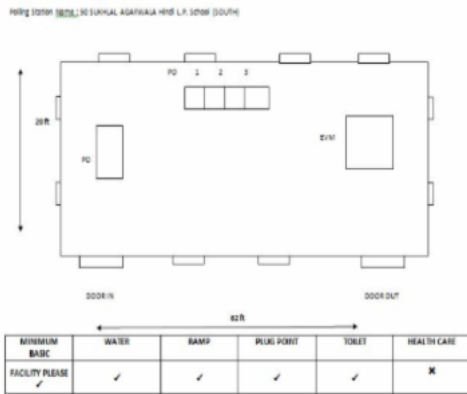

নিৰ্বাচক পঞ্জীয়ন বিষয়াৰ স্বাক্ষৰ

Nazri Naksha

Google Map View

Polling Station Building Front View

ভোটগ্ৰহন কেন্দ্ৰৰ সন্মুখৰ দৃশ্য

Cad View

Key MAP View

| | | | | | |
|--|--------------------------|---|--------------------------|---|--------------------------|
| 1 নাম : নবজ্যোতি সোনোৱাল পিতাৰ নাম: হিতেন সোনোৱাল ঘৰ নং : 00 বয়স : 25 লিঙ্গ : পুৰুষ | KZL0399303 ফটো উপলব্ধ | 2 নাম : প্ৰাঞ্জল শইকীয়া পিতাৰ নাম: শাৰঙ্গ শইকীয়া ঘৰ নং : 00 বয়স : 23 লিঙ্গ : পুৰুষ | ZJB0059808 ফটো উপলব্ধ | 3 নাম : কেতেকী সোনোৱাল স্বামীৰ নাম: বুদ্ধেশ্বৰ সোনোৱাল ঘৰ নং : 1 বয়স : 52 লিঙ্গ : মহিলা | KZL4734569 ফটো উপলব্ধ |
| 4 নাম : ক্ষীৰেশ্বৰ সোনোৱাল মাতৃৰ নাম: কেতেকী সোনোৱাল ঘৰ নং : 1 বয়স : 31 লিঙ্গ : পুৰুষ | KZL1900374 ফটো উপলব্ধ | E 5 নাম : ঘনশ্যাম সোনোৱাল পিতাৰ নাম: টেপুৰাম সোনোৱাল ঘৰ নং : 2 বয়স : 46 লিঙ্গ : পুৰুষ | KZL4734592 ফটো উপলব্ধ | 6 নাম : হীতেন সোনোৱাল পিতাৰ নাম: টেপুৰাম সোনোৱাল ঘৰ নং : 2 বয়স : 42 লিঙ্গ : পুৰুষ | KZL4734616 ফটো উপলব্ধ |
| 7 নাম : হীৰা বড়া সোনোৱাল পিতাৰ নাম: ৰামেশ্বৰ বড়া ঘৰ নং : 2 বয়স : 40 লিঙ্গ : মহিলা | KZL4743300 ফটো উপলব্ধ | 8 নাম : মৃদুল সোনোৱাল পিতাৰ নাম: টেপুৰাম সোনোৱাল ঘৰ নং : 2 বয়স : 40 লিঙ্গ : পুৰুষ | KZL4734627 ফটো উপলব্ধ | 9 নাম : জুৰি চেতিয়া সোনোৱাল স্বামীৰ নাম: হিতেন সোনোৱাল ঘৰ নং : 2 বয়স : 38 লিঙ্গ : মহিলা | KZL1900352 ফটো উপলব্ধ |
| 10 নাম : শিখামনি সোনোৱাল স্বামীৰ নাম: মৃদুল সোনোৱাল ঘৰ নং : 2 বয়স : 37 লিঙ্গ : মহিলা | ZJB0037507 ফটো উপলব্ধ | 11 নাম : তনজা সোনোৱাল স্বামীৰ নাম: হৰ্ষধৰ সোনোৱাল ঘৰ নং : 3 বয়স : 55 লিঙ্গ : মহিলা | KZL4734638 ফটো উপলব্ধ | 12 নাম : হৰিশ সোনোৱাল মাতৃৰ নাম: তনুজ সোনোৱাল ঘৰ নং : 3 বয়স : 36 লিঙ্গ : পুৰুষ | KZL1900181 ফটো উপলব্ধ |
| 13 নাম : অনিতা দাস সোনোৱাল স্বামীৰ নাম: হৰিশ সোনোৱাল ঘৰ নং : 3 বয়স : 32 লিঙ্গ : মহিলা | KZL0258343 ফটো উপলব্ধ | 14 নাম : পাপু সোনোৱাল পিতাৰ নাম: পদ্মধৰ সোনোৱাল ঘৰ নং : 3গু বয়স : 46 লিঙ্গ : পুৰুষ | KZL0082396 ফটো উপলব্ধ | 15 নাম : তুষা গগৈ সোনোৱাল স্বামীৰ নাম: পাপু সোনোৱাল ঘৰ নং : 3গু বয়স : 38 লিঙ্গ : মহিলা | KZL0082669 ফটো উপলব্ধ |
| 16 নাম : উপমা সোনোৱাল স্বামীৰ নাম: মানস সোনোৱাল ঘৰ নং : 3খ বয়স : 32 লিঙ্গ : মহিলা | KZL0258392 ফটো উপলব্ধ | 17 নাম : লীলাবতী শইকীয়া স্বামীৰ নাম: ৰবিন্দ্ৰ নাথ শইকীয়া ঘৰ নং : 3ক বয়স : 72 লিঙ্গ : মহিলা | KZL4734650 ফটো উপলব্ধ | 18 নাম : প্ৰেম নাথ সোনোৱাল পিতাৰ নাম: ধমেশ্বৰ সোনোৱাল ঘৰ নং : 3খ বয়স : 60 লিঙ্গ : পুৰুষ | KZL4734672 ফটো উপলব্ধ |
| 19 নাম : শ্ৰেণী সোনোৱাল স্বামীৰ নাম: প্ৰেমনাথ সোনোৱাল ঘৰ নং : 3খ বয়স : 57 লিঙ্গ : মহিলা | KZL4734683 ফটো উপলব্ধ | 20 নাম : সঞ্জীৱ শইকীয়া পিতাৰ নাম: ৰবিন্দ্ৰ নাথ শইকীয়া ঘৰ নং : 3ক বয়স : 50 লিঙ্গ : পুৰুষ | KZL4734661 ফটো উপলব্ধ | 21 নাম : ৰীকুমনি বঢ়াগোহাঁই শইকীয়া স্বামীৰ নাম: সঞ্জীৱ শইকীয়া ঘৰ নং : 3ক বয়স : 36 লিঙ্গ : মহিলা | KZL4743242 ফটো উপলব্ধ |
| 22 নাম : মানস সোনোৱাল পিতাৰ নাম: প্ৰেমনাথ সোনোৱাল ঘৰ নং : 3খ বয়স : 36 লিঙ্গ : পুৰুষ | KZL4743173 ফটো উপলব্ধ | 23 নাম : অনপম সোনোৱাল পিতাৰ নাম: প্ৰেমনাথ সোনোৱাল ঘৰ নং : 3খ বয়স : 32 লিঙ্গ : পুৰুষ | KZL1900761 ফটো উপলব্ধ | 24 নাম : অমৃত গগৈ পিতাৰ নাম: নিৰঞ্জন গগৈ ঘৰ নং : 8 বয়স : 42 লিঙ্গ : পুৰুষ | KZL4734707 ফটো উপলব্ধ |
| 25 নাম : বন্দিতা গগৈ স্বামীৰ নাম: অমৃত গগৈ ঘৰ নং : 8 বয়স : 41 লিঙ্গ : মহিলা | KZL4743219 ফটো উপলব্ধ | 26 নাম : হেমন্ত গগৈ পিতাৰ নাম: মুলেশ্বৰ গগৈ ঘৰ নং : 8ক বয়স : 36 লিঙ্গ : পুৰুষ | ZJB0090795 ফটো উপলব্ধ | 27 নাম : চিম্পি গগৈ স্বামীৰ নাম: হেমন্ত গগৈ ঘৰ নং : 8ক বয়স : 30 লিঙ্গ : মহিলা | ZJB0090787 ফটো উপলব্ধ |
| 28 নাম : মুলেশ্বৰ গগৈ পিতাৰ নাম: মৃত খুচিধৰ গগৈ ঘৰ নং : 8ক বয়স : 57 লিঙ্গ : পুৰুষ | KZL4743162 ফটো উপলব্ধ | 29 নাম : দিলীপ গগৈ স্বামীৰ নাম: মুলেশ্বৰ গগৈ ঘৰ নং : 8ক বয়স : 52 লিঙ্গ : মহিলা | KZL4743297 ফটো উপলব্ধ | 30 নাম : হীৰামনি গগৈ স্বামীৰ নাম: বিতুপন গগৈ ঘৰ নং : ৫ বয়স : 42 লিঙ্গ : মহিলা | KZL4734718 ফটো উপলব্ধ |