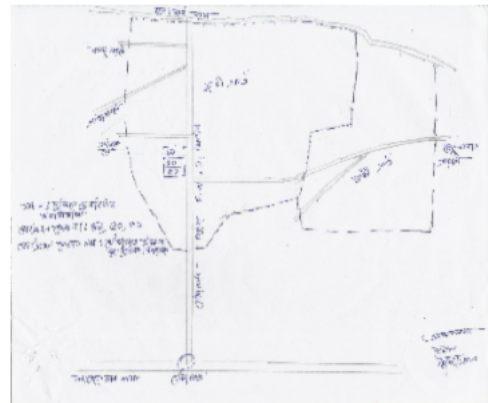

নিৰ্বাচক পঞ্জীয়ন বিষয়াৰ স্বাক্ষৰ

Nazri Naksha

Google Map View

Polling Station Building Front View

ভোটগ্ৰহন কেন্দ্ৰৰ সন্মুখৰ দৃশ্য

Cad View

Key MAP View

| | | | | | |
|--|--------------------------|---|--------------------------|---|--------------------------|
| 1 নাম : নবজ্যোতি সোনোৱাল পিতাৰ নাম: হিতেন সোনোৱাল ঘৰ নং : 00 বয়স : 25 লিঙ্গ : পুৰুষ | KZL0399303 ফটো উপলব্ধ | 2 নাম : প্ৰাঞ্জল শইকীয়া পিতাৰ নাম: শাৰঙ্গ শইকীয়া ঘৰ নং : 00 বয়স : 23 লিঙ্গ : পুৰুষ | ZJB0059808 ফটো উপলব্ধ | 3 নাম : কেতেকী সোনোৱাল স্বামীৰ নাম: বুদ্ধেশ্বৰ সোনোৱাল ঘৰ নং : 1 বয়স : 52 লিঙ্গ : মহিলা | KZL4734569 ফটো উপলব্ধ |
| 4 নাম : ক্ষীৰেশ্বৰ সোনোৱাল মাতৃৰ নাম: কেতেকী সোনোৱাল ঘৰ নং : 1 বয়স : 31 লিঙ্গ : পুৰুষ | KZL1900374 ফটো উপলব্ধ | E 5 নাম : ঘনশ্যাম সোনোৱাল পিতাৰ নাম: টেপুৰাম সোনোৱাল ঘৰ নং : 2 বয়স : 46 লিঙ্গ : পুৰুষ | KZL4734592 ফটো উপলব্ধ | 6 নাম : হীতেন সোনোৱাল পিতাৰ নাম: টেপুৰাম সোনোৱাল ঘৰ নং : 2 বয়স : 42 লিঙ্গ : পুৰুষ | KZL4734616 ফটো উপলব্ধ |
| 7 নাম : হীৰা বড়া সোনোৱাল পিতাৰ নাম: ৰামেশ্বৰ বড়া ঘৰ নং : 2 বয়স : 40 লিঙ্গ : মহিলা | KZL4743300 ফটো উপলব্ধ | 8 নাম : মৃদুল সোনোৱাল পিতাৰ নাম: টেপুৰাম সোনোৱাল ঘৰ নং : 2 বয়স : 40 লিঙ্গ : পুৰুষ | KZL4734627 ফটো উপলব্ধ | 9 নাম : জুৰি চেতিয়া সোনোৱাল স্বামীৰ নাম: হিতেন সোনোৱাল ঘৰ নং : 2 বয়স : 38 লিঙ্গ : মহিলা | KZL1900352 ফটো উপলব্ধ |
| 10 নাম : শিখামনি সোনোৱাল স্বামীৰ নাম: মৃদুল সোনোৱাল ঘৰ নং : 2 বয়স : 37 লিঙ্গ : মহিলা | ZJB0037507 ফটো উপলব্ধ | 11 নাম : তনজা সোনোৱাল স্বামীৰ নাম: হৰ্ষধৰ সোনোৱাল ঘৰ নং : 3 বয়স : 55 লিঙ্গ : মহিলা | KZL4734638 ফটো উপলব্ধ | 12 নাম : হৰিশ সোনোৱাল মাতৃৰ নাম: তনুজ সোনোৱাল ঘৰ নং : 3 বয়স : 36 লিঙ্গ : পুৰুষ | KZL1900181 ফটো উপলব্ধ |
| 13 নাম : অনিতা দাস সোনোৱাল স্বামীৰ নাম: হৰিশ সোনোৱাল ঘৰ নং : 3 বয়স : 32 লিঙ্গ : মহিলা | KZL0258343 ফটো উপলব্ধ | 14 নাম : পাপু সোনোৱাল পিতাৰ নাম: পদ্মধৰ সোনোৱাল ঘৰ নং : 3গু বয়স : 46 লিঙ্গ : পুৰুষ | KZL0082396 ফটো উপলব্ধ | 15 নাম : তুষা গগৈ সোনোৱাল স্বামীৰ নাম: পাপু সোনোৱাল ঘৰ নং : 3গু বয়স : 38 লিঙ্গ : মহিলা | KZL0082669 ফটো উপলব্ধ |
| 16 নাম : উপমা সোনোৱাল স্বামীৰ নাম: মানস সোনোৱাল ঘৰ নং : 3খ বয়স : 32 লিঙ্গ : মহিলা | KZL0258392 ফটো উপলব্ধ | 17 নাম : লীলাবতী শইকীয়া স্বামীৰ নাম: ৰবিন্দ্ৰ নাথ শইকীয়া ঘৰ নং : 3ক বয়স : 72 লিঙ্গ : মহিলা | KZL4734650 ফটো উপলব্ধ | 18 নাম : প্ৰেম নাথ সোনোৱাল পিতাৰ নাম: ধমেশ্বৰ সোনোৱাল ঘৰ নং : 3খ বয়স : 60 লিঙ্গ : পুৰুষ | KZL4734672 ফটো উপলব্ধ |
| 19 নাম : শ্ৰেণী সোনোৱাল স্বামীৰ নাম: প্ৰেমনাথ সোনোৱাল ঘৰ নং : 3খ বয়স : 57 লিঙ্গ : মহিলা | KZL4734683 ফটো উপলব্ধ | 20 নাম : সঞ্জীৱ শইকীয়া পিতাৰ নাম: ৰবিন্দ্ৰ নাথ শইকীয়া ঘৰ নং : 3ক বয়স : 50 লিঙ্গ : পুৰুষ | KZL4734661 ফটো উপলব্ধ | 21 নাম : ৰীকুমনি বঢ়াগোহাঁই শইকীয়া স্বামীৰ নাম: সঞ্জীৱ শইকীয়া ঘৰ নং : 3ক বয়স : 36 লিঙ্গ : মহিলা | KZL4743242 ফটো উপলব্ধ |
| 22 নাম : মানস সোনোৱাল পিতাৰ নাম: প্ৰেমনাথ সোনোৱাল ঘৰ নং : 3খ বয়স : 36 লিঙ্গ : পুৰুষ | KZL4743173 ফটো উপলব্ধ | 23 নাম : অনপম সোনোৱাল পিতাৰ নাম: প্ৰেমনাথ সোনোৱাল ঘৰ নং : 3খ বয়স : 32 লিঙ্গ : পুৰুষ | KZL1900761 ফটো উপলব্ধ | 24 নাম : অমৃত গগৈ পিতাৰ নাম: নিৰঞ্জন গগৈ ঘৰ নং : 8 বয়স : 42 লিঙ্গ : পুৰুষ | KZL4734707 ফটো উপলব্ধ |
| 25 নাম : বন্দিতা গগৈ স্বামীৰ নাম: অমৃত গগৈ ঘৰ নং : 8 বয়স : 41 লিঙ্গ : মহিলা | KZL4743219 ফটো উপলব্ধ | 26 নাম : হেমন্ত গগৈ পিতাৰ নাম: মুলেশ্বৰ গগৈ ঘৰ নং : 8ক বয়স : 36 লিঙ্গ : পুৰুষ | ZJB0090795 ফটো উপলব্ধ | 27 নাম : চিম্পি গগৈ স্বামীৰ নাম: হেমন্ত গগৈ ঘৰ নং : 8ক বয়স : 30 লিঙ্গ : মহিলা | ZJB0090787 ফটো উপলব্ধ |
| 28 নাম : মুলেশ্বৰ গগৈ পিতাৰ নাম: মৃত খুচিধৰ গগৈ ঘৰ নং : 8ক বয়স : 57 লিঙ্গ : পুৰুষ | KZL4743162 ফটো উপলব্ধ | 29 নাম : দিলীপ গগৈ স্বামীৰ নাম: মুলেশ্বৰ গগৈ ঘৰ নং : 8ক বয়স : 52 লিঙ্গ : মহিলা | KZL4743297 ফটো উপলব্ধ | 30 নাম : হীৰামনি গগৈ স্বামীৰ নাম: বিতুপন গগৈ ঘৰ নং : ৫ বয়স : 42 লিঙ্গ : মহিলা | KZL4734718 ফটো উপলব্ধ |