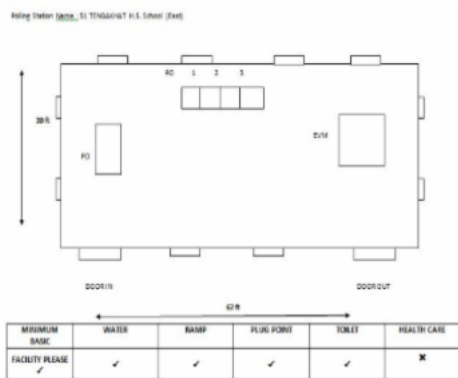

নিৰ্বাচক পঞ্জীয়ন বিষয়াৰ স্বাক্ষৰ

Nazri Naksha

Google Map View

Polling Station Building Front View

ভোটগ্ৰন্থন কেন্দ্ৰৰ সন্মুখৰ দৃশ্য

Cad View

Key MAP View

1 নাম : বীতাসী গগৈ স্বামীৰ নাম: প্রজ্ঞান চুতীয়া ঘৰ নং : 00 বয়স : 29 লিঙ্গ : মহিলা	ZJB0063842 ফটো উপলব্ধ	2 নাম : সাহিন খান পিতাৰ নাম: কৌশেৰ খান ঘৰ নং : 00 বয়স : 20 লিঙ্গ : মহিলা	ZJB0002709 ফটো উপলব্ধ	3 নাম : ৰেশমা বেগম পিতাৰ নাম: নাছিম আহমেদ ঘৰ নং : 00 বয়স : 20 লিঙ্গ : মহিলা	ZJB0048546 ফটো উপলব্ধ
4 নাম : হাকিমা বেগম স্বামীৰ নাম: গুৱাচ খান ঘৰ নং : 2 বয়স : 64 লিঙ্গ : মহিলা	KZL4834611 ফটো উপলব্ধ	5 নাম : চিৰাজুল খান পিতাৰ নাম: উৰাজিদ খান ঘৰ নং : 2 বয়স : 59 লিঙ্গ : পুৰুষ	KZL4834622 ফটো উপলব্ধ	6 নাম : মঞ্জো চুতীয়া স্বামীৰ নাম: গোবিন্দ চুতীয়া ঘৰ নং : 2 বয়স : 45 লিঙ্গ : মহিলা	KZL4842459 ফটো উপলব্ধ
7 নাম : ফিৰুজ খান পিতাৰ নাম: গোবাচ খান ঘৰ নং : 2 বয়স : 44 লিঙ্গ : পুৰুষ	KZL4834633 ফটো উপলব্ধ	8 নাম : আফ্ৰুজ খান পিতাৰ নাম: গুৱাচ খান ঘৰ নং : 2 বয়স : 40 লিঙ্গ : পুৰুষ	KZL4834655 ফটো উপলব্ধ	9 নাম : চাহনাজ বেগম স্বামীৰ নাম: মঃফিৰোজ খান ঘৰ নং : 2 বয়স : 34 লিঙ্গ : মহিলা	KZL4842722 ফটো উপলব্ধ
10 নাম : ৰুমি বেগম স্বামীৰ নাম: আফুদ খান ঘৰ নং : 2 বয়স : 26 লিঙ্গ : মহিলা	KZL0576835 ফটো উপলব্ধ	11 নাম : জেচমিন বেগম পিতাৰ নাম: চিৰাজুল খান ঘৰ নং : 2 বয়স : 25 লিঙ্গ : মহিলা	KZL0392878 ফটো উপলব্ধ	12 নাম : জলীল আলী পিতাৰ নাম: ইদ্রিচ আলী ঘৰ নং : 3 বয়স : 53 লিঙ্গ : পুৰুষ	KZL4834699 ফটো উপলব্ধ
13 নাম : আছীয়া বেগম স্বামীৰ নাম: জলীল আলী ঘৰ নং : 3 বয়স : 47 লিঙ্গ : মহিলা	KZL4834702 ফটো উপলব্ধ	14 নাম : ইদুল আলী পিতাৰ নাম: ইদ্রিচ আলী ঘৰ নং : 3 বয়স : 42 লিঙ্গ : পুৰুষ	KZL4834735 ফটো উপলব্ধ	15 নাম : বাব আলি পিতাৰ নাম: ইদ্রিচ আলী ঘৰ নং : 3 বয়স : 41 লিঙ্গ : পুৰুষ	KZL4834713 ফটো উপলব্ধ
16 নাম : ৰবিনা বেগম স্বামীৰ নাম: মঃবাবু আলি ঘৰ নং : 3 বয়স : 39 লিঙ্গ : মহিলা	KZL4842824 ফটো উপলব্ধ	17 নাম : ভাইজান আলী পিতাৰ নাম: ইদ্রিচ আলী ঘৰ নং : 3 বয়স : 39 লিঙ্গ : পুৰুষ	KZL4834724 ফটো উপলব্ধ	18 নাম : ছামলা বেগম স্বামীৰ নাম: মঃআবাজ আলি ঘৰ নং : 3 বয়স : 33 লিঙ্গ : মহিলা	KZL0576843 ফটো উপলব্ধ
19 নাম : অবাচ আলি পিতাৰ নাম: মঃ ইদ্রিচ আলি ঘৰ নং : 3 বয়স : 33 লিঙ্গ : পুৰুষ	KZL4842119 ফটো উপলব্ধ	20 নাম : ৰুমি বেগম স্বামীৰ নাম: ভাইজান আলি ঘৰ নং : 3 বয়স : 30 লিঙ্গ : মহিলা	KZL0314088 ফটো উপলব্ধ	21 নাম : পাৰবীন বেগম পিতাৰ নাম: জলিল আলি ঘৰ নং : 3 বয়স : 24 লিঙ্গ : মহিলা	KZL1364157 ফটো উপলব্ধ
22 নাম : বিধান আহমেদ পিতাৰ নাম: আনচাৰ আহমেদ ঘৰ নং : 8 বয়স : 61 লিঙ্গ : পুৰুষ	KZL4834757 ফটো উপলব্ধ	23 নাম : এলিজা বেগম স্বামীৰ নাম: বিধান আহমেদ ঘৰ নং : 8 বয়স : 55 লিঙ্গ : মহিলা	KZL4834768 ফটো উপলব্ধ	24 নাম : বিত আহমেদ পিতাৰ নাম: বিধান আহমেদ ঘৰ নং : 8 বয়স : 29 লিঙ্গ : পুৰুষ	KZL0317578 ফটো উপলব্ধ
25 নাম : বুলবুল আহমেদ পিতাৰ নাম: আনচাৰ আহমেদ ঘৰ নং : 5 বয়স : 63 লিঙ্গ : পুৰুষ	KZL4834780 ফটো উপলব্ধ	26 নাম : নুৰ জাহান বেগম স্বামীৰ নাম: বুলবুল আহমেদ ঘৰ নং : 5 বয়স : 58 লিঙ্গ : মহিলা	KZL4834791 ফটো উপলব্ধ	27 নাম : ৰাজু আহমেদ পিতাৰ নাম: বুলবুল আহমেদ ঘৰ নং : 5 বয়স : 51 লিঙ্গ : পুৰুষ	KZL4834804 ফটো উপলব্ধ
28 নাম : বিজু আহমেদ পিতাৰ নাম: বুলবুল আহমেদ ঘৰ নং : 5 বয়স : 48 লিঙ্গ : পুৰুষ	KZL4834815 ফটো উপলব্ধ	29 নাম : বিজু আহমেদ পিতাৰ নাম: বুলবুল আহমেদ ঘৰ নং : 5 বয়স : 40 লিঙ্গ : পুৰুষ	KZL4834826 ফটো উপলব্ধ	30 নাম : আচমা বেগম স্বামীৰ নাম: বিজু আহমেদ ঘৰ নং : 5 বয়স : 34 লিঙ্গ : মহিলা	KZL0319806 ফটো উপলব্ধ