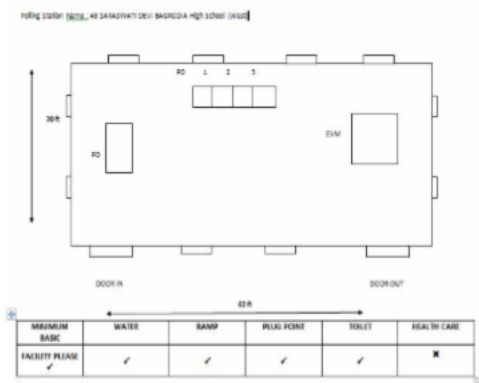

নিৰ্বাচক পঞ্জীয়ন বিষয়াৰ স্বাক্ষৰ

Nazri Naksha

Google Map View

Polling Station Building Front View

ভোটগ্ৰহন কেন্দ্ৰৰ সন্মুখৰ দৃশ্য

Cad View

Key MAP View

1	KZL4534569	ফটো উপলব্ধ	নাম : ধনঞ্জয় গগৈ পিতাৰ নাম: গিৰিজাই গগৈ ঘৰ নং : 1 বয়স : 58 লিঙ্গ : পুৰুষ	2	KZL4534570	ফটো উপলব্ধ	নাম : ক্ষীৰমা গগৈ স্বামীৰ নাম: ধননজয় গগৈ ঘৰ নং : 1 বয়স : 56 লিঙ্গ : মহিলা	3	KZL4534592	ফটো উপলব্ধ	নাম : খেলন গগৈ পিতাৰ নাম: ধনঞ্জয় গগৈ ঘৰ নং : 1 বয়স : 40 লিঙ্গ : পুৰুষ
4	KZL4534605	ফটো উপলব্ধ	নাম : মাইনী গগৈ স্বামীৰ নাম: খেলন গগৈ ঘৰ নং : 1 বয়স : 35 লিঙ্গ : মহিলা	5	KZL4534581	ফটো উপলব্ধ	নাম : তুল্যা গগৈ পিতাৰ নাম: ধনঞ্জয় গগৈ ঘৰ নং : 1 বয়স : 35 লিঙ্গ : পুৰুষ	6	KZL0399519	ফটো উপলব্ধ	নাম : কল্যাণ গগৈ পিতাৰ নাম: ধনঞ্জয় গগৈ ঘৰ নং : 1 বয়স : 29 লিঙ্গ : পুৰুষ
7	KZL0493809	ফটো উপলব্ধ	নাম : তৃষ্ণা গগৈ স্বামীৰ নাম: তুলয়্য গগৈ ঘৰ নং : 1 বয়স : 28 লিঙ্গ : মহিলা	8	KZL0399469	ফটো উপলব্ধ	নাম : নিৰ্মল গগৈ পিতাৰ নাম: ধনঞ্জয় গগৈ ঘৰ নং : 1 বয়স : 27 লিঙ্গ : পুৰুষ	9	KZL4534616	ফটো উপলব্ধ	নাম : বিনোদ গগৈ পিতাৰ নাম: হিন্দেশ্বৰ গগৈ ঘৰ নং : 2 বয়স : 56 লিঙ্গ : পুৰুষ
10	KZL4534627	ফটো উপলব্ধ	নাম : মাধন গগৈ স্বামীৰ নাম: বিনোদ গগৈ ঘৰ নং : 2 বয়স : 53 লিঙ্গ : মহিলা	11	KZL4534638	ফটো উপলব্ধ	নাম : শৈলেন্দু গগৈ পিতাৰ নাম: বিনোদ গগৈ ঘৰ নং : 2 বয়স : 36 লিঙ্গ : পুৰুষ	12	KZL4534672	ফটো উপলব্ধ	নাম : ভোগেশ্বৰী গগৈ স্বামীৰ নাম: হেমধৰ গগৈ ঘৰ নং : 3 বয়স : 57 লিঙ্গ : মহিলা
13	KZL4534694	ফটো উপলব্ধ	নাম : প্ৰমোদ গগৈ পিতাৰ নাম: গকুল গগৈ ঘৰ নং : 3 বয়স : 57 লিঙ্গ : পুৰুষ	14	KZL1899269	ফটো উপলব্ধ	নাম : শান্তনা গগৈ স্বামীৰ নাম: জয়ন্ত গগৈ ঘৰ নং : 3 বয়স : 51 লিঙ্গ : মহিলা	15	KZL4534707	ফটো উপলব্ধ	নাম : নীৰলা গগৈ স্বামীৰ নাম: প্ৰমোদ গগৈ ঘৰ নং : 3 বয়স : 49 লিঙ্গ : মহিলা
16	KZL4534718	ফটো উপলব্ধ	নাম : পৰমা গগৈ পিতাৰ নাম: হেমধৰ গগৈ ঘৰ নং : 3 বয়স : 46 লিঙ্গ : পুৰুষ	17	KZL4534730	ফটো উপলব্ধ	নাম : ভূপেন গগৈ পিতাৰ নাম: হেমধৰ গগৈ ঘৰ নং : 3 বয়স : 44 লিঙ্গ : পুৰুষ	18	KZL4534729	ফটো উপলব্ধ	নাম : কুসুম গগৈ স্বামীৰ নাম: পৰমা গগৈ ঘৰ নং : 3 বয়স : 38 লিঙ্গ : মহিলা
19	KZL0083295	ফটো উপলব্ধ	নাম : শান্তনু গগৈ পিতাৰ নাম: প্ৰমোদ গগৈ ঘৰ নং : 3 বয়স : 28 লিঙ্গ : পুৰুষ	20	KZL0399311	ফটো উপলব্ধ	নাম : নিপন গগৈ পিতাৰ নাম: প্ৰমোদ গগৈ ঘৰ নং : 3 বয়স : 25 লিঙ্গ : পুৰুষ	21	KZL1376979	ফটো উপলব্ধ	নাম : হেমাঙ্গিনী গগৈ পিতাৰ নাম: পৰমা গগৈ ঘৰ নং : 3 বয়স : 23 লিঙ্গ : মহিলা
22	ZJB0146803	ফটো উপলব্ধ	নাম : পৰী গগৈ পিতাৰ নাম: পৰমা গগৈ ঘৰ নং : 3 বয়স : 21 লিঙ্গ : মহিলা	23	KZL4534752	ফটো উপলব্ধ	নাম : হিতেশ্বৰী গগৈ স্বামীৰ নাম: যতীন গগৈ ঘৰ নং : 8 বয়স : 76 লিঙ্গ : মহিলা	E	KZL4534741	ফটো উপলব্ধ	নাম : বিৰেন গগৈ পিতাৰ নাম: তেলিচন গগৈ ঘৰ নং : 8 বয়স : 72 লিঙ্গ : পুৰুষ
25	KZL4534785	ফটো উপলব্ধ	নাম : মুখেশ্বৰী গগৈ পিতাৰ নাম: তেলিচন গগৈ ঘৰ নং : 8 বয়স : 68 লিঙ্গ : মহিলা	26	KZL4534763	ফটো উপলব্ধ	নাম : নিৰ্মল গগৈ পিতাৰ নাম: যতীন গগৈ ঘৰ নং : 8 বয়স : 47 লিঙ্গ : পুৰুষ	27	KZL4534774	ফটো উপলব্ধ	নাম : হেমন্ত গগৈ পিতাৰ নাম: যতীন গগৈ ঘৰ নং : 8 বয়স : 46 লিঙ্গ : পুৰুষ
#	KZL4534796	ফটো উপলব্ধ	নাম : হোমেন গগৈ পিতাৰ নাম: যতীন গগৈ ঘৰ নং : 8 বয়স : 43 লিঙ্গ : পুৰুষ	29	KZL1899350	ফটো উপলব্ধ	নাম : মন্দিৰা দিহিংগীয়া স্বামীৰ নাম: হেমন্ত গগৈ ঘৰ নং : 8 বয়স : 39 লিঙ্গ : মহিলা	30	KZL4534809	ফটো উপলব্ধ	নাম : ভাৰতী গগৈ স্বামীৰ নাম: নিৰ্মল গগৈ ঘৰ নং : 8 বয়স : 37 লিঙ্গ : মহিলা