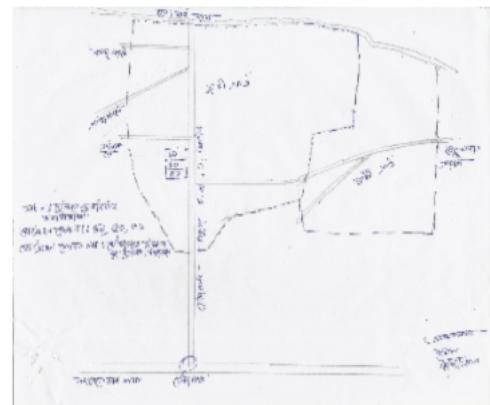

নিৰ্বাচক পঞ্জীয়ন বিষয়াৰ স্বাক্ষৰ

Nazri Naksha

Google Map View

Polling Station Building Front View

ভোটগ্ৰহন কেন্দ্ৰৰ সন্মুখৰ দৃশ্য

Cad View

Key MAP View

1 নাম : সাপোনা গড় স্বামীৰ নাম: চন্দ্ৰজিৎ গড় ঘৰ নং : 00 বয়স : 37 লিঙ্গ : মহিলা	ZJB0096438 ফটো উপলব্ধ	2 নাম : দিব্যজ্যোতি শৰ্মা পিতাৰ নাম: অনিল শৰ্মা ঘৰ নং : 00 বয়স : 24 লিঙ্গ : পুৰুষ	KZL0399550 ফটো উপলব্ধ	3 নাম : মনোৰঞ্জন স্বৰ্গাৰী মাতৃৰ নাম: ফুলাণী স্বৰ্গাৰী ঘৰ নং : 0 বয়স : 23 লিঙ্গ : পুৰুষ	ZJB0076653 ফটো উপলব্ধ
4 নাম : ভবানী কৰ্মকাৰ স্বামীৰ নাম: চাহিল কৰ্মকাৰ ঘৰ নং : 00 বয়স : 23 লিঙ্গ : মহিলা	ZJB0094938 ফটো উপলব্ধ	5 নাম : মামনী দেৱী স্বামীৰ নাম: অনিল শৰ্মা ঘৰ নং : 1 বয়স : 64 লিঙ্গ : মহিলা	KZL4634586 ফটো উপলব্ধ	6 নাম : অজিত শৰ্মা পিতাৰ নাম: তীৰ্থনাথ শৰ্মা ঘৰ নং : 1 বয়স : 53 লিঙ্গ : পুৰুষ	KZL4634575 ফটো উপলব্ধ
7 নাম : গীতালী শৰ্মা স্বামীৰ নাম: অজিত শৰ্মা ঘৰ নং : 1 বয়স : 43 লিঙ্গ : মহিলা	KZL4634597 ফটো উপলব্ধ	8 নাম : প্ৰণৱ জ্যোতি শৰ্মা পিতাৰ নাম: বিপুল শৰ্মা ঘৰ নং : 1 বয়স : 32 লিঙ্গ : পুৰুষ	KZL0392381 ফটো উপলব্ধ	E 9 নাম : কমলেশ্বৰী শইকীয়া স্বামীৰ নাম: টেপুৰাম শইকীয়া ঘৰ নং : 2 বয়স : 81 লিঙ্গ : মহিলা	KZL4634611 ফটো উপলব্ধ
10 নাম : পুৰুষোত্তম শইকীয়া পিতাৰ নাম: টেপুৰাম শইকীয়া ঘৰ নং : 2 বয়স : 49 লিঙ্গ : পুৰুষ	KZL4634622 ফটো উপলব্ধ	11 নাম : সত্যৰঞ্জন শইকীয়া পিতাৰ নাম: টেপুৰাম শইকীয়া ঘৰ নং : 2 বয়স : 47 লিঙ্গ : পুৰুষ	KZL4634633 ফটো উপলব্ধ	12 নাম : হৰমোহন শইকীয়া পিতাৰ নাম: টেপুৰাম শইকীয়া ঘৰ নং : 2 বয়স : 45 লিঙ্গ : পুৰুষ	KZL4634644 ফটো উপলব্ধ
13 নাম : জোনমনী শইকীয়া স্বামীৰ নাম: পুৰুষোত্তম শইকীয়া ঘৰ নং : 2 বয়স : 43 লিঙ্গ : মহিলা	KZL4634655 ফটো উপলব্ধ	14 নাম : অন সোনোৱাল স্বামীৰ নাম: সত্যৰঞ্জন শইকীয়া ঘৰ নং : 2 বয়স : 41 লিঙ্গ : মহিলা	KZL4634666 ফটো উপলব্ধ	15 নাম : চঞ্জু দোচাদ মাতৃৰ নাম: পুনুৱা দোচাদ ঘৰ নং : 2 বয়স : 37 লিঙ্গ : পুৰুষ	KZL4634677 ফটো উপলব্ধ
16 নাম : ৰাজেশ চুচাদ পিতাৰ নাম: পুনুৱা দোচাদ ঘৰ নং : 2 বয়স : 33 লিঙ্গ : পুৰুষ	KZL4640588 ফটো উপলব্ধ	17 নাম : ভিৰাজ সোনোৱাল মাতৃৰ নাম: জুনমনী শইকীয়া ঘৰ নং : 2 বয়স : 25 লিঙ্গ : পুৰুষ	KZL0385443 ফটো উপলব্ধ	18 নাম : ভায়লীনা শইকীয়া পিতাৰ নাম: সত্যৰঞ্জন শইকীয়া ঘৰ নং : 2 বয়স : 21 লিঙ্গ : মহিলা	KZL2755551 ফটো উপলব্ধ
19 নাম : মনোজ কুমাৰ সোনোৱাল পিতাৰ নাম: নাৰায়ন সোনোৱাল ঘৰ নং : 0 বয়স : 45 লিঙ্গ : পুৰুষ	KZL4634699 ফটো উপলব্ধ	20 নাম : লক্ষী দোচাদ স্বামীৰ নাম: প্ৰসাদ দোচাদ ঘৰ নং : 0 বয়স : 39 লিঙ্গ : মহিলা	KZL4634702 ফটো উপলব্ধ	21 নাম : পুৰী সোনোৱাল স্বামীৰ নাম: মনোজ কুমাৰ সোনোৱাল ঘৰ নং : 0 বয়স : 39 লিঙ্গ : মহিলা	KZL4640657 ফটো উপলব্ধ
22 নাম : তপু দোচাদ পিতাৰ নাম: মুনুৱা দোচাদ ঘৰ নং : 0 বয়স : 36 লিঙ্গ : পুৰুষ	KZL4634713 ফটো উপলব্ধ	23 নাম : তৰাচন সোনোৱাল পিতাৰ নাম: কুশল চন্দ্ৰ সোনোৱাল ঘৰ নং : 0ক বয়স : 71 লিঙ্গ : পুৰুষ	KZL4634724 ফটো উপলব্ধ	24 নাম : হেমলতা সোনোৱাল স্বামীৰ নাম: তাৰাচন সোনোৱাল ঘৰ নং : 0ক বয়স : 61 লিঙ্গ : মহিলা	KZL4634735 ফটো উপলব্ধ
25 নাম : জিতু সোনোৱাল পিতাৰ নাম: তাৰাচন সোনোৱাল ঘৰ নং : 0ক বয়স : 43 লিঙ্গ : পুৰুষ	KZL4634746 ফটো উপলব্ধ	26 নাম : তপন সোনোৱাল পিতাৰ নাম: তাৰাচন সোনোৱাল ঘৰ নং : 0ক বয়স : 41 লিঙ্গ : পুৰুষ	KZL4634757 ফটো উপলব্ধ	27 নাম : জিমি সোনোৱাল স্বামীৰ নাম: জিতু সোনোৱাল ঘৰ নং : 0ক বয়স : 38 লিঙ্গ : মহিলা	KZL4640544 ফটো উপলব্ধ
28 নাম : জয়শ্ৰী গাখিৰী সোনোৱাল স্বামীৰ নাম: তপন সোনোৱাল ঘৰ নং : 0ক বয়স : 35 লিঙ্গ : মহিলা	KZL1899383 ফটো উপলব্ধ	29 নাম : মামনী চুতীয়া স্বামীৰ নাম: অনিল চুতীয়া ঘৰ নং : 8 বয়স : 56 লিঙ্গ : মহিলা	KZL4634779 ফটো উপলব্ধ	30 নাম : বিকাশ দাস পিতাৰ নাম: হৰিপ্ৰসাদ দাস ঘৰ নং : 8 বয়স : 37 লিঙ্গ : পুৰুষ	KZL4634791 ফটো উপলব্ধ