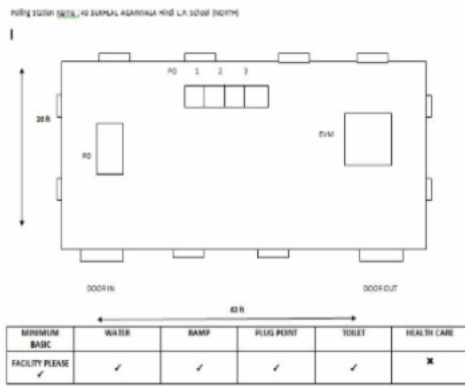

নিৰ্বাচক পঞ্জীয়ন বিষয়াৰ স্বাক্ষৰ

Nazri Naksha

Google Map View

Polling Station Building Front View

ভোটগ্ৰহন কেন্দ্ৰৰ সন্মুখৰ দৃশ্য

Cad View

Key MAP View

1 নাম : সাপোনা গড় স্বামীৰ নাম: চন্দ্ৰজিৎ গড় ঘৰ নং : 00 বয়স : 37 লিঙ্গ : মহিলা	ZJB0096438 ফটো উপলব্ধ	2 নাম : দিব্যজ্যোতি শৰ্মা পিতাৰ নাম: অনিল শৰ্মা ঘৰ নং : 00 বয়স : 24 লিঙ্গ : পুৰুষ	KZL0399550 ফটো উপলব্ধ	3 নাম : মনোৰঞ্জন স্বৰ্গাৰী মাতৃৰ নাম: ফুলাণী স্বৰ্গাৰী ঘৰ নং : 0 বয়স : 23 লিঙ্গ : পুৰুষ	ZJB0076653 ফটো উপলব্ধ
4 নাম : ভবানী কৰ্মকাৰ স্বামীৰ নাম: চাহিল কৰ্মকাৰ ঘৰ নং : 00 বয়স : 23 লিঙ্গ : মহিলা	ZJB0094938 ফটো উপলব্ধ	5 নাম : মামনী দেৱী স্বামীৰ নাম: অনিল শৰ্মা ঘৰ নং : 1 বয়স : 64 লিঙ্গ : মহিলা	KZL4634586 ফটো উপলব্ধ	6 নাম : অজিত শৰ্মা পিতাৰ নাম: তীৰ্থনাথ শৰ্মা ঘৰ নং : 1 বয়স : 53 লিঙ্গ : পুৰুষ	KZL4634575 ফটো উপলব্ধ
7 নাম : গীতালী শৰ্মা স্বামীৰ নাম: অজিত শৰ্মা ঘৰ নং : 1 বয়স : 43 লিঙ্গ : মহিলা	KZL4634597 ফটো উপলব্ধ	8 নাম : প্ৰণৱ জ্যোতি শৰ্মা পিতাৰ নাম: বিপুল শৰ্মা ঘৰ নং : 1 বয়স : 32 লিঙ্গ : পুৰুষ	KZL0392381 ফটো উপলব্ধ	E 9 নাম : কমলেশ্বৰী শইকীয়া স্বামীৰ নাম: টেপুৰাম শইকীয়া ঘৰ নং : 2 বয়স : 81 লিঙ্গ : মহিলা	KZL4634611 ফটো উপলব্ধ
10 নাম : পুৰুষোত্তম শইকীয়া পিতাৰ নাম: টেপুৰাম শইকীয়া ঘৰ নং : 2 বয়স : 49 লিঙ্গ : পুৰুষ	KZL4634622 ফটো উপলব্ধ	11 নাম : সত্যৰঞ্জন শইকীয়া পিতাৰ নাম: টেপুৰাম শইকীয়া ঘৰ নং : 2 বয়স : 47 লিঙ্গ : পুৰুষ	KZL4634633 ফটো উপলব্ধ	12 নাম : হৰমোহন শইকীয়া পিতাৰ নাম: টেপুৰাম শইকীয়া ঘৰ নং : 2 বয়স : 45 লিঙ্গ : পুৰুষ	KZL4634644 ফটো উপলব্ধ
13 নাম : জোনমনী শইকীয়া স্বামীৰ নাম: পুৰুষোত্তম শইকীয়া ঘৰ নং : 2 বয়স : 43 লিঙ্গ : মহিলা	KZL4634655 ফটো উপলব্ধ	14 নাম : অন সোনোৱাল স্বামীৰ নাম: সত্যৰঞ্জন শইকীয়া ঘৰ নং : 2 বয়স : 41 লিঙ্গ : মহিলা	KZL4634666 ফটো উপলব্ধ	15 নাম : চঞ্জু দোচাদ মাতৃৰ নাম: পুনুৱা দোচাদ ঘৰ নং : 2 বয়স : 37 লিঙ্গ : পুৰুষ	KZL4634677 ফটো উপলব্ধ
16 নাম : ৰাজেশ চুচাদ পিতাৰ নাম: পুনুৱা দোচাদ ঘৰ নং : 2 বয়স : 33 লিঙ্গ : পুৰুষ	KZL4640588 ফটো উপলব্ধ	17 নাম : ভিৰাজ সোনোৱাল মাতৃৰ নাম: জুনমনী শইকীয়া ঘৰ নং : 2 বয়স : 25 লিঙ্গ : পুৰুষ	KZL0385443 ফটো উপলব্ধ	18 নাম : ভায়লীনা শইকীয়া পিতাৰ নাম: সত্যৰঞ্জন শইকীয়া ঘৰ নং : 2 বয়স : 21 লিঙ্গ : মহিলা	KZL2755551 ফটো উপলব্ধ
19 নাম : মনোজ কুমাৰ সোনোৱাল পিতাৰ নাম: নাৰায়ন সোনোৱাল ঘৰ নং : 0 বয়স : 45 লিঙ্গ : পুৰুষ	KZL4634699 ফটো উপলব্ধ	20 নাম : লক্ষী দোচাদ স্বামীৰ নাম: প্ৰসাদ দোচাদ ঘৰ নং : 0 বয়স : 39 লিঙ্গ : মহিলা	KZL4634702 ফটো উপলব্ধ	21 নাম : পুৰী সোনোৱাল স্বামীৰ নাম: মনোজ কুমাৰ সোনোৱাল ঘৰ নং : 0 বয়স : 39 লিঙ্গ : মহিলা	KZL4640657 ফটো উপলব্ধ
22 নাম : তপু দোচাদ পিতাৰ নাম: মুনুৱা দোচাদ ঘৰ নং : 0 বয়স : 36 লিঙ্গ : পুৰুষ	KZL4634713 ফটো উপলব্ধ	23 নাম : তৰাচন সোনোৱাল পিতাৰ নাম: কুশল চন্দ্ৰ সোনোৱাল ঘৰ নং : 0ক বয়স : 71 লিঙ্গ : পুৰুষ	KZL4634724 ফটো উপলব্ধ	24 নাম : হেমলতা সোনোৱাল স্বামীৰ নাম: তাৰাচন সোনোৱাল ঘৰ নং : 0ক বয়স : 61 লিঙ্গ : মহিলা	KZL4634735 ফটো উপলব্ধ
25 নাম : জিতু সোনোৱাল পিতাৰ নাম: তাৰাচন সোনোৱাল ঘৰ নং : 0ক বয়স : 43 লিঙ্গ : পুৰুষ	KZL4634746 ফটো উপলব্ধ	26 নাম : তপন সোনোৱাল পিতাৰ নাম: তাৰাচন সোনোৱাল ঘৰ নং : 0ক বয়স : 41 লিঙ্গ : পুৰুষ	KZL4634757 ফটো উপলব্ধ	27 নাম : জিমি সোনোৱাল স্বামীৰ নাম: জিতু সোনোৱাল ঘৰ নং : 0ক বয়স : 38 লিঙ্গ : মহিলা	KZL4640544 ফটো উপলব্ধ
28 নাম : জয়শ্ৰী গাখিৰী সোনোৱাল স্বামীৰ নাম: তপন সোনোৱাল ঘৰ নং : 0ক বয়স : 35 লিঙ্গ : মহিলা	KZL1899383 ফটো উপলব্ধ	29 নাম : মামনী চুতীয়া স্বামীৰ নাম: অনিল চুতীয়া ঘৰ নং : 8 বয়স : 56 লিঙ্গ : মহিলা	KZL4634779 ফটো উপলব্ধ	30 নাম : বিকাশ দাস পিতাৰ নাম: হৰিপ্ৰসাদ দাস ঘৰ নং : 8 বয়স : 37 লিঙ্গ : পুৰুষ	KZL4634791 ফটো উপলব্ধ