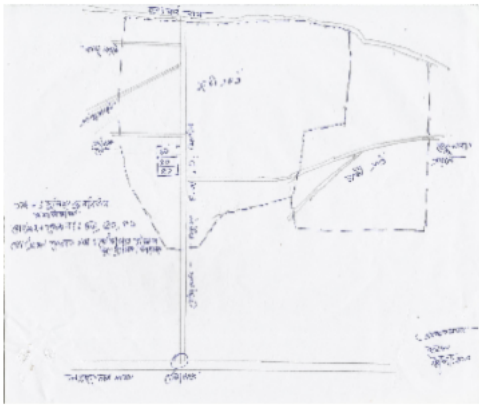

Nazri Naksha