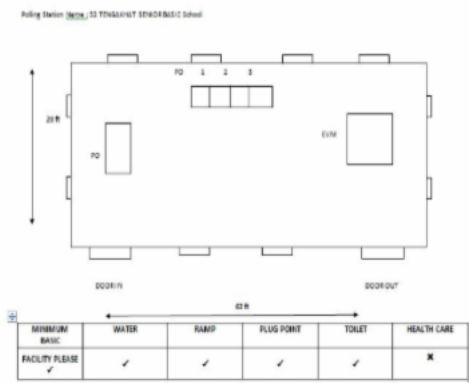

নিৰ্বাচক পঞ্জীয়ন বিষয়াৰ স্বাক্ষৰ

Nazri Naksha

Google Map View

Polling Station Building Front View

ভোটগ্ৰহন কেন্দ্ৰৰ সন্মুখৰ দৃশ্য

Cad View

Key MAP View

1 নাম : আচলম খান পিতাৰ নাম: চমিৰ খান ঘৰ নং : 2 বয়স : 30 লিঙ্গ : পুৰুষ	KZL0220277 ফটো উপলব্ধ	2 নাম : চাজাহান আলী পিতাৰ নাম: মহৰম আলি ঘৰ নং : 20 বয়স : 29 লিঙ্গ : পুৰুষ	KZL0220376 ফটো উপলব্ধ	3 নাম : বীনা দত্ত স্বামীৰ নাম: ববীন কাকতী ঘৰ নং : 5 বয়স : 61 লিঙ্গ : মহিলা	KZL0319749 ফটো উপলব্ধ
4 নাম : ঋতম কাকতী পিতাৰ নাম: ববীন কাকতী ঘৰ নং : 5 বয়স : 33 লিঙ্গ : পুৰুষ	KZL0319889 ফটো উপলব্ধ	5 নাম : নৰৰোজ অনসাৰী পিতাৰ নাম: ইদৰিস অনসাৰী ঘৰ নং : 16 বয়স : 22 লিঙ্গ : পুৰুষ	KZL2784106 ফটো উপলব্ধ	6 নাম : তৃষ্ণা শৰ্মা পিতাৰ নাম: জ্যোতিষ বৰুৱা শৰ্মা ঘৰ নং : 22 বয়স : 20 লিঙ্গ : মহিলা	ZJB0099259 ফটো উপলব্ধ
7 নাম : জ্যোতি মনি গগৈ স্বামীৰ নাম: বিৰিঞ্চি গগৈ ঘৰ নং : 25 বয়স : 28 লিঙ্গ : মহিলা	KZL0201681 ফটো উপলব্ধ	8 নাম : মেহৰন নিচা স্বামীৰ নাম: সোনা আলি আনচাৰী ঘৰ নং : 30 বয়স : 30 লিঙ্গ : মহিলা	KZL0477422 ফটো উপলব্ধ	9 নাম : বিশাল খান পিতাৰ নাম: লতিফ খান ঘৰ নং : 35 বয়স : 23 লিঙ্গ : পুৰুষ	ZJB0156687 ফটো উপলব্ধ
10 নাম : সুলগনা দেবী স্বামীৰ নাম: গনেশ চাহ ঘৰ নং : 42 বয়স : 55 লিঙ্গ : মহিলা	ZJB0155416 ফটো উপলব্ধ	11 নাম : পূজা ৰয় পিতাৰ নাম: দেবজিত ৰয় ঘৰ নং : 49 বয়স : 20 লিঙ্গ : মহিলা	ZJB0155978 ফটো উপলব্ধ	12 নাম : আয়ান খান পিতাৰ নাম: নিয়াজ খান ঘৰ নং : 54 বয়স : 19 লিঙ্গ : পুৰুষ	ZJB0166421 ফটো উপলব্ধ
13 নাম : প্ৰকাশ কীৰ্ত্তীলা পিতাৰ নাম: অ্যালবাৰ্ট কীৰ্ত্তীলা ঘৰ নং : 58 বয়স : 38 লিঙ্গ : পুৰুষ	KZL0398578 ফটো উপলব্ধ	14 নাম : তাফিকুন নিচা স্বামীৰ নাম: আবু আচৰফ হুছেইন ঘৰ নং : 61 বয়স : 37 লিঙ্গ : মহিলা	KZL0395137 ফটো উপলব্ধ	15 নাম : ৰাইমা বড়ো পিতাৰ নাম: ৰমেন বড়ো ঘৰ নং : 80 বয়স : 20 লিঙ্গ : মহিলা	ZJB0092874 ফটো উপলব্ধ
16 নাম : নাজিবুল আলি পিতাৰ নাম: বাবুল আলি ঘৰ নং : 88 বয়স : 36 লিঙ্গ : পুৰুষ	KZL3041938 ফটো উপলব্ধ	17 নাম : চুলেমা বেগম স্বামীৰ নাম: নাজিবুল আলী ঘৰ নং : 88 বয়স : 33 লিঙ্গ : মহিলা	KZL3042191 ফটো উপলব্ধ	18 নাম : জামিৰুদ্দিন আহমেদ পিতাৰ নাম: মঃনাজিৰুদ্দিন আহমেদ ঘৰ নং : 109 বয়স : 30 লিঙ্গ : পুৰুষ	KZL0187328 ফটো উপলব্ধ
19 নাম : জৰি মনি চুতীয়া দত্ত স্বামীৰ নাম: ধীৰাজ দত্ত ঘৰ নং : 108 বয়স : 30 লিঙ্গ : মহিলা	KZL0412262 ফটো উপলব্ধ	20 নাম : ৰুবল দত্ত পিতাৰ নাম: বিষ্ণু প্ৰসাদ দত্ত ঘৰ নং : 108 বয়স : 43 লিঙ্গ : পুৰুষ	KZL0412320 ফটো উপলব্ধ	21 নাম : অলকা গগৈ চুতীয়া স্বামীৰ নাম: মিটল চুতীয়া ঘৰ নং : 110 বয়স : 42 লিঙ্গ : মহিলা	KZL0412403 ফটো উপলব্ধ
22 নাম : মিটল চুতীয়া পিতাৰ নাম: চুচন চন্দ্ৰ চুতীয়া ঘৰ নং : 110 বয়স : 38 লিঙ্গ : পুৰুষ	KZL0412379 ফটো উপলব্ধ	23 নাম : ৰোহিনী গগৈ পিতাৰ নাম: সোনবৰ গগৈ ঘৰ নং : 111 বয়স : 59 লিঙ্গ : পুৰুষ	KZL0412999 ফটো উপলব্ধ	24 নাম : অনিতা গগৈ স্বামীৰ নাম: ৰোহিনী গগৈ ঘৰ নং : 111 বয়স : 54 লিঙ্গ : মহিলা	KZL0440792 ফটো উপলব্ধ
25 নাম : হিমাদ্ৰী গগৈ পিতাৰ নাম: ৰোহিনী গগৈ ঘৰ নং : 111 বয়স : 44 লিঙ্গ : মহিলা	KZL0413112 ফটো উপলব্ধ	26 নাম : কৈলাশ গগৈ পিতাৰ নাম: ৰোহিনী গগৈ ঘৰ নং : 111 বয়স : 40 লিঙ্গ : পুৰুষ	KZL0413187 ফটো উপলব্ধ	#2 27 নাম : চেনীৰাম দাস পিতাৰ নাম: নিতল দাস ঘৰ নং : 112 বয়স : 51 লিঙ্গ : পুৰুষ	KZL0422295 ফটো উপলব্ধ
28 নাম : জোনমনি ঢেকীয়াল ফুকন দাস স্বামীৰ নাম: চেনী ৰাম দাস ঘৰ নং : 112 বয়স : 49 লিঙ্গ : মহিলা	KZL0422303 ফটো উপলব্ধ	29 নাম : আশা বৰ্মা স্বামীৰ নাম: পৰশুৰাম বৰ্মা ঘৰ নং : 113 বয়স : 50 লিঙ্গ : মহিলা	KZL0422311 ফটো উপলব্ধ	30 নাম : শঙ্কৰ বৰ্মা পিতাৰ নাম: পৰশুৰাম বৰ্মা ঘৰ নং : 113 বয়স : 26 লিঙ্গ : পুৰুষ	KZL0423657 ফটো উপলব্ধ