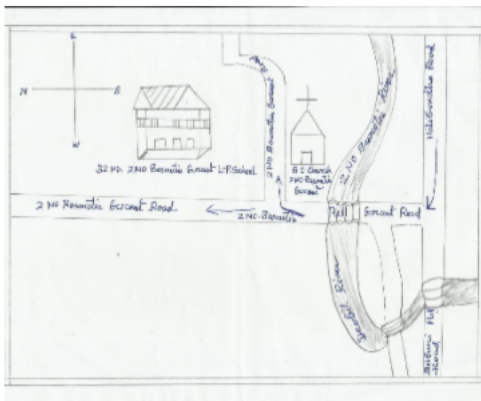

Nazri Naksha