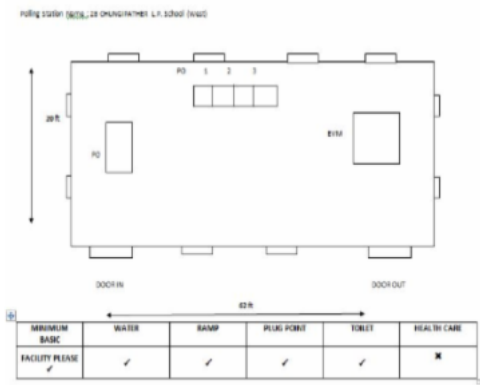

নিৰ্বাচক পঞ্জীয়ন বিষয়াৰ স্বাক্ষৰ

Nazri Naksha

Google Map View

Polling Station Building Front View

ভোটগ্ৰন্থন কেন্দ্ৰৰ সন্মুখৰ দৃশ্য

Cad View

Key MAP View

<p>S 1 KZL0426353</p> <p>নাম : ভৱানী কোঁৱৰ পিতাৰ নাম: যশ কোঁৱৰ ঘৰ নং : 25 বয়স : 25 লিঙ্গ : মহিলা</p> <p>ফটো উপলব্ধ</p>	<p>2 ZJB0037648</p> <p>নাম : পৰাগ বৰুৱা পিতাৰ নাম: পুত্ৰ বৰুৱা ঘৰ নং : 3 বয়স : 23 লিঙ্গ : পুৰুষ</p> <p>ফটো উপলব্ধ</p>	<p>3 ZJB0044958</p> <p>নাম : ছবি গগৈ স্বামীৰ নাম: বাবলু গগৈ ঘৰ নং : 3 বয়স : 22 লিঙ্গ : মহিলা</p> <p>ফটো উপলব্ধ</p>
<p>S 4 KZL0483479</p> <p>নাম : দয়াবন প্রজা পিতাৰ নাম: অৰুণ প্রজা ঘৰ নং : 27 বয়স : 26 লিঙ্গ : পুৰুষ</p> <p>ফটো উপলব্ধ</p>	<p>5 KZL0557280</p> <p>নাম : পুষ্পাঞ্জলী গগৈ দাস স্বামীৰ নাম: তপন দাস ঘৰ নং : ভাজনী বয়স : 43 লিঙ্গ : মহিলা</p> <p>ফটো উপলব্ধ</p>	<p>6 KZL0414334</p> <p>নাম : ডিম্বেশ্বৰী পাতৰ পিতাৰ নাম: লক্ষীৰাম পাতৰ ঘৰ নং : 29 বয়স : 26 লিঙ্গ : মহিলা</p> <p>ফটো উপলব্ধ</p>
<p>7 ZJB0097147</p> <p>নাম : দিপাংক কুমী পিতাৰ নাম: নৰেন কুমী ঘৰ নং : 27 বয়স : 19 লিঙ্গ : পুৰুষ</p> <p>ফটো উপলব্ধ</p>	<p>8 KZL0557215</p> <p>নাম : বৰছমনী গোৱালা পিতাৰ নাম: পূৰন গোৱালা ঘৰ নং : 30 বয়স : 36 লিঙ্গ : মহিলা</p> <p>ফটো উপলব্ধ</p>	<p>9 KZL0366872</p> <p>নাম : পলি গগৈ পিতাৰ নাম: কনক গগৈ ঘৰ নং : 149 বয়স : 45 লিঙ্গ : মহিলা</p> <p>ফটো উপলব্ধ</p>
<p># 10 ZJB0098426</p> <p>নাম : গৌৰৱ গগৈ পিতাৰ নাম: অঞ্জন গগৈ ঘৰ নং : 281 বয়স : 21 লিঙ্গ : পুৰুষ</p> <p>ফটো উপলব্ধ</p>	<p># 11 KZL0430066</p> <p>নাম : দিপজ্যোতি গগৈ পিতাৰ নাম: শৰত্ গগৈ ঘৰ নং : 272 বয়স : 24 লিঙ্গ : পুৰুষ</p> <p>ফটো উপলব্ধ</p>	<p>12 KZL2742612</p> <p>নাম : বিনোদ গন্ধীয়াফুকন পিতাৰ নাম: সুমেশ্বৰ গন্ধীয়াফুকন ঘৰ নং : 208 বয়স : 51 লিঙ্গ : পুৰুষ</p> <p>ফটো উপলব্ধ</p>
<p>13 KZL2742623</p> <p>নাম : জুবী গন্ধীয়াফুকন স্বামীৰ নাম: বিনোদ গন্ধীয়াফুকন ঘৰ নং : 208 বয়স : 48 লিঙ্গ : মহিলা</p> <p>ফটো উপলব্ধ</p>	<p>14 KZL1892633</p> <p>নাম : মুনমী গন্ধীয়া ফুকন পিতাৰ নাম: বিনোদ গন্ধীয়া ফুকন ঘৰ নং : 208 বয়স : 30 লিঙ্গ : মহিলা</p> <p>ফটো উপলব্ধ</p>	<p>15 KZL2742645</p> <p>নাম : দিপা গগৈ স্বামীৰ নাম: তৰুন গগৈ ঘৰ নং : 208 বয়স : 69 লিঙ্গ : মহিলা</p> <p>ফটো উপলব্ধ</p>
<p>16 KZL2742667</p> <p>নাম : কবিতা গগৈ স্বামীৰ নাম: মৃদুল গগৈ ঘৰ নং : 208 বয়স : 51 লিঙ্গ : মহিলা</p> <p>ফটো উপলব্ধ</p>	<p>17 KZL0557181</p> <p>নাম : জহি গগৈ পিতাৰ নাম: মৃদুল গগৈ ঘৰ নং : 208 বয়স : 24 লিঙ্গ : মহিলা</p> <p>ফটো উপলব্ধ</p>	<p>18 KZL2742689</p> <p>নাম : প্ৰমদা গগৈ পিতাৰ নাম: ধনুৰাম গগৈ ঘৰ নং : 280 বয়স : 57 লিঙ্গ : মহিলা</p> <p>ফটো উপলব্ধ</p>
<p>19 KZL1892702</p> <p>নাম : কিৰনজ্যোতি গগৈ পিতাৰ নাম: ধণু গগৈ ঘৰ নং : 280 বয়স : 30 লিঙ্গ : পুৰুষ</p> <p>ফটো উপলব্ধ</p>	<p>20 KZL0231696</p> <p>নাম : মুনাল গগৈ পিতাৰ নাম: ধনু গগৈ ঘৰ নং : 280 বয়স : 28 লিঙ্গ : পুৰুষ</p> <p>ফটো উপলব্ধ</p>	<p>21 KZL2742690</p> <p>নাম : দেৱজানী ওজা বৰুৱা স্বামীৰ নাম: যোগেশ বৰুৱা ঘৰ নং : 281 বয়স : 61 লিঙ্গ : মহিলা</p> <p>ফটো উপলব্ধ</p>
<p>22 KZL2742714</p> <p>নাম : অপূৰ্ব বৰুৱা পিতাৰ নাম: যোগেশ বৰুৱা ঘৰ নং : 281 বয়স : 39 লিঙ্গ : পুৰুষ</p> <p>ফটো উপলব্ধ</p>	<p>23 KZL0231779</p> <p>নাম : পৰিসিতা বৰুৱা স্বামীৰ নাম: অপূৰ্ব বৰুৱা ঘৰ নং : 281 বয়স : 28 লিঙ্গ : মহিলা</p> <p>ফটো উপলব্ধ</p>	<p>24 KZL2742725</p> <p>নাম : বুদ্ধেশ্বৰ বৰুৱা পিতাৰ নাম: দেবেন্দ্ৰ বৰুৱা ঘৰ নং : 282 বয়স : 77 লিঙ্গ : পুৰুষ</p> <p>ফটো উপলব্ধ</p>
<p>25 KZL2742736</p> <p>নাম : দুৰ্গেশ্বৰী বৰুৱা স্বামীৰ নাম: বুদ্ধেশ্বৰ বৰুৱা ঘৰ নং : 282 বয়স : 68 লিঙ্গ : মহিলা</p> <p>ফটো উপলব্ধ</p>	<p>26 KZL2742747</p> <p>নাম : পলী বৰুৱা ওজা পিতাৰ নাম: বুদ্ধেশ্বৰ বৰুৱা ঘৰ নং : 282 বয়স : 41 লিঙ্গ : মহিলা</p> <p>ফটো উপলব্ধ</p>	<p>27 KZL2742758</p> <p>নাম : হেমন্ত বৰুৱা পিতাৰ নাম: বুদ্ধেশ্বৰ বৰুৱা ঘৰ নং : 282 বয়স : 39 লিঙ্গ : পুৰুষ</p> <p>ফটো উপলব্ধ</p>
<p>28 KZL0389734</p> <p>নাম : উষা দত্ত বৰুৱা স্বামীৰ নাম: হেমন্ত বৰুৱা ঘৰ নং : 282 বয়স : 26 লিঙ্গ : মহিলা</p> <p>ফটো উপলব্ধ</p>	<p>29 KZL2742781</p> <p>নাম : ডিম্বেশ্বৰ বৰুৱা পিতাৰ নাম: দেবেন বৰুৱা ঘৰ নং : 283 বয়স : 66 লিঙ্গ : পুৰুষ</p> <p>ফটো উপলব্ধ</p>	<p>30 KZL2742805</p> <p>নাম : পুষ্পাঞ্জলী বৰুৱা স্বামীৰ নাম: লোকনাথ বৰুৱা ঘৰ নং : 283 বয়স : 48 লিঙ্গ : মহিলা</p> <p>ফটো উপলব্ধ</p>