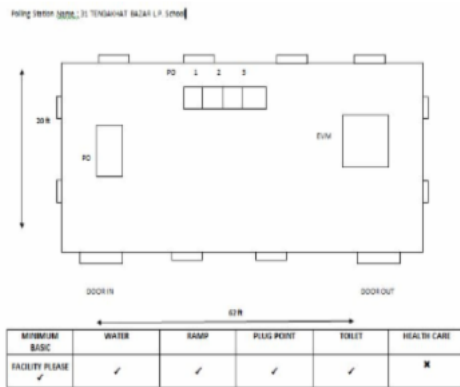

নিৰ্বাচক পঞ্জীয়ন বিষয়াৰ স্বাক্ষৰ

Nazri Naksha

Google Map View

Polling Station Building Front View

ভোটগ্ৰহন কেন্দ্ৰৰ সন্মুখৰ দৃশ্য

Cad View

Key MAP View

1 নাম : বিমা বেগম স্বামীৰ নাম : বাচিম হুছেইন ঘৰ নং : 00 বয়স : 33 লিঙ্গ : মহিলা	KZL0398867 ফটো উপলব্ধ	2 নাম : মহম্মদ ৰমজান হুছেইন পিতাৰ নাম : মহম্মদ বাবুল হুছেইন ঘৰ নং : 00 বয়স : 30 লিঙ্গ : পুৰুষ	KZL0399618 ফটো উপলব্ধ	3 নাম : মুন্না আনচাৰি পিতাৰ নাম : আমিৰ হামজা অনসাৰী ঘৰ নং : 00 বয়স : 27 লিঙ্গ : পুৰুষ	KZL0302943 ফটো উপলব্ধ
4 নাম : চিমি বেগম স্বামীৰ নাম : চাৰুক আলী ঘৰ নং : 00 বয়স : 22 লিঙ্গ : মহিলা	ZJB0070847 ফটো উপলব্ধ	E 5 নাম : ইনায়ত হুছেইন পিতাৰ নাম : হৰাইউ হুছেইন ঘৰ নং : 51 বয়স : 51 লিঙ্গ : পুৰুষ	KZL2934578 ফটো উপলব্ধ	6 নাম : জুলেখা বেগম স্বামীৰ নাম : ইনায়ত হুছেইন ঘৰ নং : 1 বয়স : 51 লিঙ্গ : মহিলা	KZL1893818 ফটো উপলব্ধ
7 নাম : নিয়ামত হুছেইন পিতাৰ নাম : ইনায়ত হুছেইন ঘৰ নং : 1 বয়স : 28 লিঙ্গ : পুৰুষ	KZL0366435 ফটো উপলব্ধ	E 8 নাম : জমিলা খাতুন স্বামীৰ নাম : মুস্তাকিম হুছেইন ঘৰ নং : 97 বয়স : 97 লিঙ্গ : মহিলা	KZL2934589 ফটো উপলব্ধ	9 নাম : সমীৰ খান পিতাৰ নাম : মুস্তাকিম খন ঘৰ নং : 2 বয়স : 62 লিঙ্গ : পুৰুষ	KZL2934590 ফটো উপলব্ধ
10 নাম : ছফিক খান পিতাৰ নাম : মুস্তাকিম ঘৰ নং : 2 বয়স : 60 লিঙ্গ : পুৰুষ	KZL2934614 ফটো উপলব্ধ	11 নাম : ছজিনা বেগম স্বামীৰ নাম : সমীৰ খান ঘৰ নং : 2 বয়স : 57 লিঙ্গ : মহিলা	KZL2934603 ফটো উপলব্ধ	12 নাম : ৰফিক খান পিতাৰ নাম : মুস্তাকিম ঘৰ নং : 2 বয়স : 47 লিঙ্গ : পুৰুষ	KZL2934636 ফটো উপলব্ধ
13 নাম : ছমিৰন নিছা স্বামীৰ নাম : চফিক ঘৰ নং : 2 বয়স : 43 লিঙ্গ : মহিলা	KZL2934625 ফটো উপলব্ধ	E 14 নাম : ৰমিনা বেগম স্বামীৰ নাম : ৰফিক ঘৰ নং : 41 বয়স : 41 লিঙ্গ : মহিলা	KZL2934647 ফটো উপলব্ধ	15 নাম : আফৰিন চুলতানা স্বামীৰ নাম : আটলম খান ঘৰ নং : 2 বয়স : 37 লিঙ্গ : মহিলা	KZL0192534 ফটো উপলব্ধ
16 নাম : চুলেমান খান পিতাৰ নাম : চমিৰ খান ঘৰ নং : 2 বয়স : 34 লিঙ্গ : পুৰুষ	KZL0208934 ফটো উপলব্ধ	17 নাম : আফটাৰ খান পিতাৰ নাম : চফিক খান ঘৰ নং : 2 বয়স : 32 লিঙ্গ : পুৰুষ	KZL0208603 ফটো উপলব্ধ	18 নাম : আফচব খান পিতাৰ নাম : চফিক খান ঘৰ নং : 2 বয়স : 31 লিঙ্গ : পুৰুষ	KZL0209742 ফটো উপলব্ধ
19 নাম : ৰহমত আলী পিতাৰ নাম : মুস্তফা ঘৰ নং : 0 বয়স : 59 লিঙ্গ : পুৰুষ	KZL2934658 ফটো উপলব্ধ	20 নাম : ভবেন গগৈ পিতাৰ নাম : নৰেন গগৈ ঘৰ নং : 8 বয়স : 50 লিঙ্গ : পুৰুষ	KZL2934669 ফটো উপলব্ধ	21 নাম : কবিতা গগৈ স্বামীৰ নাম : ভবেন গগৈ ঘৰ নং : 8 বয়স : 45 লিঙ্গ : মহিলা	KZL2934670 ফটো উপলব্ধ
22 নাম : পংকজ গগৈ পিতাৰ নাম : ভবেন গগৈ ঘৰ নং : 8 বয়স : 30 লিঙ্গ : পুৰুষ	KZL0421388 ফটো উপলব্ধ	23 নাম : লিজা শইকীয়া স্বামীৰ নাম : পংকজ গগৈ ঘৰ নং : 8 বয়স : 28 লিঙ্গ : মহিলা	KZL0274001 ফটো উপলব্ধ	E 24 নাম : দীপা কাকতি পিতাৰ নাম : দেৱানন্দ কাকতি ঘৰ নং : 57 বয়স : 57 লিঙ্গ : মহিলা	KZL2934681 ফটো উপলব্ধ
25 নাম : পলাশ্চী কাকতি পিতাৰ নাম : দুৰ্গামোহন কাকতি ঘৰ নং : 5 বয়স : 40 লিঙ্গ : মহিলা	KZL2934705 ফটো উপলব্ধ	26 নাম : প্ৰিতম কাকতি পিতাৰ নাম : দুৰু কাকতি ঘৰ নং : 5 বয়স : 38 লিঙ্গ : পুৰুষ	KZL2934716 ফটো উপলব্ধ	27 নাম : বিপিন শৰ্মা পিতাৰ নাম : নৰেন্দ্ৰ শৰ্মা ঘৰ নং : 6 বয়স : 68 লিঙ্গ : পুৰুষ	KZL2934738 ফটো উপলব্ধ
E 28 নাম : অন শৰ্মা স্বামীৰ নাম : বিপিন শৰ্মা ঘৰ নং : 6 বয়স : 62 লিঙ্গ : মহিলা	KZL2934749 ফটো উপলব্ধ	29 নাম : মমী দেৱী শৰ্মা পিতাৰ নাম : বিপিন শৰ্মা ঘৰ নং : 6 বয়স : 41 লিঙ্গ : মহিলা	KZL2934772 ফটো উপলব্ধ	E 30 নাম : হানিফ আনচাৰী পিতাৰ নাম : মহম্মদ ঘৰ নং : 9 বয়স : 99 লিঙ্গ : পুৰুষ	KZL2934783 ফটো উপলব্ধ