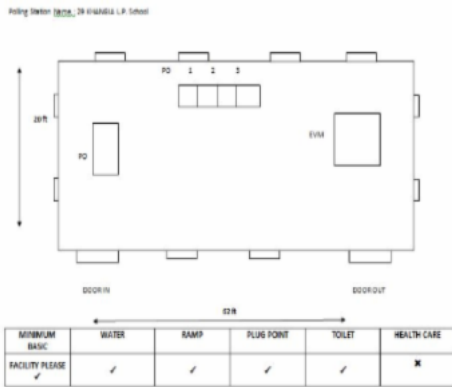

নিৰ্বাচক পঞ্জীয়ন বিষয়াৰ স্বাক্ষৰ

Nazri Naksha

Google Map View

Polling Station Building Front View

ভোটগ্রহন কেন্দ্ৰৰ সন্মুখৰ দৃশ্য

Cad View

Key MAP View