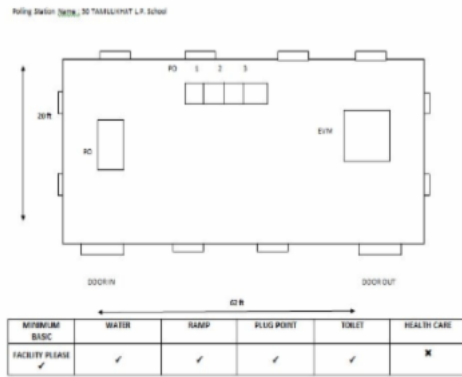

নিৰ্বাচক পঞ্জীয়ন বিষয়াৰ স্বাক্ষৰ

Nazri Naksha

Google Map View

Polling Station Building Front View

ভোটগ্ৰহন কেন্দ্ৰৰ সন্মুখৰ দৃশ্য

Cad View

Key MAP View

|   |                          |   |                          |   |                          |
|---|--------------------------|---|--------------------------|---|--------------------------|
| 1<br>নাম : ঘনশ্যাম গগৈ<br>পিতাৰ নাম: জীবন গগৈ<br>ঘৰ নং : ১<br>বয়স : 48 লিঙ্গ : পুৰুষ                     | KZL2836422<br>ফটো উপলব্ধ | # 2<br>নাম : অমিয় গগৈ<br>পিতাৰ নাম: জীবন গগৈ<br>ঘৰ নং : ১<br>বয়স : 38 লিঙ্গ : পুৰুষ       | KZL2836433<br>ফটো উপলব্ধ | 3<br>নাম : শিৱানী গগৈ<br>স্বামীৰ নাম: অমিয় গগৈ<br>ঘৰ নং : ১<br>বয়স : 32 লিঙ্গ : মহিলা             | KZL2846493<br>ফটো উপলব্ধ |
| 4<br>নাম : নিহাৰিকা গগৈ<br>পিতাৰ নাম: ৰঞ্জিত গগৈ<br>ঘৰ নং : 1<br>বয়স : 20 লিঙ্গ : মহিলা                  | ZJB0061648<br>ফটো উপলব্ধ | 5<br>নাম : মনদীপ গগৈ<br>পিতাৰ নাম: ৰঞ্জিত গগৈ<br>ঘৰ নং : ১<br>বয়স : 23 লিঙ্গ : পুৰুষ       | KZL0478610<br>ফটো উপলব্ধ | 6<br>নাম : পল্লবী গগৈ<br>পিতাৰ নাম: ৰবিন গগৈ<br>ঘৰ নং : ১<br>বয়স : 28 লিঙ্গ : মহিলা                | KZL0450320<br>ফটো উপলব্ধ |
| 7<br>নাম : স্কীৰমা গগৈ<br>পিতাৰ নাম: গুণেশ্বৰ গগৈ<br>ঘৰ নং : ১<br>বয়স : 60 লিঙ্গ : মহিলা                 | KZL2836444<br>ফটো উপলব্ধ | 8<br>নাম : ৰবিন গগৈ<br>পিতাৰ নাম: সোনবৰ গগৈ<br>ঘৰ নং : ১<br>বয়স : 60 লিঙ্গ : পুৰুষ         | KZL2836455<br>ফটো উপলব্ধ | 9<br>নাম : বিনু গগৈ<br>স্বামীৰ নাম: ৰবিন গগৈ<br>ঘৰ নং : ১<br>বয়স : 52 লিঙ্গ : মহিলা                | KZL2836466<br>ফটো উপলব্ধ |
| 10<br>নাম : ৰঞ্জিত গগৈ<br>পিতাৰ নাম: সোনবৰ গগৈ<br>ঘৰ নং : ১<br>বয়স : 50 লিঙ্গ : পুৰুষ                    | KZL2836477<br>ফটো উপলব্ধ | 11<br>নাম : মিনাখী গগৈ<br>স্বামীৰ নাম: ৰঞ্জিত গগৈ<br>ঘৰ নং : ১<br>বয়স : 45 লিঙ্গ : মহিলা   | KZL2836488<br>ফটো উপলব্ধ | 12<br>নাম : মিতালী গগৈ<br>পিতাৰ নাম: ৰবিন্দ্র গগৈ<br>ঘৰ নং : ১<br>বয়স : 32 লিঙ্গ : মহিলা           | KZL1893545<br>ফটো উপলব্ধ |
| 13<br>নাম : মৃদুল দত্ত<br>পিতাৰ নাম: জীবকান্ত দত্ত<br>ঘৰ নং : ২<br>বয়স : 50 লিঙ্গ : পুৰুষ                | KZL2836513<br>ফটো উপলব্ধ | 14<br>নাম : জুলী দত্ত<br>স্বামীৰ নাম: মৃদুল দত্ত<br>ঘৰ নং : ২<br>বয়স : 46 লিঙ্গ : মহিলা    | KZL2836524<br>ফটো উপলব্ধ | 15<br>নাম : দীপক দত্ত<br>পিতাৰ নাম: জীবকান্ত দত্ত<br>ঘৰ নং : ২<br>বয়স : 45 লিঙ্গ : পুৰুষ           | KZL2836535<br>ফটো উপলব্ধ |
| 16<br>নাম : পিংকী দত্ত<br>স্বামীৰ নাম: দীপক দত্ত<br>ঘৰ নং : ২<br>বয়স : 38 লিঙ্গ : মহিলা                  | KZL1322197<br>ফটো উপলব্ধ | 17<br>নাম : লক্ষ্যজিত দত্ত<br>পিতাৰ নাম: মৃদুল দত্ত<br>ঘৰ নং : ২<br>বয়স : 28 লিঙ্গ : পুৰুষ | KZL0450304<br>ফটো উপলব্ধ | 18<br>নাম : ভদ্রাবতী গগৈ<br>স্বামীৰ নাম: যোগেন গগৈ<br>ঘৰ নং : ৩<br>বয়স : 78 লিঙ্গ : মহিলা          | KZL2836557<br>ফটো উপলব্ধ |
| 19<br>নাম : নাৰায়ণ গগৈ<br>পিতাৰ নাম: যোগেন গগৈ<br>ঘৰ নং : ৩<br>বয়স : 59 লিঙ্গ : পুৰুষ                   | KZL2836568<br>ফটো উপলব্ধ | 20<br>নাম : শিখামনী গগৈ<br>স্বামীৰ নাম: নাৰায়ণ গগৈ<br>ঘৰ নং : ৩<br>বয়স : 48 লিঙ্গ : মহিলা | KZL2836579<br>ফটো উপলব্ধ | 21<br>নাম : শ্ৰী হেমচন্দ্ৰ গগৈ<br>পিতাৰ নাম: শ্ৰী যোগেন গগৈ<br>ঘৰ নং : ৩<br>বয়স : 48 লিঙ্গ : পুৰুষ | KZL2836591<br>ফটো উপলব্ধ |
| 22<br>নাম : শ্ৰীমতী জ্যোতি গগৈ<br>স্বামীৰ নাম: শ্ৰী হেমচন্দ্ৰ গগৈ<br>ঘৰ নং : ৩<br>বয়স : 39 লিঙ্গ : মহিলা | KZL2836580<br>ফটো উপলব্ধ | 23<br>নাম : ধনমাই গগৈ<br>স্বামীৰ নাম: গুনকান্ত গগৈ<br>ঘৰ নং : ৪<br>বয়স : 68 লিঙ্গ : মহিলা  | KZL2836615<br>ফটো উপলব্ধ | 24<br>নাম : ধৰিত্ৰী গগৈ<br>পিতাৰ নাম: ৰবিন গগৈ<br>ঘৰ নং : 5<br>বয়স : 22 লিঙ্গ : মহিলা              | ZJB0119263<br>ফটো উপলব্ধ |
| 25<br>নাম : অৰিনাশ গগৈ<br>পিতাৰ নাম: লক্ষ্মীন্দ্ৰ গগৈ<br>ঘৰ নং : ৯<br>বয়স : 24 লিঙ্গ : পুৰুষ             | KZL0478123<br>ফটো উপলব্ধ | 26<br>নাম : ভাৰ্গব গগৈ<br>পিতাৰ নাম: গোলাপ গগৈ<br>ঘৰ নং : ১৪<br>বয়স : 24 লিঙ্গ : পুৰুষ     | KZL0454405<br>ফটো উপলব্ধ | S 27<br>নাম : দিম্পী গগৈ<br>পিতাৰ নাম: ৰঞ্জিত গগৈ<br>ঘৰ নং : ১৭<br>বয়স : 26 লিঙ্গ : মহিলা          | KZL0454397<br>ফটো উপলব্ধ |
| 28<br>নাম : বিশাল গগৈ<br>পিতাৰ নাম: গজেন গগৈ<br>ঘৰ নং : ১৭<br>বয়স : 21 লিঙ্গ : পুৰুষ                     | KZL2768851<br>ফটো উপলব্ধ | 29<br>নাম : জিম্পী গগৈ<br>পিতাৰ নাম: ভূপেন গগৈ<br>ঘৰ নং : 18<br>বয়স : 20 লিঙ্গ : মহিলা     | ZJB0089177<br>ফটো উপলব্ধ | 30<br>নাম : ভূপেন গগৈ<br>পিতাৰ নাম: গস্তীৰ গগৈ<br>ঘৰ নং : ২০<br>বয়স : 49 লিঙ্গ : পুৰুষ             | KZL2837436<br>ফটো উপলব্ধ |