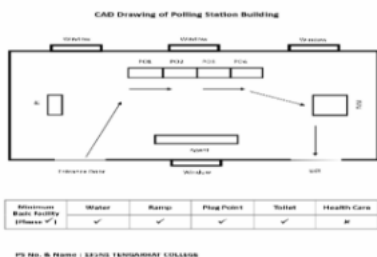

নিৰ্বাচক পঞ্জীয়ন বিষয়াৰ স্বাক্ষৰ

Nazri Naksha

Google Map View

Polling Station Building Front View

ভোটগ্ৰহন কেন্দ্ৰৰ সন্মুখৰ দৃশ্য

Cad View

Key MAP View

Scanned with OMR Scanner