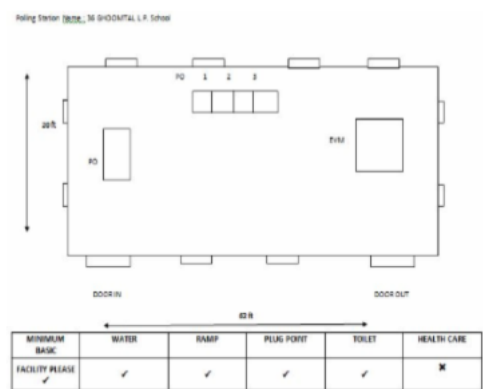

নিৰ্বাচক পঞ্জীয়ন বিষয়াৰ স্বাক্ষৰ

Nazri Naksha

Google Map View

Polling Station Building Front View

ভোটগ্ৰহন কেন্দ্ৰৰ সন্মুখৰ দৃশ্য

Cad View

Key MAP View

1 নাম : বিষ্ণু স্বৰ্গাৰী পিতাৰ নাম: ভকত স্বৰ্গাৰী ঘৰ নং : 1 বয়স : 69 লিঙ্গ : পুৰুষ	KZL3440399 ফটো উপলব্ধ	2 নাম : দিপাঞ্জলী স্বৰ্গাৰী স্বামীৰ নাম: বিষ্ণু স্বৰ্গাৰী ঘৰ নং : 1 বয়স : 55 লিঙ্গ : মহিলা	KZL3440402 ফটো উপলব্ধ	3 নাম : বঞ্জ স্বৰ্গাৰী পিতাৰ নাম: ভকত স্বৰ্গাৰী ঘৰ নং : 1 বয়স : 48 লিঙ্গ : মহিলা	KZL3440413 ফটো উপলব্ধ
4 নাম : থান স্বৰ্গাৰী পিতাৰ নাম: বিষ্ণু স্বৰ্গাৰী ঘৰ নং : 1 বয়স : 42 লিঙ্গ : পুৰুষ	KZL3440424 ফটো উপলব্ধ	# 5 নাম : অজিত স্বৰ্গাৰী পিতাৰ নাম: বিষ্ণু স্বৰ্গাৰী ঘৰ নং : 1 বয়স : 42 লিঙ্গ : পুৰুষ	KZL3440435 ফটো উপলব্ধ	6 নাম : বিমা স্বৰ্গাৰী স্বামীৰ নাম: থান স্বৰ্গাৰী ঘৰ নং : 1 বয়স : 40 লিঙ্গ : মহিলা	KZL3440446 ফটো উপলব্ধ
7 নাম : পূজা গগৈ পিতাৰ নাম: বকুল গগৈ ঘৰ নং : 1 বয়স : 30 লিঙ্গ : মহিলা	KZL1912409 ফটো উপলব্ধ	8 নাম : নিৰেন স্মাৰ্গাৰী পিতাৰ নাম: থান স্মাৰ্গাৰী ঘৰ নং : 01 বয়স : 24 লিঙ্গ : পুৰুষ	KZL0461905 ফটো উপলব্ধ	9 নাম : লুহিত স্বৰ্গাৰী পিতাৰ নাম: গুনাৰাম স্বৰ্গাৰী ঘৰ নং : 2 বয়স : 67 লিঙ্গ : পুৰুষ	KZL3440479 ফটো উপলব্ধ
10 নাম : অন স্বৰ্গাৰী স্বামীৰ নাম: লুহিত স্বৰ্গাৰী ঘৰ নং : 2 বয়স : 65 লিঙ্গ : মহিলা	KZL3440480 ফটো উপলব্ধ	11 নাম : কমলজিত স্বৰ্গাৰী পিতাৰ নাম: গুনাৰাম স্বৰ্গাৰী ঘৰ নং : 2 বয়স : 47 লিঙ্গ : পুৰুষ	KZL3440526 ফটো উপলব্ধ	12 নাম : ক্ষীৰদা মৰান স্বামীৰ নাম: কমলজিত মৰান ঘৰ নং : 2 বয়স : 32 লিঙ্গ : মহিলা	KZL1896077 ফটো উপলব্ধ
13 নাম : মিত্ত স্বৰ্গাৰী পিতাৰ নাম: লুহিত স্বৰ্গাৰী ঘৰ নং : 2 বয়স : 30 লিঙ্গ : পুৰুষ	KZL1895994 ফটো উপলব্ধ	14 নাম : তিখেশ্বৰ স্বৰ্গাৰী পিতাৰ নাম: গুনাৰাম স্বৰ্গাৰী ঘৰ নং : 3 বয়স : 57 লিঙ্গ : পুৰুষ	KZL3440548 ফটো উপলব্ধ	15 নাম : বেনকা স্বৰ্গাৰী স্বামীৰ নাম: তিখেশ্বৰ স্বৰ্গাৰী ঘৰ নং : 3 বয়স : 55 লিঙ্গ : মহিলা	KZL3440559 ফটো উপলব্ধ
16 নাম : ভবেশ স্বৰ্গাৰী পিতাৰ নাম: তিখেশ্বৰ স্বৰ্গাৰী ঘৰ নং : 3 বয়স : 36 লিঙ্গ : পুৰুষ	KZL1896011 ফটো উপলব্ধ	17 নাম : বাজীৰ স্বৰ্গাৰী পিতাৰ নাম: তিখেশ্বৰ স্বৰ্গাৰী ঘৰ নং : 3 বয়স : 32 লিঙ্গ : পুৰুষ	KZL1896000 ফটো উপলব্ধ	18 নাম : জোনমনি সোনোৱাল স্বৰ্গাৰী স্বামীৰ নাম: ভবেশ স্বৰ্গাৰী ঘৰ নং : 3 বয়স : 28 লিঙ্গ : মহিলা	KZL0366674 ফটো উপলব্ধ
19 নাম : নন্দেশ্বৰী স্বৰ্গাৰী স্বামীৰ নাম: যোগেন স্বৰ্গাৰী ঘৰ নং : 8 বয়স : 55 লিঙ্গ : মহিলা	KZL3440560 ফটো উপলব্ধ	20 নাম : মৌচুমী স্বৰ্গাৰী স্বামীৰ নাম: দিপক গয়াৰী ঘৰ নং : 8 বয়স : 36 লিঙ্গ : মহিলা	KZL0366617 ফটো উপলব্ধ	21 নাম : পৰিমা স্বৰ্গাৰী পিতাৰ নাম: জোগেন স্বৰ্গাৰী ঘৰ নং : 8 বয়স : 30 লিঙ্গ : মহিলা	KZL1896282 ফটো উপলব্ধ
E 22 নাম : মহেশ্বৰ স্বৰ্গাৰী পিতাৰ নাম: গুনাৰাম স্বৰ্গাৰী ঘৰ নং : 5 বয়স : 75 লিঙ্গ : পুৰুষ	KZL3440582 ফটো উপলব্ধ	23 নাম : ভদ্রাবতী স্বৰ্গাৰী স্বামীৰ নাম: মহেশ্বৰ স্বৰ্গাৰী ঘৰ নং : 5 বয়স : 63 লিঙ্গ : মহিলা	KZL3440593 ফটো উপলব্ধ	24 নাম : ধন স্বৰ্গাৰী পিতাৰ নাম: মহেশ্বৰ স্বৰ্গাৰী ঘৰ নং : 5 বয়স : 42 লিঙ্গ : পুৰুষ	KZL3440606 ফটো উপলব্ধ
25 নাম : সুশিলা স্বৰ্গাৰী পিতাৰ নাম: মহেশ্বৰ স্বৰ্গাৰী ঘৰ নং : 5 বয়স : 40 লিঙ্গ : পুৰুষ	KZL3440617 ফটো উপলব্ধ	E 26 নাম : চন্দনা শইকীয়া স্বামীৰ নাম: তুলসী শইকীয়া ঘৰ নং : 6 বয়স : 87 লিঙ্গ : মহিলা	KZL3440639 ফটো উপলব্ধ	27 নাম : নিলী শইকীয়া পিতাৰ নাম: তুলসী শইকীয়া ঘৰ নং : 6 বয়স : 46 লিঙ্গ : মহিলা	KZL3440651 ফটো উপলব্ধ
S 28 নাম : উৰ্মিলা গগৈ স্বামীৰ নাম: নিতুল ডৰালী ঘৰ নং : 6 বয়স : 38 লিঙ্গ : মহিলা	KZL3444868 ফটো উপলব্ধ	29 নাম : সেম সোনোৱাল পিতাৰ নাম: কুম সোনোৱাল ঘৰ নং : 9 বয়স : 72 লিঙ্গ : পুৰুষ	KZL3440662 ফটো উপলব্ধ	E 30 নাম : পুণ্য সোনোৱাল স্বামীৰ নাম: সেম সোনোৱাল ঘৰ নং : 9 বয়স : 67 লিঙ্গ : মহিলা	KZL3440673 ফটো উপলব্ধ