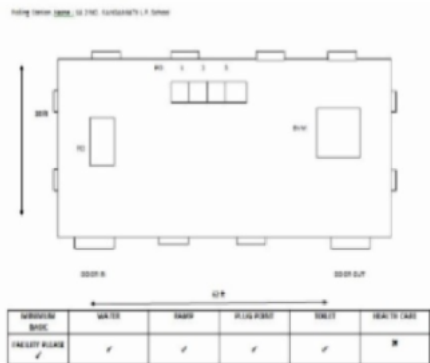

নিৰ্বাচক পঞ্জীয়ন বিষয়াৰ স্বাক্ষৰ

Nazri Naksha

Google Map View

Polling Station Building Front View

ভোটগ্ৰহন কেন্দ্ৰৰ সন্মুখৰ দৃশ্য

Cad View

Key MAP View

S2 1 নাম : অনিল কুমাৰ শইকীয়া পিতাৰ নাম: ইন্দ্ৰেশ্বৰ শইকীয়া ঘৰ নং : 1ক বয়স : 57 লিঙ্গ : পুৰুষ	KZL1530013 ফটো উপলব্ধ	S2 2 নাম : লুল শইকীয়া বৰুৱা স্বামীৰ নাম: অনিল কুমাৰ শইকীয়া ঘৰ নং : 1ক বয়স : 126 লিঙ্গ : মহিলা	KZL0296905 ফটো উপলব্ধ	3 নাম : বিষ্ণু গগৈ পিতাৰ নাম: চেনিৰাম গগৈ ঘৰ নং : 1 বয়স : 51 লিঙ্গ : পুৰুষ	KZL3434568 ফটো উপলব্ধ
4 নাম : বানী গগৈ স্বামীৰ নাম: বিষ্ণু গগৈ ঘৰ নং : 1 বয়স : 49 লিঙ্গ : মহিলা	KZL3434580 ফটো উপলব্ধ	5 নাম : ভৰত গগৈ পিতাৰ নাম: চেনিৰাম গগৈ ঘৰ নং : 1 বয়স : 49 লিঙ্গ : পুৰুষ	KZL3434579 ফটো উপলব্ধ	# 6 নাম : নমিতা গগৈ স্বামীৰ নাম: ভৰত গগৈ ঘৰ নং : 1 বয়স : 35 লিঙ্গ : মহিলা	KZL1895687 ফটো উপলব্ধ
S2 7 নাম : প্ৰতিমা সোণোৱাল পিতাৰ নাম: অনিল কুমাৰ শইকীয়া ঘৰ নং : 1ক বয়স : 30 লিঙ্গ : মহিলা	KZL0205815 ফটো উপলব্ধ	8 নাম : প্ৰেম গগৈ পিতাৰ নাম: ভুগচন গগৈ ঘৰ নং : 2 বয়স : 65 লিঙ্গ : পুৰুষ	KZL3434615 ফটো উপলব্ধ	S 9 নাম : ক্ষীৰদা মৰান স্বৰ্গৰি স্বামীৰ নাম: কমলজিত স্বৰ্গাৰী ঘৰ নং : 2 বয়স : 126 লিঙ্গ : মহিলা	KZL0052506 ফটো উপলব্ধ
S2 10 নাম : নৱজ্যোতি হাজাৰি পিতাৰ নাম: লক্ষ্মীনাথ হাজাৰি ঘৰ নং : 2 বয়স : 25 লিঙ্গ : পুৰুষ	KZL0480442 ফটো উপলব্ধ	# 11 নাম : চিত্ৰলেখা সোণোৱাল গগৈ স্বামীৰ নাম: ডেভিদ গগৈ ঘৰ নং : 19 বয়স : 32 লিঙ্গ : মহিলা	KZL1895654 ফটো উপলব্ধ	S2 12 নাম : প্ৰনব সোণোৱাল পিতাৰ নাম: মহন্ত সোণোৱাল ঘৰ নং : 3 বয়স : 29 লিঙ্গ : পুৰুষ	KZL0314047 ফটো উপলব্ধ
13 নাম : গিৰিবালা গগৈ স্বামীৰ নাম: বসন্ত গগৈ ঘৰ নং : 8 বয়স : 50 লিঙ্গ : মহিলা	KZL1343904 ফটো উপলব্ধ	14 নাম : কম্পজ্যোতী গগৈ পিতাৰ নাম: বসন্ত গগৈ ঘৰ নং : 8 বয়স : 31 লিঙ্গ : পুৰুষ	KZL1895347 ফটো উপলব্ধ	S 15 নাম : ডেইজী গগৈ পিতাৰ নাম: বসন্ত গগৈ ঘৰ নং : 8 বয়স : 29 লিঙ্গ : মহিলা	KZL0365395 ফটো উপলব্ধ
E 16 নাম : জিতুমণী গগৈ পিতাৰ নাম: বসন্ত গগৈ ঘৰ নং : 8 বয়স : 26 লিঙ্গ : পুৰুষ	KZL0461517 ফটো উপলব্ধ	17 নাম : মুন গগৈ স্বামীৰ নাম: যোগেন গগৈ ঘৰ নং : 5 বয়স : 52 লিঙ্গ : মহিলা	KZL3434693 ফটো উপলব্ধ	18 নাম : নিতু গগৈ পিতাৰ নাম: যোগেন গগৈ ঘৰ নং : 5 বয়স : 38 লিঙ্গ : মহিলা	KZL3434706 ফটো উপলব্ধ
S 19 নাম : জোজো গগৈ পিতাৰ নাম: যোগেন গগৈ ঘৰ নং : 5 বয়স : 35 লিঙ্গ : পুৰুষ	KZL1895290 ফটো উপলব্ধ	20 নাম : ডেইজী গগৈ স্বামীৰ নাম: ৰুপম গগৈ ঘৰ নং : 05 বয়স : 25 লিঙ্গ : মহিলা	KZL1530989 ফটো উপলব্ধ	21 নাম : ৰুপম গগৈ পিতাৰ নাম: যোগেন গগৈ ঘৰ নং : 5 বয়স : 25 লিঙ্গ : পুৰুষ	KZL0365403 ফটো উপলব্ধ
22 নাম : তুলপ্ৰভা গগৈ স্বামীৰ নাম: হেমধৰ গগৈ ঘৰ নং : 6 বয়স : 57 লিঙ্গ : মহিলা	KZL3434728 ফটো উপলব্ধ	23 নাম : পঞ্চানন গগৈ পিতাৰ নাম: হেমকান্ত গগৈ ঘৰ নং : 6 বয়স : 48 লিঙ্গ : পুৰুষ	KZL3434751 ফটো উপলব্ধ	24 নাম : প্ৰমানন্দ গগৈ পিতাৰ নাম: হেমধৰ গগৈ ঘৰ নং : 6 বয়স : 45 লিঙ্গ : পুৰুষ	KZL3434739 ফটো উপলব্ধ
25 নাম : পৰ্ণিমা গগৈ স্বামীৰ নাম: প্ৰমানন্দ গগৈ ঘৰ নং : 6 বয়স : 42 লিঙ্গ : মহিলা	KZL3434740 ফটো উপলব্ধ	26 নাম : কৰবী গগৈ স্বামীৰ নাম: পঞ্চানন গগৈ ঘৰ নং : 6 বয়স : 35 লিঙ্গ : মহিলা	KZL1895518 ফটো উপলব্ধ	27 নাম : গুনলক্ষী ফুকন পিতাৰ নাম: কুলধৰ ফুকন ঘৰ নং : 9 বয়স : 46 লিঙ্গ : মহিলা	KZL3434773 ফটো উপলব্ধ
# 28 নাম : দ্ৰোন কান্ত ফুকন পিতাৰ নাম: কুলধৰ ফুকন ঘৰ নং : 9 বয়স : 45 লিঙ্গ : পুৰুষ	KZL3434784 ফটো উপলব্ধ	# 29 নাম : ৰুপজ্যোতি ফুকন স্বামীৰ নাম: দ্ৰোণ কান্ত ফুকন ঘৰ নং : 9 বয়স : 44 লিঙ্গ : মহিলা	KZL3434808 ফটো উপলব্ধ	30 নাম : ৰক্তিম ফুকন পিতাৰ নাম: দুৰ্গাকান্ত ফুকন ঘৰ নং : 9 বয়স : 26 লিঙ্গ : পুৰুষ	KZL0295600 ফটো উপলব্ধ