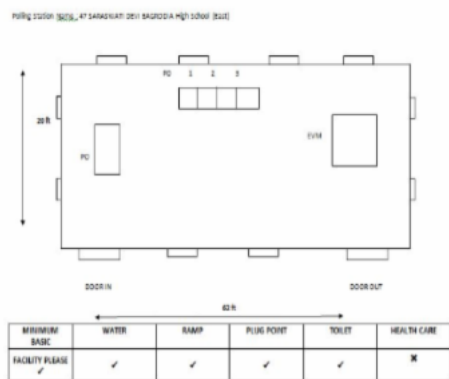

নিৰ্বাচক পঞ্জীয়ন বিষয়াৰ স্বাক্ষৰ

Nazri Naksha

Google Map View

Polling Station Building Front View

ভোটগ্ৰহন কেন্দ্ৰৰ সন্মুখৰ দৃশ্য

Cad View

Key MAP View

1 নাম : ৰাজা গগৈ পিতাৰ নাম: বোঙ্গীখীয়া গগৈ ঘৰ নং : 0 বয়স : 26 লিঙ্গ : পুৰুষ	KZL2761195 ফটো উপলব্ধ	2 নাম : দিব্য সোনোৱাল পিতাৰ নাম: সদানন্দ সোনোৱাল ঘৰ নং : 1 বয়স : 50 লিঙ্গ : মহিলা	KZL4434564 ফটো উপলব্ধ	3 নাম : থানেশ্বৰী সোনোৱাল স্বামীৰ নাম: দিব্য সোনোৱাল ঘৰ নং : 1 বয়স : 45 লিঙ্গ : মহিলা	KZL4434575 ফটো উপলব্ধ
4 নাম : জাহ্নু সোনোৱাল পিতাৰ নাম: দিব্য সোনোৱাল ঘৰ নং : 1 বয়স : 25 লিঙ্গ : পুৰুষ	KZL0584672 ফটো উপলব্ধ	5 নাম : নেত্ৰেঞ্জুন শইকীয়া পিতাৰ নাম: পৰমা শইকীয়া ঘৰ নং : 2 বয়স : 41 লিঙ্গ : পুৰুষ	KZL4434597 ফটো উপলব্ধ	6 নাম : প্ৰণৱ জ্যোতি শইকীয়া পিতাৰ নাম: পৰমানন্দ শইকীয়া ঘৰ নং : 2 বয়স : 40 লিঙ্গ : পুৰুষ	KZL4434600 ফটো উপলব্ধ
7 নাম : দুৰ্লভী সোনোৱাল স্বামীৰ নাম: পনব জ্যোতি শইকীয়া ঘৰ নং : 2 বয়স : 38 লিঙ্গ : মহিলা	ZJB0091371 ফটো উপলব্ধ	8 নাম : বুলবলি ফুকন শইকীয়া স্বামীৰ নাম: নেত্ৰেঞ্জুন শইকীয়া ঘৰ নং : 2 বয়স : 33 লিঙ্গ : মহিলা	KZL4434611 ফটো উপলব্ধ	9 নাম : গিৰিজা শইকীয়া স্বামীৰ নাম: দীনেশ শইকীয়া ঘৰ নং : 9 বয়স : 65 লিঙ্গ : মহিলা	KZL4434633 ফটো উপলব্ধ
10 নাম : দিপুল শইকীয়া পিতাৰ নাম: দীনেশ শইকীয়া ঘৰ নং : 9 বয়স : 44 লিঙ্গ : পুৰুষ	KZL4434644 ফটো উপলব্ধ	11 নাম : সোনমনি ডেকাবৰুৱা পিতাৰ নাম: দীনেশ শইকীয়া ঘৰ নং : 9 বয়স : 42 লিঙ্গ : মহিলা	KZL4434655 ফটো উপলব্ধ	12 নাম : ৰঞ্জিত শইকীয়া পিতাৰ নাম: দীনেশ শইকীয়া ঘৰ নং : 9 বয়স : 38 লিঙ্গ : পুৰুষ	KZL4434677 ফটো উপলব্ধ
13 নাম : বিন চুতীয়া স্বামীৰ নাম: ৰঞ্জিত শইকীয়া ঘৰ নং : 3 বয়স : 37 লিঙ্গ : মহিলা	ZJB0093583 ফটো উপলব্ধ	14 নাম : ৰশ্মিৰেখা শইকীয়া স্বামীৰ নাম: দিপুল শইকীয়া ঘৰ নং : 9 বয়স : 34 লিঙ্গ : মহিলা	KZL1898584 ফটো উপলব্ধ	15 নাম : দিচা ডেকা বৰুৱা পিতাৰ নাম: অতুল ডেকা বৰুৱা ঘৰ নং : 3ক বয়স : 20 লিঙ্গ : মহিলা	ZJB0095364 ফটো উপলব্ধ
16 নাম : হৰিপ্ৰসাদ শইকীয়া পিতাৰ নাম: প্ৰকাশ শইকীয়া ঘৰ নং : 8 বয়স : 46 লিঙ্গ : পুৰুষ	KZL4434688 ফটো উপলব্ধ	17 নাম : তুলেশ্বৰী শইকীয়া স্বামীৰ নাম: হৰিপ্ৰসাদ শইকীয়া ঘৰ নং : 8 বয়স : 44 লিঙ্গ : মহিলা	KZL4434699 ফটো উপলব্ধ	18 নাম : লক্ষ্যজীত শইকীয়া পিতাৰ নাম: হৰিপ্ৰসাদ শইকীয়া ঘৰ নং : 8 বয়স : 35 লিঙ্গ : পুৰুষ	KZL4442982 ফটো উপলব্ধ
19 নাম : ৰঞ্জিতা গগৈ শইকীয়া স্বামীৰ নাম: লক্ষ্য জীত শইকীয়া ঘৰ নং : 4 বয়স : 34 লিঙ্গ : মহিলা	ZJB0125898 ফটো উপলব্ধ	20 নাম : তুল্যজিত শইকীয়া পিতাৰ নাম: হৰিপ্ৰসাদ শইকীয়া ঘৰ নং : 8 বয়স : 30 লিঙ্গ : পুৰুষ	KZL0099416 ফটো উপলব্ধ	21 নাম : জোনমনি বৰুৱা শইকীয়া স্বামীৰ নাম: তুল্যজিত শইকীয়া ঘৰ নং : 8 বয়স : 27 লিঙ্গ : মহিলা	KZL0258087 ফটো উপলব্ধ
22 নাম : কিৰন সোনোৱাল পিতাৰ নাম: ভকলা সোনোৱাল ঘৰ নং : 5 বয়স : 75 লিঙ্গ : পুৰুষ	KZL4434702 ফটো উপলব্ধ	23 নাম : প্ৰিয়দা শইকীয়া স্বামীৰ নাম: কিৰন শইকীয়া ঘৰ নং : 5 বয়স : 70 লিঙ্গ : মহিলা	KZL4434713 ফটো উপলব্ধ	24 নাম : কল্পনা শইকীয়া পিতাৰ নাম: কিৰন শইকীয়া ঘৰ নং : 5 বয়স : 50 লিঙ্গ : মহিলা	KZL4434724 ফটো উপলব্ধ
25 নাম : অভিজিৎ সোনোৱাল পিতাৰ নাম: কিৰন সোনোৱাল ঘৰ নং : 5 বয়স : 48 লিঙ্গ : পুৰুষ	KZL4434735 ফটো উপলব্ধ	26 নাম : প্ৰদীপ সোনোৱাল পিতাৰ নাম: কিৰন সোনোৱাল ঘৰ নং : 5 বয়স : 46 লিঙ্গ : পুৰুষ	KZL4434746 ফটো উপলব্ধ	27 নাম : ফুলমা সোনোৱাল স্বামীৰ নাম: অভিজিত সোনোৱাল ঘৰ নং : 5 বয়স : 44 লিঙ্গ : মহিলা	KZL4434780 ফটো উপলব্ধ
28 নাম : মৃদুল সোনোৱাল পিতাৰ নাম: কিৰন সোনোৱাল ঘৰ নং : 5 বয়স : 44 লিঙ্গ : পুৰুষ	KZL4434757 ফটো উপলব্ধ	29 নাম : নিতুমণি শইকীয়া উৰঙ্গীয়া স্বামীৰ নাম: মৃদুল সোনোৱাল শইকীয়া ঘৰ নং : 5 বয়স : 35 লিঙ্গ : মহিলা	KZL4434791 ফটো উপলব্ধ	30 নাম : মিনতি সোনোৱাল স্বামীৰ নাম: প্ৰদীপ সোনোৱাল ঘৰ নং : 5 বয়স : 28 লিঙ্গ : মহিলা	KZL0371187 ফটো উপলব্ধ