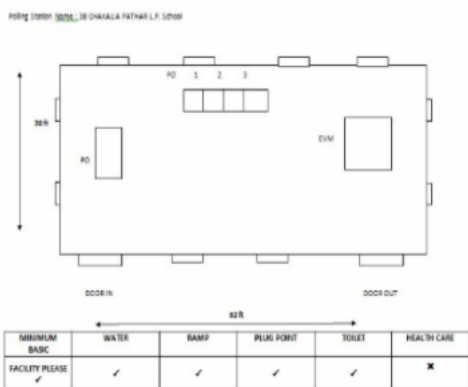

নিৰ্বাচক পঞ্জীয়ন বিষয়াৰ স্বাক্ষৰ

Nazri Naksha

Google Map View

Polling Station Building Front View

ভোটগ্ৰহন কেন্দ্ৰৰ সন্মুখৰ দৃশ্য

Cad View

Key MAP View

1 নাম : জয়শ্ৰী সোনোৱাল পিতাৰ নাম: দিগন্ত সোনোৱাল ঘৰ নং : 00 বয়স : 27 লিঙ্গ : মহিলা	KZL0379743 ফটো উপলব্ধ	2 নাম : খৰানন গগৈ পিতাৰ নাম: নীলকণ্ঠ গগৈ ঘৰ নং : 1 বয়স : 60 লিঙ্গ : পুৰুষ	KZL3542878 ফটো উপলব্ধ	3 নাম : ৰেখা গগৈ স্বামীৰ নাম: খৰানন গগৈ ঘৰ নং : 1 বয়স : 56 লিঙ্গ : মহিলা	KZL3542889 ফটো উপলব্ধ
4 নাম : লালন বড়া পিতাৰ নাম: ধ্ৰুৱ বড়া ঘৰ নং : 2 বয়স : 46 লিঙ্গ : পুৰুষ	KZL3542903 ফটো উপলব্ধ	5 নাম : কৃষ্ণা বৰা স্বামীৰ নাম: তৰুনচন্দ্ৰ বৰা ঘৰ নং : 9 বয়স : 63 লিঙ্গ : মহিলা	KZL3542936 ফটো উপলব্ধ	6 নাম : পুষ্প বড়া পিতাৰ নাম: তৰুনচন্দ্ৰ বড়া ঘৰ নং : 9 বয়স : 44 লিঙ্গ : পুৰুষ	KZL3542958 ফটো উপলব্ধ
7 নাম : বেনুকা বড়া পিতাৰ নাম: তৰুনচন্দ্ৰ বড়া ঘৰ নং : 9 বয়স : 43 লিঙ্গ : মহিলা	KZL3542947 ফটো উপলব্ধ	# 8 নাম : পদ্মধৰ বড়া পিতাৰ নাম: নন্দ ৰাম বৰা ঘৰ নং : 8 বয়স : 66 লিঙ্গ : পুৰুষ	KZL3545388 ফটো উপলব্ধ	9 নাম : হিৰেণ বড়া পিতাৰ নাম: নন্দ বড়া ঘৰ নং : 8 বয়স : 59 লিঙ্গ : পুৰুষ	KZL3542970 ফটো উপলব্ধ
# 10 নাম : গিৰিধৰ বৰা পিতাৰ নাম: নন্দ বড়া ঘৰ নং : 8 বয়স : 57 লিঙ্গ : পুৰুষ	KZL3542992 ফটো উপলব্ধ	11 নাম : শূৰ্ণলতা বড়া স্বামীৰ নাম: হিৰেণ বড়া ঘৰ নং : 8 বয়স : 57 লিঙ্গ : মহিলা	KZL3542981 ফটো উপলব্ধ	12 নাম : মেঘালী বৰা স্বামীৰ নাম: পদ্মধৰ বড়া ঘৰ নং : 8 বয়স : 57 লিঙ্গ : মহিলা	KZL3545377 ফটো উপলব্ধ
# 13 নাম : হিমাঙ্গীকা বড়া স্বামীৰ নাম: গিৰিধৰ বড়া ঘৰ নং : 8 বয়স : 55 লিঙ্গ : মহিলা	KZL3545311 ফটো উপলব্ধ	14 নাম : যজ্ঞপন বড়া পিতাৰ নাম: হিৰেণ বড়া ঘৰ নং : 8 বয়স : 38 লিঙ্গ : পুৰুষ	KZL3534756 ফটো উপলব্ধ	15 নাম : ৰুমী বড়া স্বামীৰ নাম: যজ্ঞপন বড়া ঘৰ নং : 8 বয়স : 34 লিঙ্গ : মহিলা	KZL0352658 ফটো উপলব্ধ
16 নাম : দেবৰূপ বড়া পিতাৰ নাম: পদ্ম ধৰ বড়া ঘৰ নং : 8 বয়স : 32 লিঙ্গ : পুৰুষ	KZL3545366 ফটো উপলব্ধ	17 নাম : ইন্দ্ৰকান্ত সোনোৱাল পিতাৰ নাম: বিৰথ সোনোৱাল ঘৰ নং : 5 বয়স : 70 লিঙ্গ : পুৰুষ	KZL3543008 ফটো উপলব্ধ	18 নাম : পুণ্য সোনোৱাল স্বামীৰ নাম: ইন্দ্ৰ সোনোৱাল ঘৰ নং : 5 বয়স : 69 লিঙ্গ : মহিলা	KZL3543019 ফটো উপলব্ধ
19 নাম : মৃদুপবন সোনোৱাল পিতাৰ নাম: ইন্দ্ৰ সোনোৱাল ঘৰ নং : 5 বয়স : 49 লিঙ্গ : পুৰুষ	KZL3543020 ফটো উপলব্ধ	20 নাম : জ্যোৎস্না সোনোৱাল স্বামীৰ নাম: মৃদুপবন সোনোৱাল ঘৰ নং : 5 বয়স : 46 লিঙ্গ : মহিলা	KZL3545300 ফটো উপলব্ধ	21 নাম : কিশোৰ সোনোৱাল পিতাৰ নাম: ইন্দ্ৰকান্ত ঘৰ নং : 5 বয়স : 40 লিঙ্গ : পুৰুষ	KZL3543042 ফটো উপলব্ধ
22 নাম : পৰ্ণিমা সোনোৱাল স্বামীৰ নাম: কিশোৰ সোনোৱাল ঘৰ নং : 5 বয়স : 30 লিঙ্গ : মহিলা	KZL0352633 ফটো উপলব্ধ	23 নাম : পল্লৱী মেচ স্বামীৰ নাম: পুষ্প বৰা ঘৰ নং : 5 বয়স : 25 লিঙ্গ : মহিলা	KZL2754257 ফটো উপলব্ধ	24 নাম : অমৃত বড়া পিতাৰ নাম: পিলেশ্বৰ বড়া ঘৰ নং : 6 বয়স : 41 লিঙ্গ : পুৰুষ	KZL0553412 ফটো উপলব্ধ
25 নাম : অভিজিত বড়া পিতাৰ নাম: পিলেশ্বৰ বড়া ঘৰ নং : 6 বয়স : 35 লিঙ্গ : পুৰুষ	KZL3544910 ফটো উপলব্ধ	26 নাম : ডালিমী সোনোৱাল স্বামীৰ নাম: অভিজিত বড়া ঘৰ নং : 6 বয়স : 33 লিঙ্গ : মহিলা	KZL0553883 ফটো উপলব্ধ	27 নাম : ধৰিত্ৰী সোনোৱাল স্বামীৰ নাম: অমৃত বড়া ঘৰ নং : 6 বয়স : 31 লিঙ্গ : মহিলা	KZL0399709 ফটো উপলব্ধ
28 নাম : হিনা হাজৰিকা পিতাৰ নাম: বলিন্দ্ৰ নাথ হাজৰিকা ঘৰ নং : 6 বয়স : 22 লিঙ্গ : মহিলা	KZL1331552 ফটো উপলব্ধ	29 নাম : ক্ষীৰেশ্বৰ বড়া পিতাৰ নাম: দিবাকৰ বড়া ঘৰ নং : 9 বয়স : 58 লিঙ্গ : পুৰুষ	KZL3543122 ফটো উপলব্ধ	30 নাম : বিশ্ব কুমাৰ বৰা অন্যান্য: মিদুলা দাস বৰা ঘৰ নং : 7 বয়স : 53 লিঙ্গ : পুৰুষ	ZJB0036905 ফটো উপলব্ধ