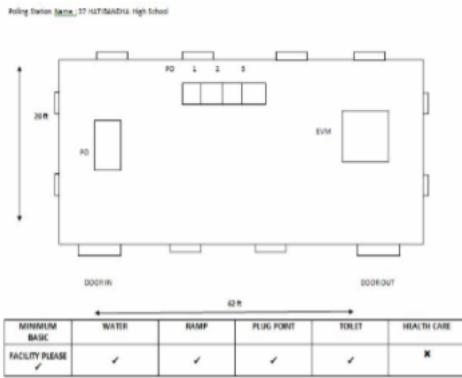

নিৰ্বাচক পঞ্জীয়ন বিষয়াৰ স্বাক্ষৰ

Nazri Naksha

Google Map View

Polling Station Building Front View

ভোটগ্ৰহন কেন্দ্ৰৰ সন্মুখৰ দৃশ্য

Cad View

Key MAP View

1 নাম : পুষ্পলতা নাগ স্বামীৰ নাম: ইছমাইল নাগ ঘৰ নং : 1 বয়স : 78 লিঙ্গ : মহিলা	KZL3534574 ফটো উপলব্ধ	2 নাম : লাবন্য নাগ আৰিয়া পিতাৰ নাম: ইছমাইল নাগ ঘৰ নং : 1 বয়স : 58 লিঙ্গ : মহিলা	KZL3534585 ফটো উপলব্ধ	3 নাম : বঞ্জীত নাগ পিতাৰ নাম: ইছমাইল নাগ ঘৰ নং : 1 বয়স : 47 লিঙ্গ : পুৰুষ	KZL3534610 ফটো উপলব্ধ
4 নাম : এলিনা নাগ স্বামীৰ নাম: বঞ্জীত নাগ ঘৰ নং : 1 বয়স : 43 লিঙ্গ : মহিলা	KZL0000315 ফটো উপলব্ধ	5 নাম : ক্ৰীষ্টিলিন আৰেয়া মাতৃৰ নাম: লারন্য নাগ আৰেয়া ঘৰ নং : 1 বয়স : 35 লিঙ্গ : মহিলা	KZL0417642 ফটো উপলব্ধ	6 নাম : বৈকুণ্ঠ গগৈ পিতাৰ নাম: খৰানন গগৈ ঘৰ নং : 1 বয়স : 33 লিঙ্গ : পুৰুষ	KZL1896395 ফটো উপলব্ধ
7 নাম : বেলিন্দা আৰেয়া মাতৃৰ নাম: লারন্য নাগ আৰেয়া ঘৰ নং : 1 বয়স : 32 লিঙ্গ : মহিলা	KZL0417626 ফটো উপলব্ধ	8 নাম : মনুহৰ জজ অন্যান্য: চুকুৰমনী জজ ঘৰ নং : 2 বয়স : 51 লিঙ্গ : পুৰুষ	KZL0526210 ফটো উপলব্ধ	9 নাম : চুকুৰমনী জজ স্বামীৰ নাম: মনোহৰ জজ ঘৰ নং : 2 বয়স : 50 লিঙ্গ : মহিলা	KZL3534654 ফটো উপলব্ধ
10 নাম : কান্দা জজ পিতাৰ নাম: মনুহৰ জজ ঘৰ নং : 2 বয়স : 33 লিঙ্গ : পুৰুষ	KZL0526228 ফটো উপলব্ধ	11 নাম : বেঞ্জামিন জজ পিতাৰ নাম: মনোহৰ জজ ঘৰ নং : 2 বয়স : 28 লিঙ্গ : পুৰুষ	ZJB0019166 ফটো উপলব্ধ	12 নাম : সঞ্জু জজ স্বামীৰ নাম: বেঞ্জামিন জজ ঘৰ নং : 2 বয়স : 24 লিঙ্গ : মহিলা	ZJB0047175 ফটো উপলব্ধ
13 নাম : যমুনা জজ স্বামীৰ নাম: কান্দা জজ ঘৰ নং : 2 বয়স : 22 লিঙ্গ : মহিলা	ZJB0019315 ফটো উপলব্ধ	14 নাম : মোহন চমুৱা পিতাৰ নাম: ললিত চমুৱা ঘৰ নং : 3 বয়স : 75 লিঙ্গ : পুৰুষ	KZL3534665 ফটো উপলব্ধ	15 নাম : পিলি চমুৱা স্বামীৰ নাম: মোহন চমুৱা ঘৰ নং : 3 বয়স : 69 লিঙ্গ : মহিলা	KZL3534676 ফটো উপলব্ধ
16 নাম : দিপাঙ্কৰ চমুৱা পিতাৰ নাম: মোহন চমুৱা ঘৰ নং : 3 বয়স : 37 লিঙ্গ : পুৰুষ	KZL3545106 ফটো উপলব্ধ	17 নাম : ৰেন চমুৱা স্বামীৰ নাম: দিপাঙ্কৰ চমুৱা ঘৰ নং : 3 বয়স : 32 লিঙ্গ : মহিলা	KZL0313957 ফটো উপলব্ধ	18 নাম : অজিত চমুৱা পিতাৰ নাম: ললিত চমুৱা ঘৰ নং : 8 বয়স : 61 লিঙ্গ : পুৰুষ	KZL3534701 ফটো উপলব্ধ
19 নাম : ফাগুনী ভূঞা স্বামীৰ নাম: সূৰ্য্য ভূঞা ঘৰ নং : 8 বয়স : 57 লিঙ্গ : মহিলা	KZL1897047 ফটো উপলব্ধ	20 নাম : ফনিদা চমুৱা পিতাৰ নাম: ললিত চমুৱা ঘৰ নং : 8 বয়স : 56 লিঙ্গ : পুৰুষ	KZL3534723 ফটো উপলব্ধ	21 নাম : দুলুমনী চমুৱা স্বামীৰ নাম: অজিত চমুৱা ঘৰ নং : 8 বয়স : 49 লিঙ্গ : মহিলা	KZL3534712 ফটো উপলব্ধ
S 22 নাম : বিমান জ্যোতি দেউৰী মাতৃৰ নাম: মঞ্জু দেউৰী ঘৰ নং : 8 বয়স : 87 লিঙ্গ : পুৰুষ	KZL1896497 ফটো উপলব্ধ	23 নাম : পৰণ ভূঞা পিতাৰ নাম: সূৰ্য্য ভূঞা ঘৰ নং : 8 বয়স : 32 লিঙ্গ : পুৰুষ	KZL1897058 ফটো উপলব্ধ	24 নাম : ধ্ৰুৱজ্যোতি চামুৱা পিতাৰ নাম: অজিত চামুৱা ঘৰ নং : 8 বয়স : 24 লিঙ্গ : পুৰুষ	KZL0417386 ফটো উপলব্ধ
25 নাম : দিপেন চমুৱা পিতাৰ নাম: ললিত চমুৱা ঘৰ নং : 5 বয়স : 50 লিঙ্গ : মহিলা	KZL3534767 ফটো উপলব্ধ	26 নাম : ৰুপা চমুৱা স্বামীৰ নাম: দিপেন চমুৱা ঘৰ নং : 5 বয়স : 49 লিঙ্গ : মহিলা	KZL3534778 ফটো উপলব্ধ	27 নাম : ছালমী পুৰ্তি স্বামীৰ নাম: দীপক পুৰ্তি ঘৰ নং : 5 বয়স : 42 লিঙ্গ : মহিলা	KZL1897036 ফটো উপলব্ধ
28 নাম : মাংৰা মুড়া পিতাৰ নাম: চুন্সু মুড়া ঘৰ নং : 5 বয়স : 26 লিঙ্গ : পুৰুষ	KZL0379818 ফটো উপলব্ধ	29 নাম : মেঘনাথ চামুৱা পিতাৰ নাম: দিপেন চামুৱা ঘৰ নং : 5 বয়স : 26 লিঙ্গ : পুৰুষ	KZL0417378 ফটো উপলব্ধ	30 নাম : বন্তী চামুৱা পিতাৰ নাম: দিপেন চামুৱা ঘৰ নং : 5 বয়স : 24 লিঙ্গ : মহিলা	KZL0417394 ফটো উপলব্ধ