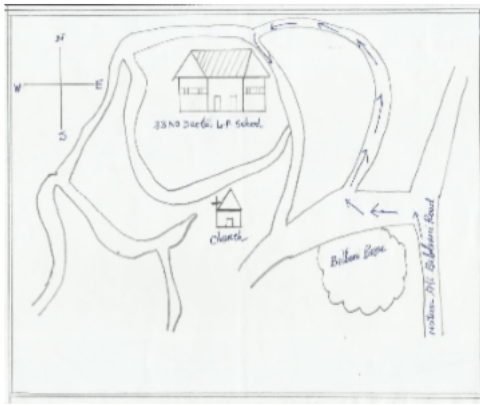

Nazri Naksha