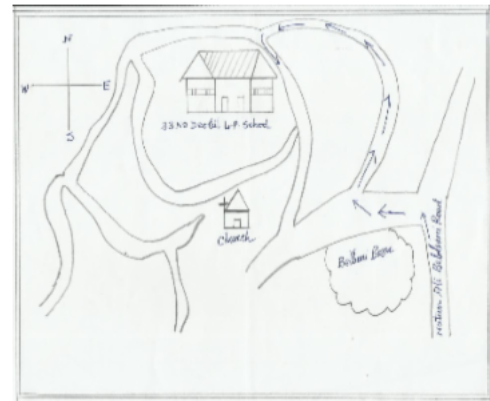

নিৰ্বাচক পঞ্জীয়ন বিষয়াৰ স্বাক্ষৰ

Nazri Naksha

Google Map View

Polling Station Building Front View

ভোটগ্রহন কেন্দ্ৰৰ সন্মুখৰ দৃশ্য

Cad View

Key MAP View

1 নাম : আগষ্টিনা মুণ্ডা পিতাৰ নাম: মাইকেল মুণ্ডা ঘৰ নং : 0 বয়স : 65 লিঙ্গ : মহিলা	ZJB0065581 ফটো উপলব্ধ	2 নাম : ভিনচেন টপ্প পিতাৰ নাম: লুকাচ টপ্প ঘৰ নং : 0 বয়স : 59 লিঙ্গ : পুৰুষ	ZJB0065540 ফটো উপলব্ধ	3 নাম : বিনোদ চুৰিন পিতাৰ নাম: চেবাষ্টিয়ান চুৰিন ঘৰ নং : 00 বয়স : 46 লিঙ্গ : পুৰুষ	ZJB0069997 ফটো উপলব্ধ
4 নাম : মিলন গগৈ পিতাৰ নাম: কুখেশ্বৰ গগৈ ঘৰ নং : 0 বয়স : 42 লিঙ্গ : পুৰুষ	ZJB0112870 ফটো উপলব্ধ	S 5 নাম : এন্থনি তিকী পিতাৰ নাম: লেও তিকী ঘৰ নং : 0 বয়স : 38 লিঙ্গ : পুৰুষ	ZJB0065524 ফটো উপলব্ধ	6 নাম : নিলম টপ্প তিকী স্বামীৰ নাম: এন্থনি তিকী ঘৰ নং : 0 বয়স : 33 লিঙ্গ : মহিলা	ZJB0065532 ফটো উপলব্ধ
7 নাম : দীপজ্যোতি কোঁৱৰ পিতাৰ নাম: তুলন কোঁৱৰ ঘৰ নং : 0 বয়স : 22 লিঙ্গ : পুৰুষ	ZJB0060509 ফটো উপলব্ধ	E 8 নাম : ফণী বাৰলা স্বামীৰ নাম: বাবুলাল বাৰলা ঘৰ নং : 1 বয়স : 67 লিঙ্গ : মহিলা	KZL3134585 ফটো উপলব্ধ	9 নাম : শ্ৰী জিতুলাল বাৰলা পিতাৰ নাম: শ্ৰী বাবুলাল বাৰলা ঘৰ নং : 1 বয়স : 42 লিঙ্গ : পুৰুষ	KZL3134596 ফটো উপলব্ধ
10 নাম : শ্ৰীমতী মইনা বাৰলা স্বামীৰ নাম: শ্ৰী জিতুলাল বাৰলা ঘৰ নং : 1 বয়স : 41 লিঙ্গ : মহিলা	KZL3134609 ফটো উপলব্ধ	11 নাম : ৰুমী গগৈ চেতিয়া স্বামীৰ নাম: ৰাজিৱ চেতিয়া ঘৰ নং : 1 বয়স : 38 লিঙ্গ : মহিলা	KZL2754539 ফটো উপলব্ধ	12 নাম : সূসানা বাগে স্বামীৰ নাম: ডিগ বাগে ঘৰ নং : 2 বয়স : 62 লিঙ্গ : মহিলা	KZL3134621 ফটো উপলব্ধ
13 নাম : সঞ্জীৱ বাগে পিতাৰ নাম: দিগা বাগে ঘৰ নং : 2 বয়স : 38 লিঙ্গ : পুৰুষ	KZL3134632 ফটো উপলব্ধ	14 নাম : বিপুল টুটি পিতাৰ নাম: মাংৰা টুটি ঘৰ নং : 3 বয়স : 40 লিঙ্গ : পুৰুষ	KZL3134654 ফটো উপলব্ধ	15 নাম : শ্ৰীমতী বিনিতা টুটি স্বামীৰ নাম: শ্ৰী বিপুল টুটি ঘৰ নং : 3 বয়স : 38 লিঙ্গ : মহিলা	KZL3134676 ফটো উপলব্ধ
16 নাম : পখিলা টুটি স্বামীৰ নাম: দিনেশ টুটি ঘৰ নং : 3 বয়স : 38 লিঙ্গ : মহিলা	KZL0386649 ফটো উপলব্ধ	17 নাম : ৰুমী টুটি স্বামীৰ নাম: পুনেশ টুটি ঘৰ নং : 3 বয়স : 38 লিঙ্গ : মহিলা	KZL2754901 ফটো উপলব্ধ	18 নাম : দিনেশ টুটি পিতাৰ নাম: মাংৰা টুটি ঘৰ নং : 3 বয়স : 37 লিঙ্গ : পুৰুষ	KZL0313825 ফটো উপলব্ধ
19 নাম : শ্ৰী পোনেশ টুটি পিতাৰ নাম: শ্ৰী মাংৰা টুটি ঘৰ নং : 3 বয়স : 36 লিঙ্গ : পুৰুষ	KZL3134687 ফটো উপলব্ধ	20 নাম : বিৰচি মুণ্ডা টুটি স্বামীৰ নাম: সোণটো টুটি ঘৰ নং : 3 বয়স : 35 লিঙ্গ : মহিলা	KZL0428235 ফটো উপলব্ধ	21 নাম : সোণটো টুটি পিতাৰ নাম: মাংৰা টুটি ঘৰ নং : 3 বয়স : 32 লিঙ্গ : পুৰুষ	KZL0428243 ফটো উপলব্ধ
22 নাম : বিটল টুটি পিতাৰ নাম: মাংৰা টুটি ঘৰ নং : 3 বয়স : 29 লিঙ্গ : পুৰুষ	KZL0446666 ফটো উপলব্ধ	23 নাম : দীপক মুদি পিতাৰ নাম: প্ৰেম মুদি ঘৰ নং : 8 বয়স : 24 লিঙ্গ : পুৰুষ	KZL0282251 ফটো উপলব্ধ	24 নাম : দীপ মুদি পিতাৰ নাম: প্ৰেম মুদি ঘৰ নং : 4 বয়স : 23 লিঙ্গ : পুৰুষ	ZJB0050377 ফটো উপলব্ধ
25 নাম : ৰহিমা মুদি স্বামীৰ নাম: দীপক মুদি ঘৰ নং : 4 বয়স : 22 লিঙ্গ : মহিলা	ZJB0050344 ফটো উপলব্ধ	26 নাম : দেব মুদি পিতাৰ নাম: প্ৰেম মুদি ঘৰ নং : 4 বয়স : 20 লিঙ্গ : পুৰুষ	ZJB0050559 ফটো উপলব্ধ	E 27 নাম : মুনকা ডেমতা স্বামীৰ নাম: মোহন ডেমতা ঘৰ নং : 8 বয়স : 75 লিঙ্গ : মহিলা	KZL3134745 ফটো উপলব্ধ
28 নাম : পানীৰাম ডেমতা পিতাৰ নাম: মোহন ডেমতা ঘৰ নং : 8 বয়স : 60 লিঙ্গ : পুৰুষ	KZL3134756 ফটো উপলব্ধ	29 নাম : মীৰা ডেমতা স্বামীৰ নাম: পানীৰাম ডেমতা ঘৰ নং : 8 বয়স : 55 লিঙ্গ : মহিলা	KZL3134767 ফটো উপলব্ধ	30 নাম : মনু ডেমতা পিতাৰ নাম: মোহন ডেমতা ঘৰ নং : 8 বয়স : 55 লিঙ্গ : পুৰুষ	KZL3134778 ফটো উপলব্ধ