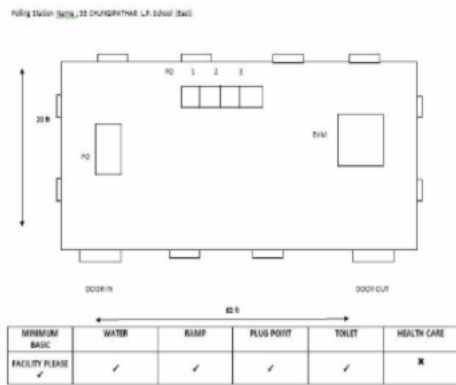

নিৰ্বাচক পঞ্জীয়ন বিষয়াৰ স্বাক্ষৰ

Nazri Naksha

Google Map View

Polling Station Building Front View

ভোটগ্রহন কেন্দ্ৰৰ সন্মুখৰ দৃশ্য

Cad View

Key MAP View

1 নাম : আগষ্টিনা মুণ্ডা পিতাৰ নাম: মাইকেল মুণ্ডা ঘৰ নং : 0 বয়স : 65 লিঙ্গ : মহিলা	ZJB0065581 ফটো উপলব্ধ	2 নাম : ভিনচেন টপ্প পিতাৰ নাম: লুকাচ টপ্প ঘৰ নং : 0 বয়স : 59 লিঙ্গ : পুৰুষ	ZJB0065540 ফটো উপলব্ধ	3 নাম : বিনোদ চুৰিন পিতাৰ নাম: চেবাষ্টিয়ান চুৰিন ঘৰ নং : 00 বয়স : 46 লিঙ্গ : পুৰুষ	ZJB0069997 ফটো উপলব্ধ
4 নাম : মিলন গগৈ পিতাৰ নাম: কুখেশ্বৰ গগৈ ঘৰ নং : 0 বয়স : 42 লিঙ্গ : পুৰুষ	ZJB0112870 ফটো উপলব্ধ	S 5 নাম : এন্থনি তিকী পিতাৰ নাম: লেও তিকী ঘৰ নং : 0 বয়স : 38 লিঙ্গ : পুৰুষ	ZJB0065524 ফটো উপলব্ধ	6 নাম : নিলম টপ্প তিকী স্বামীৰ নাম: এন্থনি তিকী ঘৰ নং : 0 বয়স : 33 লিঙ্গ : মহিলা	ZJB0065532 ফটো উপলব্ধ
7 নাম : দীপজ্যোতি কোঁৱৰ পিতাৰ নাম: তুলন কোঁৱৰ ঘৰ নং : 0 বয়স : 22 লিঙ্গ : পুৰুষ	ZJB0060509 ফটো উপলব্ধ	E 8 নাম : ফণী বাৰলা স্বামীৰ নাম: বাবুলাল বাৰলা ঘৰ নং : 1 বয়স : 67 লিঙ্গ : মহিলা	KZL3134585 ফটো উপলব্ধ	9 নাম : শ্ৰী জিতুলাল বাৰলা পিতাৰ নাম: শ্ৰী বাবুলাল বাৰলা ঘৰ নং : 1 বয়স : 42 লিঙ্গ : পুৰুষ	KZL3134596 ফটো উপলব্ধ
10 নাম : শ্ৰীমতী মইনা বাৰলা স্বামীৰ নাম: শ্ৰী জিতুলাল বাৰলা ঘৰ নং : 1 বয়স : 41 লিঙ্গ : মহিলা	KZL3134609 ফটো উপলব্ধ	11 নাম : ৰুমী গগৈ চেতিয়া স্বামীৰ নাম: ৰাজিৱ চেতিয়া ঘৰ নং : 1 বয়স : 38 লিঙ্গ : মহিলা	KZL2754539 ফটো উপলব্ধ	12 নাম : সূসানা বাগে স্বামীৰ নাম: ডিগ বাগে ঘৰ নং : 2 বয়স : 62 লিঙ্গ : মহিলা	KZL3134621 ফটো উপলব্ধ
13 নাম : সঞ্জীৱ বাগে পিতাৰ নাম: দিগা বাগে ঘৰ নং : 2 বয়স : 38 লিঙ্গ : পুৰুষ	KZL3134632 ফটো উপলব্ধ	14 নাম : বিপুল টুটি পিতাৰ নাম: মাংৰা টুটি ঘৰ নং : 3 বয়স : 40 লিঙ্গ : পুৰুষ	KZL3134654 ফটো উপলব্ধ	15 নাম : শ্ৰীমতী বিনিতা টুটি স্বামীৰ নাম: শ্ৰী বিপুল টুটি ঘৰ নং : 3 বয়স : 38 লিঙ্গ : মহিলা	KZL3134676 ফটো উপলব্ধ
16 নাম : পখিলা টুটি স্বামীৰ নাম: দিনেশ টুটি ঘৰ নং : 3 বয়স : 38 লিঙ্গ : মহিলা	KZL0386649 ফটো উপলব্ধ	17 নাম : ৰুমী টুটি স্বামীৰ নাম: পুনেশ টুটি ঘৰ নং : 3 বয়স : 38 লিঙ্গ : মহিলা	KZL2754901 ফটো উপলব্ধ	18 নাম : দিনেশ টুটি পিতাৰ নাম: মাংৰা টুটি ঘৰ নং : 3 বয়স : 37 লিঙ্গ : পুৰুষ	KZL0313825 ফটো উপলব্ধ
19 নাম : শ্ৰী পোনেশ টুটি পিতাৰ নাম: শ্ৰী মাংৰা টুটি ঘৰ নং : 3 বয়স : 36 লিঙ্গ : পুৰুষ	KZL3134687 ফটো উপলব্ধ	20 নাম : বিৰচি মুণ্ডা টুটি স্বামীৰ নাম: সোণটো টুটি ঘৰ নং : 3 বয়স : 35 লিঙ্গ : মহিলা	KZL0428235 ফটো উপলব্ধ	21 নাম : সোণটো টুটি পিতাৰ নাম: মাংৰা টুটি ঘৰ নং : 3 বয়স : 32 লিঙ্গ : পুৰুষ	KZL0428243 ফটো উপলব্ধ
22 নাম : বিটল টুটি পিতাৰ নাম: মাংৰা টুটি ঘৰ নং : 3 বয়স : 29 লিঙ্গ : পুৰুষ	KZL0446666 ফটো উপলব্ধ	23 নাম : দীপক মুদি পিতাৰ নাম: প্ৰেম মুদি ঘৰ নং : 8 বয়স : 24 লিঙ্গ : পুৰুষ	KZL0282251 ফটো উপলব্ধ	24 নাম : দীপ মুদি পিতাৰ নাম: প্ৰেম মুদি ঘৰ নং : 4 বয়স : 23 লিঙ্গ : পুৰুষ	ZJB0050377 ফটো উপলব্ধ
25 নাম : ৰহিমা মুদি স্বামীৰ নাম: দীপক মুদি ঘৰ নং : 4 বয়স : 22 লিঙ্গ : মহিলা	ZJB0050344 ফটো উপলব্ধ	26 নাম : দেব মুদি পিতাৰ নাম: প্ৰেম মুদি ঘৰ নং : 4 বয়স : 20 লিঙ্গ : পুৰুষ	ZJB0050559 ফটো উপলব্ধ	E 27 নাম : মুনকা ডেমতা স্বামীৰ নাম: মোহন ডেমতা ঘৰ নং : 8 বয়স : 75 লিঙ্গ : মহিলা	KZL3134745 ফটো উপলব্ধ
28 নাম : পানীৰাম ডেমতা পিতাৰ নাম: মোহন ডেমতা ঘৰ নং : 8 বয়স : 60 লিঙ্গ : পুৰুষ	KZL3134756 ফটো উপলব্ধ	29 নাম : মীৰা ডেমতা স্বামীৰ নাম: পানীৰাম ডেমতা ঘৰ নং : 8 বয়স : 55 লিঙ্গ : মহিলা	KZL3134767 ফটো উপলব্ধ	30 নাম : মনু ডেমতা পিতাৰ নাম: মোহন ডেমতা ঘৰ নং : 8 বয়স : 55 লিঙ্গ : পুৰুষ	KZL3134778 ফটো উপলব্ধ