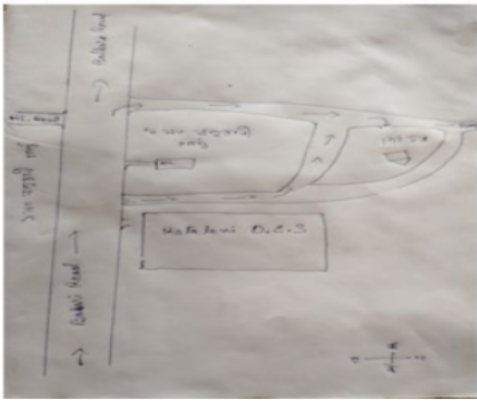

নিৰ্বাচক পঞ্জীয়ন বিষয়াৰ স্বাক্ষৰ

Nazri Naksha

Google Map View

Polling Station Building Front View

ভোটগ্ৰহন কেন্দ্ৰৰ সন্মুখৰ দৃশ্য

Cad View

Key MAP View

1 নাম : জ্যোতি সন্দিকৈ পিতাৰ নাম: বিনাকান্ত সন্দিকৈ ঘৰ নং : 1 বয়স : 78 লিঙ্গ : মহিলা	KZL0003954 ফটো উপলব্ধ	2 নাম : ভবেন্দ্ৰ সন্দিকৈ পিতাৰ নাম: লোহিত সন্দিকৈ ঘৰ নং : 1 বয়স : 48 লিঙ্গ : পুৰুষ	KZL0003955 ফটো উপলব্ধ	3 নাম : মুনমী বৰুৱা সন্দিকৈ স্বামীৰ নাম: ভবেন্দ্ৰ সন্দিকৈ ঘৰ নং : 1 বয়স : 45 লিঙ্গ : মহিলা	KZL0263913 ফটো উপলব্ধ
4 নাম : মৃদ প্ৰৱন সন্দিকৈ পিতাৰ নাম: মানস প্ৰতীম সন্দিকৈ ঘৰ নং : 1 বয়স : 30 লিঙ্গ : পুৰুষ	KZL0206474 ফটো উপলব্ধ	S 5 নাম : জাহ্নৱী সন্দিকৈ পিতাৰ নাম: মানস প্ৰতীম সন্দিকৈ ঘৰ নং : 30 বয়স : 30 লিঙ্গ : মহিলা	KZL0206433 ফটো উপলব্ধ	6 নাম : দেৱজিত ফুকন পিতাৰ নাম: ৰঞ্জিত ফুকন ঘৰ নং : 1 নং নহৰানী গাঁও বয়স : 29 লিঙ্গ : পুৰুষ	ZJB0010629 ফটো উপলব্ধ
7 নাম : কুচল উৰাং পিতাৰ নাম: ফাগু উৰাং ঘৰ নং : 6 বয়স : 62 লিঙ্গ : পুৰুষ	KZL0003956 ফটো উপলব্ধ	E 8 নাম : ফুগল উৰাং স্বামীৰ নাম: কুচল উৰাং ঘৰ নং : 6 বয়স : 61 লিঙ্গ : মহিলা	KZL0003957 ফটো উপলব্ধ	9 নাম : অজয় উৰাং পিতাৰ নাম: কুচল উৰাং ঘৰ নং : 6 বয়স : 38 লিঙ্গ : পুৰুষ	KZL0123695 ফটো উপলব্ধ
10 নাম : বিজয় উৰাং পিতাৰ নাম: কুচল উৰাং ঘৰ নং : 6 বয়স : 30 লিঙ্গ : পুৰুষ	KZL0177774 ফটো উপলব্ধ	11 নাম : ৰোহিলা উৰাং স্বামীৰ নাম: অজয় উৰাং ঘৰ নং : 6 বয়স : 30 লিঙ্গ : মহিলা	KZL0572305 ফটো উপলব্ধ	12 নাম : সুনিতা বাখলা উৰাং স্বামীৰ নাম: বিজয় উৰাং ঘৰ নং : 6 বয়স : 27 লিঙ্গ : মহিলা	KZL0375964 ফটো উপলব্ধ
13 নাম : প্ৰদীপ উৰাং পিতাৰ নাম: কাহৰু উৰাং ঘৰ নং : 9 বয়স : 54 লিঙ্গ : পুৰুষ	KZL0003958 ফটো উপলব্ধ	14 নাম : বৃদনী উৰাং স্বামীৰ নাম: প্ৰদীপ উৰাং ঘৰ নং : 9 বয়স : 50 লিঙ্গ : মহিলা	KZL0003959 ফটো উপলব্ধ	15 নাম : তিলেশ্বৰ উৰাং পিতাৰ নাম: প্ৰদীপ উৰাং ঘৰ নং : 9 বয়স : 33 লিঙ্গ : পুৰুষ	KZL0375998 ফটো উপলব্ধ
16 নাম : অঞ্জনা উৰাং স্বামীৰ নাম: তিলেশ্বৰ উৰাং ঘৰ নং : 9 বয়স : 28 লিঙ্গ : মহিলা	KZL0376004 ফটো উপলব্ধ	S 17 নাম : সুনিতা উৰাং পিতাৰ নাম: প্ৰদীপ উৰাং ঘৰ নং : 9 বয়স : 25 লিঙ্গ : মহিলা	KZL0375972 ফটো উপলব্ধ	18 নাম : আচিক উৰাং পিতাৰ নাম: প্ৰদীপ উৰাং ঘৰ নং : 9 বয়স : 25 লিঙ্গ : পুৰুষ	KZL1390137 ফটো উপলব্ধ
19 নাম : মনীকা চৰুৰ উৰাং স্বামীৰ নাম: আচিক উৰাং ঘৰ নং : 7 বয়স : 24 লিঙ্গ : মহিলা	ZJB0132621 ফটো উপলব্ধ	E 20 নাম : আহলাদি উৰাং স্বামীৰ নাম: আচমান উৰাং ঘৰ নং : 8 বয়স : 87 লিঙ্গ : মহিলা	KZL0003960 ফটো উপলব্ধ	21 নাম : উকিল উৰাং পিতাৰ নাম: আচমান উৰাং ঘৰ নং : 8 বয়স : 58 লিঙ্গ : পুৰুষ	KZL0003961 ফটো উপলব্ধ
E 22 নাম : বিৰেন উৰাং পিতাৰ নাম: আচমান উৰাং ঘৰ নং : 8 বয়স : 55 লিঙ্গ : পুৰুষ	KZL0003962 ফটো উপলব্ধ	23 নাম : ৰেন উৰাং স্বামীৰ নাম: উকিল উৰাং ঘৰ নং : 8 বয়স : 51 লিঙ্গ : মহিলা	KZL0003963 ফটো উপলব্ধ	24 নাম : সঞ্জু উৰাং পিতাৰ নাম: উকিল উৰাং ঘৰ নং : 8 বয়স : 26 লিঙ্গ : পুৰুষ	KZL1390533 ফটো উপলব্ধ
25 নাম : ৰূপাচ উৰাং পিতাৰ নাম: উকিল উৰাং ঘৰ নং : 8 বয়স : 25 লিঙ্গ : পুৰুষ	KZL1358258 ফটো উপলব্ধ	26 নাম : ইস্তৰ উৰাং পিতাৰ নাম: সাধে উৰাং ঘৰ নং : 9 বয়স : 77 লিঙ্গ : পুৰুষ	KZL0003964 ফটো উপলব্ধ	E 27 নাম : কৃষ্ণকুমাৰী উৰাং স্বামীৰ নাম: ইস্তৰ উৰাং ঘৰ নং : 9 বয়স : 72 লিঙ্গ : মহিলা	KZL0003965 ফটো উপলব্ধ
28 নাম : জীতেন উৰাং পিতাৰ নাম: ইস্তৰ উৰাং ঘৰ নং : 9 বয়স : 47 লিঙ্গ : পুৰুষ	KZL0003966 ফটো উপলব্ধ	29 নাম : সঞ্জীৱ উৰাং পিতাৰ নাম: ইস্তৰ উৰাং ঘৰ নং : 9 বয়স : 45 লিঙ্গ : পুৰুষ	KZL0003967 ফটো উপলব্ধ	30 নাম : মঞ্জু উৰাং স্বামীৰ নাম: জীতেন উৰাং ঘৰ নং : 9 বয়স : 40 লিঙ্গ : মহিলা	KZL1034691 ফটো উপলব্ধ