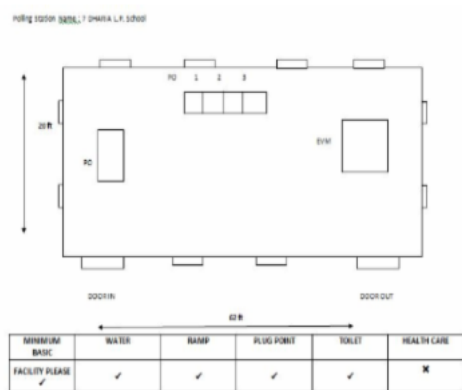

নিৰ্বাচক পঞ্জীয়ন বিষয়াৰ স্বাক্ষৰ

Nazri Naksha

Google Map View

Polling Station Building Front View

ভোটগ্ৰহন কেন্দ্ৰৰ সন্মুখৰ দৃশ্য

Cad View

Key MAP View

1 নাম : সুমিত্ৰা বৰুৱা পিতাৰ নাম: দিশেশ্বৰ বৰুৱা ঘৰ নং : 1 বয়স : 64 লিঙ্গ : মহিলা	KZL7234620 ফটো উপলব্ধ	2 নাম : এনথোনি গুৰিয়া পিতাৰ নাম: মাটিন গুড়িয়া ঘৰ নং : 1 বয়স : 47 লিঙ্গ : পুৰুষ	KZL7234584 ফটো উপলব্ধ	3 নাম : নৰেচ গুড়ীয়া পিতাৰ নাম: মাটিন গুড়িয়া ঘৰ নং : 1 বয়স : 46 লিঙ্গ : পুৰুষ	KZL0002517 ফটো উপলব্ধ
4 নাম : অঞ্জমণী গুড়িয়া স্বামীৰ নাম: নৰেচ গুড়িয়া ঘৰ নং : 1 বয়স : 42 লিঙ্গ : মহিলা	KZL0002518 ফটো উপলব্ধ	5 নাম : চিচিলিয়া গুৰীয়া স্বামীৰ নাম: আনটুনি গুৰীয়া ঘৰ নং : 1 বয়স : 37 লিঙ্গ : মহিলা	KZL7234631 ফটো উপলব্ধ	6 নাম : বেনে গুড়িয়া পিতাৰ নাম: যকুব গুড়িয়া ঘৰ নং : 2 বয়স : 62 লিঙ্গ : পুৰুষ	KZL0002520 ফটো উপলব্ধ
7 নাম : ৰেখাবানি গুড়িয়া স্বামীৰ নাম: বেনে গুড়িয়া ঘৰ নং : 2 বয়স : 58 লিঙ্গ : মহিলা	KZL0002521 ফটো উপলব্ধ	8 নাম : ৰাফেল হৰ পিতাৰ নাম: জুনাচ গুড়িয়া ঘৰ নং : 2 বয়স : 43 লিঙ্গ : পুৰুষ	KZL0002522 ফটো উপলব্ধ	9 নাম : অমিয়া মিজু গুড়িয়া স্বামীৰ নাম: বোনিফাচ গুড়িয়া ঘৰ নং : 2 বয়স : 38 লিঙ্গ : মহিলা	KZL0561696 ফটো উপলব্ধ
10 নাম : বনিফাচ গুড়িয়া পিতাৰ নাম: বেনে গুড়িয়া ঘৰ নং : 2 বয়স : 35 লিঙ্গ : মহিলা	KZL0002523 ফটো উপলব্ধ	11 নাম : জেকব গুড়িয়া পিতাৰ নাম: বেনে গুড়িয়া ঘৰ নং : 2 বয়স : 28 লিঙ্গ : পুৰুষ	KZL0220509 ফটো উপলব্ধ	12 নাম : লিলিমা মিজু পিতাৰ নাম: দৰ্মিনিক মিজু ঘৰ নং : 2 বয়স : 28 লিঙ্গ : মহিলা	KXM3300910 ফটো উপলব্ধ
13 নাম : অনিল গুড়িয়া পিতাৰ নাম: বেনে গুড়িয়া ঘৰ নং : 2 বয়স : 27 লিঙ্গ : পুৰুষ	KZL0220616 ফটো উপলব্ধ	14 নাম : বিকাশ গুড়িয়া পিতাৰ নাম: নৰেশ গুড়িয়া ঘৰ নং : 2 বয়স : 19 লিঙ্গ : পুৰুষ	ZJB0124214 ফটো উপলব্ধ	15 নাম : ইলাবতী মেছ স্বামীৰ নাম: ৰবিন মেছ ঘৰ নং : 3 বয়স : 62 লিঙ্গ : মহিলা	KZL0002524 ফটো উপলব্ধ
16 নাম : ৰমিয় মেছ পিতাৰ নাম: ৰবীন মেছ ঘৰ নং : 3 বয়স : 46 লিঙ্গ : পুৰুষ	KZL0002525 ফটো উপলব্ধ	17 নাম : সাগৰীকা বড়ো পিতাৰ নাম: নিপন বড়ো ঘৰ নং : 3 বয়স : 33 লিঙ্গ : মহিলা	KZL0002526 ফটো উপলব্ধ	18 নাম : ঋতুমনি বৰগোঁহাই মেছ স্বামীৰ নাম: বাবুল মেছ ঘৰ নং : 3 বয়স : 32 লিঙ্গ : মহিলা	KZL0176362 ফটো উপলব্ধ
19 নাম : বাবুল মেছ মাতৃৰ নাম: ইলাবতী মেছ ঘৰ নং : 3 বয়স : 32 লিঙ্গ : পুৰুষ	KZL0176404 ফটো উপলব্ধ	20 নাম : নিৰপন বড়ো পিতাৰ নাম: বিচিত্ৰ বড়ো ঘৰ নং : 3 বয়স : 28 লিঙ্গ : পুৰুষ	KZL0447235 ফটো উপলব্ধ	E 21 নাম : আলবিচ গুৰিয়া পিতাৰ নাম: জত মেছ ঘৰ নং : 8 বয়স : 75 লিঙ্গ : পুৰুষ	KZL0002528 ফটো উপলব্ধ
E 22 নাম : আলবিনা গুৰিয়া স্বামীৰ নাম: আলবিচ গুৰিয়া ঘৰ নং : 8 বয়স : 70 লিঙ্গ : মহিলা	KZL0002529 ফটো উপলব্ধ	23 নাম : পাউলিনা গুৰিয়া পিতাৰ নাম: আলবিচ গুৰিয়া ঘৰ নং : 8 বয়স : 55 লিঙ্গ : মহিলা	KZL0002530 ফটো উপলব্ধ	24 নাম : থমাচ গুৰিয়া পিতাৰ নাম: আলবিচ গুৰিয়া ঘৰ নং : 5 বয়স : 52 লিঙ্গ : পুৰুষ	KZL0002531 ফটো উপলব্ধ
25 নাম : ৰবীনা গুৰিয়া স্বামীৰ নাম: থমাছ গুৰিয়া ঘৰ নং : 5 বয়স : 44 লিঙ্গ : মহিলা	KZL0002532 ফটো উপলব্ধ	26 নাম : যাকুব গুৰিয়া পিতাৰ নাম: আলবিচ গুৰিয়া ঘৰ নং : 6 বয়স : 55 লিঙ্গ : পুৰুষ	KZL0002533 ফটো উপলব্ধ	27 নাম : চিচিলীয়া গুৰিয়া স্বামীৰ নাম: যাকুব গুৰিয়া ঘৰ নং : 6 বয়স : 53 লিঙ্গ : মহিলা	KZL0002534 ফটো উপলব্ধ
28 নাম : প্ৰশান্ত গগৈ পিতাৰ নাম: বলিন গগৈ ঘৰ নং : 6 বয়স : 37 লিঙ্গ : পুৰুষ	KZL0002535 ফটো উপলব্ধ	29 নাম : মাংৰা গুৰিয়া পিতাৰ নাম: জত গুৰিয়া ঘৰ নং : 9 বয়স : 60 লিঙ্গ : পুৰুষ	KZL0002536 ফটো উপলব্ধ	30 নাম : নকুল গুৰীয়া পিতাৰ নাম: মাংৰা গুৰীয়া ঘৰ নং : 9 বয়স : 35 লিঙ্গ : পুৰুষ	KZL0002537 ফটো উপলব্ধ