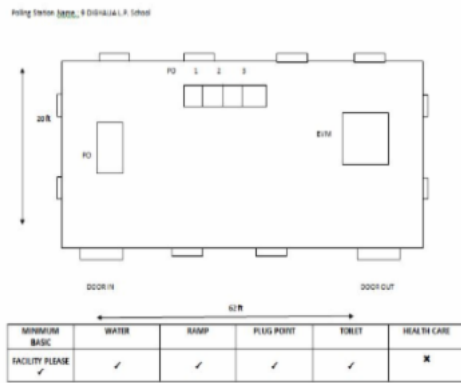

Nazri Naksha

Google Map View

Polling Station Building Front View

ভোটগ্ৰহন কেন্দ্ৰৰ সন্মুখৰ দৃশ্য

Cad View

Key MAP View