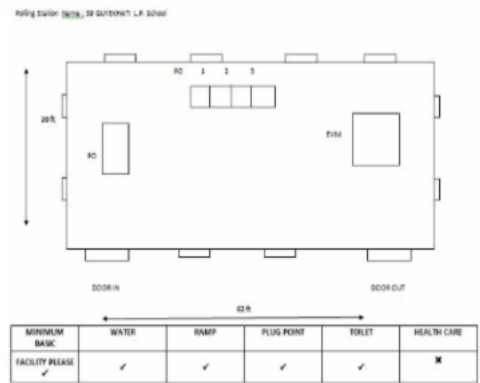

নিৰ্বাচক পঞ্জীয়ন বিষয়াৰ স্বাক্ষৰ

Nazri Naksha

Google Map View

Polling Station Building Front View

ভোটগ্ৰহন কেন্দ্ৰৰ সন্মুখৰ দৃশ্য

Cad View

Key MAP View

1 নাম : বল উৰাং পিতাৰ নাম: সুখৰাম উৰাং ঘৰ নং : 1 বয়স : 77 লিঙ্গ : পুৰুষ	KZL3634568 ফটো উপলব্ধ	2 নাম : মালতী উৰাং স্বামীৰ নাম: প্রদীপ উৰাং ঘৰ নং : 1 বয়স : 74 লিঙ্গ : মহিলা	KZL3634579 ফটো উপলব্ধ	3 নাম : হেলেন উৰাং পিতাৰ নাম: প্রদীপ উৰাং ঘৰ নং : 1 বয়স : 45 লিঙ্গ : পুৰুষ	KZL3634591 ফটো উপলব্ধ
4 নাম : বিতু উৰাং পিতাৰ নাম: প্রদীপ উৰাং ঘৰ নং : 1 বয়স : 41 লিঙ্গ : পুৰুষ	KZL3634637 ফটো উপলব্ধ	5 নাম : সুনীল উৰাং পিতাৰ নাম: প্রদীপ উৰাং ঘৰ নং : 1 বয়স : 40 লিঙ্গ : পুৰুষ	KZL3634604 ফটো উপলব্ধ	6 নাম : জোনমনি উৰাং স্বামীৰ নাম: হেলেন উৰাং ঘৰ নং : 1 বয়স : 40 লিঙ্গ : মহিলা	KZL3634626 ফটো উপলব্ধ
7 নাম : চুমী উৰাং স্বামীৰ নাম: বিতু উৰাং ঘৰ নং : 1 বয়স : 39 লিঙ্গ : মহিলা	KZL3634648 ফটো উপলব্ধ	8 নাম : সমীৰীনা কুজুৰ উৰাং পিতাৰ নাম: হৰেন কুজুৰ ঘৰ নং : 01 বয়স : 26 লিঙ্গ : মহিলা	JXP0383661 ফটো উপলব্ধ	S 9 নাম : জ্যোৎস্না বালু স্বামীৰ নাম: বগাধৰ বালু ঘৰ নং : 1 বয়স : 42 লিঙ্গ : মহিলা	KZL3634671 ফটো উপলব্ধ
# 10 নাম : বেজিনা উৰাং পিতাৰ নাম: বাবু উৰাং ঘৰ নং : 1ক বয়স : 38 লিঙ্গ : মহিলা	KZL3634682 ফটো উপলব্ধ	11 নাম : চমৰী উৰাং স্বামীৰ নাম: বতন উৰাং ঘৰ নং : 2 বয়স : 75 লিঙ্গ : মহিলা	KZL3634717 ফটো উপলব্ধ	12 নাম : বাজেশ উৰাং পিতাৰ নাম: বতন উৰাং ঘৰ নং : 2 বয়স : 42 লিঙ্গ : পুৰুষ	KZL3634728 ফটো উপলব্ধ
S 13 নাম : পটলী উৰাং স্বামীৰ নাম: বতন উৰাং ঘৰ নং : 2 বয়স : 84 লিঙ্গ : মহিলা	KZL0308858 ফটো উপলব্ধ	14 নাম : ববিতা উৰাং স্বামীৰ নাম: বিশ্বজিত উৰাং ঘৰ নং : 2ক বয়স : 19 লিঙ্গ : মহিলা	ZJB0154229 ফটো উপলব্ধ	15 নাম : জিতেন উৰাং পিতাৰ নাম: চুকৰা উৰাং ঘৰ নং : 2(ক) বয়স : 36 লিঙ্গ : পুৰুষ	KZL0220087 ফটো উপলব্ধ
16 নাম : সুনিতা উৰাং স্বামীৰ নাম: জিতেন উৰাং ঘৰ নং : 2(ক) বয়স : 28 লিঙ্গ : মহিলা	KZL0220566 ফটো উপলব্ধ	17 নাম : বিৰবল উৰাং পিতাৰ নাম: বতন উৰাং ঘৰ নং : 2ক বয়স : 47 লিঙ্গ : পুৰুষ	KZL3634740 ফটো উপলব্ধ	18 নাম : বেৰণীকা উৰাং স্বামীৰ নাম: বিৰবল উৰাং ঘৰ নং : 2ক বয়স : 42 লিঙ্গ : মহিলা	KZL3634751 ফটো উপলব্ধ
19 নাম : সীতা উৰাং স্বামীৰ নাম: চুকৰা উৰাং ঘৰ নং : 3 বয়স : 61 লিঙ্গ : মহিলা	KZL3634773 ফটো উপলব্ধ	20 নাম : ফুলেশ্বৰী উৰাং স্বামীৰ নাম: গুলতে উৰাং ঘৰ নং : 8 বয়স : 55 লিঙ্গ : মহিলা	KZL3634820 ফটো উপলব্ধ	21 নাম : বিমল উৰাং পিতাৰ নাম: গুলতে উৰাং ঘৰ নং : 4 বয়স : 34 লিঙ্গ : পুৰুষ	KZL3642986 ফটো উপলব্ধ
22 নাম : ববী উৰাং স্বামীৰ নাম: বিমল উৰাং ঘৰ নং : 4 বয়স : 32 লিঙ্গ : মহিলা	KZL3642862 ফটো উপলব্ধ	23 নাম : নিৰ্মল উৰাং পিতাৰ নাম: গুলতে উৰাং ঘৰ নং : 04 বয়স : 30 লিঙ্গ : পুৰুষ	KZL0399568 ফটো উপলব্ধ	24 নাম : টুকেশ্বৰ উৰাং পিতাৰ নাম: চুৰেন উৰাং ঘৰ নং : 08 বয়স : 26 লিঙ্গ : পুৰুষ	KZL0574871 ফটো উপলব্ধ
E 25 নাম : দিপক উৰাং পিতাৰ নাম: গুলতে উৰাং ঘৰ নং : 4 বয়স : 25 লিঙ্গ : পুৰুষ	ZJB0156281 ফটো উপলব্ধ	26 নাম : শকুন্তলা উৰাং স্বামীৰ নাম: সেবা উৰাং ঘৰ নং : 5 বয়স : 50 লিঙ্গ : মহিলা	KZL3634853 ফটো উপলব্ধ	S 27 নাম : বিনা উৰাং পিতাৰ নাম: সেবা উৰাং ঘৰ নং : 5 বয়স : 89 লিঙ্গ : মহিলা	KZL3634875 ফটো উপলব্ধ
# 28 নাম : চিলিচটিনা একা স্বামীৰ নাম: জোৱাকিম একা ঘৰ নং : 6 বয়স : 76 লিঙ্গ : মহিলা	KZL3634897 ফটো উপলব্ধ	29 নাম : সঞ্জয় একা পিতাৰ নাম: জোৱাকিম একা ঘৰ নং : 6 বয়স : 41 লিঙ্গ : পুৰুষ	KZL3634944 ফটো উপলব্ধ	30 নাম : জুলীতা একা পিতাৰ নাম: জোৱাকিম একা ঘৰ নং : 6 বয়স : 39 লিঙ্গ : মহিলা	KZL3634955 ফটো উপলব্ধ