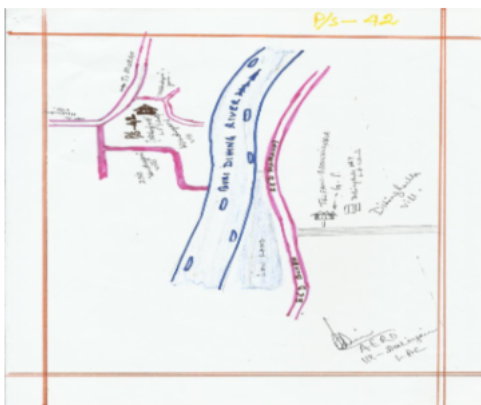

Nazri Naksha