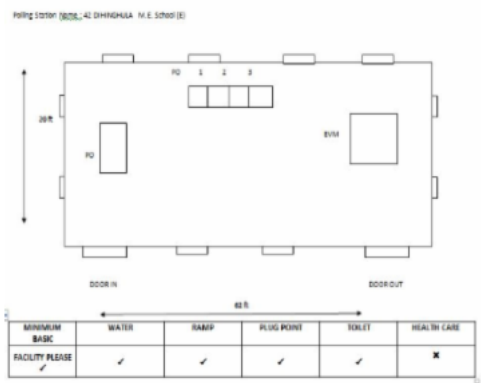

নিৰ্বাচক পঞ্জীয়ন বিষয়াৰ স্বাক্ষৰ

Nazri Naksha

Google Map View

Polling Station Building Front View

ভোটগ্রহন কেন্দ্ৰৰ সন্মুখৰ দৃশ্য

Cad View

Key MAP View

1 নাম : নৰেশ্বৰী শইকীয়া স্বামীৰ নাম: টঙ্কেশ্বৰ শইকীয়া ঘৰ নং : ১ বয়স : 77 লিঙ্গ : মহিলা	KZL3934574 ফটো উপলব্ধ	2 নাম : ৰিতুল শইকীয়া পিতাৰ নাম: টঙ্কেশ্বৰ শইকীয়া ঘৰ নং : ১ বয়স : 52 লিঙ্গ : পুৰুষ	KZL3934585 ফটো উপলব্ধ	3 নাম : কৃপাকৰ শইকীয়া পিতাৰ নাম: টঙ্কেশ্বৰ শইকীয়া ঘৰ নং : ১ বয়স : 50 লিঙ্গ : পুৰুষ	KZL3934596 ফটো উপলব্ধ
4 নাম : দিপান্দিতা সোনোৱাল শইকীয়া স্বামীৰ নাম: কৃপাকৰ শইকীয়া ঘৰ নং : ১ বয়স : 45 লিঙ্গ : মহিলা	KZL3939717 ফটো উপলব্ধ	5 নাম : মৃগাংক শইকীয়া পিতাৰ নাম: টঙ্কেশ্বৰ শইকীয়া ঘৰ নং : ১ বয়স : 43 লিঙ্গ : পুৰুষ	KZL3934609 ফটো উপলব্ধ	6 নাম : সাৰদা ভাত্ৰী স্বামীৰ নাম: লালু ভাত্ৰী ঘৰ নং : ২ বয়স : 48 লিঙ্গ : মহিলা	KZL3934610 ফটো উপলব্ধ
7 নাম : মিৰ ভাত্ৰী স্বামীৰ নাম: ইন্দলালা ভাত্ৰী ঘৰ নং : ২ বয়স : 35 লিঙ্গ : মহিলা	KZL0052258 ফটো উপলব্ধ	8 নাম : দীপক ভাট্ট পিতাৰ নাম: মদন গোপাল ভাট্ট ঘৰ নং : ২ বয়স : 22 লিঙ্গ : পুৰুষ	ZJB0123877 ফটো উপলব্ধ	9 নাম : দয়াচন্দ ভাট্ট পিতাৰ নাম: মদন গোপাল ভাট্ট ঘৰ নং : ২ বয়স : 30 লিঙ্গ : পুৰুষ	KZL0052779 ফটো উপলব্ধ
10 নাম : পল্লৱী সোনোৱাল স্বামীৰ নাম: দয়াচন্দ ভাট্ট ঘৰ নং : ২ বয়স : 26 লিঙ্গ : মহিলা	KZL0274852 ফটো উপলব্ধ	11 নাম : ইন্দ্রলাল ভাত্ৰী পিতাৰ নাম: কৃষ্ণ ভাত্ৰী ঘৰ নং : ২ বয়স : 61 লিঙ্গ : পুৰুষ	KZL3934632 ফটো উপলব্ধ	12 নাম : মদন গোপাল ভাট্ট পিতাৰ নাম: কৃষ্ণ ভাট্ট ঘৰ নং : ২ বয়স : 48 লিঙ্গ : পুৰুষ	KZL3934643 ফটো উপলব্ধ
13 নাম : স্বৰস্বতী ভাত্ৰী স্বামীৰ নাম: মদন ভাত্ৰী ঘৰ নং : ২ বয়স : 46 লিঙ্গ : মহিলা	KZL3934665 ফটো উপলব্ধ	14 নাম : কীৰ্তিনাথ শইকীয়া পিতাৰ নাম: বিবেক নাথ শইকীয়া ঘৰ নং : ৩ বয়স : 63 লিঙ্গ : পুৰুষ	KZL3934701 ফটো উপলব্ধ	15 নাম : গিৰীন শইকীয়া পিতাৰ নাম: বিবেক নাথ শইকীয়া ঘৰ নং : ৩ বয়স : 61 লিঙ্গ : পুৰুষ	KZL3934723 ফটো উপলব্ধ
16 নাম : দিপাৰানী শইকীয়া স্বামীৰ নাম: কীৰ্তিনাথ শইকীয়া ঘৰ নং : ৩ বয়স : 56 লিঙ্গ : মহিলা	KZL3934712 ফটো উপলব্ধ	17 নাম : নিভা শইকীয়া স্বামীৰ নাম: গিৰীন শইকীয়া ঘৰ নং : ৩ বয়স : 49 লিঙ্গ : মহিলা	KZL3939706 ফটো উপলব্ধ	18 নাম : নিকমনি শইকীয়া পিতাৰ নাম: কীৰ্তিনাথ শইকীয়া ঘৰ নং : ৩ বয়স : 33 লিঙ্গ : মহিলা	KZL0242818 ফটো উপলব্ধ
19 নাম : মানৱপ্ৰতীমা সোনোৱাল পিতাৰ নাম: কীৰ্তিনাথ শইকীয়া ঘৰ নং : ৩ বয়স : 29 লিঙ্গ : পুৰুষ	KZL0242966 ফটো উপলব্ধ	20 নাম : দেৱযানী সোনোৱাল পিতাৰ নাম: কীৰ্তিনাথ শইকীয়া ঘৰ নং : ৩ বয়স : 28 লিঙ্গ : মহিলা	KZL0243048 ফটো উপলব্ধ	21 নাম : ললিত শইকীয়া পিতাৰ নাম: অমূল্য শইকীয়া ঘৰ নং : ৪ বয়স : 62 লিঙ্গ : পুৰুষ	KZL3934767 ফটো উপলব্ধ
22 নাম : হিবল শইকীয়া পিতাৰ নাম: অমূল্য শইকীয়া ঘৰ নং : ৪ বয়স : 55 লিঙ্গ : পুৰুষ	KZL3934836 ফটো উপলব্ধ	23 নাম : তুলিকা শইকীয়া পিতাৰ নাম: অমূল্য শইকীয়া ঘৰ নং : ৪ বয়স : 52 লিঙ্গ : মহিলা	KZL3934778 ফটো উপলব্ধ	24 নাম : ৰূপামণি শইকীয়া স্বামীৰ নাম: হিবল শইকীয়া ঘৰ নং : ৪ বয়স : 50 লিঙ্গ : মহিলা	KZL3934847 ফটো উপলব্ধ
25 নাম : দীপু শইকীয়া পিতাৰ নাম: অমূল্য শইকীয়া ঘৰ নং : ৪ বয়স : 50 লিঙ্গ : পুৰুষ	KZL3934789 ফটো উপলব্ধ	26 নাম : দয়ানন্দ শইকীয়া পিতাৰ নাম: অমূল্য শইকীয়া ঘৰ নং : ৪ বয়স : 48 লিঙ্গ : পুৰুষ	KZL3934790 ফটো উপলব্ধ	27 নাম : ত্ৰিদিপ শইকীয়া পিতাৰ নাম: অমূল্য শইকীয়া ঘৰ নং : ৪ বয়স : 46 লিঙ্গ : পুৰুষ	KZL3934803 ফটো উপলব্ধ
28 নাম : এবি শইকীয়া পিতাৰ নাম: অমূল্য শইকীয়া ঘৰ নং : ৪ বয়স : 42 লিঙ্গ : মহিলা	KZL3934825 ফটো উপলব্ধ	29 নাম : নানকী ভূমিজ স্বামীৰ নাম: মনোজ ভূমিজ ঘৰ নং : ৫ বয়স : 40 লিঙ্গ : মহিলা	KZL3934869 ফটো উপলব্ধ	30 নাম : ক্ষীৰোদ কুমাৰ শইকীয়া পিতাৰ নাম: অমূল্য শইকীয়া ঘৰ নং : ৬ বয়স : 64 লিঙ্গ : পুৰুষ	KZL3934870 ফটো উপলব্ধ