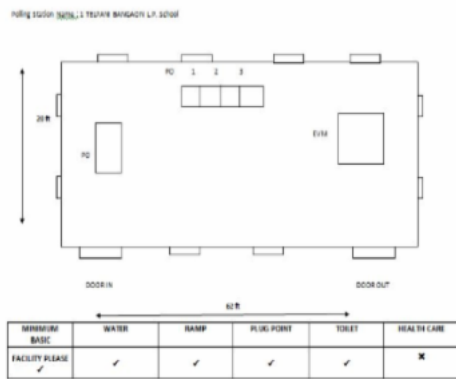

নিৰ্বাচক পঞ্জীয়ন বিষয়াৰ স্বাক্ষৰ

Nazri Naksha

Google Map View

Polling Station Building Front View

ভোটগ্ৰহন কেন্দ্ৰৰ সন্মুখৰ দৃশ্য

Cad View

Key MAP View

1 নাম : মগেন দাস পিতাৰ নাম: মেতুৰ দাস ঘৰ নং : 1 বয়স : 77 লিঙ্গ : পুৰুষ	KZL0000001 ফটো উপলব্ধ	2 নাম : সুভাগী দাস স্বামীৰ নাম: মগেন ঘৰ নং : 1 বয়স : 67 লিঙ্গ : মহিলা	KZL0000002 ফটো উপলব্ধ	3 নাম : মনিকান্ত মৰান পিতাৰ নাম: বদন মৰান ঘৰ নং : 1 বয়স : 50 লিঙ্গ : পুৰুষ	KZL0000003 ফটো উপলব্ধ
4 নাম : অনু মৰান স্বামীৰ নাম: মনিকান্ত মৰান ঘৰ নং : 1 বয়স : 48 লিঙ্গ : মহিলা	KZL0000004 ফটো উপলব্ধ	S 5 নাম : সুনাই দাস স্বামীৰ নাম: বিহুৰাম দাস ঘৰ নং : 1 বয়স : 46 লিঙ্গ : মহিলা	KZL0000005 ফটো উপলব্ধ	6 নাম : ৰতিৰাম দাস পিতাৰ নাম: মগেন ঘৰ নং : 1 বয়স : 37 লিঙ্গ : পুৰুষ	KZL0000006 ফটো উপলব্ধ
7 নাম : সনু দাস স্বামীৰ নাম: ৰতিৰাম ঘৰ নং : 1 বয়স : 35 লিঙ্গ : মহিলা	KZL0000007 ফটো উপলব্ধ	8 নাম : কৃষ্ণা ভূঞা মৰান স্বামীৰ নাম: বলীন মৰান ঘৰ নং : 01 বয়স : 32 লিঙ্গ : মহিলা	KZL0486480 ফটো উপলব্ধ	9 নাম : বলিন মৰান পিতাৰ নাম: মনিকান্ত মৰান ঘৰ নং : 1 বয়স : 26 লিঙ্গ : পুৰুষ	KZL0486769 ফটো উপলব্ধ
10 নাম : যতিন মৰান পিতাৰ নাম: মনিকান্ত মৰান ঘৰ নং : 1 বয়স : 24 লিঙ্গ : পুৰুষ	KZL0468777 ফটো উপলব্ধ	11 নাম : বেবী গুণৈ শেনচুৱা স্বামীৰ নাম: হিৰেন শেনচুৱা ঘৰ নং : 1 বয়স : 24 লিঙ্গ : মহিলা	KZL0486712 ফটো উপলব্ধ	12 নাম : দিপালী মৰান স্বামীৰ নাম: শুকু মৰান ঘৰ নং : 2 বয়স : 54 লিঙ্গ : মহিলা	KZL0000009 ফটো উপলব্ধ
13 নাম : শুকু মৰান পিতাৰ নাম: বদন মৰান ঘৰ নং : 2 বয়স : 49 লিঙ্গ : পুৰুষ	KZL0000010 ফটো উপলব্ধ	14 নাম : বিপুল দাস পিতাৰ নাম: ভদেশ্বৰ দাস ঘৰ নং : 2 বয়স : 39 লিঙ্গ : পুৰুষ	KZL0000012 ফটো উপলব্ধ	15 নাম : দীপা দাস স্বামীৰ নাম: বিপুল দাস ঘৰ নং : 2 বয়স : 38 লিঙ্গ : মহিলা	KZL0000013 ফটো উপলব্ধ
16 নাম : শ্ৰীমতী মনিকা দাস স্বামীৰ নাম: নিপেন দাস ঘৰ নং : 2 বয়স : 37 লিঙ্গ : মহিলা	KZL0000014 ফটো উপলব্ধ	17 নাম : টকেশ্বৰ দাস মাতৃৰ নাম: নৰেশ্বৰী দাস ঘৰ নং : 2 বয়স : 35 লিঙ্গ : পুৰুষ	KZL0000015 ফটো উপলব্ধ	18 নাম : কমল দাস পিতাৰ নাম: ভদেশ্বৰ দাস ঘৰ নং : 2 বয়স : 31 লিঙ্গ : পুৰুষ	KZL0486555 ফটো উপলব্ধ
19 নাম : মন দাস স্বামীৰ নাম: টংকেশ্বৰ দাস ঘৰ নং : 2 বয়স : 30 লিঙ্গ : মহিলা	ZJB0066076 ফটো উপলব্ধ	20 নাম : প্ৰনতী দাস স্বামীৰ নাম: কমল দাস ঘৰ নং : 2 বয়স : 28 লিঙ্গ : মহিলা	KZL0486563 ফটো উপলব্ধ	21 নাম : অমল মৰান পিতাৰ নাম: শুকু মৰান ঘৰ নং : 2 বয়স : 27 লিঙ্গ : পুৰুষ	KZL0231514 ফটো উপলব্ধ
22 নাম : হীৰেন শেনচোৱা পিতাৰ নাম: মহেন্দ্ৰ শেনচোৱা ঘৰ নং : 2 বয়স : 26 লিঙ্গ : পুৰুষ	KZL0231373 ফটো উপলব্ধ	23 নাম : ভিতালী সোনোৱাল মৰাণ স্বামীৰ নাম: ৰিন্টু মৰাণ ঘৰ নং : 2 বয়স : 23 লিঙ্গ : মহিলা	KZL2767739 ফটো উপলব্ধ	24 নাম : গংগা শেনচোৱা পিতাৰ নাম: হেমন্ত শেনচোৱা ঘৰ নং : 2 বয়স : 30 লিঙ্গ : পুৰুষ	KZL0486423 ফটো উপলব্ধ
25 নাম : মুহিৰাম দাস পিতাৰ নাম: ভদেশ্বৰ দাস ঘৰ নং : 2 বয়স : 52 লিঙ্গ : পুৰুষ	KZL0000016 ফটো উপলব্ধ	26 নাম : পূৰ্ণ মৰাণ পিতাৰ নাম: বদন ঘৰ নং : 2 বয়স : 52 লিঙ্গ : পুৰুষ	KZL0000025 ফটো উপলব্ধ	27 নাম : হেমন্ত শেনচোৱা পিতাৰ নাম: আনন্দ শেনচোৱা ঘৰ নং : 2 বয়স : 49 লিঙ্গ : পুৰুষ	KZL0000032 ফটো উপলব্ধ
28 নাম : মহেন্দ্ৰ শেনচোৱা পিতাৰ নাম: আনন্দ শেনচোৱা ঘৰ নং : 2 বয়স : 48 লিঙ্গ : পুৰুষ	KZL0000030 ফটো উপলব্ধ	29 নাম : ঘন দাস স্বামীৰ নাম: মুহিৰাম দাস ঘৰ নং : 2 বয়স : 47 লিঙ্গ : মহিলা	KZL0000017 ফটো উপলব্ধ	30 নাম : মামনী মৰাণ স্বামীৰ নাম: পূৰ্ণ ঘৰ নং : 2 বয়স : 47 লিঙ্গ : মহিলা	KZL0000027 ফটো উপলব্ধ