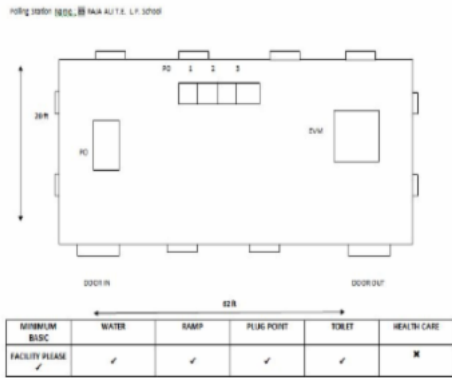

নিৰ্বাচক পঞ্জীয়ন বিষয়াৰ স্বাক্ষৰ

Nazri Naksha

Google Map View

Polling Station Building Front View

ভোটগ্ৰহন কেন্দ্ৰৰ সন্মুখৰ দৃশ্য

Cad View

Key MAP View

1 নাম : শেরালী হাজৰিকা পিতাৰ নাম: মনোৰঞ্জন হাজৰিকা ঘৰ নং : 1 বয়স : 34 লিঙ্গ : মহিলা	KZL7640871 ফটো উপলব্ধ	2 নাম : বৰ্ষা গৰাইত পিতাৰ নাম: গকুল গৰাইক ঘৰ নং : 1 বয়স : 32 লিঙ্গ : মহিলা	KZL0000638 ফটো উপলব্ধ	3 নাম : শ্ৰীমালা গৰাইত পিতাৰ নাম: লক্ষ্মীন্দৰ গৰাইত ঘৰ নং : 1 বয়স : 28 লিঙ্গ : মহিলা	KZL0000877 ফটো উপলব্ধ
4 নাম : বাণী সোনোৱাল স্বামীৰ নাম: বিনাৰাম সোনোৱাল ঘৰ নং : 2 বয়স : 63 লিঙ্গ : মহিলা	KZL7634595 ফটো উপলব্ধ	5 নাম : হেমচন্দ্ৰ সোনোৱাল পিতাৰ নাম: বিনাৰাম সোনোৱাল ঘৰ নং : 2 বয়স : 46 লিঙ্গ : পুৰুষ	KZL7634608 ফটো উপলব্ধ	6 নাম : লিপীকা সোনোৱাল পিতাৰ নাম: বানী সোনোৱাল ঘৰ নং : 2 বয়স : 38 লিঙ্গ : মহিলা	KZL7634620 ফটো উপলব্ধ
7 নাম : ভাৰতী মেছ স্বামীৰ নাম: হেমচন্দ্ৰ সোনোৱাল ঘৰ নং : 2 বয়স : 38 লিঙ্গ : মহিলা	KZL0052076 ফটো উপলব্ধ	8 নাম : অজয় গৰাইত পিতাৰ নাম: অনিল গৰাইত ঘৰ নং : 2 বয়স : 30 লিঙ্গ : পুৰুষ	KZL0052738 ফটো উপলব্ধ	# 9 নাম : জৰ্না গৰাইত স্বামীৰ নাম: অজয় গোৰাইট ঘৰ নং : 2 বয়স : 27 লিঙ্গ : মহিলা	ZJB0142026 ফটো উপলব্ধ
10 নাম : ৰাজিৰ গড় পিতাৰ নাম: ৰাজিৰ গড় ঘৰ নং : 2 বয়স : 23 লিঙ্গ : পুৰুষ	KZL2752210 ফটো উপলব্ধ	11 নাম : মিতালী সোনোৱাল পিতাৰ নাম: গুবীন্দা সোনোৱাল ঘৰ নং : 2ক বয়স : 46 লিঙ্গ : মহিলা	KZL0103713 ফটো উপলব্ধ	12 নাম : নিৰদা গগৈ স্বামীৰ নাম: অৰুণ সোনোৱাল ঘৰ নং : 2ক বয়স : 42 লিঙ্গ : মহিলা	ZJB0065367 ফটো উপলব্ধ
13 নাম : জ্যোৎস্না সোনোৱাল পিতাৰ নাম: ভোলা সোনোৱাল ঘৰ নং : 2ক বয়স : 27 লিঙ্গ : মহিলা	KZL0347161 ফটো উপলব্ধ	14 নাম : ভাস্কৰ সোনোৱাল পিতাৰ নাম: ঘনকান্ত সোনোৱাল ঘৰ নং : 2খ বয়স : 38 লিঙ্গ : পুৰুষ	KZL0103291 ফটো উপলব্ধ	# 15 নাম : মৌচুমী সোনোৱাল পিতাৰ নাম: ঘনকান্ত সোনোৱাল ঘৰ নং : 2 খ বয়স : 21 লিঙ্গ : মহিলা	ZJB0009720 ফটো উপলব্ধ
# 16 নাম : ময়ূৰী সোণোৱাল পিতাৰ নাম: ঘন কান্ত সোণোৱাল ঘৰ নং : 2খ বয়স : 21 লিঙ্গ : মহিলা	ZJB0056705 ফটো উপলব্ধ	17 নাম : ঘনকান্ত সোনোৱাল পিতাৰ নাম: অমৃত সোনোৱাল ঘৰ নং : 2খ বয়স : 55 লিঙ্গ : পুৰুষ	KZL7634675 ফটো উপলব্ধ	18 নাম : শুবলা সোনোৱাল স্বামীৰ নাম: ভোলা সোনোৱাল ঘৰ নং : 2ক বয়স : 52 লিঙ্গ : মহিলা	KZL7634642 ফটো উপলব্ধ
19 নাম : গুবীন্দা সোনোৱাল পিতাৰ নাম: অমিত সোনোৱাল ঘৰ নং : 2ক বয়স : 52 লিঙ্গ : পুৰুষ	KZL7634653 ফটো উপলব্ধ	20 নাম : মিতালী সোনোৱাল স্বামীৰ নাম: ঘনকান্ত সোনোৱাল ঘৰ নং : 2খ বয়স : 50 লিঙ্গ : মহিলা	KZL7634686 ফটো উপলব্ধ	21 নাম : অৰণ সোনোৱাল পিতাৰ নাম: অমৃত সোনোৱাল ঘৰ নং : 2ক বয়স : 48 লিঙ্গ : পুৰুষ	KZL7634664 ফটো উপলব্ধ
22 নাম : দেৱযানী সোনোৱাল স্বামীৰ নাম: বিৰেন সোনোৱাল ঘৰ নং : ৩ বয়স : 68 লিঙ্গ : মহিলা	KZL7634697 ফটো উপলব্ধ	# 23 নাম : সুৰজিত সোনোৱাল মাতৃৰ নাম: দেৱযানী সোনোৱাল ঘৰ নং : ৩ বয়স : 50 লিঙ্গ : পুৰুষ	KZL7634700 ফটো উপলব্ধ	24 নাম : ৰুমী গগৈ সোনোৱাল স্বামীৰ নাম: সুৰজিৎ সোনোৱাল ঘৰ নং : ৩ বয়স : 49 লিঙ্গ : মহিলা	KZL0103333 ফটো উপলব্ধ
25 নাম : প্ৰণব সোনোৱাল পিতাৰ নাম: বিৰেন সোনোৱাল ঘৰ নং : ৩ বয়স : 45 লিঙ্গ : পুৰুষ	KZL7634711 ফটো উপলব্ধ	26 নাম : দেইজী গগৈ সোনোৱাল স্বামীৰ নাম: প্ৰণব সোনোৱাল ঘৰ নং : ৩ বয়স : 36 লিঙ্গ : মহিলা	KZL0082925 ফটো উপলব্ধ	27 নাম : কুসুম সোনোৱাল স্বামীৰ নাম: লক্ষিত সোনোৱাল ঘৰ নং : 8 বয়স : 65 লিঙ্গ : মহিলা	KZL7634733 ফটো উপলব্ধ
28 নাম : ৰুপণ গৰাইক পিতাৰ নাম: গকুল গৰাইক ঘৰ নং : 8 বয়স : 45 লিঙ্গ : মহিলা	KZL0098657 ফটো উপলব্ধ	S 29 নাম : মমী সোনোৱাল পিতাৰ নাম: লক্ষিত সোনোৱাল ঘৰ নং : 8 বয়স : 43 লিঙ্গ : মহিলা	KZL7634744 ফটো উপলব্ধ	# 30 নাম : মনমনি সোনোৱাল পিতাৰ নাম: লক্ষিত সোনোৱাল ঘৰ নং : 8 বয়স : 39 লিঙ্গ : পুৰুষ	KZL7634766 ফটো উপলব্ধ