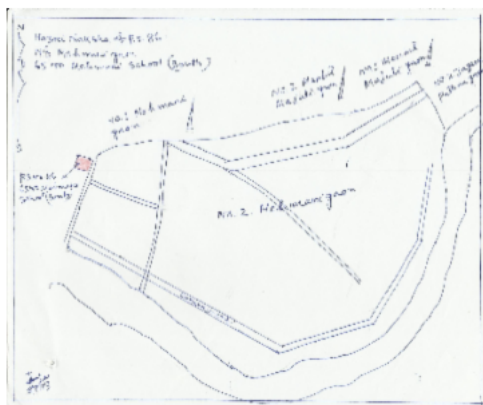

Nazri Naksha