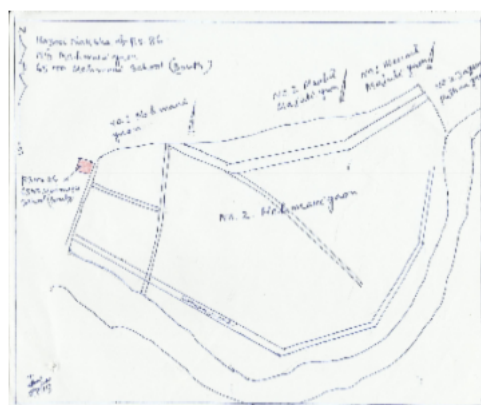

নিৰ্বাচক পঞ্জীয়ন বিষয়াৰ স্বাক্ষৰ

Nazri Naksha

Google Map View

Polling Station Building Front View

ভোটগ্ৰহন কেন্দ্ৰৰ সন্মুখৰ দৃশ্য

Cad View

Key MAP View

1 নাম : শৰত বড়া পিতাৰ নাম: চন্দ্ৰধৰ বড়া ঘৰ নং : 1 বয়স : 50 লিঙ্গ : পুৰুষ	KZL7734589 ফটো উপলব্ধ	2 নাম : পূৰ্ণ্যভ্ৰতা বড়া স্বামীৰ নাম: চন্দ্ৰধৰ বড়া ঘৰ নং : 2 বয়স : 95 লিঙ্গ : মহিলা	KZL7734614 ফটো উপলব্ধ	3 নাম : অপৰাজিতা বড়া পিতাৰ নাম: ভোলা বড়া ঘৰ নং : 2 বয়স : 59 লিঙ্গ : মহিলা	KZL0102525 ফটো উপলব্ধ
4 নাম : বিনজুমনি বড়া পিতাৰ নাম: চন্দ্ৰধৰ বড়া ঘৰ নং : 2 বয়স : 52 লিঙ্গ : মহিলা	KZL7734636 ফটো উপলব্ধ	5 নাম : বনজন বৰা পিতাৰ নাম: চন্দ্ৰ ধৰ বৰা ঘৰ নং : 2 বয়স : 51 লিঙ্গ : মহিলা	KZL7734625 ফটো উপলব্ধ	6 নাম : নিপন বৰা পিতাৰ নাম: ভোলা বৰা ঘৰ নং : 2 বয়স : 51 লিঙ্গ : পুৰুষ	KZL7734590 ফটো উপলব্ধ
7 নাম : মনোৰমা শইকীয়া বড়া স্বামীৰ নাম: শৰত বড়া ঘৰ নং : 2 বয়স : 50 লিঙ্গ : মহিলা	KZL7734647 ফটো উপলব্ধ	8 নাম : দিপু বড়া পিতাৰ নাম: ভোলা বড়া ঘৰ নং : 2 বয়স : 48 লিঙ্গ : পুৰুষ	KZL7734603 ফটো উপলব্ধ	9 নাম : সিমাজ্যোতী বুৰগোহাই বৰা স্বামীৰ নাম: নিপন বৰা ঘৰ নং : 2 বয়স : 39 লিঙ্গ : মহিলা	KZL0052068 ফটো উপলব্ধ
10 নাম : লোৰেন্চ বৰা পিতাৰ নাম: দিপু কুমাৰ বৰা ঘৰ নং : 2 বয়স : 19 লিঙ্গ : পুৰুষ	ZJB0158253 ফটো উপলব্ধ	11 নাম : গনেশ ভূঞা পিতাৰ নাম: মংলো ভূঞা ঘৰ নং : 3 বয়স : 65 লিঙ্গ : পুৰুষ	KZL0082149 ফটো উপলব্ধ	E 12 নাম : বাবুল ভূঞা মাতৃৰ নাম: স্ক্ৰেই ভূঞা ঘৰ নং : 3 বয়স : 62 লিঙ্গ : পুৰুষ	KZL7734670 ফটো উপলব্ধ
E 13 নাম : সোসিলা ভূঞা স্বামীৰ নাম: গনেশ ভূঞা ঘৰ নং : 3 বয়স : 62 লিঙ্গ : মহিলা	KZL0082297 ফটো উপলব্ধ	14 নাম : ডম্বৰ তাঁতি পিতাৰ নাম: হৰকু তাঁতি ঘৰ নং : 8 বয়স : 70 লিঙ্গ : পুৰুষ	KZL7734705 ফটো উপলব্ধ	15 নাম : বচন মাহালি পিতাৰ নাম: বামপ্ৰসাদ মাহিলি ঘৰ নং : 8 বয়স : 60 লিঙ্গ : পুৰুষ	KZL0098517 ফটো উপলব্ধ
E 16 নাম : বতন তাঁতি পিতাৰ নাম: হৰকু তাঁতি ঘৰ নং : 8 বয়স : 56 লিঙ্গ : পুৰুষ	KZL7734727 ফটো উপলব্ধ	17 নাম : বিনিতা তাঁতি স্বামীৰ নাম: বতন তাঁতি ঘৰ নং : 8 বয়স : 48 লিঙ্গ : মহিলা	KZL7734738 ফটো উপলব্ধ	18 নাম : সাবিত্ৰী তাঁতি স্বামীৰ নাম: ডম্বৰ তাঁতি ঘৰ নং : 8 বয়স : 45 লিঙ্গ : মহিলা	KZL0476010 ফটো উপলব্ধ
19 নাম : দীপক তাঁতি পিতাৰ নাম: বতন তাঁতি ঘৰ নং : 8 বয়স : 41 লিঙ্গ : পুৰুষ	KZL0098715 ফটো উপলব্ধ	20 নাম : প্ৰদীপ তাঁতি পিতাৰ নাম: বতন তাঁতি ঘৰ নং : 8 বয়স : 39 লিঙ্গ : পুৰুষ	KZL0098798 ফটো উপলব্ধ	21 নাম : গুবীন ভূঞা পিতাৰ নাম: গনেশ ভূঞা ঘৰ নং : 8 বয়স : 30 লিঙ্গ : পুৰুষ	KZL0099366 ফটো উপলব্ধ
22 নাম : মনিকা ভূঞা স্বামীৰ নাম: গৌবিন ভূঞা ঘৰ নং : 8 বয়স : 29 লিঙ্গ : মহিলা	KZL0476028 ফটো উপলব্ধ	23 নাম : ববিতা তাঁতি স্বামীৰ নাম: দীপক তাঁতি ঘৰ নং : 4 বয়স : 28 লিঙ্গ : মহিলা	KZL0475988 ফটো উপলব্ধ	24 নাম : নিমাই নায়ক পিতাৰ নাম: মিনা নায়ক ঘৰ নং : 5 বয়স : 60 লিঙ্গ : পুৰুষ	KZL7734772 ফটো উপলব্ধ
25 নাম : বেণু নায়ক স্বামীৰ নাম: নিমাই নায়ক ঘৰ নং : 5 বয়স : 55 লিঙ্গ : মহিলা	KZL7734783 ফটো উপলব্ধ	26 নাম : শুৰবাৰী গোৱালা পিতাৰ নাম: বাম চন্দ্ৰ প্ৰজা ঘৰ নং : 5 বয়স : 35 লিঙ্গ : মহিলা	KZL0111088 ফটো উপলব্ধ	27 নাম : অৰুন নায়ক পিতাৰ নাম: নিমাই নায়ক ঘৰ নং : 5 বয়স : 35 লিঙ্গ : পুৰুষ	KZL0265439 ফটো উপলব্ধ
28 নাম : মনিকা ৰয় নায়ক স্বামীৰ নাম: অৰুন নায়ক ঘৰ নং : 5 বয়স : 31 লিঙ্গ : মহিলা	KZL0265579 ফটো উপলব্ধ	29 নাম : সঞ্জয় নায়ক পিতাৰ নাম: নিমাই নায়ক ঘৰ নং : 05 বয়স : 31 লিঙ্গ : পুৰুষ	ZJB0071027 ফটো উপলব্ধ	30 নাম : বৰন নায়ক পিতাৰ নাম: নিমাই নায়ক ঘৰ নং : 5 বয়স : 30 লিঙ্গ : পুৰুষ	KZL0265678 ফটো উপলব্ধ