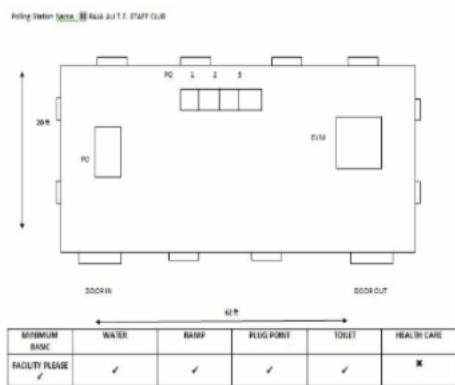

নিৰ্বাচক পঞ্জীয়ন বিষয়াৰ স্বাক্ষৰ

Nazri Naksha

Google Map View

Polling Station Building Front View

ভোটগ্ৰহন কেন্দ্ৰৰ সন্মুখৰ দৃশ্য

Cad View

Key MAP View

1 নাম : শৰত বড়া পিতাৰ নাম: চন্দ্ৰধৰ বড়া ঘৰ নং : 1 বয়স : 50 লিঙ্গ : পুৰুষ	KZL7734589 ফটো উপলব্ধ	2 নাম : পূৰ্ণ্যভ্ৰতা বড়া স্বামীৰ নাম: চন্দ্ৰধৰ বড়া ঘৰ নং : 2 বয়স : 95 লিঙ্গ : মহিলা	KZL7734614 ফটো উপলব্ধ	3 নাম : অপৰাজিতা বড়া পিতাৰ নাম: ভোলা বড়া ঘৰ নং : 2 বয়স : 59 লিঙ্গ : মহিলা	KZL0102525 ফটো উপলব্ধ
4 নাম : বিনজুমনি বড়া পিতাৰ নাম: চন্দ্ৰধৰ বড়া ঘৰ নং : 2 বয়স : 52 লিঙ্গ : মহিলা	KZL7734636 ফটো উপলব্ধ	5 নাম : বনজন বৰা পিতাৰ নাম: চন্দ্ৰ ধৰ বৰা ঘৰ নং : 2 বয়স : 51 লিঙ্গ : মহিলা	KZL7734625 ফটো উপলব্ধ	6 নাম : নিপন বৰা পিতাৰ নাম: ভোলা বৰা ঘৰ নং : 2 বয়স : 51 লিঙ্গ : পুৰুষ	KZL7734590 ফটো উপলব্ধ
7 নাম : মনোৰমা শইকীয়া বড়া স্বামীৰ নাম: শৰত বড়া ঘৰ নং : 2 বয়স : 50 লিঙ্গ : মহিলা	KZL7734647 ফটো উপলব্ধ	8 নাম : দিপু বড়া পিতাৰ নাম: ভোলা বড়া ঘৰ নং : 2 বয়স : 48 লিঙ্গ : পুৰুষ	KZL7734603 ফটো উপলব্ধ	9 নাম : সিমাজ্যোতী বুৰগোহাই বৰা স্বামীৰ নাম: নিপন বৰা ঘৰ নং : 2 বয়স : 39 লিঙ্গ : মহিলা	KZL0052068 ফটো উপলব্ধ
10 নাম : লোৰেন্চ বৰা পিতাৰ নাম: দিপু কুমাৰ বৰা ঘৰ নং : 2 বয়স : 19 লিঙ্গ : পুৰুষ	ZJB0158253 ফটো উপলব্ধ	11 নাম : গনেশ ভূঞা পিতাৰ নাম: মংলো ভূঞা ঘৰ নং : 3 বয়স : 65 লিঙ্গ : পুৰুষ	KZL0082149 ফটো উপলব্ধ	E 12 নাম : বাবুল ভূঞা মাতৃৰ নাম: স্ক্ৰেই ভূঞা ঘৰ নং : 3 বয়স : 62 লিঙ্গ : পুৰুষ	KZL7734670 ফটো উপলব্ধ
E 13 নাম : সোসিলা ভূঞা স্বামীৰ নাম: গনেশ ভূঞা ঘৰ নং : 3 বয়স : 62 লিঙ্গ : মহিলা	KZL0082297 ফটো উপলব্ধ	14 নাম : ডম্বৰ তাঁতি পিতাৰ নাম: হৰকু তাঁতি ঘৰ নং : 8 বয়স : 70 লিঙ্গ : পুৰুষ	KZL7734705 ফটো উপলব্ধ	15 নাম : বচন মাহালি পিতাৰ নাম: বামপ্ৰসাদ মাহিলি ঘৰ নং : 8 বয়স : 60 লিঙ্গ : পুৰুষ	KZL0098517 ফটো উপলব্ধ
E 16 নাম : বতন তাঁতি পিতাৰ নাম: হৰকু তাঁতি ঘৰ নং : 8 বয়স : 56 লিঙ্গ : পুৰুষ	KZL7734727 ফটো উপলব্ধ	17 নাম : বিনিতা তাঁতি স্বামীৰ নাম: বতন তাঁতি ঘৰ নং : 8 বয়স : 48 লিঙ্গ : মহিলা	KZL7734738 ফটো উপলব্ধ	18 নাম : সাবিত্ৰী তাঁতি স্বামীৰ নাম: ডম্বৰ তাঁতি ঘৰ নং : 8 বয়স : 45 লিঙ্গ : মহিলা	KZL0476010 ফটো উপলব্ধ
19 নাম : দীপক তাঁতি পিতাৰ নাম: বতন তাঁতি ঘৰ নং : 8 বয়স : 41 লিঙ্গ : পুৰুষ	KZL0098715 ফটো উপলব্ধ	20 নাম : প্ৰদীপ তাঁতি পিতাৰ নাম: বতন তাঁতি ঘৰ নং : 8 বয়স : 39 লিঙ্গ : পুৰুষ	KZL0098798 ফটো উপলব্ধ	21 নাম : গুবীন ভূঞা পিতাৰ নাম: গনেশ ভূঞা ঘৰ নং : 8 বয়স : 30 লিঙ্গ : পুৰুষ	KZL0099366 ফটো উপলব্ধ
22 নাম : মনিকা ভূঞা স্বামীৰ নাম: গৌবিন ভূঞা ঘৰ নং : 8 বয়স : 29 লিঙ্গ : মহিলা	KZL0476028 ফটো উপলব্ধ	23 নাম : ববিতা তাঁতি স্বামীৰ নাম: দীপক তাঁতি ঘৰ নং : 4 বয়স : 28 লিঙ্গ : মহিলা	KZL0475988 ফটো উপলব্ধ	24 নাম : নিমাই নায়ক পিতাৰ নাম: মিনা নায়ক ঘৰ নং : 5 বয়স : 60 লিঙ্গ : পুৰুষ	KZL7734772 ফটো উপলব্ধ
25 নাম : বেণু নায়ক স্বামীৰ নাম: নিমাই নায়ক ঘৰ নং : 5 বয়স : 55 লিঙ্গ : মহিলা	KZL7734783 ফটো উপলব্ধ	26 নাম : শুৰবাৰী গোৱালা পিতাৰ নাম: বাম চন্দ্ৰ প্ৰজা ঘৰ নং : 5 বয়স : 35 লিঙ্গ : মহিলা	KZL0111088 ফটো উপলব্ধ	27 নাম : অৰুন নায়ক পিতাৰ নাম: নিমাই নায়ক ঘৰ নং : 5 বয়স : 35 লিঙ্গ : পুৰুষ	KZL0265439 ফটো উপলব্ধ
28 নাম : মনিকা ৰয় নায়ক স্বামীৰ নাম: অৰুন নায়ক ঘৰ নং : 5 বয়স : 31 লিঙ্গ : মহিলা	KZL0265579 ফটো উপলব্ধ	29 নাম : সঞ্জয় নায়ক পিতাৰ নাম: নিমাই নায়ক ঘৰ নং : 05 বয়স : 31 লিঙ্গ : পুৰুষ	ZJB0071027 ফটো উপলব্ধ	30 নাম : বৰন নায়ক পিতাৰ নাম: নিমাই নায়ক ঘৰ নং : 5 বয়স : 30 লিঙ্গ : পুৰুষ	KZL0265678 ফটো উপলব্ধ