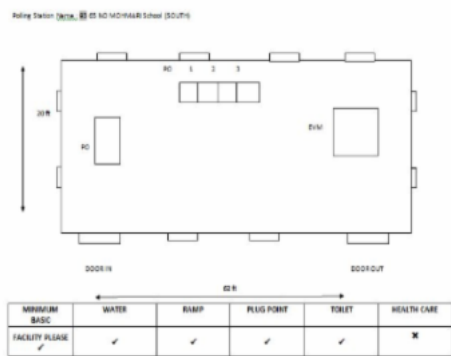

নিৰ্বাচক পঞ্জীয়ন বিষয়াৰ স্বাক্ষৰ

Nazri Naksha

Google Map View

Polling Station Building Front View

ভোটগ্ৰহন কেন্দ্ৰৰ সন্মুখৰ দৃশ্য

Cad View

Key MAP View

1 নাম : চুমী মুঢ়া স্বামীৰ নাম : বাৰ্জেন মুঢ়া ঘৰ নং : 3 বয়স : 55 লিঙ্গ : মহিলা	KZL8434615 ফটো উপলব্ধ	2 নাম : চাজন মুঢ়া পিতাৰ নাম : অমিৰ মুঢ়া ঘৰ নং : 3 বয়স : 31 লিঙ্গ : পুৰুষ	KZL2777688 ফটো উপলব্ধ	3 নাম : পুষ্টম মুঢ়া স্বামীৰ নাম : পদ্মা মুঢ়া ঘৰ নং : 8 বয়স : 42 লিঙ্গ : মহিলা	KZL8434648 ফটো উপলব্ধ
4 নাম : দিপালী মুঢ়া পিতাৰ নাম : পুষ্টম মুঢ়া ঘৰ নং : 8 বয়স : 39 লিঙ্গ : মহিলা	KZL8434659 ফটো উপলব্ধ	5 নাম : দেবাৰী মুঢ়া পিতাৰ নাম : সুৰেশ মুঢ়া ঘৰ নং : 5 বয়স : 55 লিঙ্গ : মহিলা	KZL8434671 ফটো উপলব্ধ	6 নাম : বৰ্জেন লোহাৰ পিতাৰ নাম : উদয় লোহাৰ ঘৰ নং : 6 বয়স : 74 লিঙ্গ : পুৰুষ	KZL8434682 ফটো উপলব্ধ
7 নাম : নিলু গগৈ পিতাৰ নাম : জগত গগৈ ঘৰ নং : 8 বয়স : 55 লিঙ্গ : মহিলা	KZL8434717 ফটো উপলব্ধ	8 নাম : গনেশ গগৈ পিতাৰ নাম : জগত গগৈ ঘৰ নং : 8 বয়স : 38 লিঙ্গ : পুৰুষ	KZL8434728 ফটো উপলব্ধ	9 নাম : জোনটি গগৈ মাতৃৰ নাম : নিলু গগৈ ঘৰ নং : 8 বয়স : 35 লিঙ্গ : পুৰুষ	KZL0286328 ফটো উপলব্ধ
10 নাম : মন্দিৰা গগৈ স্বামীৰ নাম : গনেশ গগৈ ঘৰ নং : 8 বয়স : 34 লিঙ্গ : মহিলা	KZL0286419 ফটো উপলব্ধ	11 নাম : বেণকা গগৈ স্বামীৰ নাম : জোনটি গগৈ ঘৰ নং : 8 বয়স : 33 লিঙ্গ : মহিলা	KZL0286468 ফটো উপলব্ধ	12 নাম : মনু গগৈ পিতাৰ নাম : জগত গগৈ ঘৰ নং : 8 বয়স : 30 লিঙ্গ : পুৰুষ	KZL0464842 ফটো উপলব্ধ
13 নাম : গুনি গগৈ পিতাৰ নাম : জিতেন গগৈ ঘৰ নং : 8 বয়স : 27 লিঙ্গ : পুৰুষ	KZL0407163 ফটো উপলব্ধ	14 নাম : সবিতা গগৈ স্বামীৰ নাম : মনু গগৈ ঘৰ নং : 8 বয়স : 27 লিঙ্গ : মহিলা	ZJB0134361 ফটো উপলব্ধ	15 নাম : কিশোৰ গগৈ পিতাৰ নাম : জিতেন গগৈ ঘৰ নং : 8 বয়স : 31 লিঙ্গ : পুৰুষ	KZL0145557 ফটো উপলব্ধ
16 নাম : বিশ্বজিত গগৈ পিতাৰ নাম : জিতেন গগৈ ঘৰ নং : 8 বয়স : 28 লিঙ্গ : পুৰুষ	KZL0286849 ফটো উপলব্ধ	#2 17 নাম : মনি সোনোৱাল গগৈ স্বামীৰ নাম : জিতেন গগৈ ঘৰ নং : 8 বয়স : 55 লিঙ্গ : মহিলা	KZL8434740 ফটো উপলব্ধ	18 নাম : ধনমণি লোহাৰ স্বামীৰ নাম : ললিতা লোহাৰ ঘৰ নং : 10 বয়স : 46 লিঙ্গ : মহিলা	KZL8434773 ফটো উপলব্ধ
19 নাম : ভৃগুকুমাৰ গগৈ পিতাৰ নাম : কনক গগৈ ঘৰ নং : 10 বয়স : 45 লিঙ্গ : পুৰুষ	KZL8434751 ফটো উপলব্ধ	20 নাম : যশোদা গগৈ স্বামীৰ নাম : ভৃগু গগৈ ঘৰ নং : 10 বয়স : 40 লিঙ্গ : মহিলা	KZL8434762 ফটো উপলব্ধ	21 নাম : বিষ্ণু গগৈ পিতাৰ নাম : ভৃগু কুমাৰ গগৈ ঘৰ নং : 10 বয়স : 22 লিঙ্গ : পুৰুষ	KZL1313030 ফটো উপলব্ধ
22 নাম : সুভাষ পাইক পিতাৰ নাম : মনু পাইক ঘৰ নং : 11 বয়স : 60 লিঙ্গ : পুৰুষ	KZL8434784 ফটো উপলব্ধ	23 নাম : বাইমণি পাইক স্বামীৰ নাম : সুভাষ পাইক ঘৰ নং : 11 বয়স : 55 লিঙ্গ : মহিলা	KZL8434795 ফটো উপলব্ধ	24 নাম : তফা পাইক পিতাৰ নাম : সুভাষ পাইক ঘৰ নং : 11 বয়স : 32 লিঙ্গ : মহিলা	ZJB0130153 ফটো উপলব্ধ
25 নাম : দুৰ্গা লোহাৰ পিতাৰ নাম : বুধনা লোহাৰ ঘৰ নং : 12 বয়স : 46 লিঙ্গ : পুৰুষ	KZL8434819 ফটো উপলব্ধ	E 26 নাম : লক্ষ্মী পাইক পিতাৰ নাম : মনো পাইক ঘৰ নং : 13 বয়স : 55 লিঙ্গ : পুৰুষ	KZL8434820 ফটো উপলব্ধ	27 নাম : চুচন পাইক স্বামীৰ নাম : লক্ষ্মী পাইক ঘৰ নং : 13 বয়স : 50 লিঙ্গ : মহিলা	KZL8434831 ফটো উপলব্ধ
28 নাম : বিজয় পাইক পিতাৰ নাম : লক্ষী পাইক ঘৰ নং : 13 বয়স : 27 লিঙ্গ : পুৰুষ	KZL2777928 ফটো উপলব্ধ	29 নাম : আকাশী পাইক স্বামীৰ নাম : বিজয় পাইক ঘৰ নং : 13 বয়স : 24 লিঙ্গ : মহিলা	ZJB0130062 ফটো উপলব্ধ	30 নাম : গৌতম পাইক পিতাৰ নাম : মনো পাইক ঘৰ নং : 18 বয়স : 65 লিঙ্গ : পুৰুষ	KZL8434842 ফটো উপলব্ধ