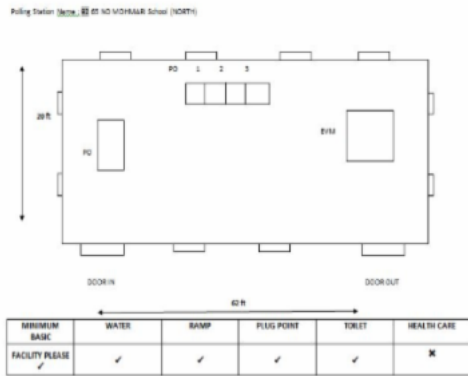

নিৰ্বাচক পঞ্জীয়ন বিষয়াৰ স্বাক্ষৰ

Nazri Naksha

Google Map View

Polling Station Building Front View

ভোটগ্ৰহন কেন্দ্ৰৰ সন্মুখৰ দৃশ্য

Cad View

Key MAP View

1 নাম : বিশ্বনাথ গগৈ পিতাৰ নাম: ভদৰাম গগৈ ঘৰ নং : ১ বয়স : 63 লিঙ্গ : পুৰুষ	KZL8334563 ফটো উপলব্ধ	2 নাম : বিউতী দত্ত গগৈ স্বামীৰ নাম: বিশ্বনাথ গগৈ ঘৰ নং : ১ বয়স : 60 লিঙ্গ : মহিলা	KZL8334574 ফটো উপলব্ধ	3 নাম : মৃদপৱন গগৈ পিতাৰ নাম: বিশ্বনাথ গগৈ ঘৰ নং : ১ বয়স : 32 লিঙ্গ : পুৰুষ	KZL8339488 ফটো উপলব্ধ
4 নাম : ৰোহিত দত্ত পিতাৰ নাম: বৃদ্ধ দত্ত ঘৰ নং : ২ বয়স : 53 লিঙ্গ : পুৰুষ	KZL8334596 ফটো উপলব্ধ	5 নাম : শিখা দত্ত স্বামীৰ নাম: ৰহিত দত্ত ঘৰ নং : ২ বয়স : 43 লিঙ্গ : মহিলা	KZL8339728 ফটো উপলব্ধ	6 নাম : অমৰ জ্যোতি দত্ত পিতাৰ নাম: যতীন দত্ত ঘৰ নং : ২ক বয়স : 28 লিঙ্গ : পুৰুষ	KZL0220459 ফটো উপলব্ধ
7 নাম : ভাস্বতী দত্ত পিতাৰ নাম: বিজয় দত্ত ঘৰ নং : ২খ বয়স : 26 লিঙ্গ : মহিলা	KZL0305151 ফটো উপলব্ধ	8 নাম : যতীন দত্ত পিতাৰ নাম: বৃদ্ধ দত্ত ঘৰ নং : ২ক বয়স : 58 লিঙ্গ : পুৰুষ	KZL8334609 ফটো উপলব্ধ	9 নাম : ৰীতামণি দত্ত স্বামীৰ নাম: যতীন দত্ত ঘৰ নং : ২ক বয়স : 52 লিঙ্গ : মহিলা	KZL8334610 ফটো উপলব্ধ
10 নাম : পূৰ্বী দত্ত স্বামীৰ নাম: বিজয় দত্ত ঘৰ নং : ২খ বয়স : 45 লিঙ্গ : মহিলা	KZL8334632 ফটো উপলব্ধ	11 নাম : অনৰাগ দত্ত পিতাৰ নাম: যতীন দত্ত ঘৰ নং : ২ক বয়স : 32 লিঙ্গ : পুৰুষ	KZL8339499 ফটো উপলব্ধ	12 নাম : চিন দাস স্বামীৰ নাম: নিতাই দাস ঘৰ নং : ৩ বয়স : 72 লিঙ্গ : মহিলা	KZL8334643 ফটো উপলব্ধ
13 নাম : প্ৰদীপ দাস পিতাৰ নাম: নিতাই দাস ঘৰ নং : ৩ বয়স : 58 লিঙ্গ : পুৰুষ	KZL8334654 ফটো উপলব্ধ	14 নাম : বিজয় দাস পিতাৰ নাম: নিতাই দাস ঘৰ নং : ৩ বয়স : 49 লিঙ্গ : পুৰুষ	KZL8334687 ফটো উপলব্ধ	15 নাম : মনজীত দাস পিতাৰ নাম: নিতাই দাস ঘৰ নং : ৩ বয়স : 43 লিঙ্গ : পুৰুষ	KZL8334701 ফটো উপলব্ধ
16 নাম : কিৰন দাস স্বামীৰ নাম: প্ৰদীপ দাস ঘৰ নং : ৩ বয়স : 42 লিঙ্গ : মহিলা	KZL8334676 ফটো উপলব্ধ	17 নাম : জন্টী দাস স্বামীৰ নাম: বিজয় দাস ঘৰ নং : ৩ বয়স : 40 লিঙ্গ : মহিলা	KZL8334698 ফটো উপলব্ধ	18 নাম : শিখা দাস স্বামীৰ নাম: দিলিপ দাস ঘৰ নং : ৩ বয়স : 39 লিঙ্গ : মহিলা	KZL1913435 ফটো উপলব্ধ
S2 19 নাম : ৰিত দাস স্বামীৰ নাম: মনজীত দাস ঘৰ নং : ৩ বয়স : 36 লিঙ্গ : মহিলা	KZL0242685 ফটো উপলব্ধ	20 নাম : খুচী দাস পিতাৰ নাম: প্ৰদীপ দাস ঘৰ নং : 3 বয়স : 20 লিঙ্গ : মহিলা	ZJB0068288 ফটো উপলব্ধ	21 নাম : বালা ৰাম দাস পিতাৰ নাম: মুনিদ্ৰ দাস ঘৰ নং : 8 বয়স : 75 লিঙ্গ : পুৰুষ	KZL8334712 ফটো উপলব্ধ
22 নাম : পূৰ্ণিমা দাস স্বামীৰ নাম: বলৰাম দাস ঘৰ নং : 8 বয়স : 70 লিঙ্গ : মহিলা	KZL8334723 ফটো উপলব্ধ	23 নাম : ননীগোপাল দাস পিতাৰ নাম: মুনিদ্ৰ দাস ঘৰ নং : 8 বয়স : 58 লিঙ্গ : পুৰুষ	KZL8334745 ফটো উপলব্ধ	24 নাম : দৌলা দাস স্বামীৰ নাম: ননীগোপাল দাস ঘৰ নং : 8 বয়স : 50 লিঙ্গ : মহিলা	KZL8334756 ফটো উপলব্ধ
25 নাম : সঞ্জয় দাস পিতাৰ নাম: বলোৰাম দাস ঘৰ নং : 8 বয়স : 45 লিঙ্গ : পুৰুষ	KZL8334734 ফটো উপলব্ধ	26 নাম : দীপক দাস পিতাৰ নাম: বলোৰাম দাস ঘৰ নং : 8 বয়স : 38 লিঙ্গ : পুৰুষ	KZL8334789 ফটো উপলব্ধ	27 নাম : ৰুমা দাস স্বামীৰ নাম: দীপক দাস ঘৰ নং : 8 বয়স : 36 লিঙ্গ : মহিলা	KZL1913457 ফটো উপলব্ধ
28 নাম : প্ৰনৱ দাস পিতাৰ নাম: বলৰাম দাস ঘৰ নং : 8 বয়স : 32 লিঙ্গ : পুৰুষ	KZL1913446 ফটো উপলব্ধ	29 নাম : ৰোহিত দাস পিতাৰ নাম: ননী গোপাল দাস ঘৰ নং : 8 বয়স : 24 লিঙ্গ : পুৰুষ	KZL0336370 ফটো উপলব্ধ	30 নাম : সীতাৰাম দাস পিতাৰ নাম: মুনিদ্ৰ দাস ঘৰ নং : ৫ বয়স : 70 লিঙ্গ : পুৰুষ	KZL8334790 ফটো উপলব্ধ