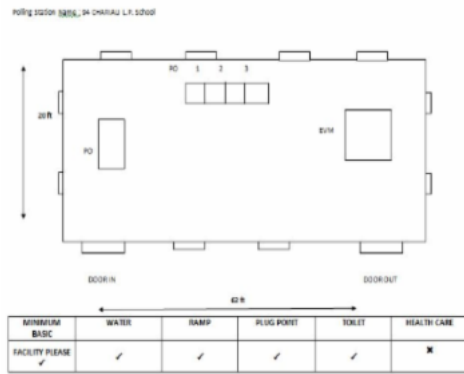

নিৰ্বাচক পঞ্জীয়ন বিষয়াৰ স্বাক্ষৰ

Nazri Naksha

Google Map View

Polling Station Building Front View

ভোটগ্রহন কেন্দ্ৰৰ সন্মুখৰ দৃশ্য

Cad View

Key MAP View

1 নাম : মালবিকা বৰুৱা পিতাৰ নাম: দুৰ্গভ বৰুৱা ঘৰ নং : 1 বয়স : 70 লিঙ্গ : পুৰুষ	KZL8534585 ফটো উপলব্ধ	2 নাম : প্ৰমোদ বৰুৱা পিতাৰ নাম: দুৰ্গভ বৰুৱা ঘৰ নং : 1 বয়স : 65 লিঙ্গ : পুৰুষ	KZL8534563 ফটো উপলব্ধ	3 নাম : বিজু বৰুৱা স্বামীৰ নাম: প্ৰমোদ বৰুৱা ঘৰ নং : 1 বয়স : 50 লিঙ্গ : মহিলা	KZL8534574 ফটো উপলব্ধ
4 নাম : দেৱজিত বৰুৱা পিতাৰ নাম: প্ৰমোদি বৰুৱা ঘৰ নং : 1 বয়স : 36 লিঙ্গ : পুৰুষ	KZL8534609 ফটো উপলব্ধ	5 নাম : বিশ্বজিত বৰুৱা পিতাৰ নাম: প্ৰমোদি বৰুৱা ঘৰ নং : 1 বয়স : 29 লিঙ্গ : পুৰুষ	KZL0183798 ফটো উপলব্ধ	S2 6 নাম : গুন কান্ত নাথ পিতাৰ নাম: লাটে নিয়াৰাম কান্ত নাথ ঘৰ নং : 1 মো. মহমাৰী গাঁও বয়স : 50 লিঙ্গ : পুৰুষ	ZJB0019091 ফটো উপলব্ধ
7 নাম : ৰীতামনি বৰুৱা পিতাৰ নাম: লোকনাথ বৰুৱা ঘৰ নং : 2 বয়স : 52 লিঙ্গ : মহিলা	KZL8534621 ফটো উপলব্ধ	8 নাম : ৰিতু বৰুৱা পিতাৰ নাম: লোকনাথ বৰুৱা ঘৰ নং : 2 বয়স : 50 লিঙ্গ : পুৰুষ	KZL8534632 ফটো উপলব্ধ	9 নাম : ৰাতুল বৰুৱা পিতাৰ নাম: লোকনাথ বৰুৱা ঘৰ নং : 2 বয়স : 48 লিঙ্গ : পুৰুষ	KZL8534643 ফটো উপলব্ধ
# 10 নাম : ৰুণ নেওগ বৰুৱা স্বামীৰ নাম: ৰিণ্টু বৰুৱা ঘৰ নং : 2 বয়স : 42 লিঙ্গ : মহিলা	KZL8534654 ফটো উপলব্ধ	11 নাম : দিগ্ৰী বৰুৱা স্বামীৰ নাম: ৰাতুল বৰুৱা ঘৰ নং : 2 বয়স : 38 লিঙ্গ : মহিলা	KZL8534665 ফটো উপলব্ধ	12 নাম : সুপ্ৰীতা বৰুৱা পিতাৰ নাম: ৰিণ্টু বৰুৱা ঘৰ নং : 2 বয়স : 25 লিঙ্গ : মহিলা	ZJB0055442 ফটো উপলব্ধ
13 নাম : মনালিছা বৰুৱা পিতাৰ নাম: ৰাতুল বৰুৱা ঘৰ নং : 2 বয়স : 21 লিঙ্গ : মহিলা	ZJB0046847 ফটো উপলব্ধ	14 নাম : যুগ দত্ত অন্যান্য: অম্বিকা দত্ত ঘৰ নং : 3 বয়স : 65 লিঙ্গ : মহিলা	KZL8534687 ফটো উপলব্ধ	15 নাম : দিপালী দত্ত স্বামীৰ নাম: থাণেশ্বৰ দত্ত ঘৰ নং : 3 বয়স : 60 লিঙ্গ : মহিলা	KZL8534701 ফটো উপলব্ধ
16 নাম : উপাসনা দত্ত পিতাৰ নাম: থাণেশ্বৰ দত্ত ঘৰ নং : 3 বয়স : 41 লিঙ্গ : মহিলা	KZL8534712 ফটো উপলব্ধ	17 নাম : ৰাজ কিশোৰ দত্ত পিতাৰ নাম: থাণেশ্বৰ দত্ত ঘৰ নং : 3 বয়স : 39 লিঙ্গ : পুৰুষ	KZL8534734 ফটো উপলব্ধ	18 নাম : সুবৰ্ণ দত্ত স্বামীৰ নাম: আনন্দ দত্ত ঘৰ নং : 8 বয়স : 92 লিঙ্গ : মহিলা	KZL8534778 ফটো উপলব্ধ
19 নাম : প্ৰফুল্ল দত্ত পিতাৰ নাম: অম্বিকা দত্ত ঘৰ নং : 8 বয়স : 70 লিঙ্গ : পুৰুষ	KZL8534745 ফটো উপলব্ধ	20 নাম : বেদান্ত দত্ত পিতাৰ নাম: আনন্দ দত্ত ঘৰ নং : 8 বয়স : 67 লিঙ্গ : পুৰুষ	KZL8534789 ফটো উপলব্ধ	21 নাম : শৰ্মিষ্ঠা দত্ত স্বামীৰ নাম: বেদান্ত দত্ত ঘৰ নং : 8 বয়স : 63 লিঙ্গ : মহিলা	KZL8534790 ফটো উপলব্ধ
22 নাম : জয়ন্ত দত্ত পিতাৰ নাম: আনন্দ দত্ত ঘৰ নং : 8 বয়স : 61 লিঙ্গ : পুৰুষ	KZL8534803 ফটো উপলব্ধ	23 নাম : খনীন্দ্ৰ কুমাৰ দত্ত পিতাৰ নাম: আনন্দ দত্ত ঘৰ নং : 8 বয়স : 55 লিঙ্গ : পুৰুষ	KZL8534825 ফটো উপলব্ধ	24 নাম : মামনি কলিতা দত্ত স্বামীৰ নাম: জয়ন্ত দত্ত ঘৰ নং : 8 বয়স : 52 লিঙ্গ : মহিলা	KZL8534814 ফটো উপলব্ধ
# 25 নাম : ৰুমি দত্ত স্বামীৰ নাম: খনীন্দ্ৰ কুমাৰ দত্ত ঘৰ নং : 8 বয়স : 50 লিঙ্গ : মহিলা	KZL8534836 ফটো উপলব্ধ	26 নাম : ৰূপা দত্ত স্বামীৰ নাম: প্ৰফুল্ল দত্ত ঘৰ নং : 8 বয়স : 50 লিঙ্গ : মহিলা	KZL8544001 ফটো উপলব্ধ	27 নাম : মানসজ্যোতি দত্ত পিতাৰ নাম: প্ৰফুল্ল দত্ত ঘৰ নং : 8 বয়স : 40 লিঙ্গ : পুৰুষ	KZL8534756 ফটো উপলব্ধ
28 নাম : প্ৰনয় জ্যোতি দত্ত পিতাৰ নাম: প্ৰফুল্ল দত্ত ঘৰ নং : 8 বয়স : 36 লিঙ্গ : পুৰুষ	KZL8544012 ফটো উপলব্ধ	29 নাম : সত্যজিত চুতিয়া পিতাৰ নাম: খগেন চুতিয়া ঘৰ নং : 8 বয়স : 30 লিঙ্গ : পুৰুষ	KZL0099408 ফটো উপলব্ধ	30 নাম : মুগাংক দত্ত পিতাৰ নাম: বেদান্ত দত্ত ঘৰ নং : 8 বয়স : 30 লিঙ্গ : পুৰুষ	KZL1913980 ফটো উপলব্ধ