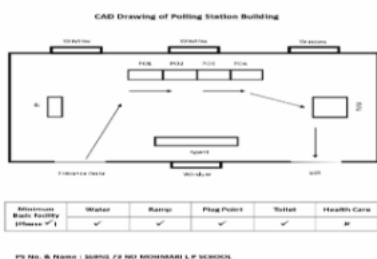

নিৰ্বাচক পঞ্জীয়ন বিষয়াৰ স্বাক্ষৰ

Nazri Naksha

Google Map View

Polling Station Building Front View

ভোটগ্ৰহন কেন্দ্ৰৰ সন্মুখৰ দৃশ্য

Cad View

Key MAP View

1 নাম : প্রতিমা ডেকা স্বামীৰ নাম: পুষ্প ডেকা ঘৰ নং : ১০২ বয়স : 65 লিঙ্গ : মহিলা	KZL8538816 ফটো উপলব্ধ	2 নাম : বঞ্জিত ডেকা পিতাৰ নাম: পুষ্প ডেকা ঘৰ নং : ১০২ বয়স : 47 লিঙ্গ : পুৰুষ	KZL8538827 ফটো উপলব্ধ	3 নাম : শঞ্জিব ডেকা পিতাৰ নাম: পুষ্পাধৰ ডেকা ঘৰ নং : ১০২ বয়স : 43 লিঙ্গ : পুৰুষ	KZL8538849 ফটো উপলব্ধ
4 নাম : বিজয় ডেকা পিতাৰ নাম: পুষ্প ডেকা ঘৰ নং : ১০২ বয়স : 38 লিঙ্গ : পুৰুষ	KZL8538850 ফটো উপলব্ধ	5 নাম : জুৰি ডেকা স্বামীৰ নাম: বঞ্জিত ডেকা ঘৰ নং : ১০২ বয়স : 36 লিঙ্গ : মহিলা	KZL8544181 ফটো উপলব্ধ	6 নাম : সেৱালি ডেকা স্বামীৰ নাম: সনজীৱ ডেকা ঘৰ নং : ১০২ বয়স : 34 লিঙ্গ : মহিলা	KZL2750933 ফটো উপলব্ধ
7 নাম : পৰ্ণিমা ডেকা স্বামীৰ নাম: বিজয় ডেকা ঘৰ নং : ১০৩ বয়স : 34 লিঙ্গ : মহিলা	KZL8544170 ফটো উপলব্ধ	8 নাম : ৰাজু ডেকা পিতাৰ নাম: মুকুন্দ ডেকা ঘৰ নং : ১০৩ বয়স : 49 লিঙ্গ : পুৰুষ	KZL8538883 ফটো উপলব্ধ	9 নাম : বীনা ডেকা স্বামীৰ নাম: টিকেन्द्र ডেকা ঘৰ নং : ১০৩ বয়স : 47 লিঙ্গ : মহিলা	KZL8538872 ফটো উপলব্ধ
10 নাম : ঘনজ্যোতি দিহিঙিয়া পিতাৰ নাম: কৃষ্ণ দিহিঙিয়া ঘৰ নং : ১০৩ বয়স : 40 লিঙ্গ : পুৰুষ	KZL0004069 ফটো উপলব্ধ	11 নাম : বিনীতা ডেকা স্বামীৰ নাম: ৰাজু ডেকা ঘৰ নং : ১০৩ বয়স : 39 লিঙ্গ : মহিলা	KZL0108050 ফটো উপলব্ধ	12 নাম : ৰুমী ডেকা স্বামীৰ নাম: ঘনজ্যোতি দিহিঙিয়া ঘৰ নং : ১০৩ বয়স : 32 লিঙ্গ : মহিলা	KZL0004317 ফটো উপলব্ধ
13 নাম : শ্যামসুন্দ ডেকা পিতাৰ নাম: টিকেन्द्र ডেকা ঘৰ নং : ১০৩ বয়স : 25 লিঙ্গ : পুৰুষ	KZL0287722 ফটো উপলব্ধ	14 নাম : কমল জ্যোতি ডেকা পিতাৰ নাম: টিকেन्द्र ডেকা ঘৰ নং : ১০৩ বয়স : 21 লিঙ্গ : পুৰুষ	KZL2770469 ফটো উপলব্ধ	15 নাম : বিমলা ডেকা স্বামীৰ নাম: অতুল ডেকা ঘৰ নং : ১০৪ বয়স : 67 লিঙ্গ : মহিলা	KZL8538918 ফটো উপলব্ধ
16 নাম : মুকুট ডেকা পিতাৰ নাম: অতুল ডেকা ঘৰ নং : ১০৪ বয়স : 61 লিঙ্গ : পুৰুষ	KZL0508721 ফটো উপলব্ধ	17 নাম : মালিকা ডেকা স্বামীৰ নাম: মুকুট ডেকা ঘৰ নং : ১০৪ বয়স : 53 লিঙ্গ : মহিলা	KZL0549964 ফটো উপলব্ধ	18 নাম : মনজ ডেকা পিতাৰ নাম: অতুল ডেকা ঘৰ নং : ১০৪ বয়স : 52 লিঙ্গ : পুৰুষ	KZL0109165 ফটো উপলব্ধ
19 নাম : প্রতিভা ডেকা স্বামীৰ নাম: মনোজ ডেকা ঘৰ নং : ১০৪ বয়স : 43 লিঙ্গ : মহিলা	KZL0109173 ফটো উপলব্ধ	20 নাম : নিহাৰিকা ডেকা পিতাৰ নাম: মুকুট ডেকা ঘৰ নং : ১০৪ বয়স : 25 লিঙ্গ : মহিলা	KZL0508812 ফটো উপলব্ধ	21 নাম : সাবিত্ৰী ডেকা স্বামীৰ নাম: নগেন ডেকা ঘৰ নং : ১০৫ বয়স : 62 লিঙ্গ : মহিলা	KZL8538952 ফটো উপলব্ধ
22 নাম : মামনি ডেকা পিতাৰ নাম: নগেন ডেকা ঘৰ নং : ১০৫ বয়স : 48 লিঙ্গ : মহিলা	KZL8538996 ফটো উপলব্ধ	23 নাম : দীপেন ডেকা পিতাৰ নাম: নগেন ডেকা ঘৰ নং : ১০৫ বয়স : 45 লিঙ্গ : পুৰুষ	KZL8538963 ফটো উপলব্ধ	24 নাম : নিপেন ডেকা পিতাৰ নাম: নগেন ডেকা ঘৰ নং : ১০৫ বয়স : 42 লিঙ্গ : পুৰুষ	KZL8538974 ফটো উপলব্ধ
25 নাম : জোনমনি ডেকা স্বামীৰ নাম: নিপেন ডেকা ঘৰ নং : ১০৫ বয়স : 40 লিঙ্গ : মহিলা	KZL8538985 ফটো উপলব্ধ	26 নাম : সুমিত্ৰা ডেকা স্বামীৰ নাম: দীপেন ডেকা ঘৰ নং : ১০৫ বয়স : 37 লিঙ্গ : মহিলা	KZL8544216 ফটো উপলব্ধ	27 নাম : দীপজ্যোতি ডেকা পিতাৰ নাম: নিপেন ডেকা ঘৰ নং : 105 বয়স : 22 লিঙ্গ : পুৰুষ	ZJB0078048 ফটো উপলব্ধ
28 নাম : নয়নজ্যোতি ডেকা পিতাৰ নাম: দীপেন ডেকা ঘৰ নং : 105 বয়স : 19 লিঙ্গ : পুৰুষ	ZJB0128462 ফটো উপলব্ধ	E 29 নাম : বচনী ডেকা স্বামীৰ নাম: বিপ্লৱ ডেকা ঘৰ নং : ১০৬ বয়স : ১৭ লিঙ্গ : মহিলা	KZL8539002 ফটো উপলব্ধ	E 30 নাম : লখেশ্বৰ ডেকা পিতাৰ নাম: বিপ্লৱ ডেকা ঘৰ নং : ১০৬ বয়স : 65 লিঙ্গ : পুৰুষ	KZL8539013 ফটো উপলব্ধ