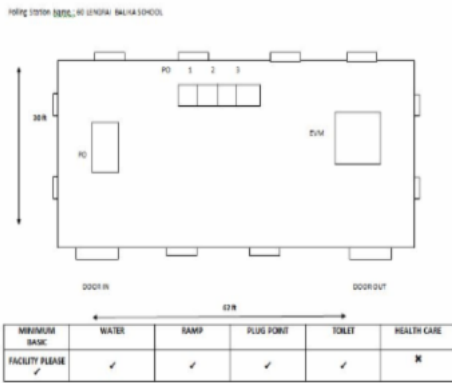

নিৰ্বাচক পঞ্জীয়ন বিষয়াৰ স্বাক্ষৰ

Nazri Naksha

Google Map View

Polling Station Building Front View

ভোটগ্ৰহন কেন্দ্ৰৰ সন্মুখৰ দৃশ্য

Cad View

Key MAP View

1 নাম : প্রশান্ত গগৈ পিতাৰ নাম: লুকেশ্বৰ গগৈ ঘৰ নং : 00 বয়স : 51 লিঙ্গ : পুৰুষ	KZL0398792 ফটো উপলব্ধ	2 নাম : তিলোত্তমা গগৈ স্বামীৰ নাম: প্রশান্ত গগৈ ঘৰ নং : 00 বয়স : 43 লিঙ্গ : মহিলা	KZL0398800 ফটো উপলব্ধ	# 3 নাম : জ্যোতিকা বৰা গোস্বামী স্বামীৰ নাম: শান্তনু গোস্বামী ঘৰ নং : 00 বয়স : 36 লিঙ্গ : মহিলা	KZL2749802 ফটো উপলব্ধ
4 নাম : মানিক গগৈ পিতাৰ নাম: জৰাধৰ গগৈ ঘৰ নং : 1 বয়স : 88 লিঙ্গ : পুৰুষ	KZL5634560 ফটো উপলব্ধ	5 নাম : মনোজ গগৈ পিতাৰ নাম: মানিক গগৈ ঘৰ নং : 1 বয়স : 60 লিঙ্গ : পুৰুষ	KZL5634571 ফটো উপলব্ধ	6 নাম : ৰাতুল গগৈ পিতাৰ নাম: মানিক গগৈ ঘৰ নং : 1 বয়স : 58 লিঙ্গ : পুৰুষ	KZL5634593 ফটো উপলব্ধ
7 নাম : ৰুমা গগৈ স্বামীৰ নাম: ৰাতুল গগৈ ঘৰ নং : 1 বয়স : 51 লিঙ্গ : মহিলা	KZL5634606 ফটো উপলব্ধ	8 নাম : ৰাজীৱ গগৈ পিতাৰ নাম: মানিক গগৈ ঘৰ নং : 1 বয়স : 48 লিঙ্গ : পুৰুষ	KZL5634617 ফটো উপলব্ধ	9 নাম : বিভা গগৈ স্বামীৰ নাম: মনোজ গগৈ ঘৰ নং : 1 বয়স : 48 লিঙ্গ : মহিলা	KZL5634582 ফটো উপলব্ধ
10 নাম : জ্যোতিস্মিতা গগৈ পিতাৰ নাম: মনোজ গগৈ ঘৰ নং : 1 বয়স : 29 লিঙ্গ : মহিলা	KZL0183806 ফটো উপলব্ধ	11 নাম : দৃষ্টি গগৈ পিতাৰ নাম: মনোজ গগৈ ঘৰ নং : 1 বয়স : 25 লিঙ্গ : মহিলা	KZL0303834 ফটো উপলব্ধ	12 নাম : হিম্ন গগৈ পিতাৰ নাম: ৰাতুল গগৈ ঘৰ নং : 01 বয়স : 23 লিঙ্গ : পুৰুষ	KZL0568337 ফটো উপলব্ধ
13 নাম : লোকনাথ গগৈ পিতাৰ নাম: সুৰেন্দ্ৰনাথ গগৈ ঘৰ নং : 2 বয়স : 63 লিঙ্গ : পুৰুষ	KZL5634628 ফটো উপলব্ধ	14 নাম : নিলিমা গগৈ স্বামীৰ নাম: লোকনাথ গগৈ ঘৰ নং : 2 বয়স : 55 লিঙ্গ : মহিলা	KZL5634639 ফটো উপলব্ধ	15 নাম : পুলকেশ গগৈ পিতাৰ নাম: লোকনাথ গগৈ ঘৰ নং : 2 বয়স : 40 লিঙ্গ : পুৰুষ	KZL5634640 ফটো উপলব্ধ
16 নাম : সঙ্গীতা গগৈ স্বামীৰ নাম: পুলকেশ গগৈ ঘৰ নং : 2 বয়স : 39 লিঙ্গ : মহিলা	KZL1903362 ফটো উপলব্ধ	17 নাম : হীৰকজ্যোতি গগৈ পিতাৰ নাম: মুকুট গগৈ ঘৰ নং : 2ক বয়স : 24 লিঙ্গ : পুৰুষ	KZL0404939 ফটো উপলব্ধ	# 18 নাম : মুকুট গগৈ পিতাৰ নাম: সুৰেন্দ্ৰনাথ গগৈ ঘৰ নং : 2ক বয়স : 59 লিঙ্গ : পুৰুষ	KZL5634673 ফটো উপলব্ধ
19 নাম : দুল ৰনী চেতিয়া গগৈ স্বামীৰ নাম: মুকুট গগৈ ঘৰ নং : 2ক বয়স : 56 লিঙ্গ : মহিলা	KZL5634684 ফটো উপলব্ধ	20 নাম : বিজয় গোস্বামী পিতাৰ নাম: নাৰায়ণ গোস্বামী ঘৰ নং : 0 বয়স : 63 লিঙ্গ : পুৰুষ	KZL5634695 ফটো উপলব্ধ	21 নাম : বিভা গোস্বামী স্বামীৰ নাম: বিজয় গোস্বামী ঘৰ নং : 0 বয়স : 57 লিঙ্গ : মহিলা	KZL5634708 ফটো উপলব্ধ
# 22 নাম : শান্তনু গোস্বামী পিতাৰ নাম: বিজয় গোস্বামী ঘৰ নং : 0 বয়স : 35 লিঙ্গ : পুৰুষ	KZL1903384 ফটো উপলব্ধ	23 নাম : বথী গোস্বামী পিতাৰ নাম: বিজয় গোস্বামী ঘৰ নং : 0 বয়স : 23 লিঙ্গ : মহিলা	KZL0568345 ফটো উপলব্ধ	24 নাম : সুখেশ্বৰ চেতিয়া পিতাৰ নাম: দেবেন চেতিয়া ঘৰ নং : 8 বয়স : 63 লিঙ্গ : পুৰুষ	KZL5634720 ফটো উপলব্ধ
25 নাম : ৰেবত চেতিয়া পিতাৰ নাম: সুখেশ্বৰ চেতিয়া ঘৰ নং : 8 বয়স : 44 লিঙ্গ : পুৰুষ	KZL5634731 ফটো উপলব্ধ	26 নাম : পাপৰী গগৈ চেতিয়া স্বামীৰ নাম: ৰেবত চেতিয়া ঘৰ নং : 8 বয়স : 42 লিঙ্গ : মহিলা	KZL1938949 ফটো উপলব্ধ	27 নাম : দীপজ্যোতি চেতিয়া পিতাৰ নাম: সুখেশ্বৰ চেতিয়া ঘৰ নং : 8 বয়স : 41 লিঙ্গ : পুৰুষ	KZL5634742 ফটো উপলব্ধ
28 নাম : নীলকান্ত চেতিয়া পিতাৰ নাম: সুখেশ্বৰ চেতিয়া ঘৰ নং : 8 বয়স : 39 লিঙ্গ : পুৰুষ	KZL5634753 ফটো উপলব্ধ	29 নাম : তিলো গগৈ চেতিয়া স্বামীৰ নাম: নীলকান্ত চেতিয়া ঘৰ নং : 4 বয়স : 31 লিঙ্গ : মহিলা	KZL0224360 ফটো উপলব্ধ	30 নাম : প্ৰিয়ংকু আৰন্ধৰা চেতিয়া স্বামীৰ নাম: দীপজ্যোতি চেতিয়া ঘৰ নং : 8 বয়স : 31 লিঙ্গ : মহিলা	KZL0257949 ফটো উপলব্ধ