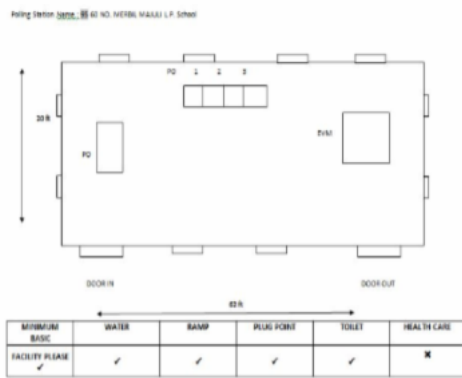

নিৰ্বাচক পঞ্জীয়ন বিষয়াৰ স্বাক্ষৰ

Nazri Naksha

Google Map View

Polling Station Building Front View

ভোটগ্ৰহন কেন্দ্ৰৰ সন্মুখৰ দৃশ্য

Cad View

Key MAP View

| | | | | | |
|---|--------------------------|--|--------------------------|---|--------------------------|
| 1 নাম : নাৰায়ণ পাঠক পিতাৰ নাম: বিনোদ পাঠক ঘৰ নং : ১ বয়স : 71 লিঙ্গ : পুৰুষ | KZL8634580 ফটো উপলব্ধ | 2 নাম : কনকলতা পাঠক স্বামীৰ নাম: নাৰায়ণ পাঠক ঘৰ নং : ১ বয়স : 70 লিঙ্গ : মহিলা | KZL8634591 ফটো উপলব্ধ | 3 নাম : নব পাঠক পিতাৰ নাম: সাজুবালা পাঠক ঘৰ নং : ১ বয়স : 51 লিঙ্গ : পুৰুষ | KZL8634615 ফটো উপলব্ধ |
| 4 নাম : কুশল পাঠক পিতাৰ নাম: নাৰায়ণ পাঠক ঘৰ নং : ১ বয়স : 47 লিঙ্গ : পুৰুষ | KZL8634604 ফটো উপলব্ধ | 5 নাম : পিৰলা পাঠক পিতাৰ নাম: নাৰায়ণ পাঠক ঘৰ নং : ১ বয়স : 44 লিঙ্গ : পুৰুষ | KZL1914187 ফটো উপলব্ধ | 6 নাম : ৰিতু পাঠক স্বামীৰ নাম: নব পাঠক ঘৰ নং : ১ বয়স : 43 লিঙ্গ : মহিলা | KZL8634579 ফটো উপলব্ধ |
| 7 নাম : জয়ন্ত পাঠক পিতাৰ নাম: নাৰায়ণ পাঠক ঘৰ নং : ১ বয়স : 40 লিঙ্গ : পুৰুষ | KZL8634626 ফটো উপলব্ধ | 8 নাম : কাকুমনি পাঠক স্বামীৰ নাম: কুশল পাঠক ঘৰ নং : ১ বয়স : 39 লিঙ্গ : মহিলা | KZL1914198 ফটো উপলব্ধ | 9 নাম : ৰুবি পাঠক পিতাৰ নাম: নাৰায়ণ পাঠক ঘৰ নং : ১ বয়স : 38 লিঙ্গ : মহিলা | KZL8634637 ফটো উপলব্ধ |
| 10 নাম : কাকুমণি তালুকদাৰ পাঠক স্বামীৰ নাম: জয়ন্ত পাঠক ঘৰ নং : ১ বয়স : 34 লিঙ্গ : মহিলা | KZL0311894 ফটো উপলব্ধ | 11 নাম : যোগেন মুৰাৰী পিতাৰ নাম: মাৰ্চেল মুৰাৰী ঘৰ নং : ২ বয়স : 45 লিঙ্গ : পুৰুষ | KZL8634682 ফটো উপলব্ধ | 12 নাম : মামনি মুৰাৰী পিতাৰ নাম: যোগেন মুৰাৰী ঘৰ নং : ২ বয়স : 43 লিঙ্গ : মহিলা | KZL1914201 ফটো উপলব্ধ |
| 13 নাম : চুনিল মুৰাৰী পিতাৰ নাম: মাৰ্চেল মুৰাৰী ঘৰ নং : ২ বয়স : 35 লিঙ্গ : পুৰুষ | KZL0409219 ফটো উপলব্ধ | 14 নাম : মিনতী মুৰাৰী স্বামীৰ নাম: চুনিল মুৰাৰী ঘৰ নং : ২ বয়স : 32 লিঙ্গ : মহিলা | KZL1384734 ফটো উপলব্ধ | 15 নাম : জীতেন মুৰাৰী পিতাৰ নাম: মাৰ্চেল মুৰাৰী ঘৰ নং : ২ বয়স : 30 লিঙ্গ : পুৰুষ | KZL0364406 ফটো উপলব্ধ |
| 16 নাম : পতলী মুৰাৰী স্বামীৰ নাম: জীতেন মুৰাৰী ঘৰ নং : ২ বয়স : 30 লিঙ্গ : মহিলা | KZL1384254 ফটো উপলব্ধ | 17 নাম : গংগা মুৰাৰী স্বামীৰ নাম: দেৱজিত মুৰাৰী ঘৰ নং : ২ বয়স : 30 লিঙ্গ : মহিলা | KZL1384676 ফটো উপলব্ধ | 18 নাম : দেৱজিত মুৰাৰী পিতাৰ নাম: মাৰ্চেল মুৰাৰী ঘৰ নং : ২ বয়স : 28 লিঙ্গ : পুৰুষ | KZL0409250 ফটো উপলব্ধ |
| 19 নাম : মংগলী মুড়া স্বামীৰ নাম: কঙ্গৈ মুড়া ঘৰ নং : ৩ বয়স : 67 লিঙ্গ : মহিলা | KZL8634717 ফটো উপলব্ধ | 20 নাম : মংগলী মুড়া পিতাৰ নাম: বাবুলু মুড়া ঘৰ নং : ৩ বয়স : 43 লিঙ্গ : মহিলা | KZL8634740 ফটো উপলব্ধ | 21 নাম : বগা মুড়া পিতাৰ নাম: কঙ্গৈ মুড়া ঘৰ নং : ৩ বয়স : 41 লিঙ্গ : পুৰুষ | KZL8634739 ফটো উপলব্ধ |
| 22 নাম : লক্ষীৰাম মুৰাৰী পিতাৰ নাম: কঙ্গৈ মুৰাৰী ঘৰ নং : ৩ বয়স : 30 লিঙ্গ : পুৰুষ | KZL0364414 ফটো উপলব্ধ | 23 নাম : সুনীল মুড়া পিতাৰ নাম: বাবুলু মুড়া ঘৰ নং : ৩ বয়স : 64 লিঙ্গ : পুৰুষ | KZL8634751 ফটো উপলব্ধ | 24 নাম : ৰাজু মুৰাৰী পিতাৰ নাম: ৰঘু মুৰাৰী ঘৰ নং : ৩ বয়স : 52 লিঙ্গ : পুৰুষ | KZL8634784 ফটো উপলব্ধ |
| 25 নাম : বিনোদ মুৰাৰী পিতাৰ নাম: সুনীল মুৰাৰী ঘৰ নং : ৩ বয়স : 44 লিঙ্গ : পুৰুষ | KZL8634773 ফটো উপলব্ধ | 26 নাম : দুৰ্লভ বৰুৱা পিতাৰ নাম: মানিক বৰুৱা ঘৰ নং : ৪ বয়স : 50 লিঙ্গ : পুৰুষ | KZL8634820 ফটো উপলব্ধ | 27 নাম : মিতালী হাজৰিকা স্বামীৰ নাম: দুৰ্লভ বৰুৱা ঘৰ নং : ৪ বয়স : 44 লিঙ্গ : মহিলা | KZL0257659 ফটো উপলব্ধ |
| 28 নাম : ৰীনা বৰ্মন স্বামীৰ নাম: ৰূপ কুমাৰ বৰ্মন ঘৰ নং : ৫ বয়স : 46 লিঙ্গ : মহিলা | KZL8634853 ফটো উপলব্ধ | 29 নাম : হেমন্ত বৰ্মন পিতাৰ নাম: ৰূপ কুমাৰ বৰ্মন ঘৰ নং : ৫ বয়স : 31 লিঙ্গ : পুৰুষ | KZL0227504 ফটো উপলব্ধ | 30 নাম : প্ৰশান্ত বৰ্মন পিতাৰ নাম: ৰূপকুমাৰ বৰ্মন ঘৰ নং : ৫ বয়স : 31 লিঙ্গ : পুৰুষ | KZL0581041 ফটো উপলব্ধ |