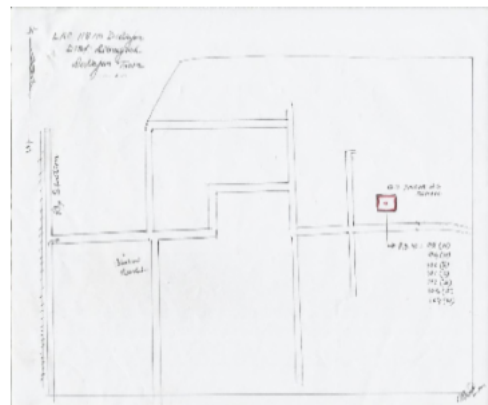

নিৰ্বাচক পঞ্জীয়ন বিষয়াৰ স্বাক্ষৰ

Nazri Naksha

Google Map View

Polling Station Building Front View

ভোটগ্ৰহন কেন্দ্ৰৰ সন্মুখৰ দৃশ্য

Cad View

Key MAP View

1 নাম : যতীন গগৈ পিতাৰ নাম: অবনী গগৈ ঘৰ নং : 00 বয়স : 56 লিঙ্গ : পুৰুষ	KZL1197644 ফটো উপলব্ধ	2 নাম : বানমাই গগৈ স্বামীৰ নাম: যতীন গগৈ ঘৰ নং : 00 বয়স : 45 লিঙ্গ : মহিলা	KZL1197655 ফটো উপলব্ধ	3 নাম : বক্তিম বৰা পিতাৰ নাম: নিত্যা বৰা ঘৰ নং : 0 বয়স : 21 লিঙ্গ : পুৰুষ	ZJB0060293 ফটো উপলব্ধ
4 নাম : বজী গগৈ পিতাৰ নাম: বমাকান্ত গগৈ ঘৰ নং : 1 বয়স : 33 লিঙ্গ : মহিলা	KZL0571299 ফটো উপলব্ধ	5 নাম : অপৰাজিতা গগৈ দাস স্বামীৰ নাম: কৰনজ্যোতি দাস ঘৰ নং : 1 বয়স : 25 লিঙ্গ : মহিলা	KZL0360149 ফটো উপলব্ধ	6 নাম : টুল টুল বৰা বৰুৱা স্বামীৰ নাম: টিংকুমণী বৰুৱা ঘৰ নং : 5 বয়স : 33 লিঙ্গ : মহিলা	KZL0571430 ফটো উপলব্ধ
7 নাম : বিজিত ছেতিয়া পিতাৰ নাম: সুনীল চেতিয়া ঘৰ নং : 11 বয়স : 20 লিঙ্গ : পুৰুষ	ZJB0039453 ফটো উপলব্ধ	8 নাম : পৃথ্বী গগৈ স্বামীৰ নাম: বিশ্বজিৎ গগৈ ঘৰ নং : 12 বয়স : 28 লিঙ্গ : মহিলা	KZL0571182 ফটো উপলব্ধ	9 নাম : ববুল ৰাজকোঁৱৰ পিতাৰ নাম: মহেন্দ্ৰ ৰাজকোঁৱৰ ঘৰ নং : 18 বয়স : 29 লিঙ্গ : পুৰুষ	KZL0571331 ফটো উপলব্ধ
10 নাম : কুঞ্জলতা গৌঁহাই স্বামীৰ নাম: পৰশ জ্যোতি গৌঁহাই ঘৰ নং : 17 বয়স : 30 লিঙ্গ : মহিলা	ZJB0096149 ফটো উপলব্ধ	11 নাম : ভিতলী সোনোৱাল চাংমাই স্বামীৰ নাম: বিশ্বজিৎ চাংমাই ঘৰ নং : 19 বয়স : 26 লিঙ্গ : মহিলা	KZL0486027 ফটো উপলব্ধ	12 নাম : অভিজিৎ চাংমাই পিতাৰ নাম: অতুল চাংমাই ঘৰ নং : 19 বয়স : 25 লিঙ্গ : পুৰুষ	KZL0571307 ফটো উপলব্ধ
13 নাম : চাৰমনী সোনোৱাল স্বামীৰ নাম: দেৱজিৎ চাংমাই ঘৰ নং : 17 বয়স : 24 লিঙ্গ : মহিলা	ZJB0096248 ফটো উপলব্ধ	# 14 নাম : দেৱজিৎ চাংমাই পিতাৰ নাম: অতুল চাংমাই ঘৰ নং : 19 বয়স : 21 লিঙ্গ : পুৰুষ	KZL0571356 ফটো উপলব্ধ	15 নাম : নিহাৰিকা বড়া পিতাৰ নাম: দীপক বড়া ঘৰ নং : 19 বয়স : 23 লিঙ্গ : মহিলা	KZL0571364 ফটো উপলব্ধ
16 নাম : মৃদ পন দিহিঙ্গীয়া পিতাৰ নাম: খগেন দিহিঙ্গীয়া ঘৰ নং : 19 বয়স : 25 লিঙ্গ : পুৰুষ	KZL0571349 ফটো উপলব্ধ	17 নাম : জিতুমণি কোঁৱৰ পিতাৰ নাম: হেমন্ত কোঁৱৰ ঘৰ নং : 20 বয়স : 23 লিঙ্গ : পুৰুষ	KZL0571273 ফটো উপলব্ধ	18 নাম : মৃদসীতা বৰুৱা চেতিয়া স্বামীৰ নাম: দিপাংকৰ চেতিয়া ঘৰ নং : 22 বয়স : 28 লিঙ্গ : মহিলা	ZJB0071779 ফটো উপলব্ধ
19 নাম : মাইন ৰাজকোঁৱৰ শইকীয়া স্বামীৰ নাম: বিপ্লু শইকীয়া ঘৰ নং : 28 বয়স : 39 লিঙ্গ : মহিলা	KZL0571448 ফটো উপলব্ধ	20 নাম : পল্লৱী শইকীয়া পিতাৰ নাম: নমল শইকীয়া ঘৰ নং : 58 বয়স : 25 লিঙ্গ : মহিলা	KZL0571232 ফটো উপলব্ধ	21 নাম : পল্লৱী শৰ্মা বৰঠাকুৰ স্বামীৰ নাম: ৰঞ্জিত বৰঠাকুৰ ঘৰ নং : 59 বয়স : 32 লিঙ্গ : মহিলা	KZL0571166 ফটো উপলব্ধ
22 নাম : পুষ্প ভূঞা পিতাৰ নাম: চানক্য ভূঞা ঘৰ নং : 65 বয়স : 37 লিঙ্গ : পুৰুষ	KZL8943075 ফটো উপলব্ধ	23 নাম : মেঘালী কলিতা ভূঞা স্বামীৰ নাম: পুষ্প ভূঞা ঘৰ নং : 65 বয়স : 30 লিঙ্গ : মহিলা	KZL1534379 ফটো উপলব্ধ	24 নাম : তৰলতা নেওগ স্বামীৰ নাম: টংকেশ্বৰ বড়া ঘৰ নং : 66 বয়স : 44 লিঙ্গ : মহিলা	KZL0571422 ফটো উপলব্ধ
25 নাম : নিপুন টাইদ পিতাৰ নাম: গুণেশ্বৰ টাইদ ঘৰ নং : 68 বয়স : 24 লিঙ্গ : পুৰুষ	KZL0571406 ফটো উপলব্ধ	26 নাম : প্ৰিয়ংকা চুতীয়া পিতাৰ নাম: বিপুল চুতীয়া ঘৰ নং : 68 বয়স : 26 লিঙ্গ : মহিলা	KZL0571257 ফটো উপলব্ধ	27 নাম : হিতেশ গগৈ পিতাৰ নাম: টেপুৰাম গগৈ ঘৰ নং : 91 বয়স : 58 লিঙ্গ : পুৰুষ	KZL0571380 ফটো উপলব্ধ
28 নাম : অনামিকা গগৈ স্বামীৰ নাম: হিতেশ গগৈ ঘৰ নং : 91 বয়স : 51 লিঙ্গ : মহিলা	KZL0571398 ফটো উপলব্ধ	29 নাম : হেলিনা গগৈ পিতাৰ নাম: হিতেশ গগৈ ঘৰ নং : 91 বয়স : 25 লিঙ্গ : মহিলা	KZL0571281 ফটো উপলব্ধ	30 নাম : ৰত্ন বড়ো পিতাৰ নাম: নবীন বড়ো ঘৰ নং : 91 বয়স : 23 লিঙ্গ : পুৰুষ	KZL0571125 ফটো উপলব্ধ