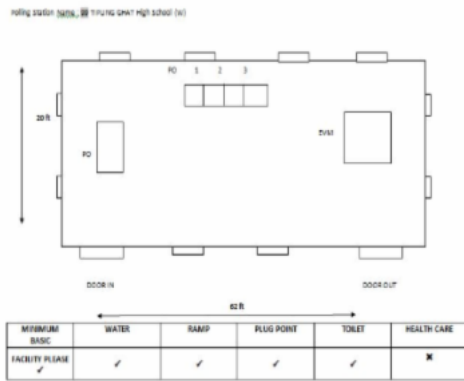

নিৰ্বাচক পঞ্জীয়ন বিষয়াৰ স্বাক্ষৰ

Nazri Naksha

Google Map View

Polling Station Building Front View

ভোটগ্ৰহন কেন্দ্ৰৰ সন্মুখৰ দৃশ্য

Cad View

Key MAP View

1 নাম : যতীন গগৈ পিতাৰ নাম: অবনী গগৈ ঘৰ নং : 00 বয়স : 56 লিঙ্গ : পুৰুষ	KZL1197644 ফটো উপলব্ধ	2 নাম : বানমাই গগৈ স্বামীৰ নাম: যতীন গগৈ ঘৰ নং : 00 বয়স : 45 লিঙ্গ : মহিলা	KZL1197655 ফটো উপলব্ধ	3 নাম : বক্তিম বৰা পিতাৰ নাম: নিত্যা বৰা ঘৰ নং : 0 বয়স : 21 লিঙ্গ : পুৰুষ	ZJB0060293 ফটো উপলব্ধ
4 নাম : বজী গগৈ পিতাৰ নাম: বমাকান্ত গগৈ ঘৰ নং : 1 বয়স : 33 লিঙ্গ : মহিলা	KZL0571299 ফটো উপলব্ধ	5 নাম : অপৰাজিতা গগৈ দাস স্বামীৰ নাম: কৰনজ্যোতি দাস ঘৰ নং : 1 বয়স : 25 লিঙ্গ : মহিলা	KZL0360149 ফটো উপলব্ধ	6 নাম : টুল টুল বৰা বৰুৱা স্বামীৰ নাম: টিংকুমণী বৰুৱা ঘৰ নং : 5 বয়স : 33 লিঙ্গ : মহিলা	KZL0571430 ফটো উপলব্ধ
7 নাম : বিজিত ছেতিয়া পিতাৰ নাম: সুনীল চেতিয়া ঘৰ নং : 11 বয়স : 20 লিঙ্গ : পুৰুষ	ZJB0039453 ফটো উপলব্ধ	8 নাম : পৃথ্বী গগৈ স্বামীৰ নাম: বিশ্বজিৎ গগৈ ঘৰ নং : 12 বয়স : 28 লিঙ্গ : মহিলা	KZL0571182 ফটো উপলব্ধ	9 নাম : ববুল ৰাজকোঁৱৰ পিতাৰ নাম: মহেন্দ্ৰ ৰাজকোঁৱৰ ঘৰ নং : 18 বয়স : 29 লিঙ্গ : পুৰুষ	KZL0571331 ফটো উপলব্ধ
10 নাম : কুঞ্জলতা গৌঁহাই স্বামীৰ নাম: পৰশ জ্যোতি গৌঁহাই ঘৰ নং : 17 বয়স : 30 লিঙ্গ : মহিলা	ZJB0096149 ফটো উপলব্ধ	11 নাম : ভিতলী সোনোৱাল চাংমাই স্বামীৰ নাম: বিশ্বজিৎ চাংমাই ঘৰ নং : 19 বয়স : 26 লিঙ্গ : মহিলা	KZL0486027 ফটো উপলব্ধ	12 নাম : অভিজিৎ চাংমাই পিতাৰ নাম: অতুল চাংমাই ঘৰ নং : 19 বয়স : 25 লিঙ্গ : পুৰুষ	KZL0571307 ফটো উপলব্ধ
13 নাম : চাৰমনী সোনোৱাল স্বামীৰ নাম: দেৱজিৎ চাংমাই ঘৰ নং : 17 বয়স : 24 লিঙ্গ : মহিলা	ZJB0096248 ফটো উপলব্ধ	# 14 নাম : দেৱজিৎ চাংমাই পিতাৰ নাম: অতুল চাংমাই ঘৰ নং : 19 বয়স : 21 লিঙ্গ : পুৰুষ	KZL0571356 ফটো উপলব্ধ	15 নাম : নিহাৰিকা বড়া পিতাৰ নাম: দীপক বড়া ঘৰ নং : 19 বয়স : 23 লিঙ্গ : মহিলা	KZL0571364 ফটো উপলব্ধ
16 নাম : মৃদ পন দিহিঙ্গীয়া পিতাৰ নাম: খগেন দিহিঙ্গীয়া ঘৰ নং : 19 বয়স : 25 লিঙ্গ : পুৰুষ	KZL0571349 ফটো উপলব্ধ	17 নাম : জিতুমণি কোঁৱৰ পিতাৰ নাম: হেমন্ত কোঁৱৰ ঘৰ নং : 20 বয়স : 23 লিঙ্গ : পুৰুষ	KZL0571273 ফটো উপলব্ধ	18 নাম : মৃদসীতা বৰুৱা চেতিয়া স্বামীৰ নাম: দিপাংকৰ চেতিয়া ঘৰ নং : 22 বয়স : 28 লিঙ্গ : মহিলা	ZJB0071779 ফটো উপলব্ধ
19 নাম : মাইন ৰাজকোঁৱৰ শইকীয়া স্বামীৰ নাম: বিপ্লু শইকীয়া ঘৰ নং : 28 বয়স : 39 লিঙ্গ : মহিলা	KZL0571448 ফটো উপলব্ধ	20 নাম : পল্লৱী শইকীয়া পিতাৰ নাম: নমল শইকীয়া ঘৰ নং : 58 বয়স : 25 লিঙ্গ : মহিলা	KZL0571232 ফটো উপলব্ধ	21 নাম : পল্লৱী শৰ্মা বৰঠাকুৰ স্বামীৰ নাম: ৰঞ্জিত বৰঠাকুৰ ঘৰ নং : 59 বয়স : 32 লিঙ্গ : মহিলা	KZL0571166 ফটো উপলব্ধ
22 নাম : পুষ্প ভূঞা পিতাৰ নাম: চানক্য ভূঞা ঘৰ নং : 65 বয়স : 37 লিঙ্গ : পুৰুষ	KZL8943075 ফটো উপলব্ধ	23 নাম : মেঘালী কলিতা ভূঞা স্বামীৰ নাম: পুষ্প ভূঞা ঘৰ নং : 65 বয়স : 30 লিঙ্গ : মহিলা	KZL1534379 ফটো উপলব্ধ	24 নাম : তৰলতা নেওগ স্বামীৰ নাম: টংকেশ্বৰ বড়া ঘৰ নং : 66 বয়স : 44 লিঙ্গ : মহিলা	KZL0571422 ফটো উপলব্ধ
25 নাম : নিপুন টাইদ পিতাৰ নাম: গুণেশ্বৰ টাইদ ঘৰ নং : 68 বয়স : 24 লিঙ্গ : পুৰুষ	KZL0571406 ফটো উপলব্ধ	26 নাম : প্ৰিয়ংকা চুতীয়া পিতাৰ নাম: বিপুল চুতীয়া ঘৰ নং : 68 বয়স : 26 লিঙ্গ : মহিলা	KZL0571257 ফটো উপলব্ধ	27 নাম : হিতেশ গগৈ পিতাৰ নাম: টেপুৰাম গগৈ ঘৰ নং : 91 বয়স : 58 লিঙ্গ : পুৰুষ	KZL0571380 ফটো উপলব্ধ
28 নাম : অনামিকা গগৈ স্বামীৰ নাম: হিতেশ গগৈ ঘৰ নং : 91 বয়স : 51 লিঙ্গ : মহিলা	KZL0571398 ফটো উপলব্ধ	29 নাম : হেলিনা গগৈ পিতাৰ নাম: হিতেশ গগৈ ঘৰ নং : 91 বয়স : 25 লিঙ্গ : মহিলা	KZL0571281 ফটো উপলব্ধ	30 নাম : ৰত্ন বড়ো পিতাৰ নাম: নবীন বড়ো ঘৰ নং : 91 বয়স : 23 লিঙ্গ : পুৰুষ	KZL0571125 ফটো উপলব্ধ