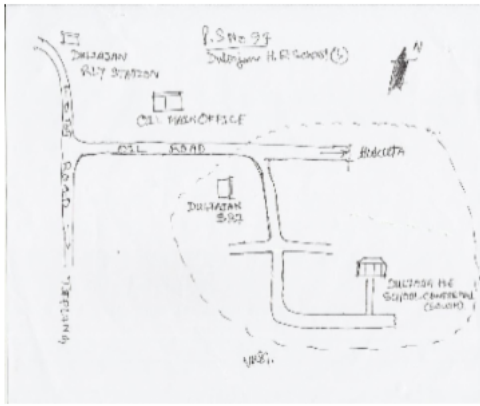

Nazri Naksha