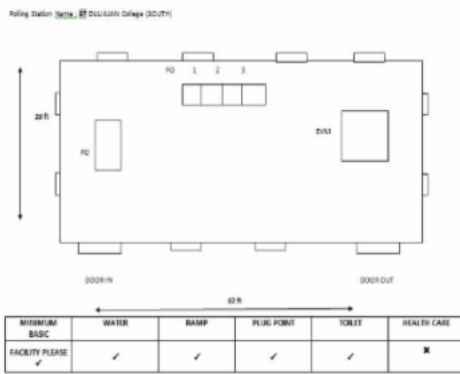

Nazri Naksha

Google Map View

Polling Station Building Front View

ভোটগ্ৰন্থন কেন্দ্ৰৰ সন্মুখৰ দৃশ্য

Cad View

Key MAP View