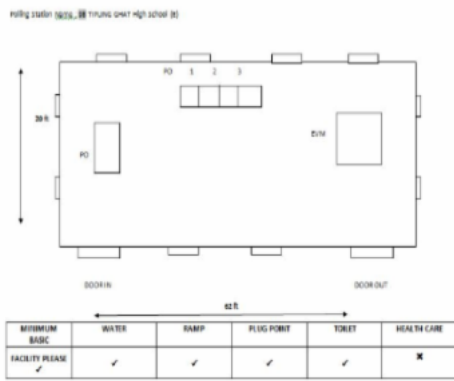

নিৰ্বাচক পঞ্জীয়ন বিষয়াৰ স্বাক্ষৰ

Nazri Naksha

Google Map View

Polling Station Building Front View

ভোটগ্ৰহন কেন্দ্ৰৰ সন্মুখৰ দৃশ্য

Cad View

Key MAP View

1 নাম : লাচিত বড়া পিতাৰ নাম: সত্য বড়া ঘৰ নং : 00 বয়স : 38 লিঙ্গ : পুৰুষ	KZL0164293 ফটো উপলব্ধ	2 নাম : শ্ৰী ৰমাকান্ত গগৈ পিতাৰ নাম: শ্ৰী সদানন্দ গগৈ ঘৰ নং : 1 বয়স : 59 লিঙ্গ : পুৰুষ	KZL8934563 ফটো উপলব্ধ	3 নাম : শ্ৰেয়ালী গগৈ স্বামীৰ নাম: ৰমাকান্ত গগৈ ঘৰ নং : 1 বয়স : 51 লিঙ্গ : মহিলা	KZL8934574 ফটো উপলব্ধ
4 নাম : ৰজী গগৈ পিতাৰ নাম: ৰমাকান্ত গগৈ ঘৰ নং : 1 বয়স : 38 লিঙ্গ : মহিলা	KZL0473322 ফটো উপলব্ধ	5 নাম : মৃগাক্ষ গগৈ পিতাৰ নাম: ৰমাকান্ত গগৈ ঘৰ নং : 1 বয়স : 29 লিঙ্গ : পুৰুষ	KZL0249052 ফটো উপলব্ধ	6 নাম : দিপাক্ষ গগৈ পিতাৰ নাম: ৰমাকান্ত গগৈ ঘৰ নং : 1 বয়স : 29 লিঙ্গ : পুৰুষ	KZL0220194 ফটো উপলব্ধ
7 নাম : হেমপ্ৰভা বৰুৱা পিতাৰ নাম: লীলা বৰুৱা ঘৰ নং : 2 বয়স : 63 লিঙ্গ : মহিলা	KZL8934596 ফটো উপলব্ধ	8 নাম : ব্ৰজেন বৰুৱা পিতাৰ নাম: লীলা বৰুৱা ঘৰ নং : 2 বয়স : 50 লিঙ্গ : পুৰুষ	KZL8934609 ফটো উপলব্ধ	9 নাম : গণেশ বৰুৱা পিতাৰ নাম: লীলা বৰুৱা ঘৰ নং : 2 বয়স : 48 লিঙ্গ : পুৰুষ	KZL8934632 ফটো উপলব্ধ
10 নাম : যোগ প্ৰভা বৰুৱা স্বামীৰ নাম: ব্ৰজেন বৰুৱা ঘৰ নং : 2 বয়স : 47 লিঙ্গ : মহিলা	KZL8934610 ফটো উপলব্ধ	11 নাম : বিশাল বৰুৱা পিতাৰ নাম: ব্ৰজেন বৰুৱা ঘৰ নং : 2 বয়স : 31 লিঙ্গ : পুৰুষ	KZL0052639 ফটো উপলব্ধ	12 নাম : পুদমী বৰগোঁহাই ৰাজকোঁৱৰ স্বামীৰ নাম: মৃদুল ৰাজকোঁৱৰ ঘৰ নং : 2নং চলাকটকী বয়স : 48 লিঙ্গ : মহিলা	KZL8936218 ফটো উপলব্ধ
13 নাম : প্ৰণৱ জ্যোতি বড়া পিতাৰ নাম: বেণুধৰ বৰুৱা ঘৰ নং : 2 নং চলাকটকী বয়স : 39 লিঙ্গ : পুৰুষ	KZL8936796 ফটো উপলব্ধ	14 নাম : গাঁনধি বৰুৱা পিতাৰ নাম: বাৰেন বৰুৱা ঘৰ নং : 3 বয়স : 68 লিঙ্গ : পুৰুষ	KZL8934654 ফটো উপলব্ধ	15 নাম : অপৰাজিতা বৰুৱা স্বামীৰ নাম: গান্ধী বৰুৱা ঘৰ নং : 3 বয়স : 60 লিঙ্গ : মহিলা	KZL8934665 ফটো উপলব্ধ
16 নাম : দীপজ্যোতি বৰুৱা পিতাৰ নাম: গান্ধী বৰুৱা ঘৰ নং : 3 বয়স : 36 লিঙ্গ : পুৰুষ	KZL8934676 ফটো উপলব্ধ	17 নাম : ভৱানিকা বৰুৱা পিতাৰ নাম: গান্ধী বৰুৱা ঘৰ নং : 3 বয়স : 32 লিঙ্গ : মহিলা	KZL1915384 ফটো উপলব্ধ	18 নাম : ৰশ্মি বৰুৱা পিতাৰ নাম: গান্ধী বৰুৱা ঘৰ নং : 3 বয়স : 25 লিঙ্গ : মহিলা	KZL0357657 ফটো উপলব্ধ
19 নাম : পঞ্চমী গগৈ স্বামীৰ নাম: বগাধৰ গগৈ ঘৰ নং : 8 বয়স : 71 লিঙ্গ : মহিলা	KZL8934698 ফটো উপলব্ধ	20 নাম : ৰাজু গগৈ পিতাৰ নাম: বগাধৰ গগৈ ঘৰ নং : 4 বয়স : 51 লিঙ্গ : পুৰুষ	KZL8934701 ফটো উপলব্ধ	21 নাম : বিজু গগৈ পিতাৰ নাম: বগাধৰ গগৈ ঘৰ নং : 8 বয়স : 47 লিঙ্গ : পুৰুষ	KZL8934712 ফটো উপলব্ধ
22 নাম : মিলি গগৈ স্বামীৰ নাম: ৰাজু গগৈ ঘৰ নং : 8 বয়স : 45 লিঙ্গ : মহিলা	KZL8934734 ফটো উপলব্ধ	23 নাম : ৰাণু গগৈ স্বামীৰ নাম: বিজু গগৈ ঘৰ নং : 8 বয়স : 41 লিঙ্গ : মহিলা	KZL8934723 ফটো উপলব্ধ	24 নাম : নিলম গগৈ স্বামীৰ নাম: বিজু গগৈ ঘৰ নং : 4 বয়স : 33 লিঙ্গ : মহিলা	ZJB0149286 ফটো উপলব্ধ
25 নাম : ৰিদিপ গগৈ পিতাৰ নাম: বিজু গগৈ ঘৰ নং : 4 বয়স : 20 লিঙ্গ : পুৰুষ	ZJB0065193 ফটো উপলব্ধ	26 নাম : লোনা গগৈ পিতাৰ নাম: ৰাজু গগৈ ঘৰ নং : 4 বয়স : 20 লিঙ্গ : মহিলা	ZJB0096735 ফটো উপলব্ধ	27 নাম : জীবন সোনোৱাল পিতাৰ নাম: ভাৰত সোনোৱাল ঘৰ নং : 8ক বয়স : 53 লিঙ্গ : পুৰুষ	KZL8934745 ফটো উপলব্ধ
28 নাম : বীনা সোনোৱাল স্বামীৰ নাম: জীবন সোনোৱাল ঘৰ নং : 8ক বয়স : 48 লিঙ্গ : মহিলা	KZL8934756 ফটো উপলব্ধ	29 নাম : জীতেন বৰুৱা পিতাৰ নাম: ভবকান্ত বৰুৱা ঘৰ নং : 5 বয়স : 66 লিঙ্গ : পুৰুষ	KZL8934767 ফটো উপলব্ধ	30 নাম : হেমন্ত বৰুৱা পিতাৰ নাম: জীতেন বৰুৱা ঘৰ নং : 5 বয়স : 37 লিঙ্গ : পুৰুষ	KZL0111047 ফটো উপলব্ধ