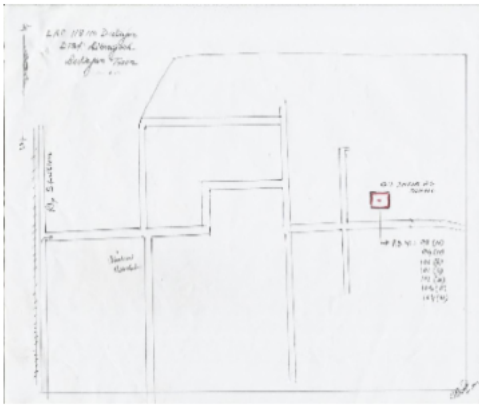

Nazri Naksha