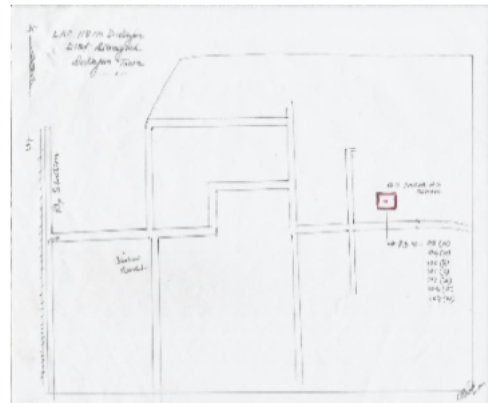

নিৰ্বাচক পঞ্জীয়ন বিষয়াৰ স্বাক্ষৰ

Nazri Naksha

Google Map View

Polling Station Building Front View

ভোটগ্ৰহন কেন্দ্ৰৰ সন্মুখৰ দৃশ্য

Cad View

Key MAP View

1 নাম : বিজয়গি নাথ পিতাৰ নাম: অশ্বেশ্বৰ নাথ ঘৰ নং : 0 বয়স : 36 লিঙ্গ : মহিলা	KZL0387027 ফটো উপলব্ধ	2 নাম : অভিজিৎ দাস পিতাৰ নাম: পৰমানন্দ দাস ঘৰ নং : 0 বয়স : 23 লিঙ্গ : পুৰুষ	KZL1111277 ফটো উপলব্ধ	3 নাম : কৰিশা বৰুৱা স্বামীৰ নাম: মুকুল বৰুৱা ঘৰ নং : 2 বয়স : 27 লিঙ্গ : মহিলা	KZL0220657 ফটো উপলব্ধ
R 4 নাম : আশনৰ ভট্টাচাৰ্য পিতাৰ নাম: অজয় কুমাৰ ভট্টাচাৰ্য ঘৰ নং : 2 বয়স : 28 লিঙ্গ : পুৰুষ	ZJB0065151 ফটো উপলব্ধ	R 5 নাম : পূৰ্ণিমা বড়া স্বামীৰ নাম: মধুৰ চন্দ্ৰ বড়া ঘৰ নং : 2 নং শলাকটকী বয়স : 47 লিঙ্গ : মহিলা	KZL9339188 ফটো উপলব্ধ	6 নাম : শোভা চুত্ৰীয়া গোহাঁই স্বামীৰ নাম: সন্মিত গোহাঁই ঘৰ নং : 17 বয়স : 56 লিঙ্গ : মহিলা	DDB0259861 ফটো উপলব্ধ
7 নাম : মহেন্দ্ৰ কলিতা পিতাৰ নাম: নোমল কলিতা ঘৰ নং : 92 বয়স : 61 লিঙ্গ : পুৰুষ	KZL9042664 ফটো উপলব্ধ	8 নাম : অমিয়া কলিতা স্বামীৰ নাম: মহেন্দ্ৰ কলিতা ঘৰ নং : 56 লিঙ্গ : মহিলা	KZL9042675 ফটো উপলব্ধ	9 নাম : হিৰণ্য গগৈ স্বামীৰ নাম: কমল গগৈ ঘৰ নং : 56 লিঙ্গ : মহিলা	KZL9034917 ফটো উপলব্ধ
10 নাম : দিগন্ত গগৈ পিতাৰ নাম: কমল গগৈ ঘৰ নং : 11 বয়স : 29 লিঙ্গ : পুৰুষ	KZL0019356 ফটো উপলব্ধ	11 নাম : দিম্পী গগৈ স্বামীৰ নাম: আনন্দ গগৈ ঘৰ নং : 11 বয়স : 29 লিঙ্গ : মহিলা	KZL0403014 ফটো উপলব্ধ	12 নাম : কুশল গগৈ পিতাৰ নাম: হৰনাথ গগৈ ঘৰ নং : 12 বয়স : 48 লিঙ্গ : পুৰুষ	KZL9034586 ফটো উপলব্ধ
13 নাম : পূৰ্বী গগৈ স্বামীৰ নাম: কুশল গগৈ ঘৰ নং : 12 বয়স : 39 লিঙ্গ : মহিলা	KZL1915760 ফটো উপলব্ধ	14 নাম : শ্ৰেয়ালী বৰগোহাঁই পিতাৰ নাম: হৰনাথ গগৈ ঘৰ নং : 12 বয়স : 41 লিঙ্গ : মহিলা	KZL2778892 ফটো উপলব্ধ	15 নাম : প্ৰিয়াচু বৰগোহাঁই পিতাৰ নাম: পুনানন্দ বৰগোহাঁই ঘৰ নং : 12 বয়স : 23 লিঙ্গ : পুৰুষ	KZL0525238 ফটো উপলব্ধ
16 নাম : দীপশিখা গগৈ পিতাৰ নাম: দুলাল গগৈ ঘৰ নং : 12 বয়স : 23 লিঙ্গ : মহিলা	KZL0329490 ফটো উপলব্ধ	17 নাম : দুলাল গগৈ পিতাৰ নাম: জয়ৰাম গগৈ ঘৰ নং : 12 বয়স : 44 লিঙ্গ : পুৰুষ	KZL9034655 ফটো উপলব্ধ	18 নাম : দেৱযানী গগৈ পিতাৰ নাম: দুলাল গগৈ ঘৰ নং : 12 বয়স : 41 লিঙ্গ : মহিলা	KZL9034666 ফটো উপলব্ধ
19 নাম : দুলেন দত্ত পিতাৰ নাম: অভয় দত্ত ঘৰ নং : 12 বয়স : 60 লিঙ্গ : পুৰুষ	KZL9034699 ফটো উপলব্ধ	20 নাম : ভানু দত্ত স্বামীৰ নাম: দুলেন দত্ত ঘৰ নং : 12 বয়স : 53 লিঙ্গ : মহিলা	KZL9034702 ফটো উপলব্ধ	21 নাম : ফুলেশ্বৰ দত্ত পিতাৰ নাম: অভয় দত্ত ঘৰ নং : 12 বয়স : 47 লিঙ্গ : পুৰুষ	KZL9034713 ফটো উপলব্ধ
22 নাম : ৰিতাশ্ৰী দত্ত পিতাৰ নাম: দুলেন দত্ত ঘৰ নং : 12 বয়স : 29 লিঙ্গ : মহিলা	KZL0290791 ফটো উপলব্ধ	23 নাম : মিতালী দত্ত পিতাৰ নাম: দুলেন দত্ত ঘৰ নং : 12 বয়স : 28 লিঙ্গ : মহিলা	KZL0290734 ফটো উপলব্ধ	24 নাম : তৰালী দত্ত পিতাৰ নাম: দুলেন দত্ত ঘৰ নং : 12 বয়স : 25 লিঙ্গ : মহিলা	KZL0403469 ফটো উপলব্ধ
25 নাম : দুলাল গগৈ পিতাৰ নাম: টংকেশ্বৰ গগৈ ঘৰ নং : 12 বয়স : 48 লিঙ্গ : পুৰুষ	KZL9034735 ফটো উপলব্ধ	26 নাম : প্ৰণতি গগৈ স্বামীৰ নাম: দুলাল গগৈ ঘৰ নং : 12 বয়স : 47 লিঙ্গ : মহিলা	KZL9034746 ফটো উপলব্ধ	27 নাম : কৰবী তামুলী স্বামীৰ নাম: মুকুল তামুলী ঘৰ নং : 12 বয়স : 30 লিঙ্গ : মহিলা	KZL0403022 ফটো উপলব্ধ
28 নাম : মুকুল তামুলী পিতাৰ নাম: দিলীপ তামুলী ঘৰ নং : 12 বয়স : 28 লিঙ্গ : পুৰুষ	KZL0403212 ফটো উপলব্ধ	29 নাম : জিত্তী গগৈ পিতাৰ নাম: দুলাল গগৈ ঘৰ নং : 12 বয়স : 27 লিঙ্গ : মহিলা	KZL0403238 ফটো উপলব্ধ	30 নাম : ৰীতা গগৈ পিতাৰ নাম: দুলাল গগৈ ঘৰ নং : 12 বয়স : 22 লিঙ্গ : মহিলা	ZJB0008649 ফটো উপলব্ধ