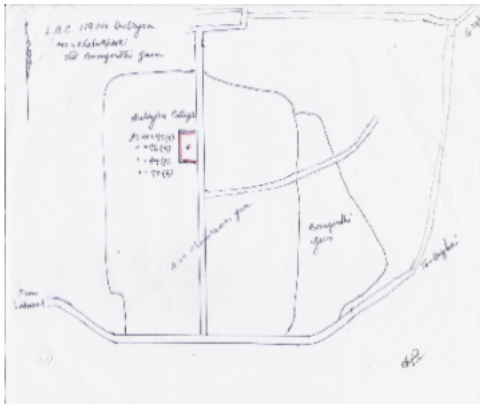

Nazri Naksha