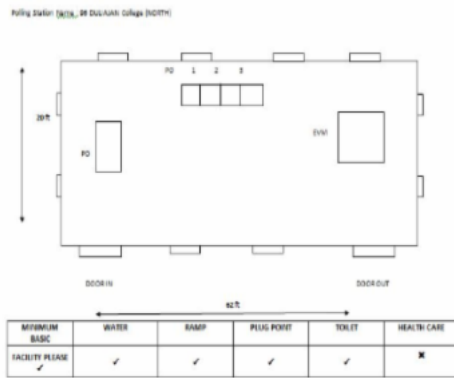

নিৰ্বাচক পঞ্জীয়ন বিষয়াৰ স্বাক্ষৰ

Nazri Naksha

Google Map View

Polling Station Building Front View

ভোটগ্ৰহন কেন্দ্ৰৰ সন্মুখৰ দৃশ্য

Cad View

Key MAP View

1 নাম : মহেশ্বৰী গগৈ স্বামীৰ নাম: দুৰ্গা গগৈ ঘৰ নং : 1 বয়স : 62 লিঙ্গ : মহিলা	KZL8734574 ফটো উপলব্ধ	2 নাম : নিৰঞ্জন গগৈ পিতাৰ নাম: দুৰ্গা গগৈ ঘৰ নং : 1 বয়স : 45 লিঙ্গ : পুৰুষ	KZL8734585 ফটো উপলব্ধ	#2 3 নাম : নিজৰা গগৈ স্বামীৰ নাম: নিৰঞ্জন গগৈ ঘৰ নং : 1 বয়স : 37 লিঙ্গ : মহিলা	KZL8734610 ফটো উপলব্ধ
4 নাম : জ্যোতিপ্ৰসাদ গগৈ পিতাৰ নাম: দুৰ্গাধৰ গগৈ ঘৰ নং : 1 বয়স : 33 লিঙ্গ : পুৰুষ	KZL8734609 ফটো উপলব্ধ	5 নাম : পল্লবী সোনোৱাল স্বামীৰ নাম: জ্যোতি প্ৰসাদ গগৈ ঘৰ নং : 1 বয়স : 32 লিঙ্গ : মহিলা	KZL0383802 ফটো উপলব্ধ	6 নাম : পৰিসিতা বৰুৱা পিতাৰ নাম: সঞ্জীৱ বৰুৱা ঘৰ নং : 1 বয়স : 27 লিঙ্গ : মহিলা	KZL0506675 ফটো উপলব্ধ
7 নাম : ঋতুপৰ্ণ বৰুৱা পিতাৰ নাম: শাজীৱ বৰুৱা ঘৰ নং : 1 বয়স : 23 লিঙ্গ : পুৰুষ	KZL0506808 ফটো উপলব্ধ	8 নাম : গায়ত্ৰী গগৈ পিতাৰ নাম: শম্ভো নাথ গগৈ ঘৰ নং : 1 বয়স : 29 লিঙ্গ : মহিলা	KZL0183848 ফটো উপলব্ধ	9 নাম : শম্ভু নাথ গগৈ পিতাৰ নাম: পাহৰ ব গগৈ ঘৰ নং : 1 বয়স : 67 লিঙ্গ : পুৰুষ	KZL8734621 ফটো উপলব্ধ
10 নাম : ৰমা গগৈ পিতাৰ নাম: কুল গগৈ ঘৰ নং : 2 বয়স : 58 লিঙ্গ : পুৰুষ	KZL8734632 ফটো উপলব্ধ	11 নাম : গোলাপী গগৈ স্বামীৰ নাম: ৰমা গগৈ ঘৰ নং : 2 বয়স : 52 লিঙ্গ : মহিলা	KZL8734643 ফটো উপলব্ধ	#2 12 নাম : অনিতা চাহ স্বামীৰ নাম: সুভাষ চাহ ঘৰ নং : 2 বয়স : 40 লিঙ্গ : মহিলা	KZL0506287 ফটো উপলব্ধ
S2 13 নাম : জুৰি মণি বৰুৱা পিতাৰ নাম: সুশী বৰুৱা ঘৰ নং : 2 বয়স : 36 লিঙ্গ : মহিলা	KZL0506923 ফটো উপলব্ধ	14 নাম : লেখন কুমাৰ গগৈ পিতাৰ নাম: ৰমা কান্ত গগৈ ঘৰ নং : 2 বয়স : 33 লিঙ্গ : পুৰুষ	KZL8734654 ফটো উপলব্ধ	15 নাম : নেনী গগৈ পিতাৰ নাম: ৰমা কান্ত গগৈ ঘৰ নং : 2 বয়স : 26 লিঙ্গ : মহিলা	KZL0386037 ফটো উপলব্ধ
16 নাম : ধ্বজেন গগৈ পিতাৰ নাম: মতৰাম গগৈ ঘৰ নং : 3 বয়স : 67 লিঙ্গ : পুৰুষ	KZL8734676 ফটো উপলব্ধ	17 নাম : চক্ৰধৰ গগৈ পিতাৰ নাম: মতৰাম গগৈ ঘৰ নং : 3 বয়স : 65 লিঙ্গ : পুৰুষ	KZL8734698 ফটো উপলব্ধ	18 নাম : পুষ্পাঞ্জলি গগৈ স্বামীৰ নাম: ধ্বজেন গগৈ ঘৰ নং : 3 বয়স : 62 লিঙ্গ : মহিলা	KZL8734687 ফটো উপলব্ধ
19 নাম : প্ৰমীলা গগৈ পিতাৰ নাম: মতৰাম গগৈ ঘৰ নং : 3 বয়স : 58 লিঙ্গ : মহিলা	KZL8734712 ফটো উপলব্ধ	20 নাম : ৰীমা গগৈ স্বামীৰ নাম: চক্ৰধৰ গগৈ ঘৰ নং : 3 বয়স : 46 লিঙ্গ : মহিলা	KZL8734701 ফটো উপলব্ধ	21 নাম : যজ্ঞজিত গগৈ পিতাৰ নাম: ধ্বজেন গগৈ ঘৰ নং : 3 বয়স : 39 লিঙ্গ : পুৰুষ	KZL8734723 ফটো উপলব্ধ
22 নাম : দেবীকা ফুকন গগৈ স্বামীৰ নাম: যজ্ঞজিত গগৈ ঘৰ নং : 3 বয়স : 35 লিঙ্গ : মহিলা	KZL0082818 ফটো উপলব্ধ	23 নাম : জ্যোতিমণি গগৈ পিতাৰ নাম: ধ্বজেন গগৈ ঘৰ নং : 3 বয়স : 33 লিঙ্গ : মহিলা	KZL8734665 ফটো উপলব্ধ	24 নাম : লুকমনি গগৈ পিতাৰ নাম: চক্ৰধৰ গগৈ ঘৰ নং : 3 বয়স : 25 লিঙ্গ : পুৰুষ	KZL0262691 ফটো উপলব্ধ
25 নাম : ৰিতুপন গগৈ পিতাৰ নাম: চক্ৰধৰ গগৈ ঘৰ নং : 3 বয়স : 23 লিঙ্গ : পুৰুষ	KZL0328500 ফটো উপলব্ধ	# 26 নাম : ৰিতু চাহ পিতাৰ নাম: গুণ প্ৰকাশ চাহ ঘৰ নং : 3 বয়স : 25 লিঙ্গ : মহিলা	KZL0506261 ফটো উপলব্ধ	27 নাম : ৰেবত গগৈ পিতাৰ নাম: গিৰিশ গগৈ ঘৰ নং : 8 বয়স : 65 লিঙ্গ : পুৰুষ	KZL8734756 ফটো উপলব্ধ
28 নাম : বুল গগৈ স্বামীৰ নাম: ৰেবত গগৈ ঘৰ নং : 4 বয়স : 57 লিঙ্গ : মহিলা	KZL8734767 ফটো উপলব্ধ	29 নাম : পল্লবী গগৈ স্বামীৰ নাম: চন্দ্ৰেশ্বৰ দত্ত ঘৰ নং : 8 বয়স : 33 লিঙ্গ : মহিলা	KZL1914427 ফটো উপলব্ধ	30 নাম : ৰিম্পী গগৈ পিতাৰ নাম: ৰেৱত চন্দ্ৰ গগৈ ঘৰ নং : 8 বয়স : 33 লিঙ্গ : মহিলা	KZL0327023 ফটো উপলব্ধ