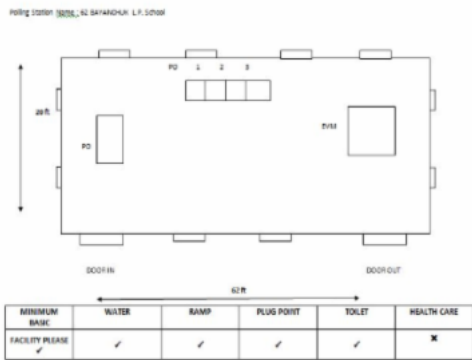

নিৰ্বাচক পঞ্জীয়ন বিষয়াৰ স্বাক্ষৰ

Nazri Naksha

Google Map View

Polling Station Building Front View

ভোটগ্ৰহন কেন্দ্ৰৰ সন্মুখৰ দৃশ্য

Cad View

Key MAP View

1 নাম : মুনী শইকীয়া পিতাৰ নাম: তিলেশ্বৰ শইকীয়া ঘৰ নং : 1 বয়স : 65 লিঙ্গ : পুৰুষ	KZL5734565 ফটো উপলব্ধ	2 নাম : শান্তি শইকীয়া স্বামীৰ নাম: মুনী শইকীয়া ঘৰ নং : 1 বয়স : 62 লিঙ্গ : মহিলা	KZL5734576 ফটো উপলব্ধ	3 নাম : বুপা ফুকন স্বামীৰ নাম: জয়ন্ত ফুকন ঘৰ নং : 1 বয়স : 43 লিঙ্গ : মহিলা	KZL5742201 ফটো উপলব্ধ
# 4 নাম : কিৰন শইকীয়া পিতাৰ নাম: মুনিদ্র নাথ শইকীয়া ঘৰ নং : 1 বয়স : 38 লিঙ্গ : পুৰুষ	KZL5734601 ফটো উপলব্ধ	5 নাম : জোনালী শইকীয়া পিতাৰ নাম: মুনী শইকীয়া ঘৰ নং : 1 বয়স : 38 লিঙ্গ : মহিলা	KZL0381830 ফটো উপলব্ধ	6 নাম : বীতামণি কোঁৱৰ শইকীয়া স্বামীৰ নাম: কিৰন শইকীয়া ঘৰ নং : 1 বয়স : 33 লিঙ্গ : মহিলা	KZL0381780 ফটো উপলব্ধ
7 নাম : উমেশ শইকীয়া পিতাৰ নাম: তিলেশ্বৰ শইকীয়া ঘৰ নং : 2 বয়স : 74 লিঙ্গ : পুৰুষ	KZL5734612 ফটো উপলব্ধ	8 নাম : হেমপ্ৰভা শইকীয়া স্বামীৰ নাম: উমেশ শইকীয়া ঘৰ নং : 2 বয়স : 65 লিঙ্গ : মহিলা	KZL5734623 ফটো উপলব্ধ	9 নাম : ৰাজীব শইকীয়া পিতাৰ নাম: উমেশ শইকীয়া ঘৰ নং : 2 বয়স : 44 লিঙ্গ : পুৰুষ	KZL5734634 ফটো উপলব্ধ
10 নাম : মৃদুপৰন শইকীয়া পিতাৰ নাম: উমেশ শইকীয়া ঘৰ নং : 2 বয়স : 38 লিঙ্গ : পুৰুষ	KZL0099713 ফটো উপলব্ধ	11 নাম : পৰিসিতা বড়া পিতাৰ নাম: মৃদুপৰন শইকীয়া ঘৰ নং : 2 বয়স : 37 লিঙ্গ : মহিলা	KZL0099374 ফটো উপলব্ধ	12 নাম : বুপজ্যোতি শইকীয়া পিতাৰ নাম: ৰাজীব শইকীয়া ঘৰ নং : 2 বয়স : 34 লিঙ্গ : মহিলা	KZL5734656 ফটো উপলব্ধ
13 নাম : ৰমেশ শইকীয়া পিতাৰ নাম: গুনকান্ত শইকীয়া ঘৰ নং : 3 বয়স : 55 লিঙ্গ : পুৰুষ	KZL5734689 ফটো উপলব্ধ	14 নাম : বেখা শইকীয়া স্বামীৰ নাম: ৰমেশ শইকীয়া ঘৰ নং : 3 বয়স : 45 লিঙ্গ : মহিলা	KZL5734678 ফটো উপলব্ধ	S 15 নাম : মামুন বড়া স্বামীৰ নাম: দীপজ্যোতি বড়া ঘৰ নং : 3 বয়স : 32 লিঙ্গ : মহিলা	KZL5742212 ফটো উপলব্ধ
16 নাম : নিৰ্মল শইকীয়া পিতাৰ নাম: কমলেশ্বৰ শইকীয়া ঘৰ নং : 8 বয়স : 67 লিঙ্গ : পুৰুষ	KZL5734714 ফটো উপলব্ধ	17 নাম : কলি শইকীয়া স্বামীৰ নাম: নিৰ্মল শইকীয়া ঘৰ নং : 8 বয়স : 65 লিঙ্গ : মহিলা	KZL5734725 ফটো উপলব্ধ	18 নাম : দৌলত শইকীয়া পিতাৰ নাম: নিৰ্মল শইকীয়া ঘৰ নং : 8 বয়স : 42 লিঙ্গ : পুৰুষ	KZL5734747 ফটো উপলব্ধ
19 নাম : পবিত্ৰ শইকীয়া পিতাৰ নাম: নিৰ্মল শইকীয়া ঘৰ নং : 8 বয়স : 40 লিঙ্গ : পুৰুষ	KZL5734758 ফটো উপলব্ধ	20 নাম : বন্তী শইকীয়া স্বামীৰ নাম: চিতানন্দ শইকীয়া ঘৰ নং : 8 বয়স : 40 লিঙ্গ : মহিলা	KZL5734736 ফটো উপলব্ধ	21 নাম : ৰশ্মী বেখা ফুকন স্বামীৰ নাম: দৌলত শইকীয়া ঘৰ নং : 8 বয়স : 37 লিঙ্গ : মহিলা	KZL5734769 ফটো উপলব্ধ
22 নাম : বৃচি শইকীয়া পিতাৰ নাম: নিৰ্মল শইকীয়া ঘৰ নং : 8 বয়স : 36 লিঙ্গ : পুৰুষ	KZL5742096 ফটো উপলব্ধ	23 নাম : সুৰভী হাজৰিকা শইকীয়া পিতাৰ নাম: নৱ হাজৰিকা ঘৰ নং : 8 বয়স : 31 লিঙ্গ : মহিলা	KZL0099382 ফটো উপলব্ধ	24 নাম : পূৰ্ণিমা সোনোৱালু শইকীয়া স্বামীৰ নাম: পবিত্ৰ শইকীয়া ঘৰ নং : 8 বয়স : 25 লিঙ্গ : মহিলা	KZL0528489 ফটো উপলব্ধ
25 নাম : মনোৰঞ্জন শইকীয়া পিতাৰ নাম: চিতানন্দ শইকীয়া ঘৰ নং : 4 বয়স : 21 লিঙ্গ : পুৰুষ	ZJB0046912 ফটো উপলব্ধ	26 নাম : বেনমাধব শইকীয়া পিতাৰ নাম: নিৰ্মল শইকীয়া ঘৰ নং : 5 বয়স : 46 লিঙ্গ : পুৰুষ	KZL5734770 ফটো উপলব্ধ	S 27 নাম : তপন গগৈ পিতাৰ নাম: হৰেশ্বৰ গগৈ ঘৰ নং : 5 বয়স : 34 লিঙ্গ : পুৰুষ	KZL5734792 ফটো উপলব্ধ
S 28 নাম : হেমালিনী গগৈ স্বামীৰ নাম: প্ৰশান্ত গগৈ ঘৰ নং : 6 বয়স : 37 লিঙ্গ : মহিলা	KZL5742223 ফটো উপলব্ধ	29 নাম : প্ৰেমাকান্ত শইকীয়া পিতাৰ নাম: মানিক শইকীয়া ঘৰ নং : 9 বয়স : 42 লিঙ্গ : পুৰুষ	KZL5734850 ফটো উপলব্ধ	30 নাম : অঞ্জনা শইকীয়া স্বামীৰ নাম: প্ৰেমাকান্ত শইকীয়া ঘৰ নং : 9 বয়স : 37 লিঙ্গ : মহিলা	KZL5734883 ফটো উপলব্ধ