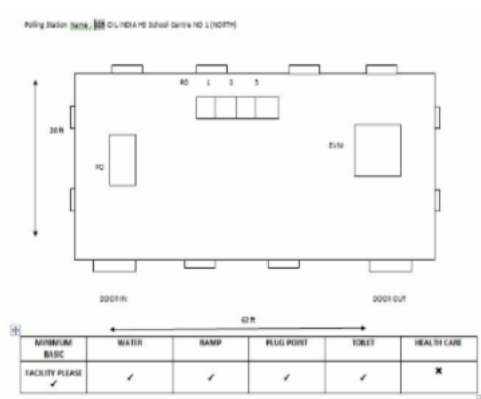

নিৰ্বাচক পঞ্জীয়ন বিষয়াৰ স্বাক্ষৰ

Nazri Naksha

Google Map View

Polling Station Building Front View

ভোটগ্রহন কেন্দ্রৰ সন্মুখৰ দৃশ্য

Cad View

Key MAP View

বিধানসভা সমষ্টিৰ নম্বৰ আৰু নাম : 90-দুলীয়াজান
অংশৰ নম্বৰ আৰু নাম : 1-গাওঁ:- বৰাগাঠৈ (অংশ)