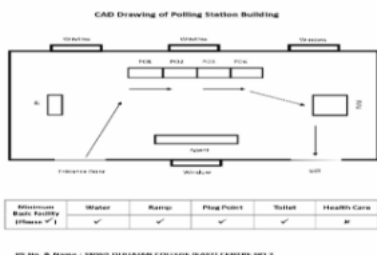

নিৰ্বাচক পঞ্জীয়ন বিষয়াৰ স্বাক্ষৰ

Nazri Naksha

Google Map View

Polling Station Building Front View

ভোটগ্ৰহন কেন্দ্ৰৰ সন্মুখৰ দৃশ্য

Cad View

Key MAP View

Scanned with OMR Scanner