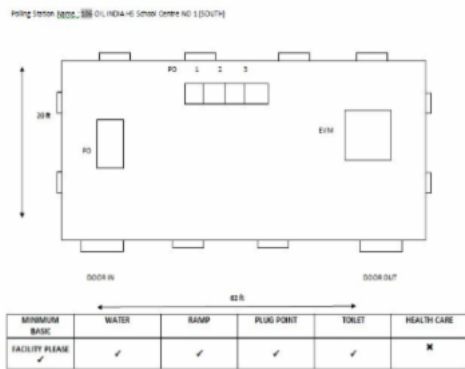

নিৰ্বাচক পঞ্জীয়ন বিষয়াৰ স্বাক্ষৰ

Nazri Naksha

Google Map View

Polling Station Building Front View

ভোটগ্রহন কেন্দ্ৰৰ সন্মুখৰ দৃশ্য

Cad View

Key MAP View

1 নাম : অমৰজ্যোতি দত্ত পিতাৰ নাম: দিগন্ত দত্ত ঘৰ নং : 00 বয়স : 27 লিঙ্গ : পুৰুষ	ZJB0063370 ফটো উপলব্ধ	2 নাম : ভাস্কৰ জ্যোতি গগৈ পিতাৰ নাম: পবিত্ৰ গগৈ ঘৰ নং : 2 বয়স : 44 লিঙ্গ : পুৰুষ	KZL0313833 ফটো উপলব্ধ	3 নাম : নবজ্যোতি গগৈ পিতাৰ নাম: পবিত্ৰ গগৈ ঘৰ নং : 2 বয়স : 41 লিঙ্গ : পুৰুষ	KZL0313924 ফটো উপলব্ধ
4 নাম : পল্লৱী গগৈ স্বামীৰ নাম: নবজ্যোতি গগৈ ঘৰ নং : 2 বয়স : 34 লিঙ্গ : মহিলা	KZL0433391 ফটো উপলব্ধ	5 নাম : অৰ্চনা গগৈ স্বামীৰ নাম: ভাস্কৰ জ্যোতি গগৈ ঘৰ নং : 2 বয়স : 32 লিঙ্গ : মহিলা	KZL0341172 ফটো উপলব্ধ	6 নাম : ফুল গগৈ স্বামীৰ নাম: ললিত গগৈ ঘৰ নং : 2নং চলাকাহীকা গাঁও বয়স : 54 লিঙ্গ : মহিলা	KZL9640646 ফটো উপলব্ধ
7 নাম : সুৰজিত বৰুৱা পিতাৰ নাম: নৃপেন বৰুৱা ঘৰ নং : 6 বয়স : 20 লিঙ্গ : পুৰুষ	ZJB0120733 ফটো উপলব্ধ	8 নাম : দেৱজিত গগৈ পিতাৰ নাম: নবীন গগৈ ঘৰ নং : 7 বয়স : 21 লিঙ্গ : পুৰুষ	ZJB0072751 ফটো উপলব্ধ	9 নাম : ভাৰতী সোনোৱাল পিতাৰ নাম: তিলক সোনোৱাল ঘৰ নং : 19 বয়স : 24 লিঙ্গ : মহিলা	KZL0434548 ফটো উপলব্ধ
10 নাম : মোহন জ্যোতি চেতিয়া পিতাৰ নাম: সুভন চন্দ্ৰ চেতিয়া ঘৰ নং : 29 বয়স : 39 লিঙ্গ : পুৰুষ	KZL9639194 ফটো উপলব্ধ	11 নাম : নেইনা বৰা পিতাৰ নাম: বিজয় চন্দ্ৰ বৰা ঘৰ নং : 40 বয়স : 30 লিঙ্গ : মহিলা	ZJB0049635 ফটো উপলব্ধ	12 নাম : প্ৰকাশ ফুকন পিতাৰ নাম: দীপক ফুকন ঘৰ নং : 45 বয়স : 20 লিঙ্গ : পুৰুষ	ZJB0126771 ফটো উপলব্ধ
13 নাম : বৃন্দাম ফুকন পিতাৰ নাম: দীপক ফুকন ঘৰ নং : 45 বয়স : 19 লিঙ্গ : পুৰুষ	ZJB0134759 ফটো উপলব্ধ	14 নাম : দীপক ফুকন পিতাৰ নাম: উদ্দেশ্বৰ ফুকন ঘৰ নং : 89 বয়স : 48 লিঙ্গ : পুৰুষ	KZL9643167 ফটো উপলব্ধ	15 নাম : পুনীমা পুকন স্বামীৰ নাম: দীপক পুকন ঘৰ নং : 89 বয়স : 39 লিঙ্গ : মহিলা	KZL0518076 ফটো উপলব্ধ
16 নাম : মানস প্ৰতীম শইকীয়া পিতাৰ নাম: কোমেশ্বৰ শইকীয়া ঘৰ নং : 58 বয়স : 31 লিঙ্গ : পুৰুষ	KZL9644251 ফটো উপলব্ধ	17 নাম : নিমাক্ষী বৰা স্বামীৰ নাম: ৰাজু বৰা ঘৰ নং : 69 বয়স : 48 লিঙ্গ : মহিলা	KZL9642686 ফটো উপলব্ধ	18 নাম : ৰাজু বৰা পিতাৰ নাম: বগাধৰ বৰা ঘৰ নং : 69 বয়স : 48 লিঙ্গ : পুৰুষ	KZL9642675 ফটো উপলব্ধ
19 নাম : স্মিতা বৰা পিতাৰ নাম: ৰাজু বৰা ঘৰ নং : 69 বয়স : 24 লিঙ্গ : মহিলা	KZL0518928 ফটো উপলব্ধ	20 নাম : বৰশা গায়ন পিতাৰ নাম: পুন্য গায়ন ঘৰ নং : 90 বয়স : 23 লিঙ্গ : মহিলা	KZL0478859 ফটো উপলব্ধ	21 নাম : তিপিদাম শেনচোৱা পিতাৰ নাম: ব্ৰজেন শেনশোৱা ঘৰ নং : 92ত বয়স : 28 লিঙ্গ : পুৰুষ	KZL0137257 ফটো উপলব্ধ
22 নাম : দেৱীকা ফুকন পিতাৰ নাম: মুজিত ফুকন ঘৰ নং : 96 বয়স : 34 লিঙ্গ : পুৰুষ	KZL9642642 ফটো উপলব্ধ	23 নাম : নিতু কাকতি পিতাৰ নাম: উমাকান্ত কাকতি ঘৰ নং : 98 বয়স : 45 লিঙ্গ : পুৰুষ	KZL0313890 ফটো উপলব্ধ	24 নাম : প্ৰবীন সোনোৱাল পিতাৰ নাম: যোগেন সোনোৱাল ঘৰ নং : 88 বয়স : 54 লিঙ্গ : পুৰুষ	KZL0149278 ফটো উপলব্ধ
25 নাম : বিশাখা গগৈ পিতাৰ নাম: জিতেন গগৈ ঘৰ নং : 96 বয়স : 19 লিঙ্গ : মহিলা	ZJB0123869 ফটো উপলব্ধ	26 নাম : দিশ্ৰী বড়া স্বামীৰ নাম: অৰূপ বড়া ঘৰ নং : 102 বয়স : 45 লিঙ্গ : মহিলা	ZJB0128637 ফটো উপলব্ধ	27 নাম : দীপশিখা গগৈ পিতাৰ নাম: দীপ কুমাৰ গগৈ ঘৰ নং : 108গ বয়স : 21 লিঙ্গ : মহিলা	KZL2782357 ফটো উপলব্ধ
28 নাম : অম্বিকা বৰঠাকুৰ পিতাৰ নাম: ফটিক বৰঠাকুৰ ঘৰ নং : 113 বয়স : 28 লিঙ্গ : মহিলা	CCY0363473 ফটো উপলব্ধ	29 নাম : নয়নমনি বৰুৱা সৰকাৰ স্বামীৰ নাম: ৰঞ্জন সৰকাৰ ঘৰ নং : 118 বয়স : 25 লিঙ্গ : মহিলা	ZJB0069492 ফটো উপলব্ধ	30 নাম : ৰঞ্জিত কুমাৰ গগৈ পিতাৰ নাম: লীলাকান্ত গগৈ ঘৰ নং : 135 বয়স : 61 লিঙ্গ : পুৰুষ	KZL0023259 ফটো উপলব্ধ