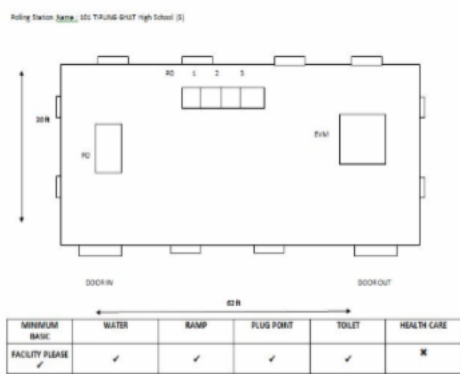

নিৰ্বাচক পঞ্জীয়ন বিষয়াৰ স্বাক্ষৰ

Nazri Naksha

Google Map View

Polling Station Building Front View

ভোটগ্ৰহন কেন্দ্ৰৰ সন্মুখৰ দৃশ্য

Cad View

Key MAP View

1 নাম : পৰ্বী হাজৰিকা স্বামীৰ নাম: বিংকু কুমাৰ সিং ঘৰ নং : 00 বয়স : 34 লিঙ্গ : মহিলা	ZJB001545 ফটো উপলব্ধ	2 নাম : পূৰ্বী অমিত সিং স্বামীৰ নাম: অমিত কুমাৰ সিং ঘৰ নং : 00 বয়স : 30 লিঙ্গ : মহিলা	ZJB0028068 ফটো উপলব্ধ	3 নাম : ৰবি ৰঞ্জন কুমাৰ সিং পিতাৰ নাম: ওম প্ৰকাশ সিং ঘৰ নং : 00 বয়স : 25 লিঙ্গ : পুৰুষ	ZJB0028118 ফটো উপলব্ধ
4 নাম : প্ৰিয়ংকা কুমাৰী সিং পিতাৰ নাম: অম্বৰ দীপ সিং ঘৰ নং : 00 বয়স : 21 লিঙ্গ : মহিলা	ZJB0028050 ফটো উপলব্ধ	#2 5 নাম : তুষাৰ ভূঞা পিতাৰ নাম: যুত দিন নাথ ভূঞা ঘৰ নং : 32ঘ বয়স : 21 লিঙ্গ : পুৰুষ	ZJB0063453 ফটো উপলব্ধ	6 নাম : অনোৱাৰ হুচেইন পিতাৰ নাম: মুজিবুদ্দিন হুচেইন ঘৰ নং : 1 বয়স : 71 লিঙ্গ : পুৰুষ	KZL9142034 ফটো উপলব্ধ
7 নাম : মিনাৰা বেগম স্বামীৰ নাম: আনোৱাৰ হুচেইন ঘৰ নং : 1 বয়স : 62 লিঙ্গ : মহিলা	KZL9143753 ফটো উপলব্ধ	8 নাম : পাৰবেজ হুচেইন পিতাৰ নাম: আনোৱাৰ হুচেইন ঘৰ নং : 1 বয়স : 42 লিঙ্গ : পুৰুষ	KZL9134707 ফটো উপলব্ধ	9 নাম : অখতাৰ হুচেইন পিতাৰ নাম: আনোৱাৰ হুচেইন ঘৰ নং : 1 বয়স : 41 লিঙ্গ : পুৰুষ	KZL9142023 ফটো উপলব্ধ
10 নাম : মুকিবুৰ হুচেইন পিতাৰ নাম: আনোৱাৰ হুচেইন ঘৰ নং : 1 বয়স : 38 লিঙ্গ : পুৰুষ	KZL9142012 ফটো উপলব্ধ	11 নাম : জ্যোত্সা বেগম স্বামীৰ নাম: মুকিবুৰ হুচেইন ঘৰ নং : 1 বয়স : 36 লিঙ্গ : মহিলা	KZL9143731 ফটো উপলব্ধ	12 নাম : আচমিনা বেগম স্বামীৰ নাম: আখতাৰ হুচেইন ঘৰ নং : 1 বয়স : 36 লিঙ্গ : মহিলা	KZL9143742 ফটো উপলব্ধ
13 নাম : জেবিনা বেগম স্বামীৰ নাম: মঃ পাৰভেজ হুচেইন ঘৰ নং : 1 বয়স : 32 লিঙ্গ : মহিলা	KZL0443796 ফটো উপলব্ধ	14 নাম : আব্দুল হুচেইন পিতাৰ নাম: আনৱাৰ হুচেইন ঘৰ নং : 1 বয়স : 30 লিঙ্গ : পুৰুষ	KZL0483644 ফটো উপলব্ধ	15 নাম : নাজমা বেগম স্বামীৰ নাম: আব্দুল হুচেইন ঘৰ নং : 1 বয়স : 30 লিঙ্গ : মহিলা	ZJB0160929 ফটো উপলব্ধ
16 নাম : নিজামুল হুচেইন পিতাৰ নাম: মুজিবুদ্দিন ঘৰ নং : 2 বয়স : 52 লিঙ্গ : পুৰুষ	KZL9134729 ফটো উপলব্ধ	17 নাম : ছাহনাৰাজ হুচেইন পিতাৰ নাম: ৰিয়াজুল হুচেইন ঘৰ নং : 2ক বয়স : 31 লিঙ্গ : পুৰুষ	KZL0052746 ফটো উপলব্ধ	18 নাম : চাদিক হুচেইন পিতাৰ নাম: ৰিয়াজুল হুচেইন ঘৰ নং : 2ক বয়স : 22 লিঙ্গ : পুৰুষ	ZJB0073692 ফটো উপলব্ধ
19 নাম : মঃ মুজজাফ আফতাৰ হুচেইন পিতাৰ নাম: ইনামুল হুচেইন ঘৰ নং : 2খ বয়স : 23 লিঙ্গ : পুৰুষ	KZL0573469 ফটো উপলব্ধ	20 নাম : ফাৰেয়া নাছৰিন হুচেইন পিতাৰ নাম: মঃ ইনামুল হুচেইন ঘৰ নং : 2খ বয়স : 22 লিঙ্গ : মহিলা	KZL1311018 ফটো উপলব্ধ	21 নাম : ৰিয়াজুল হুচেইন পিতাৰ নাম: মুজিবুদ্দিন আহমেদ ঘৰ নং : 2ক বয়স : 61 লিঙ্গ : পুৰুষ	KZL9134730 ফটো উপলব্ধ
22 নাম : ইনামুল হুচেইন পিতাৰ নাম: মুজিবুদ্দিন ঘৰ নং : 2খ বয়স : 57 লিঙ্গ : পুৰুষ	KZL9134752 ফটো উপলব্ধ	23 নাম : আমিনা বেগম স্বামীৰ নাম: ইনামুল হুচেইন ঘৰ নং : 2খ বয়স : 50 লিঙ্গ : মহিলা	KZL9134763 ফটো উপলব্ধ	24 নাম : চালেহা বেগম স্বামীৰ নাম: ৰিয়াজুল হুচেইন ঘৰ নং : 2ক বয়স : 50 লিঙ্গ : মহিলা	KZL9134741 ফটো উপলব্ধ
25 নাম : চেনীৰাম বড়া পিতাৰ নাম: লি খেশ্বৰ বড়া ঘৰ নং : 3 বয়স : 73 লিঙ্গ : পুৰুষ	KZL1124932 ফটো উপলব্ধ	26 নাম : জুন বড়া স্বামীৰ নাম: চেনীৰাম বড়া ঘৰ নং : 3 বয়স : 64 লিঙ্গ : মহিলা	KZL1124943 ফটো উপলব্ধ	27 নাম : সৌৰভ বৰা পিতাৰ নাম: চেনী ৰাম বৰা ঘৰ নং : 3 বয়স : 34 লিঙ্গ : পুৰুষ	ZJB0141168 ফটো উপলব্ধ
R 28 নাম : সৌৰভ বোৱা পিতাৰ নাম: চেনীৰাম বোৱা ঘৰ নং : 3 বয়স : 83 লিঙ্গ : পুৰুষ	KZL1135520 ফটো উপলব্ধ	29 নাম : পুনম সোনোৱাল পিতাৰ নাম: উত্তম সোনোৱাল ঘৰ নং : 3 বয়স : 31 লিঙ্গ : মহিলা	JSV0252106 ফটো উপলব্ধ	30 নাম : আফিয়া বেগম স্বামীৰ নাম: নোকিবুৰ হুচেইন ঘৰ নং : 8ক বয়স : 32 লিঙ্গ : মহিলা	ZJB0017921 ফটো উপলব্ধ