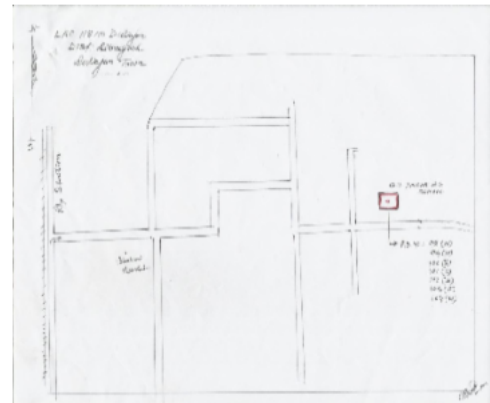

নিৰ্বাচক পঞ্জীয়ন বিষয়াৰ স্বাক্ষৰ

Nazri Naksha

Google Map View

Polling Station Building Front View

ভোটগ্ৰহন কেন্দ্ৰৰ সন্মুখৰ দৃশ্য

Cad View

Key MAP View

1 নাম : ৰোহিত কুমাৰ ঠাকুৰ পিতাৰ নাম: হৰেন্দ্ৰ ঠাকুৰ ঘৰ নং : 01 বয়স : 23 লিঙ্গ : পুৰুষ	ZJB0067769 ফটো উপলব্ধ	2 নাম : জতিন বড়ো পিতাৰ নাম: গৌ বিন বড়ো ঘৰ নং : 10 বয়স : 43 লিঙ্গ : পুৰুষ	KZL1142116 ফটো উপলব্ধ	3 নাম : বৰ্নালী নেওংগ বড়ো স্বামীৰ নাম: জতিন বড়ো ঘৰ নং : 10 বয়স : 42 লিঙ্গ : মহিলা	KZL1531276 ফটো উপলব্ধ
#2 4 নাম : সত্যজিৎ নাহৰডেকা পিতাৰ নাম: গিৰিশ নাহৰডেকা ঘৰ নং : 320 বয়স : 30 লিঙ্গ : পুৰুষ	KZL1916638 ফটো উপলব্ধ	5 নাম : ধাৰণা বৰা পিতাৰ নাম: সত্যেন্দ্ৰ বৰা ঘৰ নং : 16 নং তিনিআলি বয়স : 26 লিঙ্গ : মহিলা	ZJB0059980 ফটো উপলব্ধ	6 নাম : কুন্দন কন্ধ মাতৃৰ নাম: কেতেকী কন্ধ ঘৰ নং : 40 বয়স : 35 লিঙ্গ : পুৰুষ	KZL0258806 ফটো উপলব্ধ
7 নাম : চন্দন কন্ধ মাতৃৰ নাম: কেতেকী কন্ধ ঘৰ নং : 40 বয়স : 28 লিঙ্গ : পুৰুষ	KZL0258897 ফটো উপলব্ধ	8 নাম : যতীন বৰুৱা পিতাৰ নাম: ঘন কান্ত বৰুৱা ঘৰ নং : 41 বয়স : 53 লিঙ্গ : পুৰুষ	ZJB0053850 ফটো উপলব্ধ	9 নাম : গীতাজ্জলী গৌহাই স্বামীৰ নাম: যতীন বৰুৱা ঘৰ নং : 41 বয়স : 52 লিঙ্গ : মহিলা	ZJB0053918 ফটো উপলব্ধ
10 নাম : ৰাহুল বৰুৱা পিতাৰ নাম: যতীন বৰুৱা ঘৰ নং : 81 বয়স : 28 লিঙ্গ : পুৰুষ	KZL0409110 ফটো উপলব্ধ	11 নাম : নিতিশা বৰুৱা পিতাৰ নাম: যতীন বৰুৱা ঘৰ নং : 81 বয়স : 23 লিঙ্গ : মহিলা	KZL1317874 ফটো উপলব্ধ	12 নাম : দিব্যজ্যোতি ৰাজকোঁৱৰ স্বামীৰ নাম: বিজু দুৱৰা ঘৰ নং : 45 বয়স : 37 লিঙ্গ : মহিলা	ZJB0033605 ফটো উপলব্ধ
13 নাম : মনিকা গগৈ পিতাৰ নাম: ৰোহিণী গগৈ ঘৰ নং : 53 বয়স : 32 লিঙ্গ : মহিলা	KZL0089367 ফটো উপলব্ধ	14 নাম : সমীৰণ গগৈ পিতাৰ নাম: লক্ষ্যজ্যোতি গগৈ ঘৰ নং : ৯৯প বয়স : 25 লিঙ্গ : পুৰুষ	KZL0577593 ফটো উপলব্ধ	15 নাম : ধীৰেন দাস পিতাৰ নাম: বীৰেন চন্দ্ৰ দাস ঘৰ নং : 133 বয়স : 72 লিঙ্গ : পুৰুষ	ZJB0053702 ফটো উপলব্ধ
16 নাম : আন দাস স্বামীৰ নাম: ধীৰেন দাস ঘৰ নং : 133 বয়স : 58 লিঙ্গ : মহিলা	ZJB0053736 ফটো উপলব্ধ	17 নাম : মৌচমী দাস পিতাৰ নাম: ধীৰেন দাস ঘৰ নং : 133 বয়স : 34 লিঙ্গ : মহিলা	ZJB0053751 ফটো উপলব্ধ	18 নাম : অৰ্চনা দাস পিতাৰ নাম: ধীৰেন দাস ঘৰ নং : 133 বয়স : 32 লিঙ্গ : মহিলা	ZJB0053769 ফটো উপলব্ধ
19 নাম : প্ৰদীপ চন্দ্ৰ বড়া পিতাৰ নাম: গোলুক চন্দ্ৰ বড়া ঘৰ নং : ১৭১ বয়স : 54 লিঙ্গ : পুৰুষ	KZL9243601 ফটো উপলব্ধ	20 নাম : চুন বড়া স্বামীৰ নাম: প্ৰদীপ বড়া ঘৰ নং : ১৭১ বয়স : 44 লিঙ্গ : মহিলা	KZL9243612 ফটো উপলব্ধ	S 21 নাম : কিৰণ গুপ্তা স্বামীৰ নাম: বিনোদ গুপ্তা ঘৰ নং : ১৩১ বয়স : ৪৩ লিঙ্গ : মহিলা	KZL0424432 ফটো উপলব্ধ
22 নাম : বীৰেন্দ্ৰ নাথ শইকীয়া পিতাৰ নাম: ডিম্বৰুধৰ শইকীয়া ঘৰ নং : ১৯৮ বয়স : 66 লিঙ্গ : পুৰুষ	KZL9234564 ফটো উপলব্ধ	23 নাম : ভাস্কৰ জ্যোতি শইকীয়া পিতাৰ নাম: বীৰেন্দ্ৰ শইকীয়া ঘৰ নং : ১৯৮ বয়স : 38 লিঙ্গ : পুৰুষ	KZL9234575 ফটো উপলব্ধ	24 নাম : ধৰিত্ৰী শইকীয়া পিতাৰ নাম: বিৰেন শইকীয়া ঘৰ নং : 198 বয়স : 36 লিঙ্গ : মহিলা	ZJB0037663 ফটো উপলব্ধ
25 নাম : মনোৰমা দিহিঙ্গীয়া স্বামীৰ নাম: ডিম্বেশ্বৰ দিহিঙ্গীয়া ঘৰ নং : ১৯৯ বয়স : 57 লিঙ্গ : মহিলা	KZL9234597 ফটো উপলব্ধ	26 নাম : বেদবতী দিহিঙ্গীয়া স্বামীৰ নাম: ডিম্বেশ্বৰ দিহিঙ্গীয়া ঘৰ নং : ১৯৯ বয়স : 54 লিঙ্গ : মহিলা	KZL9234600 ফটো উপলব্ধ	27 নাম : ভাৰতী দিহিঙ্গীয়া মাতৃৰ নাম: মনোৰমা দিহিঙ্গীয়া ঘৰ নং : ১৯৯ বয়স : 37 লিঙ্গ : মহিলা	KZL0051516 ফটো উপলব্ধ
28 নাম : ঘনলক্ষ্মী দিহিঙ্গীয়া মাতৃৰ নাম: মনোৰমা দিহিঙ্গীয়া ঘৰ নং : ১৯৯ বয়স : 33 লিঙ্গ : মহিলা	KZL0051649 ফটো উপলব্ধ	29 নাম : কল্যাণ কুমাৰ দিহিঙ্গীয়া মাতৃৰ নাম: মনোৰমা দিহিঙ্গীয়া ঘৰ নং : ১৯৯ বয়স : 30 লিঙ্গ : পুৰুষ	KZL0051789 ফটো উপলব্ধ	30 নাম : যদু বৰঠাকুৰ পিতাৰ নাম: অনন্ত বৰঠাকুৰ ঘৰ নং : ২০০ বয়স : 64 লিঙ্গ : পুৰুষ	KZL9234611 ফটো উপলব্ধ