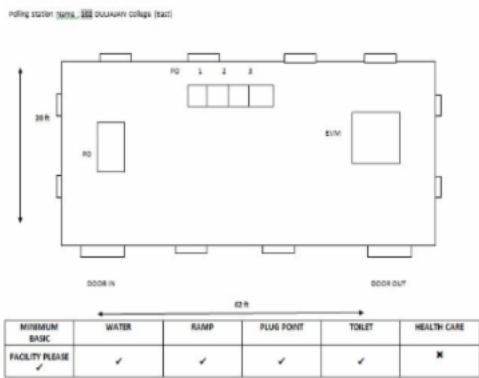

নিৰ্বাচক পঞ্জীয়ন বিষয়াৰ স্বাক্ষৰ

Nazri Naksha

Google Map View

Polling Station Building Front View

ভোটগ্ৰহন কেন্দ্ৰৰ সন্মুখৰ দৃশ্য

Cad View

Key MAP View

1 নাম : ৰোহিত কুমাৰ ঠাকুৰ পিতাৰ নাম: হৰেন্দ্ৰ ঠাকুৰ ঘৰ নং : 01 বয়স : 23 লিঙ্গ : পুৰুষ	ZJB0067769 ফটো উপলব্ধ	2 নাম : জতিন বড়ো পিতাৰ নাম: গৌ বিন বড়ো ঘৰ নং : 10 বয়স : 43 লিঙ্গ : পুৰুষ	KZL1142116 ফটো উপলব্ধ	3 নাম : বৰ্নালী নেওংগ বড়ো স্বামীৰ নাম: জতিন বড়ো ঘৰ নং : 10 বয়স : 42 লিঙ্গ : মহিলা	KZL1531276 ফটো উপলব্ধ
#2 4 নাম : সত্যজিৎ নাহৰডেকা পিতাৰ নাম: গিৰিশ নাহৰডেকা ঘৰ নং : 320 বয়স : 30 লিঙ্গ : পুৰুষ	KZL1916638 ফটো উপলব্ধ	5 নাম : ধাৰণা বৰা পিতাৰ নাম: সত্যেন্দ্ৰ বৰা ঘৰ নং : 16 নং তিনিআলি বয়স : 26 লিঙ্গ : মহিলা	ZJB0059980 ফটো উপলব্ধ	6 নাম : কুন্দন কন্ধ মাতৃৰ নাম: কেতেকী কন্ধ ঘৰ নং : 40 বয়স : 35 লিঙ্গ : পুৰুষ	KZL0258806 ফটো উপলব্ধ
7 নাম : চন্দন কন্ধ মাতৃৰ নাম: কেতেকী কন্ধ ঘৰ নং : 40 বয়স : 28 লিঙ্গ : পুৰুষ	KZL0258897 ফটো উপলব্ধ	8 নাম : যতীন বৰুৱা পিতাৰ নাম: ঘন কান্ত বৰুৱা ঘৰ নং : 41 বয়স : 53 লিঙ্গ : পুৰুষ	ZJB0053850 ফটো উপলব্ধ	9 নাম : গীতাজ্জলী গৌহাই স্বামীৰ নাম: যতীন বৰুৱা ঘৰ নং : 41 বয়স : 52 লিঙ্গ : মহিলা	ZJB0053918 ফটো উপলব্ধ
10 নাম : ৰাহুল বৰুৱা পিতাৰ নাম: যতীন বৰুৱা ঘৰ নং : 81 বয়স : 28 লিঙ্গ : পুৰুষ	KZL0409110 ফটো উপলব্ধ	11 নাম : নিতিশা বৰুৱা পিতাৰ নাম: যতীন বৰুৱা ঘৰ নং : 81 বয়স : 23 লিঙ্গ : মহিলা	KZL1317874 ফটো উপলব্ধ	12 নাম : দিব্যজ্যোতি ৰাজকোঁৱৰ স্বামীৰ নাম: বিজু দুৱৰা ঘৰ নং : 45 বয়স : 37 লিঙ্গ : মহিলা	ZJB0033605 ফটো উপলব্ধ
13 নাম : মনিকা গগৈ পিতাৰ নাম: ৰোহিণী গগৈ ঘৰ নং : 53 বয়স : 32 লিঙ্গ : মহিলা	KZL0089367 ফটো উপলব্ধ	14 নাম : সমীৰণ গগৈ পিতাৰ নাম: লক্ষ্যজ্যোতি গগৈ ঘৰ নং : ৯৯প বয়স : 25 লিঙ্গ : পুৰুষ	KZL0577593 ফটো উপলব্ধ	15 নাম : ধীৰেন দাস পিতাৰ নাম: বীৰেন চন্দ্ৰ দাস ঘৰ নং : 133 বয়স : 72 লিঙ্গ : পুৰুষ	ZJB0053702 ফটো উপলব্ধ
16 নাম : আন দাস স্বামীৰ নাম: ধীৰেন দাস ঘৰ নং : 133 বয়স : 58 লিঙ্গ : মহিলা	ZJB0053736 ফটো উপলব্ধ	17 নাম : মৌচমী দাস পিতাৰ নাম: ধীৰেন দাস ঘৰ নং : 133 বয়স : 34 লিঙ্গ : মহিলা	ZJB0053751 ফটো উপলব্ধ	18 নাম : অৰ্চনা দাস পিতাৰ নাম: ধীৰেন দাস ঘৰ নং : 133 বয়স : 32 লিঙ্গ : মহিলা	ZJB0053769 ফটো উপলব্ধ
19 নাম : প্ৰদীপ চন্দ্ৰ বড়া পিতাৰ নাম: গোলুক চন্দ্ৰ বড়া ঘৰ নং : ১৭১ বয়স : 54 লিঙ্গ : পুৰুষ	KZL9243601 ফটো উপলব্ধ	20 নাম : চুন বড়া স্বামীৰ নাম: প্ৰদীপ বড়া ঘৰ নং : ১৭১ বয়স : 44 লিঙ্গ : মহিলা	KZL9243612 ফটো উপলব্ধ	S 21 নাম : কিৰণ গুপ্তা স্বামীৰ নাম: বিনোদ গুপ্তা ঘৰ নং : ১৩১ বয়স : ৪৩ লিঙ্গ : মহিলা	KZL0424432 ফটো উপলব্ধ
22 নাম : বীৰেন্দ্ৰ নাথ শইকীয়া পিতাৰ নাম: ডিম্বৰুধৰ শইকীয়া ঘৰ নং : ১৯৮ বয়স : 66 লিঙ্গ : পুৰুষ	KZL9234564 ফটো উপলব্ধ	23 নাম : ভাস্কৰ জ্যোতি শইকীয়া পিতাৰ নাম: বীৰেন্দ্ৰ শইকীয়া ঘৰ নং : ১৯৮ বয়স : 38 লিঙ্গ : পুৰুষ	KZL9234575 ফটো উপলব্ধ	24 নাম : ধৰিত্ৰী শইকীয়া পিতাৰ নাম: বিৰেন শইকীয়া ঘৰ নং : 198 বয়স : 36 লিঙ্গ : মহিলা	ZJB0037663 ফটো উপলব্ধ
25 নাম : মনোৰমা দিহিঙ্গীয়া স্বামীৰ নাম: ডিম্বেশ্বৰ দিহিঙ্গীয়া ঘৰ নং : ১৯৯ বয়স : 57 লিঙ্গ : মহিলা	KZL9234597 ফটো উপলব্ধ	26 নাম : বেদবতী দিহিঙ্গীয়া স্বামীৰ নাম: ডিম্বেশ্বৰ দিহিঙ্গীয়া ঘৰ নং : ১৯৯ বয়স : 54 লিঙ্গ : মহিলা	KZL9234600 ফটো উপলব্ধ	27 নাম : ভাৰতী দিহিঙ্গীয়া মাতৃৰ নাম: মনোৰমা দিহিঙ্গীয়া ঘৰ নং : ১৯৯ বয়স : 37 লিঙ্গ : মহিলা	KZL0051516 ফটো উপলব্ধ
28 নাম : ঘনলক্ষ্মী দিহিঙ্গীয়া মাতৃৰ নাম: মনোৰমা দিহিঙ্গীয়া ঘৰ নং : ১৯৯ বয়স : 33 লিঙ্গ : মহিলা	KZL0051649 ফটো উপলব্ধ	29 নাম : কল্যাণ কুমাৰ দিহিঙ্গীয়া মাতৃৰ নাম: মনোৰমা দিহিঙ্গীয়া ঘৰ নং : ১৯৯ বয়স : 30 লিঙ্গ : পুৰুষ	KZL0051789 ফটো উপলব্ধ	30 নাম : যদু বৰঠাকুৰ পিতাৰ নাম: অনন্ত বৰঠাকুৰ ঘৰ নং : ২০০ বয়স : 64 লিঙ্গ : পুৰুষ	KZL9234611 ফটো উপলব্ধ