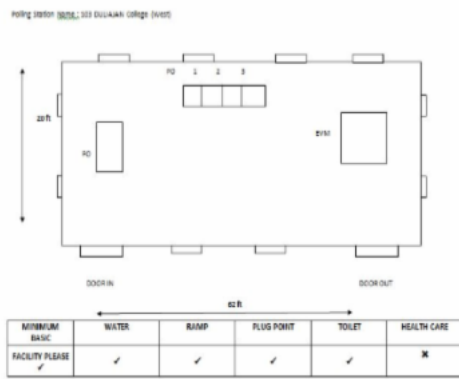

নিৰ্বাচক পঞ্জীয়ন বিষয়াৰ স্বাক্ষৰ

Nazri Naksha

Google Map View

Polling Station Building Front View

ভোটগ্ৰহন কেন্দ্ৰৰ সন্মুখৰ দৃশ্য

Cad View

Key MAP View

1 নাম : হেমন্ত সোনোৱাল পিতাৰ নাম: নৰেশ্বৰ সোনোৱাল ঘৰ নং : 0 বয়স : 22 লিঙ্গ : পুৰুষ	ZJB0040337 ফটো উপলব্ধ	2 নাম : অমিয় দাস পিতাৰ নাম: ভুৱন দাস ঘৰ নং : 1 বয়স : 67 লিঙ্গ : পুৰুষ	KZL9334569 ফটো উপলব্ধ	3 নাম : অনিমা দাস স্বামীৰ নাম: অমিয় কুমাৰ দাস ঘৰ নং : 1 বয়স : 60 লিঙ্গ : মহিলা	KZL9334570 ফটো উপলব্ধ
4 নাম : পিংকু দাস পিতাৰ নাম: অমিয় দাস ঘৰ নং : 1 বয়স : 39 লিঙ্গ : পুৰুষ	KZL9334581 ফটো উপলব্ধ	5 নাম : জপীতা শইকীয়া নেওগ স্বামীৰ নাম: ৰাভুল নেওগ ঘৰ নং : 1/324 বয়স : 33 লিঙ্গ : মহিলা	KZL0439232 ফটো উপলব্ধ	6 নাম : জীবকান্ত নেওগ পিতাৰ নাম: মুক্তনাথ নেওগ ঘৰ নং : 2 বয়স : 75 লিঙ্গ : পুৰুষ	KZL9334592 ফটো উপলব্ধ
7 নাম : চিত্ৰা নেওগ স্বামীৰ নাম: জীবকান্ত নেওগ ঘৰ নং : 2 বয়স : 67 লিঙ্গ : মহিলা	KZL9334605 ফটো উপলব্ধ	8 নাম : দীপজ্যোতি নেওগ পিতাৰ নাম: জীবকান্ত নেওগ ঘৰ নং : 2 বয়স : 40 লিঙ্গ : পুৰুষ	KZL9334627 ফটো উপলব্ধ	9 নাম : ৰাতুল নেওগ পিতাৰ নাম: মুক্তনাথ নেওগ ঘৰ নং : 3 বয়স : 67 লিঙ্গ : পুৰুষ	KZL9334638 ফটো উপলব্ধ
10 নাম : বিজয়া নেওগ স্বামীৰ নাম: ৰাতুল নেওগ ঘৰ নং : 3 বয়স : 65 লিঙ্গ : মহিলা	KZL9334649 ফটো উপলব্ধ	11 নাম : প্লাবীতা নেওগ পিতাৰ নাম: ৰাতুল নেওগ ঘৰ নং : 3 বয়স : 48 লিঙ্গ : মহিলা	KZL9334650 ফটো উপলব্ধ	12 নাম : মিঠুন ৰায় অন্যান্য: দুৰ্গা দাস ঘৰ নং : 3 বয়স : 42 লিঙ্গ : পুৰুষ	ZJB0110866 ফটো উপলব্ধ
13 নাম : দুৰ্গা দাস পিতাৰ নাম: অমৃত চন্দ্ৰ দাস ঘৰ নং : 3 বয়স : 37 লিঙ্গ : পুৰুষ	CZH1506805 ফটো উপলব্ধ	14 নাম : আৰ ভাৱনাস্ৰী পিতাৰ নাম: ৰাতুল নেওগ ঘৰ নং : 3 বয়স : 29 লিঙ্গ : মহিলা	KZL0154302 ফটো উপলব্ধ	15 নাম : চামু মুৰাৰী পিতাৰ নাম: ৰামাই মুৰাৰী ঘৰ নং : 8 বয়স : 63 লিঙ্গ : পুৰুষ	KZL9334672 ফটো উপলব্ধ
16 নাম : মহেশ্বৰী মুৰাৰী স্বামীৰ নাম: চামু মুৰাৰী ঘৰ নং : 8 বয়স : 58 লিঙ্গ : মহিলা	KZL9334683 ফটো উপলব্ধ	17 নাম : মুনমী কোঁৱৰ স্বামীৰ নাম: নবজ্যোতি কোঁৱৰ ঘৰ নং : 4 বয়স : 43 লিঙ্গ : মহিলা	DQT0009908 ফটো উপলব্ধ	18 নাম : অজয় মুৰাৰী পিতাৰ নাম: চামু মুৰাৰী ঘৰ নং : 8 বয়স : 41 লিঙ্গ : পুৰুষ	KZL9334694 ফটো উপলব্ধ
19 নাম : ফুলমনি মুৰাৰী স্বামীৰ নাম: লাট মুৰাৰী ঘৰ নং : 8 বয়স : 39 লিঙ্গ : মহিলা	KZL9334707 ফটো উপলব্ধ	20 নাম : ৰুমী মুৰাৰী পিতাৰ নাম: অজয় মুৰাৰী ঘৰ নং : 8 বয়স : 38 লিঙ্গ : মহিলা	KZL9334718 ফটো উপলব্ধ	E 21 নাম : গংগী মুৰাৰী স্বামীৰ নাম: কীৰ্ত্তী মুৰাৰী ঘৰ নং : 5 বয়স : 77 লিঙ্গ : মহিলা	KZL9334741 ফটো উপলব্ধ
22 নাম : বীনা মুৰাৰী স্বামীৰ নাম: ৰাজেন মুৰাৰী ঘৰ নং : 5 বয়স : 48 লিঙ্গ : মহিলা	KZL9334785 ফটো উপলব্ধ	23 নাম : ৰাজেশ্বৰী মুৰাৰী স্বামীৰ নাম: দিলিপ মুৰাৰী ঘৰ নং : 5 বয়স : 42 লিঙ্গ : মহিলা	KZL9334809 ফটো উপলব্ধ	24 নাম : ৰতেশ্বৰ দৈমাৰী পিতাৰ নাম: মোহন দৈমাৰী ঘৰ নং : 6 বয়স : 71 লিঙ্গ : পুৰুষ	KZL9334810 ফটো উপলব্ধ
25 নাম : প্ৰভাবতী দৈমাৰী স্বামীৰ নাম: ৰতেশ্বৰ দৈমাৰী ঘৰ নং : 6 বয়স : 66 লিঙ্গ : মহিলা	KZL9334821 ফটো উপলব্ধ	26 নাম : সঞ্জীৱ মেছ পিতাৰ নাম: ধনীৰাম মেছ ঘৰ নং : 6 বয়স : 48 লিঙ্গ : পুৰুষ	KZL9342636 ফটো উপলব্ধ	27 নাম : বিতুপন গগৈ পিতাৰ নাম: তুলন গগৈ ঘৰ নং : 6 বয়স : 48 লিঙ্গ : পুৰুষ	KZL9343991 ফটো উপলব্ধ
28 নাম : মিন মেছ স্বামীৰ নাম: সঞ্জীৱ মেছ ঘৰ নং : 6 বয়স : 47 লিঙ্গ : মহিলা	KZL9342987 ফটো উপলব্ধ	29 নাম : প্ৰণালী গগৈ পিতাৰ নাম: বিটুপন গগৈ বিটুপন ঘৰ নং : 6 বয়স : 45 লিঙ্গ : মহিলা	KZL9342943 ফটো উপলব্ধ	30 নাম : উতপল দৈমাৰী পিতাৰ নাম: ৰতেশ্বৰ দৈমাৰী ঘৰ নং : 6 বয়স : 41 লিঙ্গ : পুৰুষ	KZL9334832 ফটো উপলব্ধ