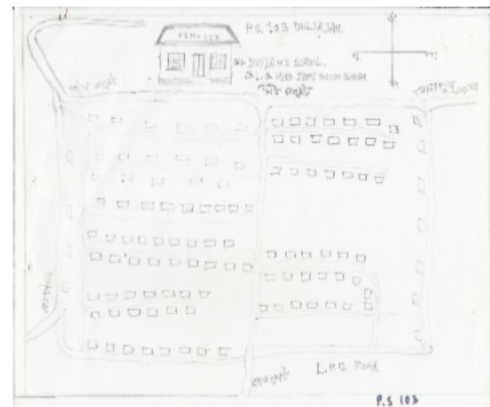

নিৰ্বাচক পঞ্জীয়ন বিষয়াৰ স্বাক্ষৰ

Nazri Naksha

Google Map View

Polling Station Building Front View

ভোটগ্ৰহন কেন্দ্ৰৰ সন্মুখৰ দৃশ্য

Cad View

Key MAP View

1 নাম : হেমন্ত সোনোৱাল পিতাৰ নাম: নৰেশ্বৰ সোনোৱাল ঘৰ নং : 0 বয়স : 22 লিঙ্গ : পুৰুষ	ZJB0040337 ফটো উপলব্ধ	2 নাম : অমিয় দাস পিতাৰ নাম: ভুৱন দাস ঘৰ নং : 1 বয়স : 67 লিঙ্গ : পুৰুষ	KZL9334569 ফটো উপলব্ধ	3 নাম : অনিমা দাস স্বামীৰ নাম: অমিয় কুমাৰ দাস ঘৰ নং : 1 বয়স : 60 লিঙ্গ : মহিলা	KZL9334570 ফটো উপলব্ধ
4 নাম : পিংকু দাস পিতাৰ নাম: অমিয় দাস ঘৰ নং : 1 বয়স : 39 লিঙ্গ : পুৰুষ	KZL9334581 ফটো উপলব্ধ	5 নাম : জপীতা শইকীয়া নেওগ স্বামীৰ নাম: ৰাভুল নেওগ ঘৰ নং : 1/324 বয়স : 33 লিঙ্গ : মহিলা	KZL0439232 ফটো উপলব্ধ	6 নাম : জীবকান্ত নেওগ পিতাৰ নাম: মুক্তনাথ নেওগ ঘৰ নং : 2 বয়স : 75 লিঙ্গ : পুৰুষ	KZL9334592 ফটো উপলব্ধ
7 নাম : চিত্ৰা নেওগ স্বামীৰ নাম: জীবকান্ত নেওগ ঘৰ নং : 2 বয়স : 67 লিঙ্গ : মহিলা	KZL9334605 ফটো উপলব্ধ	8 নাম : দীপজ্যোতি নেওগ পিতাৰ নাম: জীবকান্ত নেওগ ঘৰ নং : 2 বয়স : 40 লিঙ্গ : পুৰুষ	KZL9334627 ফটো উপলব্ধ	9 নাম : ৰাতুল নেওগ পিতাৰ নাম: মুক্তনাথ নেওগ ঘৰ নং : 3 বয়স : 67 লিঙ্গ : পুৰুষ	KZL9334638 ফটো উপলব্ধ
10 নাম : বিজয়া নেওগ স্বামীৰ নাম: ৰাতুল নেওগ ঘৰ নং : 3 বয়স : 65 লিঙ্গ : মহিলা	KZL9334649 ফটো উপলব্ধ	11 নাম : প্লাবীতা নেওগ পিতাৰ নাম: ৰাতুল নেওগ ঘৰ নং : 3 বয়স : 48 লিঙ্গ : মহিলা	KZL9334650 ফটো উপলব্ধ	12 নাম : মিঠুন ৰায় অন্যান্য: দুৰ্গা দাস ঘৰ নং : 3 বয়স : 42 লিঙ্গ : পুৰুষ	ZJB0110866 ফটো উপলব্ধ
13 নাম : দুৰ্গা দাস পিতাৰ নাম: অমৃত চন্দ্ৰ দাস ঘৰ নং : 3 বয়স : 37 লিঙ্গ : পুৰুষ	CZH1506805 ফটো উপলব্ধ	14 নাম : আৰ ভাৱনাস্ৰী পিতাৰ নাম: ৰাতুল নেওগ ঘৰ নং : 3 বয়স : 29 লিঙ্গ : মহিলা	KZL0154302 ফটো উপলব্ধ	15 নাম : চামু মুৰাৰী পিতাৰ নাম: ৰামাই মুৰাৰী ঘৰ নং : 8 বয়স : 63 লিঙ্গ : পুৰুষ	KZL9334672 ফটো উপলব্ধ
16 নাম : মহেশ্বৰী মুৰাৰী স্বামীৰ নাম: চামু মুৰাৰী ঘৰ নং : 8 বয়স : 58 লিঙ্গ : মহিলা	KZL9334683 ফটো উপলব্ধ	17 নাম : মুনমী কোঁৱৰ স্বামীৰ নাম: নবজ্যোতি কোঁৱৰ ঘৰ নং : 4 বয়স : 43 লিঙ্গ : মহিলা	DQT0009908 ফটো উপলব্ধ	18 নাম : অজয় মুৰাৰী পিতাৰ নাম: চামু মুৰাৰী ঘৰ নং : 8 বয়স : 41 লিঙ্গ : পুৰুষ	KZL9334694 ফটো উপলব্ধ
19 নাম : ফুলমনি মুৰাৰী স্বামীৰ নাম: লাট মুৰাৰী ঘৰ নং : 8 বয়স : 39 লিঙ্গ : মহিলা	KZL9334707 ফটো উপলব্ধ	20 নাম : ৰুমী মুৰাৰী পিতাৰ নাম: অজয় মুৰাৰী ঘৰ নং : 8 বয়স : 38 লিঙ্গ : মহিলা	KZL9334718 ফটো উপলব্ধ	E 21 নাম : গংগী মুৰাৰী স্বামীৰ নাম: কীৰ্ত্তী মুৰাৰী ঘৰ নং : 5 বয়স : 77 লিঙ্গ : মহিলা	KZL9334741 ফটো উপলব্ধ
22 নাম : বীনা মুৰাৰী স্বামীৰ নাম: ৰাজেন মুৰাৰী ঘৰ নং : 5 বয়স : 48 লিঙ্গ : মহিলা	KZL9334785 ফটো উপলব্ধ	23 নাম : ৰাজেশ্বৰী মুৰাৰী স্বামীৰ নাম: দিলিপ মুৰাৰী ঘৰ নং : 5 বয়স : 42 লিঙ্গ : মহিলা	KZL9334809 ফটো উপলব্ধ	24 নাম : ৰতেশ্বৰ দৈমাৰী পিতাৰ নাম: মোহন দৈমাৰী ঘৰ নং : 6 বয়স : 71 লিঙ্গ : পুৰুষ	KZL9334810 ফটো উপলব্ধ
25 নাম : প্ৰভাবতী দৈমাৰী স্বামীৰ নাম: ৰতেশ্বৰ দৈমাৰী ঘৰ নং : 6 বয়স : 66 লিঙ্গ : মহিলা	KZL9334821 ফটো উপলব্ধ	26 নাম : সঞ্জীৱ মেছ পিতাৰ নাম: ধনীৰাম মেছ ঘৰ নং : 6 বয়স : 48 লিঙ্গ : পুৰুষ	KZL9342636 ফটো উপলব্ধ	27 নাম : বিতুপন গগৈ পিতাৰ নাম: তুলন গগৈ ঘৰ নং : 6 বয়স : 48 লিঙ্গ : পুৰুষ	KZL9343991 ফটো উপলব্ধ
28 নাম : মিন মেছ স্বামীৰ নাম: সঞ্জীৱ মেছ ঘৰ নং : 6 বয়স : 47 লিঙ্গ : মহিলা	KZL9342987 ফটো উপলব্ধ	29 নাম : প্ৰণালী গগৈ পিতাৰ নাম: বিটুপন গগৈ বিটুপন ঘৰ নং : 6 বয়স : 45 লিঙ্গ : মহিলা	KZL9342943 ফটো উপলব্ধ	30 নাম : উতপল দৈমাৰী পিতাৰ নাম: ৰতেশ্বৰ দৈমাৰী ঘৰ নং : 6 বয়স : 41 লিঙ্গ : পুৰুষ	KZL9334832 ফটো উপলব্ধ