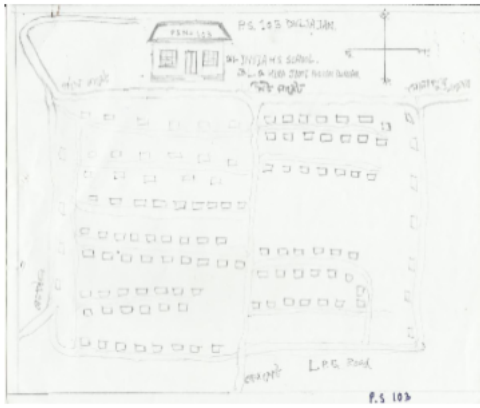

Nazri Naksha