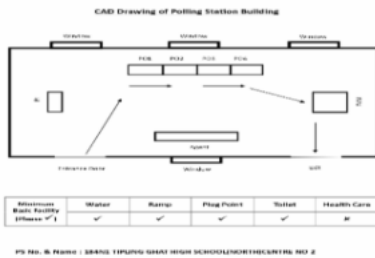

নিৰ্বাচক পঞ্জীয়ন বিষয়াৰ স্বাক্ষৰ

Nazri Naksha

Google Map View

Polling Station Building Front View

ভোটগ্ৰহন কেন্দ্ৰৰ সন্মুখৰ দৃশ্য

Cad View

Key MAP View

1 নাম : যাদব বৰুৱা পিতাৰ নাম: মালিয়া বৰুৱা ঘৰ নং : ১৫২ বয়স : 63 লিঙ্গ : পুৰুষ	KZL9339359 ফটো উপলব্ধ	2 নাম : বিজয় বৰুৱা স্বামীৰ নাম: যাদব বৰুৱা ঘৰ নং : ১৫২ বয়স : 59 লিঙ্গ : মহিলা	KZL9339360 ফটো উপলব্ধ	3 নাম : দিগন্ত বৰুৱা পিতাৰ নাম: যাদব বৰুৱা ঘৰ নং : ১৫২ বয়স : 41 লিঙ্গ : পুৰুষ	KZL9342170 ফটো উপলব্ধ
4 নাম : প্রশান্ত বৰুৱা পিতাৰ নাম: জাদব বৰুৱা ঘৰ নং : ১৫২ বয়স : 34 লিঙ্গ : পুৰুষ	KZL9342169 ফটো উপলব্ধ	5 নাম : বিজু বুঢ়াগোহাঁই বৰুৱা স্বামীৰ নাম: প্রশান্ত বৰুৱা ঘৰ নং : ১৫২ বয়স : 31 লিঙ্গ : মহিলা	KZL0291971 ফটো উপলব্ধ	6 নাম : স্বনম ফুকন বৰুৱা স্বামীৰ নাম: দিগন্ত বৰুৱা ঘৰ নং : ১৫২ বয়স : 28 লিঙ্গ : মহিলা	KZL0291831 ফটো উপলব্ধ
7 নাম : ৰঞ্জিত সিং পিতাৰ নাম: নালীয়া সিং ঘৰ নং : ১৫৩ বয়স : 67 লিঙ্গ : পুৰুষ	KZL9339382 ফটো উপলব্ধ	8 নাম : উষা সিং স্বামীৰ নাম: ৰঞ্জিত সিং ঘৰ নং : ১৫৩ বয়স : 60 লিঙ্গ : মহিলা	KZL9339393 ফটো উপলব্ধ	9 নাম : দীপজ্যোতি সিং পিতাৰ নাম: ৰঞ্জিত সিং ঘৰ নং : ১৫৩ বয়স : 32 লিঙ্গ : পুৰুষ	KZL0206086 ফটো উপলব্ধ
10 নাম : কংকনা বুৰা পিতাৰ নাম: ৰবীন্দ্র নাথ বড়া ঘৰ নং : 153 বয়স : 31 লিঙ্গ : মহিলা	CRX8345582 ফটো উপলব্ধ	11 নাম : ভদ্রকান্ত গগৈ পিতাৰ নাম: যাদব গগৈ ঘৰ নং : ১৫৪ বয়স : 65 লিঙ্গ : পুৰুষ	KZL9339417 ফটো উপলব্ধ	12 নাম : ধীৰমতী গগৈ স্বামীৰ নাম: ভদ্রকান্ত গগৈ ঘৰ নং : ১৫৪ বয়স : 60 লিঙ্গ : মহিলা	KZL9339428 ফটো উপলব্ধ
13 নাম : লবৰাম গগৈ পিতাৰ নাম: ভদ্রকান্ত গগৈ ঘৰ নং : ১৫৪ বয়স : 43 লিঙ্গ : পুৰুষ	KZL9339440 ফটো উপলব্ধ	14 নাম : মনোজ গগৈ পিতাৰ নাম: গদাধৰ গগৈ ঘৰ নং : ১৫৪ বয়স : 42 লিঙ্গ : পুৰুষ	KZL9342885 ফটো উপলব্ধ	15 নাম : প্ৰনতি গগৈ পিতাৰ নাম: ভদ্রকান্ত গগৈ ঘৰ নং : ১৫৪ বয়স : 40 লিঙ্গ : মহিলা	KZL9339451 ফটো উপলব্ধ
16 নাম : পূৰ্বী গগৈ স্বামীৰ নাম: মনোজ গগৈ ঘৰ নং : ১৫৪ বয়স : 37 লিঙ্গ : মহিলা	KZL9342307 ফটো উপলব্ধ	17 নাম : এণ্টনি গগৈ পিতাৰ নাম: ভদ্রকান্ত গগৈ ঘৰ নং : ১৫৪ বয়স : 34 লিঙ্গ : পুৰুষ	KZL9342909 ফটো উপলব্ধ	18 নাম : তিলক গগৈ পিতাৰ নাম: যোগেশ্বৰ গগৈ ঘৰ নং : ১৫৫ বয়স : 50 লিঙ্গ : পুৰুষ	KZL9339473 ফটো উপলব্ধ
19 নাম : সবিতা গগৈ স্বামীৰ নাম: তিলক গগৈ ঘৰ নং : ১৫৫ বয়স : 44 লিঙ্গ : মহিলা	KZL9339484 ফটো উপলব্ধ	20 নাম : প্ৰিয়াশ্ৰী গগৈ পিতাৰ নাম: তিলক গগৈ ঘৰ নং : ১৫৫ বয়স : 22 লিঙ্গ : মহিলা	KZL1311331 ফটো উপলব্ধ	21 নাম : তুলন গগৈ পিতাৰ নাম: বুদ্ধেশ্বৰ গগৈ ঘৰ নং : ১৫৬ বয়স : 54 লিঙ্গ : পুৰুষ	KZL9339495 ফটো উপলব্ধ
# 22 নাম : মৌচুমী গগৈ পিতাৰ নাম: তুলন গগৈ ঘৰ নং : ১৫৬ বয়স : 47 লিঙ্গ : মহিলা	KZL9339508 ফটো উপলব্ধ	23 নাম : দিম্পী শইকীয়া স্বামীৰ নাম: পলাশ শইকীয়া ঘৰ নং : ১৫৬ বয়স : 36 লিঙ্গ : মহিলা	KZL0033969 ফটো উপলব্ধ	24 নাম : জিত্ত গগৈ পিতাৰ নাম: তুলন গগৈ ঘৰ নং : ১৫৬ বয়স : 28 লিঙ্গ : পুৰুষ	KZL0150375 ফটো উপলব্ধ
25 নাম : পলাশ শইকীয়া পিতাৰ নাম: বুদ্ধেশ্বৰ শইকীয়া ঘৰ নং : ১৫৬ বয়স : 26 লিঙ্গ : পুৰুষ	KZL9339519 ফটো উপলব্ধ	26 নাম : যোগেন শইকীয়া মাতৃৰ নাম: ৰূপেশ্বৰ শইকীয়া ঘৰ নং : ১৫৭ বয়স : 57 লিঙ্গ : পুৰুষ	KZL9339520 ফটো উপলব্ধ	27 নাম : অৰুণা শইকীয়া স্বামীৰ নাম: যোগেন শইকীয়া ঘৰ নং : ১৫৭ বয়স : 50 লিঙ্গ : মহিলা	KZL9339531 ফটো উপলব্ধ
28 নাম : বিপুল শইকীয়া পিতাৰ নাম: ৰূপেশ্বৰ শইকীয়া ঘৰ নং : ১৫৭ বয়স : 44 লিঙ্গ : পুৰুষ	KZL9342363 ফটো উপলব্ধ	29 নাম : টুটুমনি শইকীয়া স্বামীৰ নাম: বিপুল শইকীয়া ঘৰ নং : 157 বয়স : 41 লিঙ্গ : মহিলা	ZJB0105411 ফটো উপলব্ধ	30 নাম : মনোজ শইকীয়া পিতাৰ নাম: যোগেন শইকীয়া ঘৰ নং : ১৫৭ বয়স : 30 লিঙ্গ : পুৰুষ	KZL0034389 ফটো উপলব্ধ