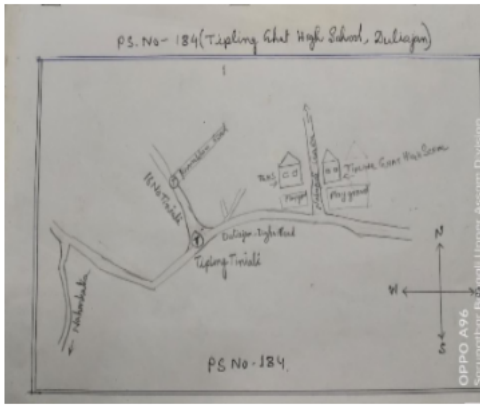

Nazri Naksha